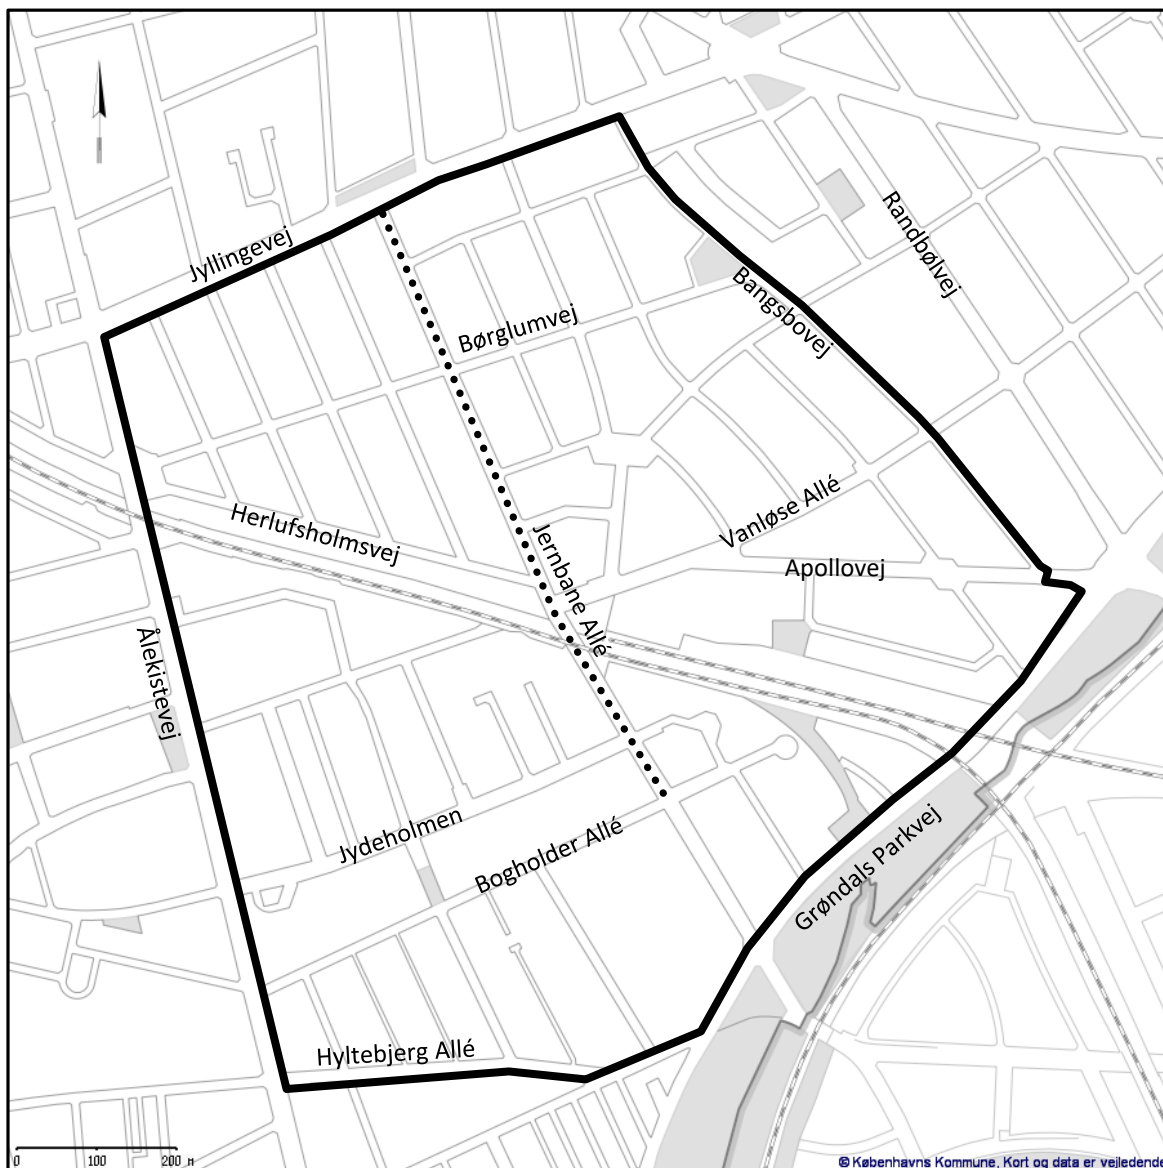

Vanløse (VL)

Zone med 3-timers tidsbegrænsning. For præcis angivelse af licensens gyldighedsområde, se venligst gadefortegnelsen på bagsiden/side 2.

NB!

Tidsbegrænsningen omfatter hele Bangsbovej, samt Hyltebjerg Allé mellem Ålekistevej og Linde Allé.

Beboerlicensen gælder ikke til parkering på Jernbane Allé fra Bogholder Allé til Jyllingevej. Beboere såvel som udefrakommende skal overholde de gældende 2-timers restriktioner på denne strækning. Beboere med adresse på Jernbane Allé kan stadig få licens til parkering i Vanløsezone.

Vær opmærksom på at overholde øvrige skiltede restriktioner selvom du har beboerlicens.

Licenszone VL – Vanløse

GADEFORTEGNELSE

Gadefortegnelsen er en liste over alle gader i licenszonen. Den oplyser derfor ikke, om der er offentlige parkeringspladser i den enkelte gade.