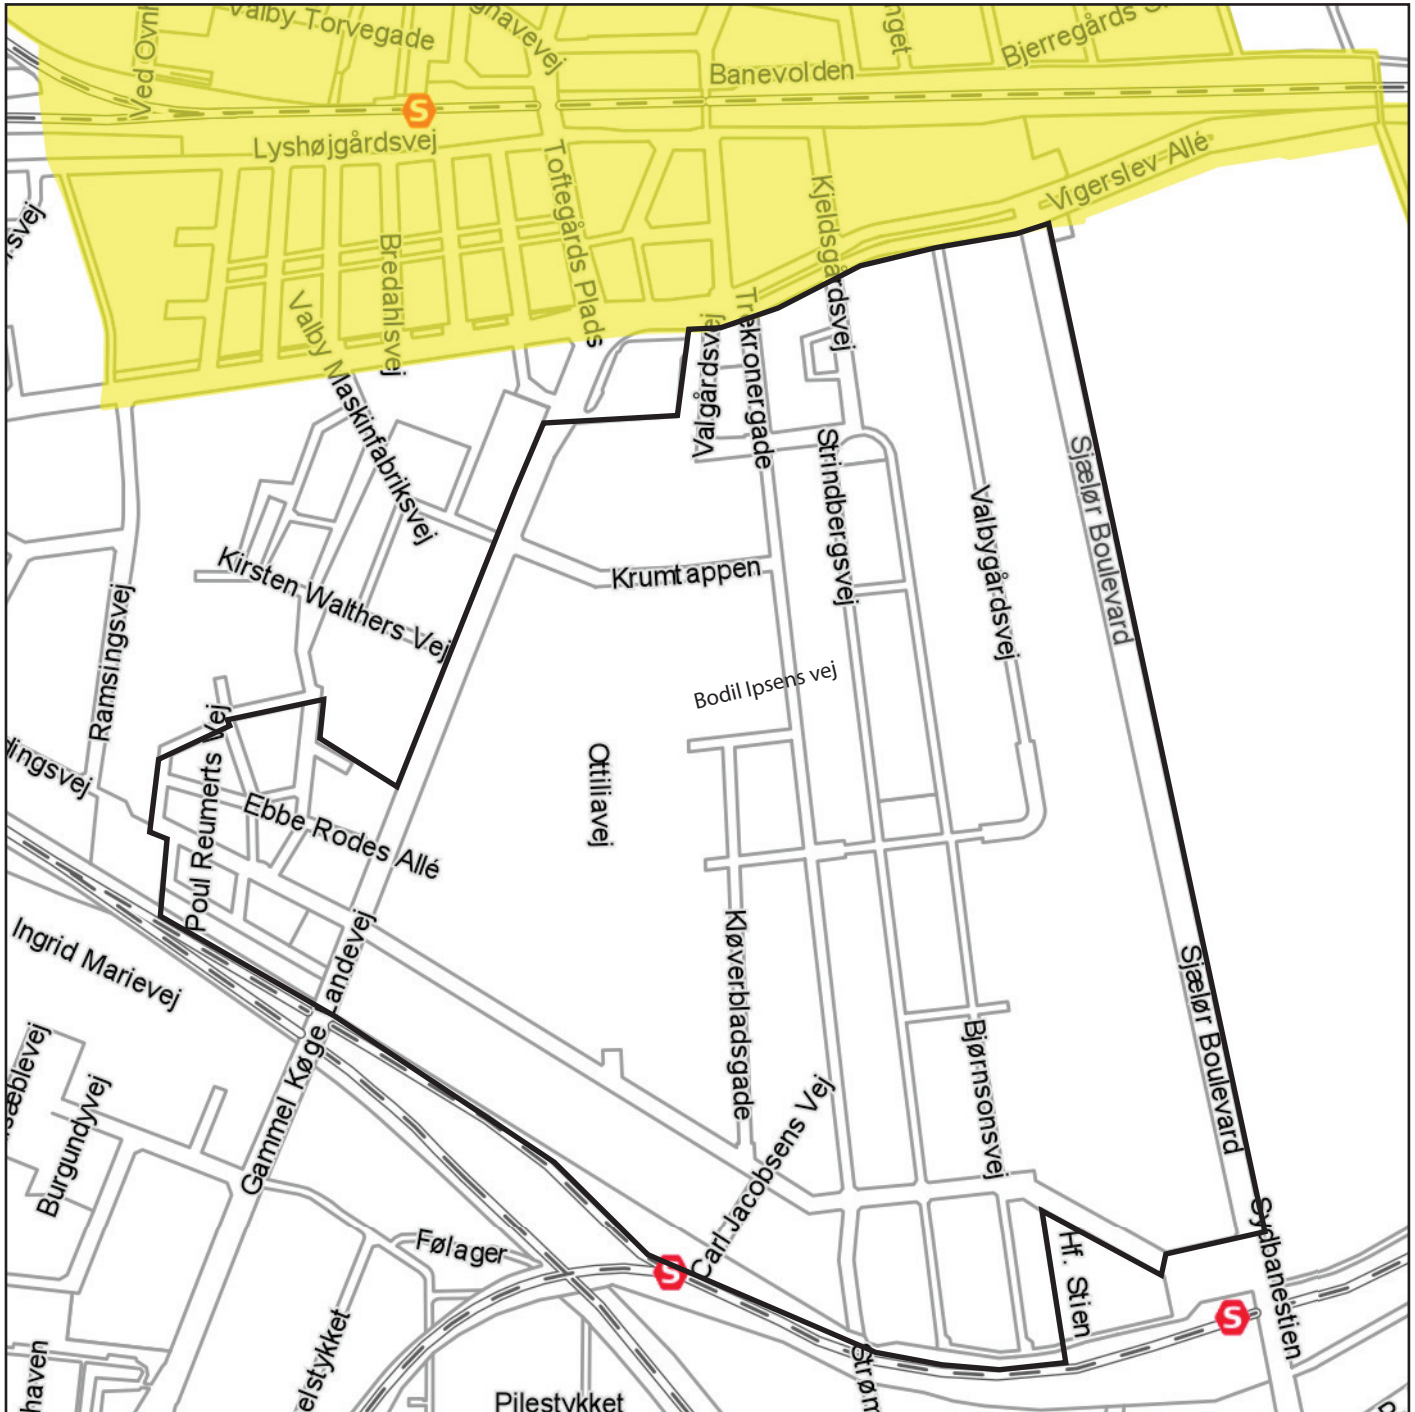

# Licenszone VS - Valby Syd (Forfatterkvarteret og Valby have)

Zone med 3 timers tidsbegrænsning. På kortet kan du se licenszonen for Valby Syd

På næste side kan du se alle specifikke gadenavne.

Selv om du har en beboer- eller erhvervslicens, skal du huske:

- at listen over gader i licenszonen ikke oplyser om, der er offentlige parkeringspladser i den enkelte gade
- at stille din P-skive på de steder, hvor der er opsat skilte med lokale parkeringsrestriktioner
- at overholde Færdselslovens bestemmelser om standsning og parkering fx 10-meterreglen samt andre skilte restriktioner i den enkelte gade.
- at en licens ikke giver ret til en parkeringsplads, men giver dig mulighed for at parkere køretøjet nær din bolig eller virksomhedens adresse tidsbegrænset
- at delebiler med fast stamplads er undtaget tidsbegrænsningen

## GADEFORTEGNELSE

Bjørnsonsvej

Bodil Ipsens Vej 1-31

Bryggerivej

Buster Larsens Vej 2-32

Carl Jacobsens Vej

Fra Carl Jacobsens vej 4 til Gammel Køge Landevej.  
Beboere på Carl Jacobsens vej 2-28, 17-39 kan få en  
licens til VS

Poul Reumerts Vej

Sjælør Boulevard 71 - 181

Strindbergsvej

Trekronergade

Valbygårdsvej

Valgårdsvej

Vigerslev Allé 21-23