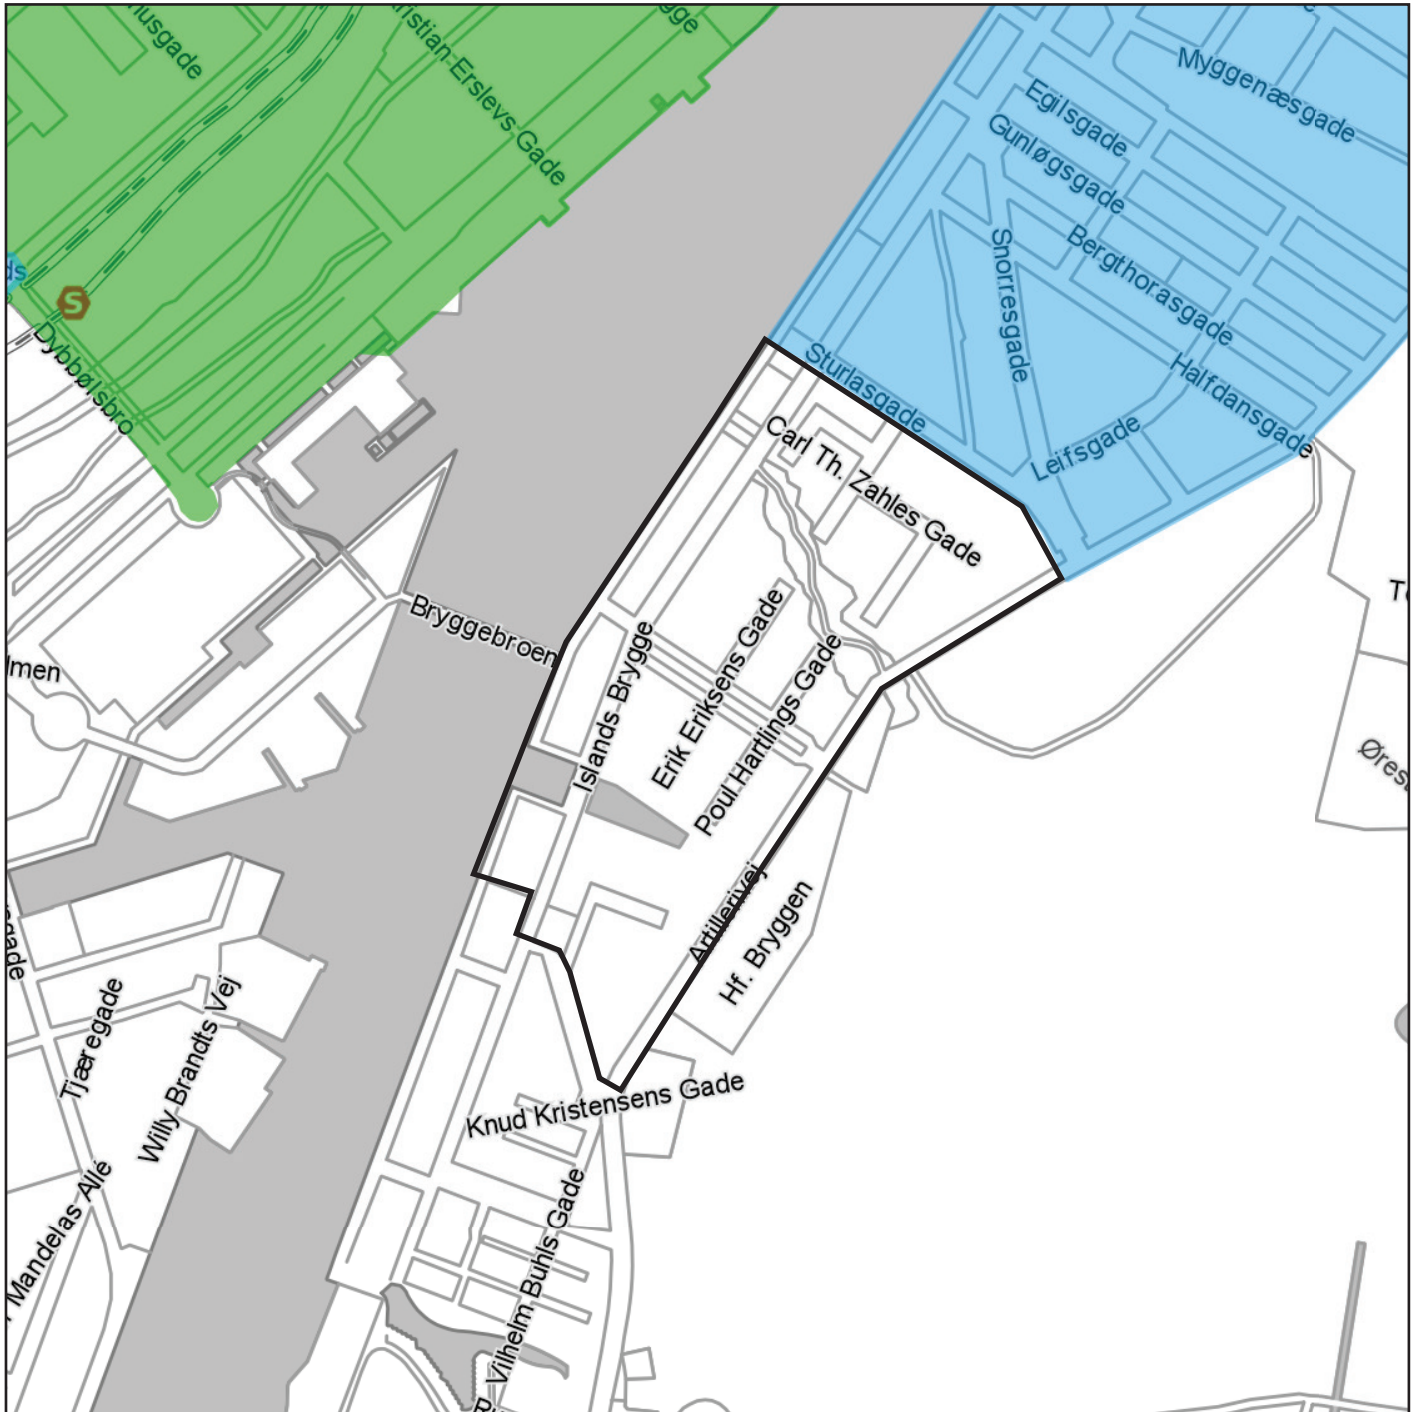

# Licenszone HA - Havnestad

Zone med 3 timers tidsbegrænsning. På kortet kan du se licenszonen for Havnestaden  
På næste side kan du se alle specifikke gadenavne.

Selv om du har en beboer- eller erhvervslicens, skal du huske:

- at listen over gader i licenszonen ikke oplyser om, der er offentlige parkeringspladser i den enkelte gade
- at stille din P-skive på de steder, hvor der er opsat skilte med lokale parkeringsrestriktioner
- at overholde Færdselslovens bestemmelser om standsning og parkering fx 10-meterreglen samt andre skilte restriktioner i den enkelte gade.
- at en licens ikke giver ret til en parkeringsplads, men giver dig mulighed for at parkere køretøjet nær din bolig eller virksomhedens adresse tidsubegrænset
- at delebiler med fast stamplads er undtaget tidsbegrænsningen

## GADEFORTEGNELSE

Artillerivej 88 - 132 , 71 - 131

Axel Heides Gade

Carl Th. Zahles Gade

Erik Eriksens Gade

H.C. Hansens Gade

Hans Hedtofts Gade

Islands Brygge 24 - 36 , 55 - 77

J.C. Christensens Gade

Jens Otto Krags Gade

Poul Hartlings Gade

Drechselsgade 7 - 13