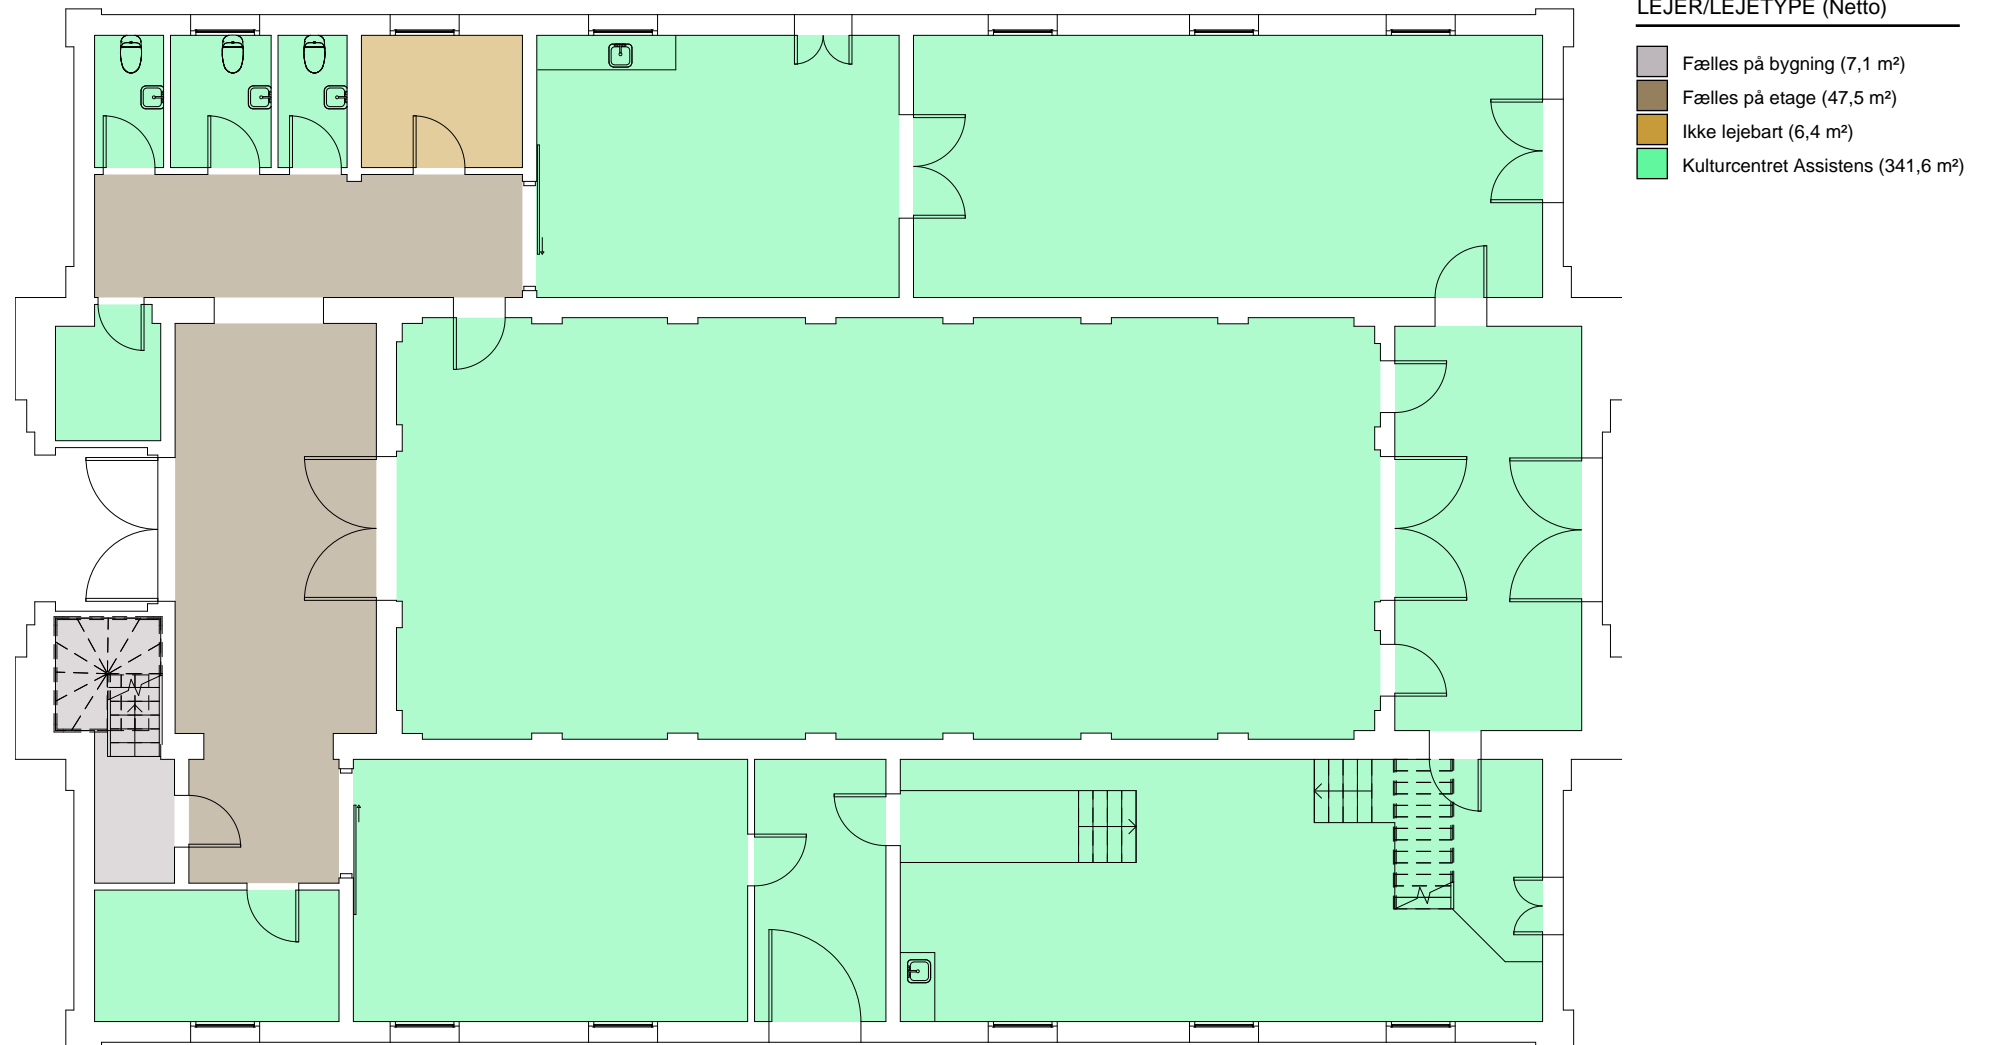

005

Kapelvej  
Stuen

0 5 m

005

Kapelvej  
1. etage