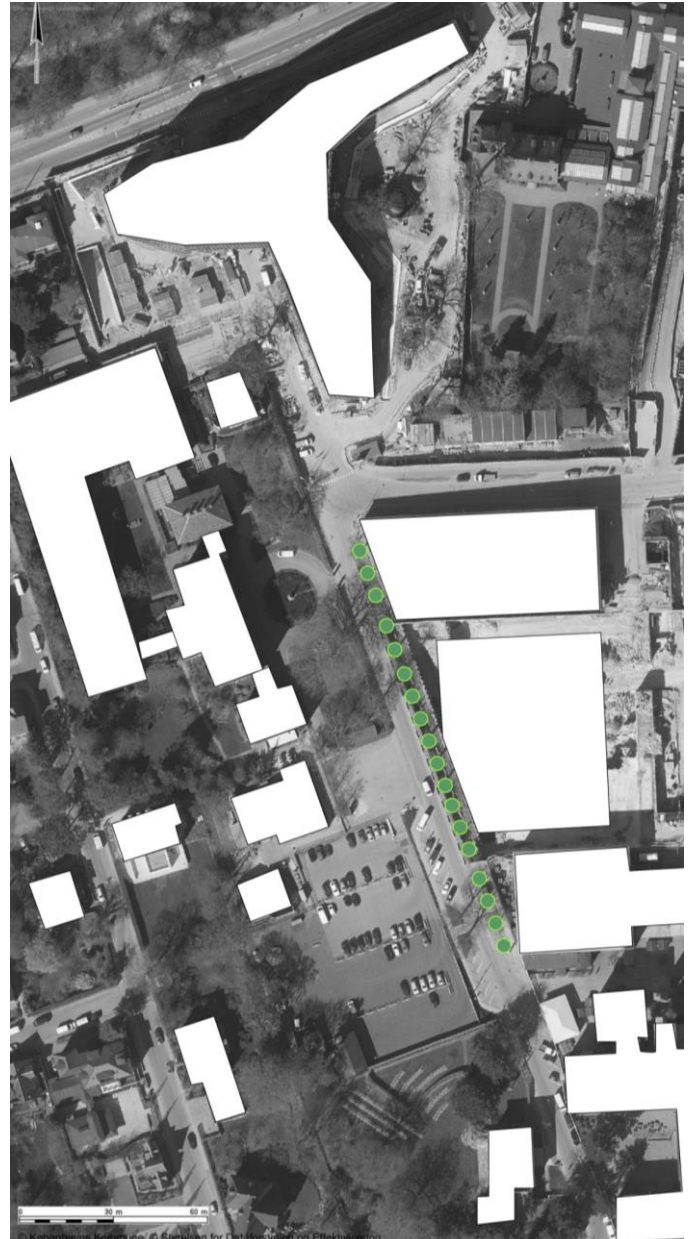

ILLUSTRATIONER

**DISPENSATION FRA LOKALPLAN 432 TIL AT FÆLDE
OG ERSTATTE TRÆER I DEN BEVARINGSVÆRDIGE
TRÆRÆKKE PÅ GAMLE CARLSBERG VEJ**

Naborientering fra den 5. november til den 26. november 2019

Illustrationen viser situationen i dag med de resterende 11 træer i den bevaringsværdige træække langs østsiden af Gamle Carlsberg Vej. Langs vejen er der også et antal andre træer, hvoraf flere er bevaringsværdige.
Illustration: Carlsberg Byen P/S

Illustrationen viser situationen efter 2021 med de med en nyplantet træække med 18 træer langs østsiden af Gamle Carlsberg Vej. Illustration: Carlsberg Byen P/S

Gamle Carlsberg Vej i dag med hegn omkring træerne ud for grunden, hvor der bygges en ny karré med bolig, erhverv og daginstitution

Illustrationen viser et eksempel på, hvordan en ny træække langs Gamle Carlsberg Vej kan tage sig ud efter 2021. Der vil blive valgt en træart, som er velegnet til rækkeplantning og som får en størrelse, der passer til stedet. Illustrationen viser ikke den fremtidige bebyggelse i 2021. Illustration: Carlsberg Byen P/S