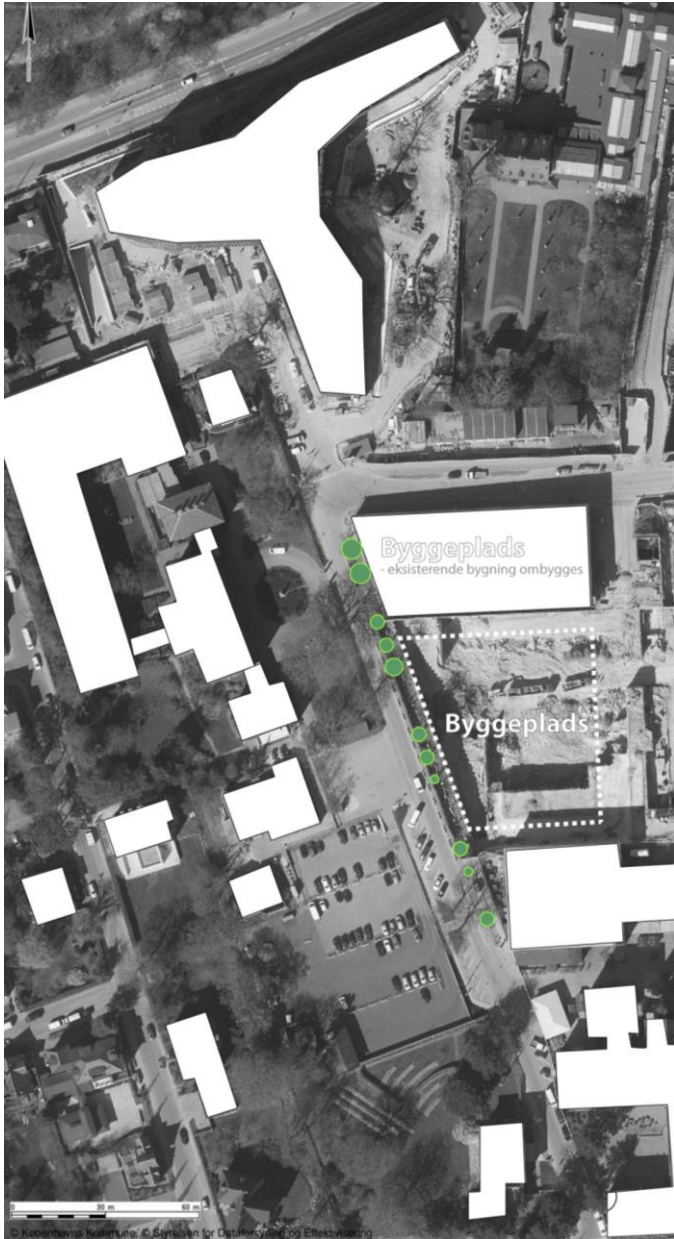

ILLUSTRATIONER

**DISPENSATION FRA LOKALPLAN 432 TIL AT FÆLDE
OG ERSTATTE TRÆER I DEN BEVARINGSVÆRDIGE
TRÆRÆKKE PÅ GAMLE CARLSBERG VEJ**

Naborientering fra den 5. november til den 26. november 2019

Illustrationen viser situationen i dag med de resterende 11 træer i den bevaringsværdige træække langs østsiden af Gamle Carlsberg Vej. Langs vejen er der også et antal andre træer, hvoraf flere er bevaringsværdige.
Illustration: Carlsberg Byen P/S

Illustrationen viser situationen efter 2021 med de med en nyplantet træække med 18 træer langs østsiden af Gamle Carlsberg Vej. Illustration: Carlsberg Byen P/S

Gamle Carlsberg Vej i dag med hegn omkring træerne ud for grunden, hvor der bygges en ny karré med bolig, erhverv og daginstitution

Illustrationen viser et eksempel på, hvordan en ny træække langs Gamle Carlsberg Vej kan tage sig ud efter 2021. Der vil blive valgt en træart, som er velegnet til rækkeplantning og som får en størrelse, der passer til stedet. Illustrationen viser ikke den fremtidige bebyggelse i 2021. Illustration: Carlsberg Byen P/S