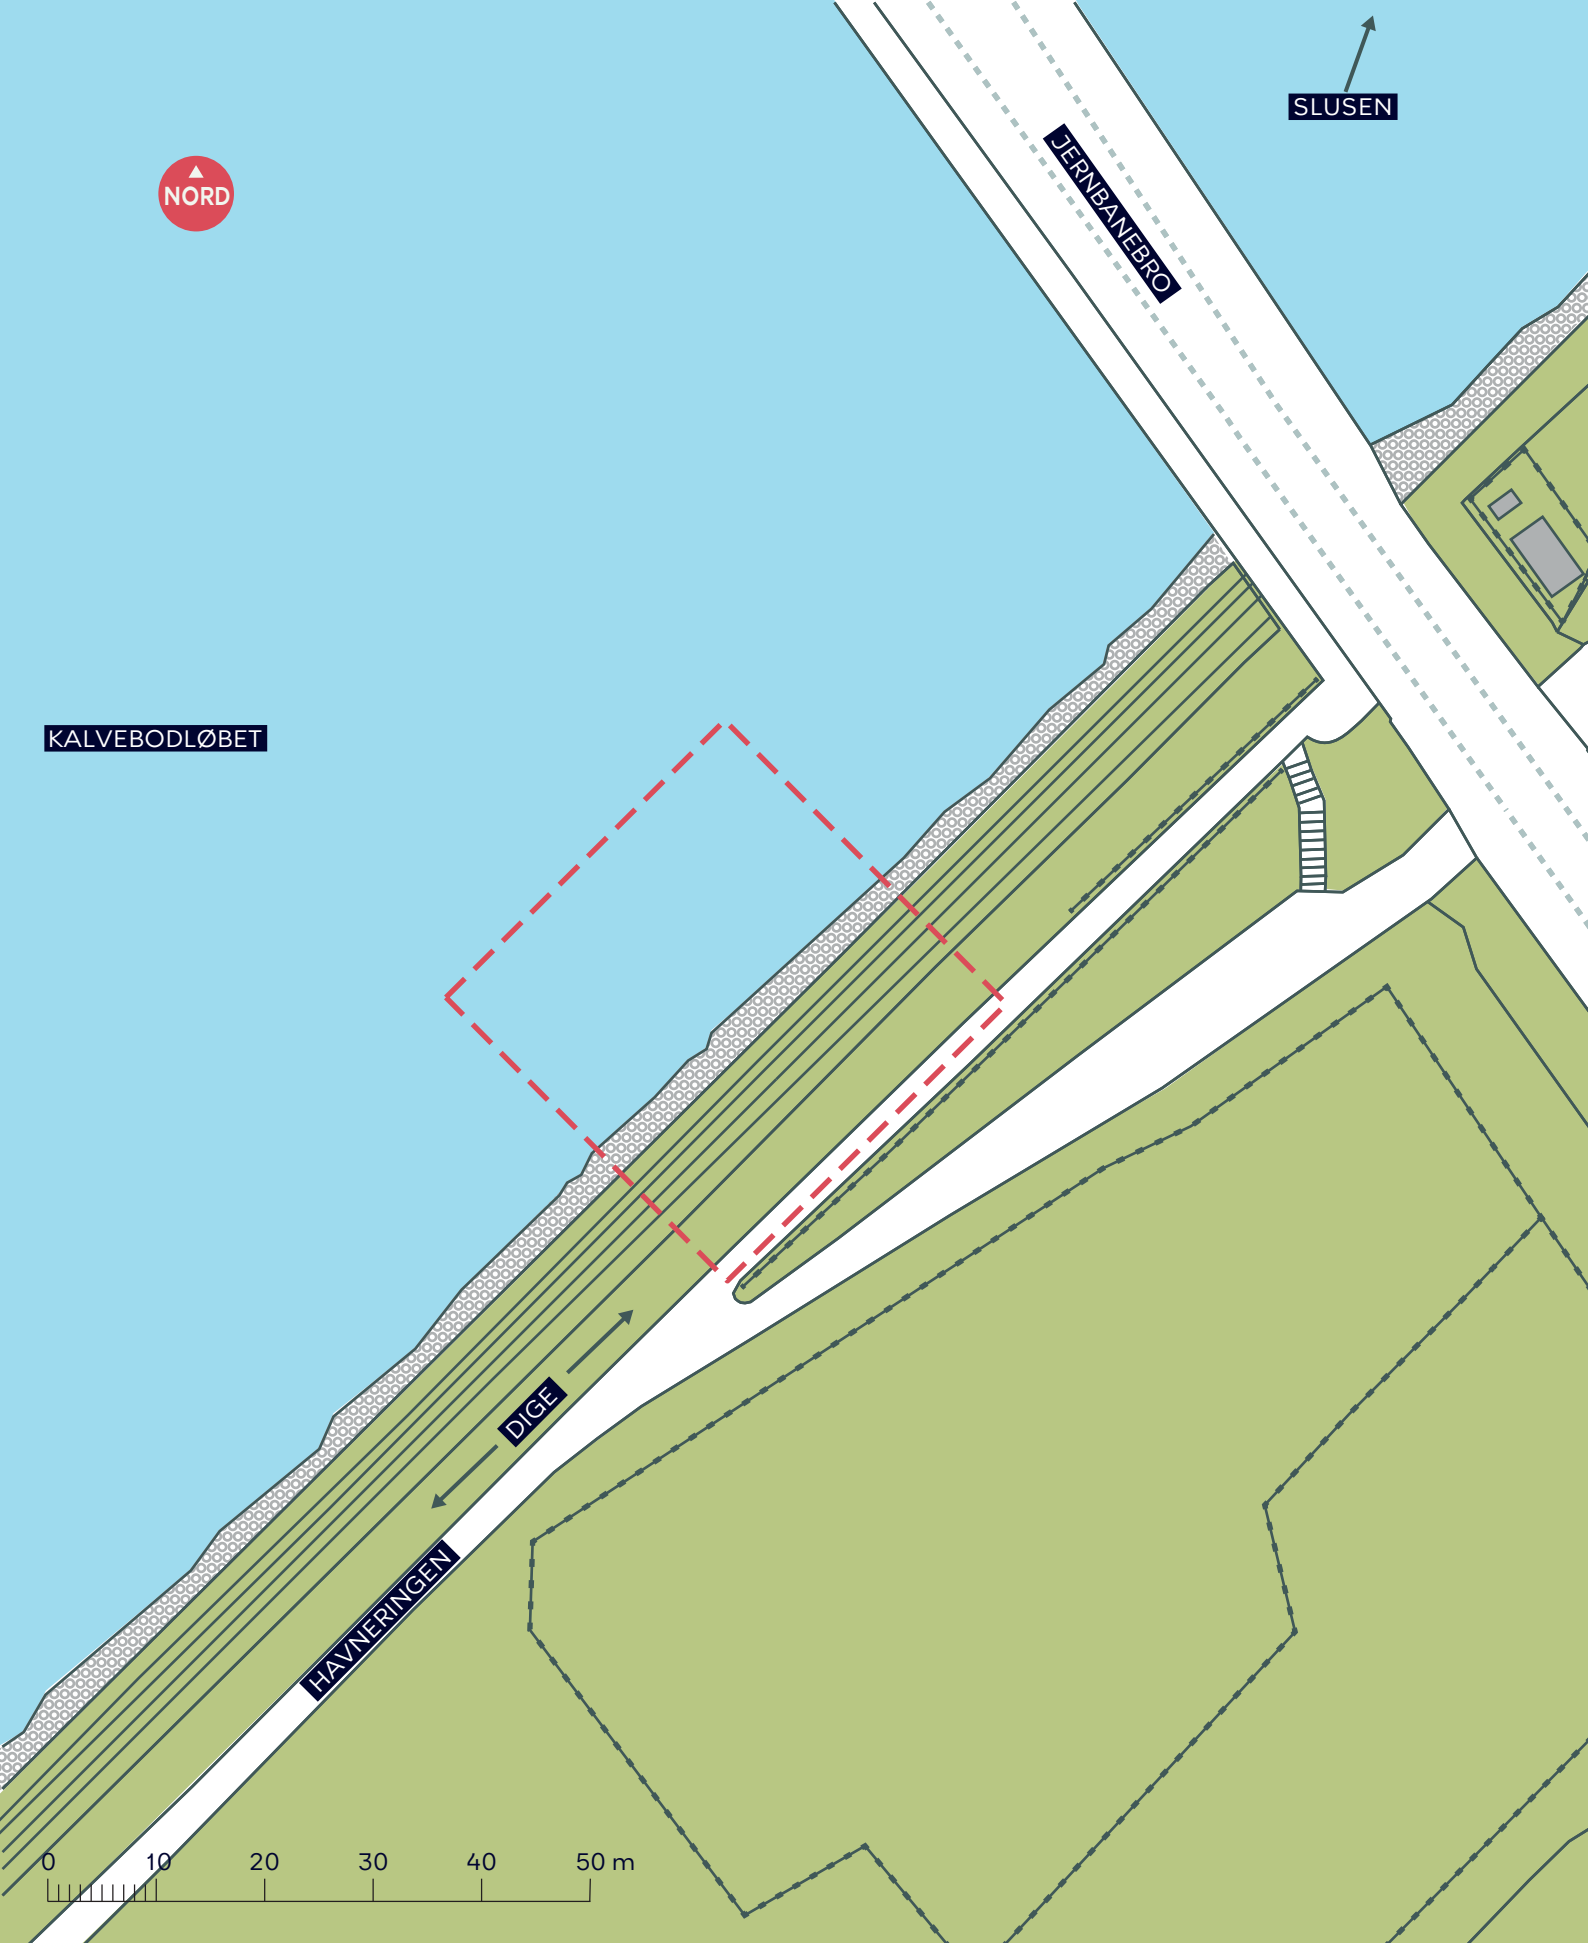

- - - Anlægsområde
- Eksisterende træ

NATURPARK AMAGER
 Hovedindgang ved DR-Byen
 Eksisterende forhold
BILAG 3A

- - - Anlægsområde
- Eksisterende træ
- Buskads med mindre træer

NATURPARK AMAGER
 Blåt støttepunkt ved Havnslusen Nord
 Eksisterende forhold
BILAG 3B

SLUSEN

JERNBANEØBRO

KALVEBODLØBET

DIGE

HAVNERINGEN

- - - Anlægsområde
- - - Hegn

NATURPARK AMAGER
 Blåt støttepunkt ved Havnesluse Syd
 Eksisterende forhold
BILAG 3C

--- Anlægsområde

NATURPARK AMAGER
Blåt støttepunkt på kysten ved Byskoven

Eksisterende forhold

BILAG 3D