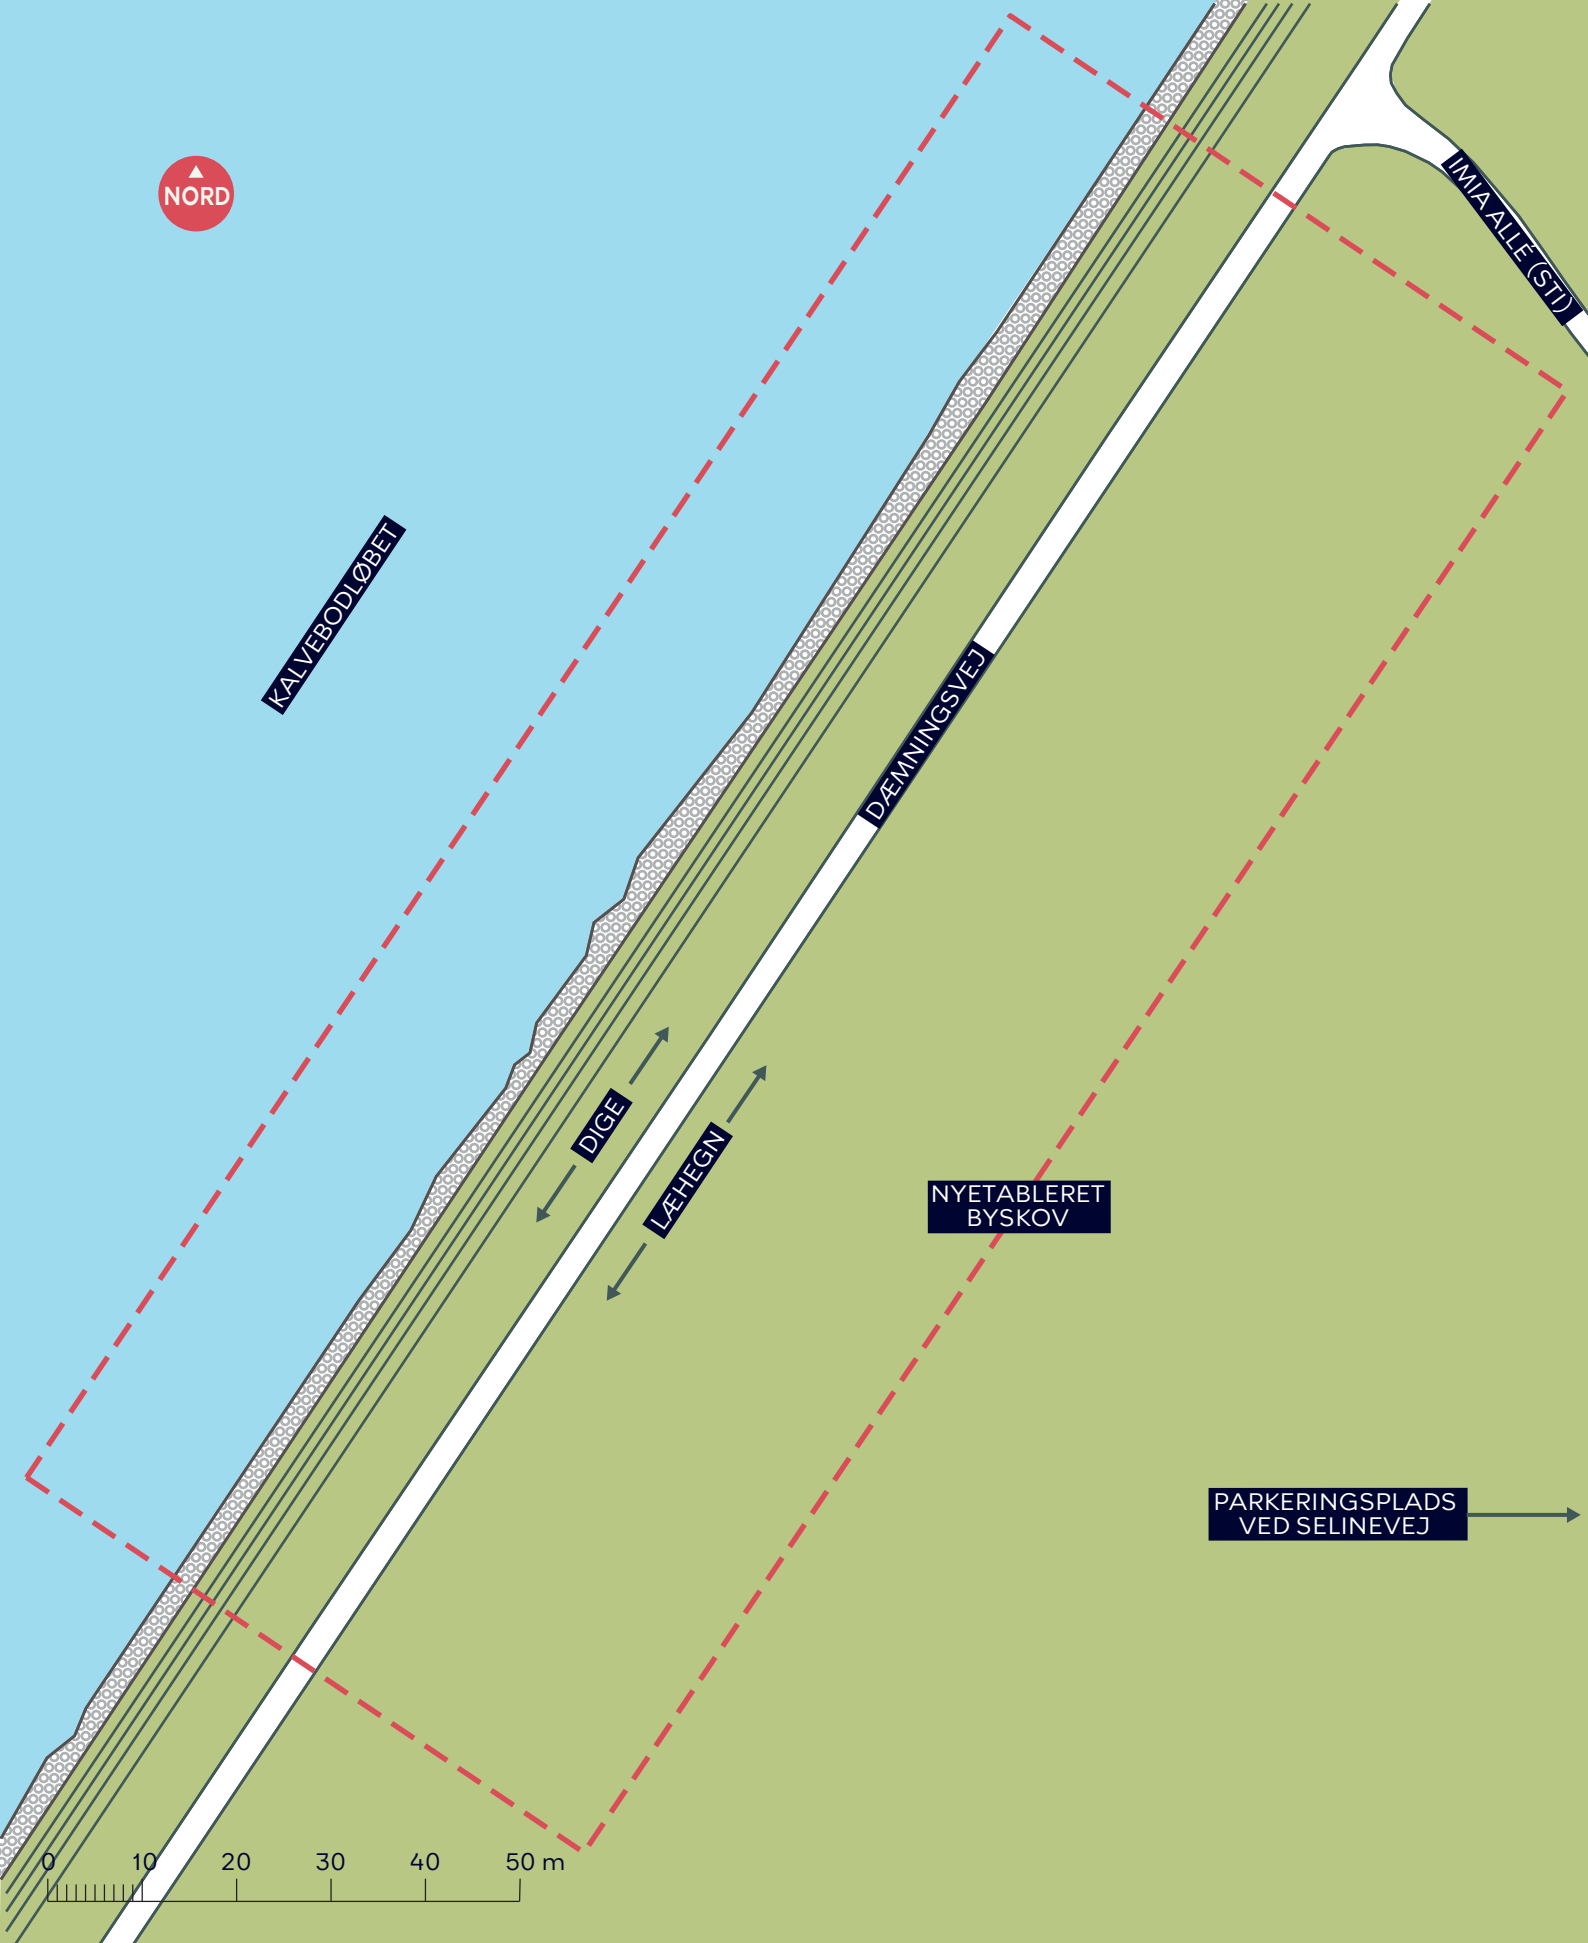

- - - Anlægsområde
- Eksisterende træ

NATURPARK AMAGER
 Hovedindgang ved DR-Byen
 Eksisterende forhold
BILAG 3A

- - - Anlægsområde
- Eksisterende træ
- Buskads med mindre træer

NATURPARK AMAGER
 Blåt støttepunkt ved Havnslusen Nord
 Eksisterende forhold
BILAG 3B

SLUSEN

JERNBANEØBRO

KALVEBODLØBET

DIGE

HAVNERINGEN

- - - Anlægsområde
- - - Hegn

NATURPARK AMAGER
 Blåt støttepunkt ved Havnesluse Syd
 Eksisterende forhold
BILAG 3C

--- Anlægsområde

NATURPARK AMAGER
Blåt støttepunkt på kysten ved Byskoven

Eksisterende forhold

BILAG 3D