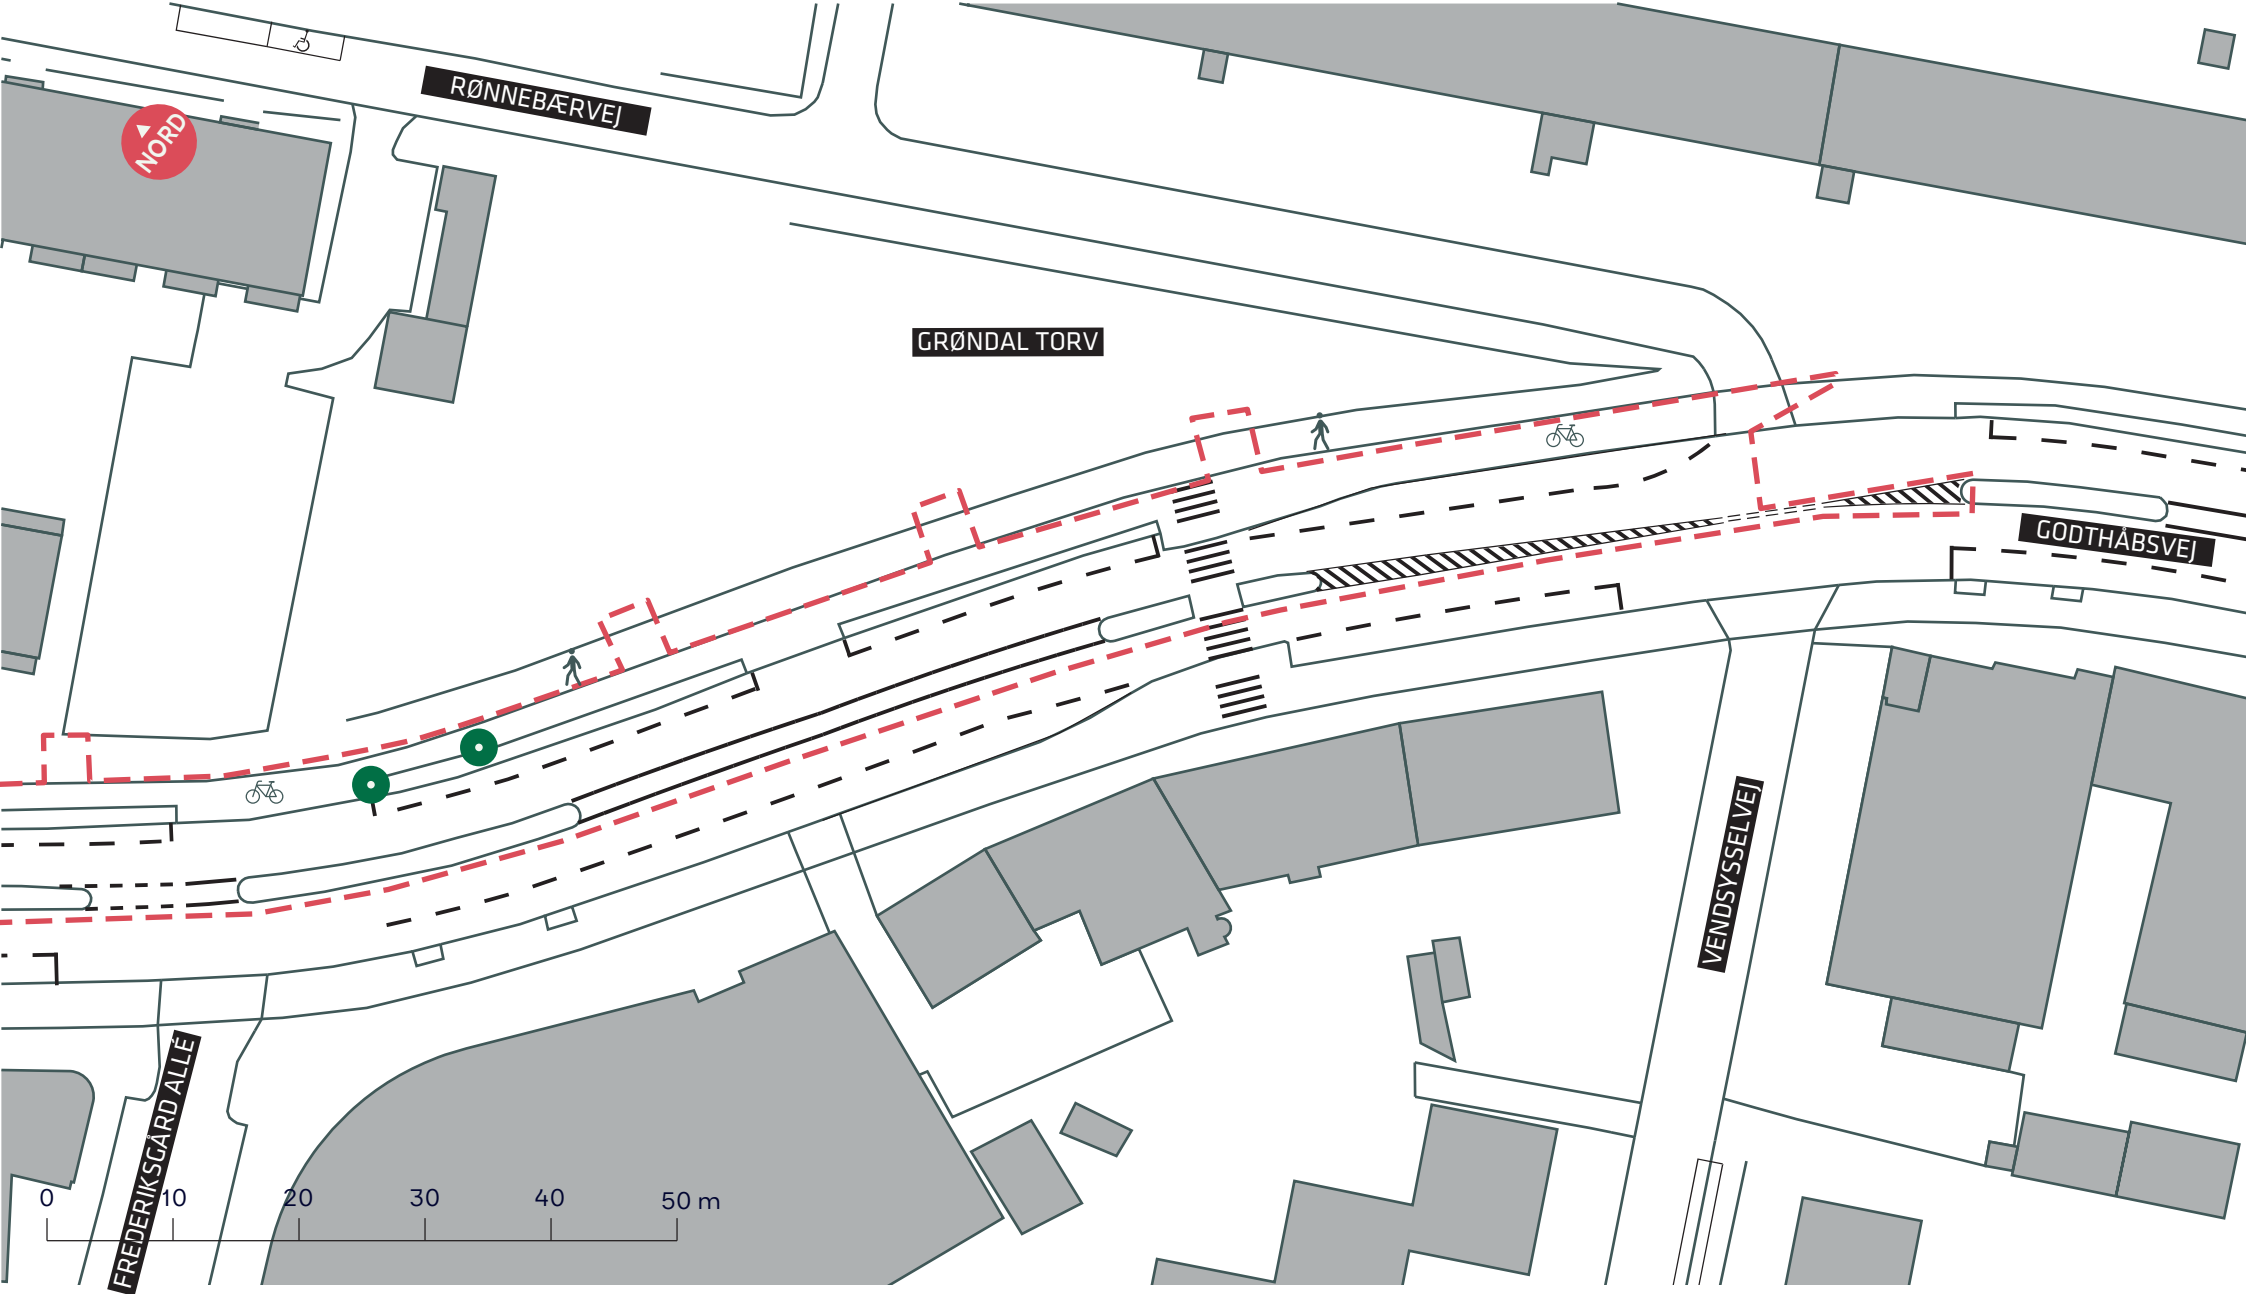

--- Anlægsområde

● Eksisterende træ

A-BUSNET 2019, FREMKOMMELIGHEDSTILTAG

Kalvebod Brygge

Eksisterende forhold

BILAG 3A

- - - Anlægsområde
- Eksisterende træ

A-BUSNET 2019, FREMKOMMELIGHEDSTILTAG

Godthåbsvej

Eksisterende forhold

BILAG 3B

- - - Anlægsområde
- Eksisterende træ

A-BUSNET 2019, FREMKOMMELIGHEDSTILTAG
 Godthåbsvej
 Eksisterende forhold
BILAG 3C