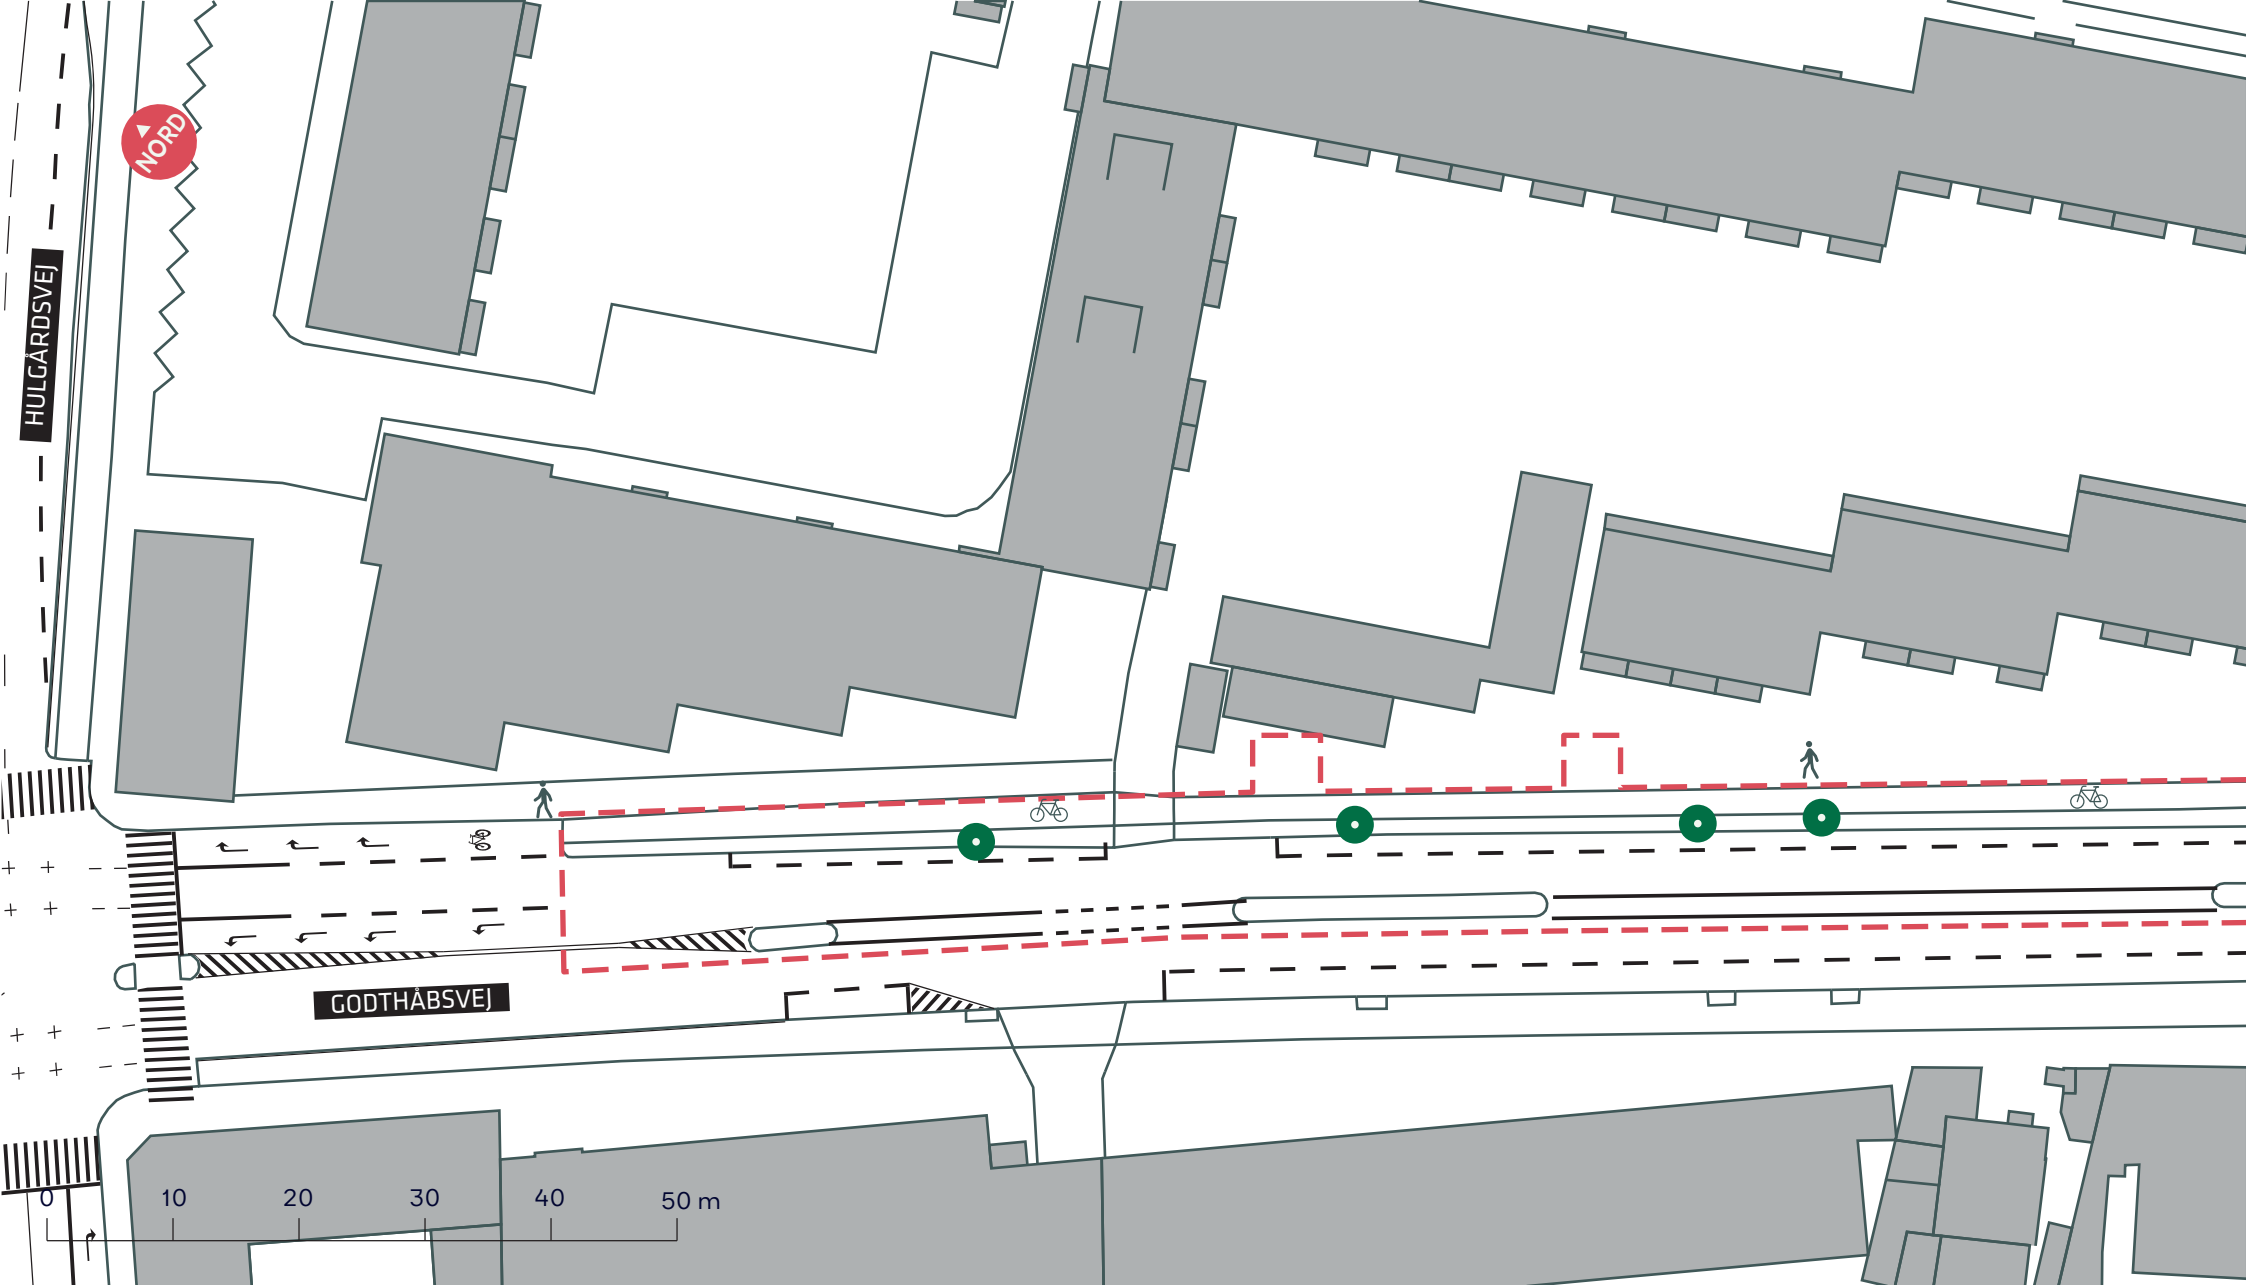

--- Anlægsområde

● Eksisterende træ

A-BUSNET 2019, FREMKOMMELIGHEDSTILTAG

Kalvebod Brygge

Eksisterende forhold

BILAG 3A

- - - Anlægsområde
- Eksisterende træ

A-BUSNET 2019, FREMKOMMELIGHEDSTILTAG

Godthåbsvej

Eksisterende forhold

BILAG 3B

- - - Anlægsområde
- Eksisterende træ

A-BUSNET 2019, FREMKOMMELIGHEDSTILTAG
 Godthåbsvej
 Eksisterende forhold
BILAG 3C