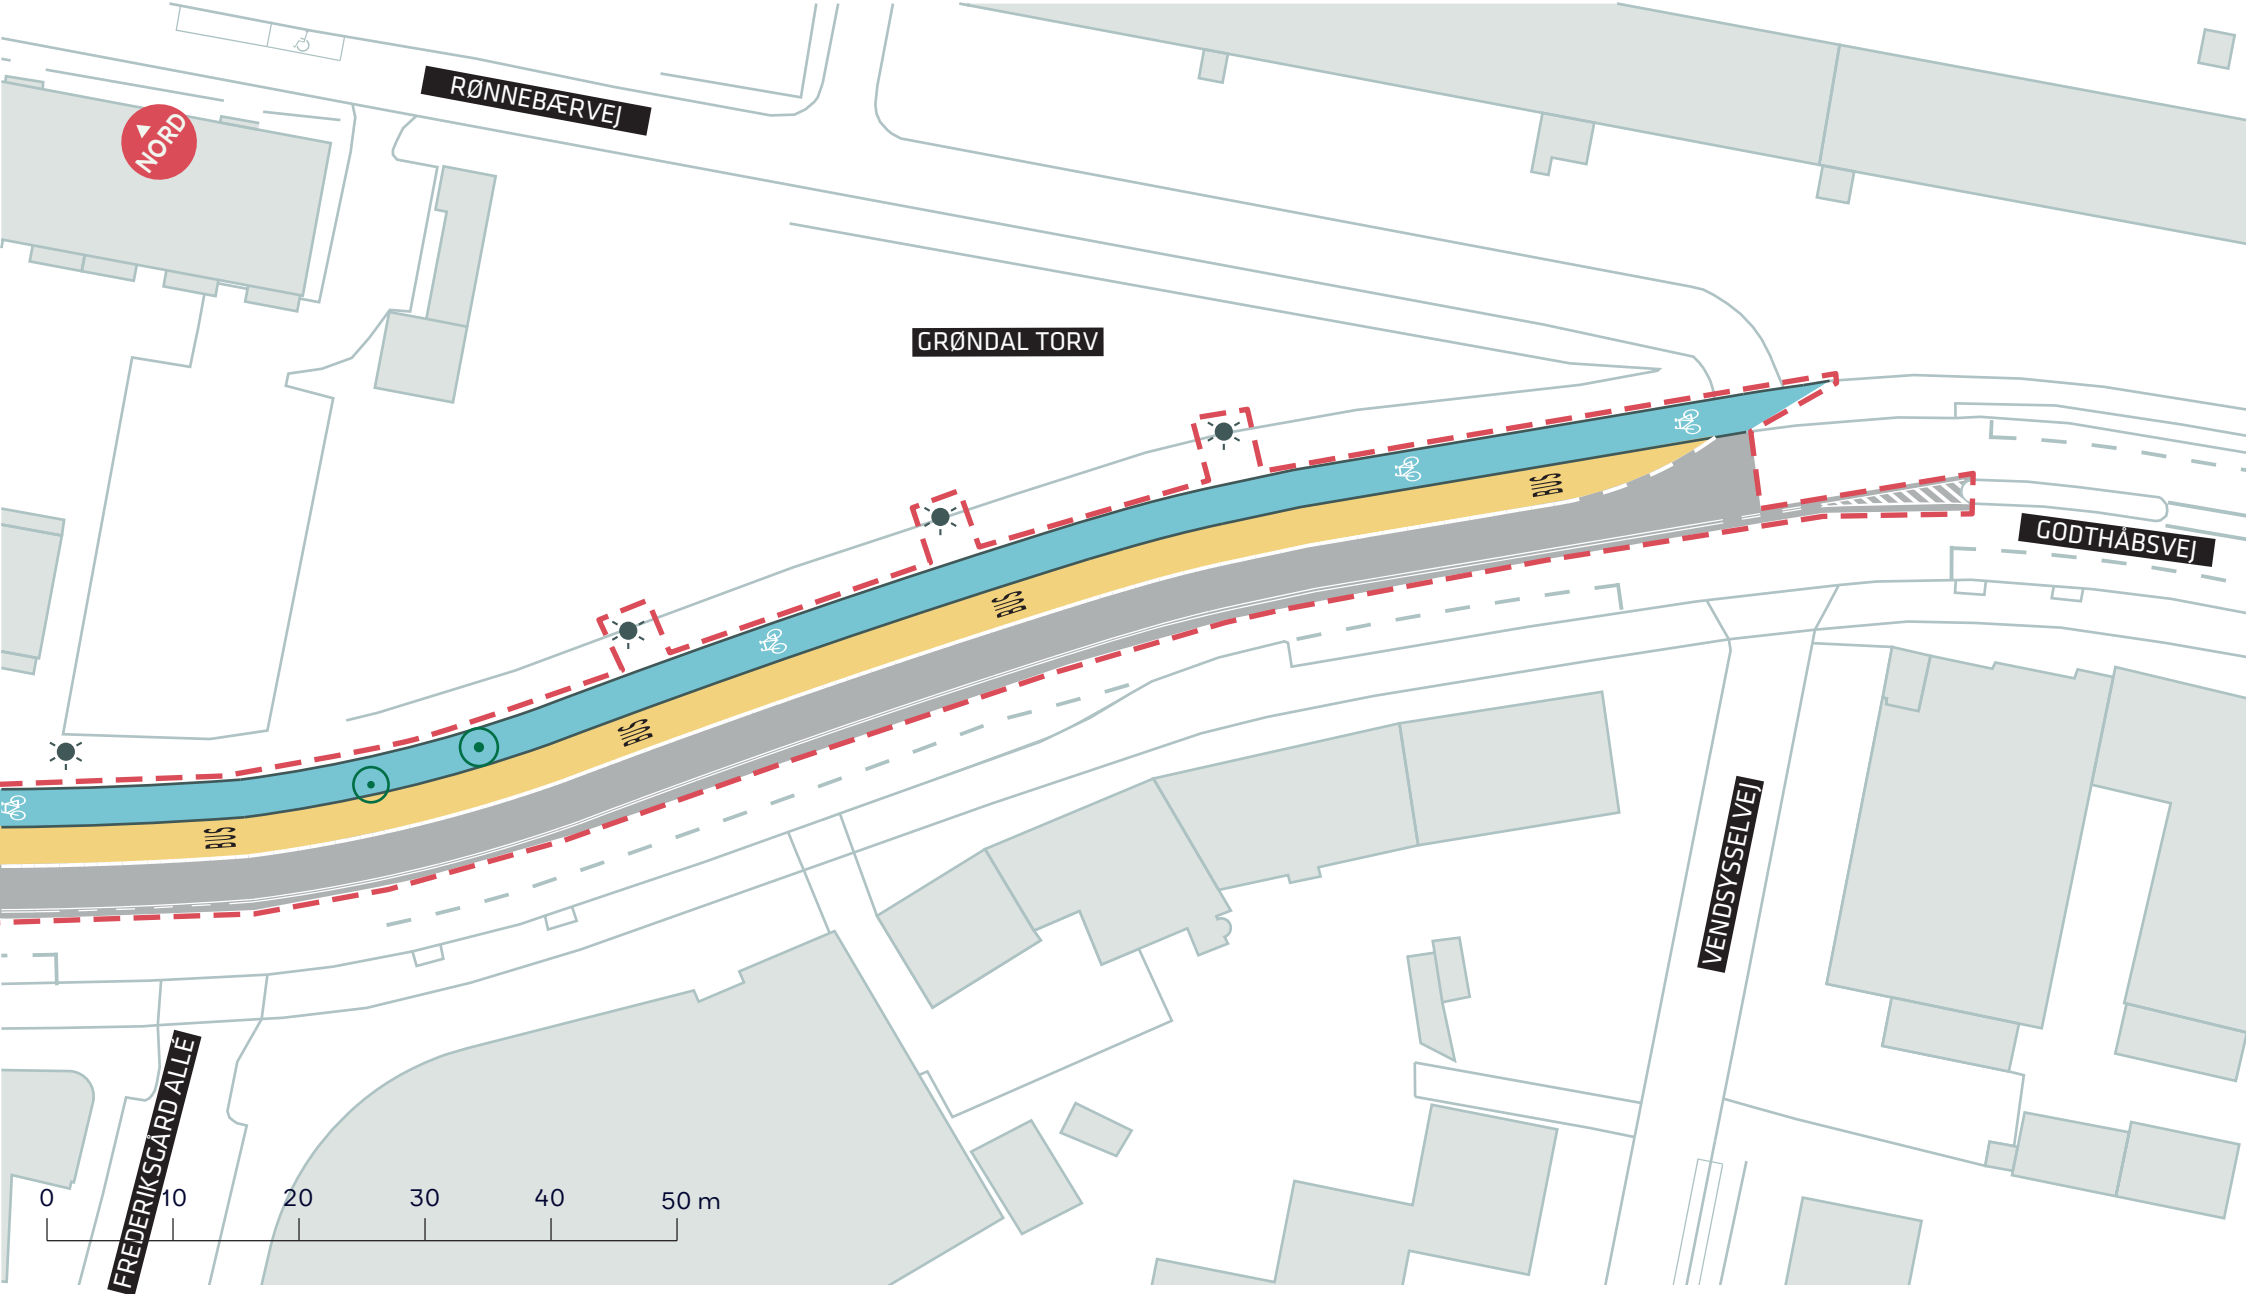

- - - Anlægsområde
- Eksisterende træ
- Træ der fældes

A-BUSNET 2019, FREMKOMMELIGHEDSTILTAG
 Kalvebod Brygge
 Projektforslag
BILAG 4A

- - - Anlægsområde
- Træ fældes
- ☼ Mast flyttes

A-BUSNET 2019, FREMKOMMELIGHEDSTILTAG
 Godthåbsvej
 Projektforslag
BILAG 4B OG 4C SAMLET

--- Anlægsområde

⊙ Træ fældes

☼ Mast flyttes

A-BUSNET 2019, FREMKOMMELIGHEDSTILTAG

Godthåbsvej

Projektforslag

BILAG 4B

- - - Anlægsområde
- ⊙ Træ fældes
- ☼ Mast flyttes

A-BUSNET 2019, FREMKOMMELIGHEDSTILTAG
 Godthåbsvej
 Projektforslag
BILAG 4C