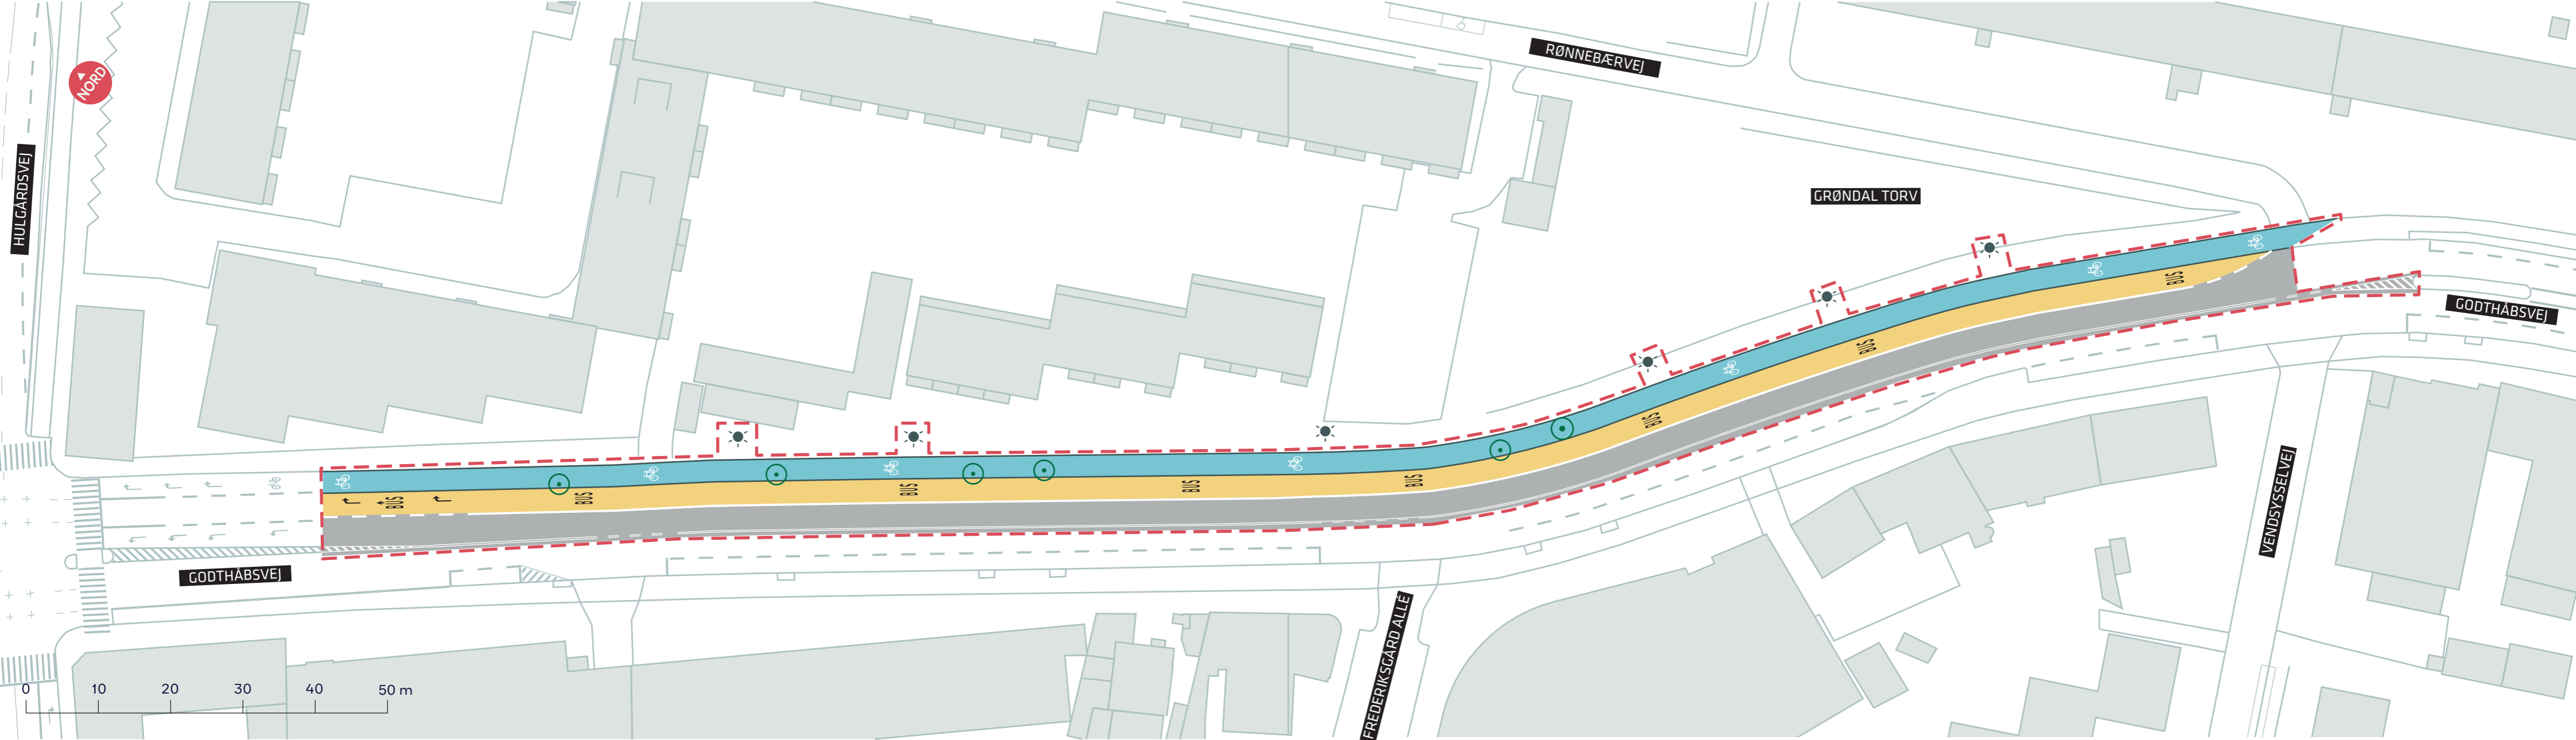

- - - Anlægsområde
- Eksisterende træ
- Træ der fældes

A-BUSNET 2019, FREMKOMMELIGHEDSTILTAG
 Kalvebod Brygge
 Projektforslag
BILAG 4A

- - - Anlægsområde
- Træ fældes
- ☼ Mast flyttes

A-BUSNET 2019, FREMKOMMELIGHEDSTILTAG
 Godthåbsvej
 Projektforslag
BILAG 4B OG 4C SAMLET

--- Anlægsområde

⊙ Træ fældes

☼ Mast flyttes

A-BUSNET 2019, FREMKOMMELIGHEDSTILTAG

Godthåbsvej

Projektforslag

BILAG 4B

- - - Anlægsområde
- ⊙ Træ fældes
- ☼ Mast flyttes

A-BUSNET 2019, FREMKOMMELIGHEDSTILTAG
 Godthåbsvej
 Projektforslag
BILAG 4C