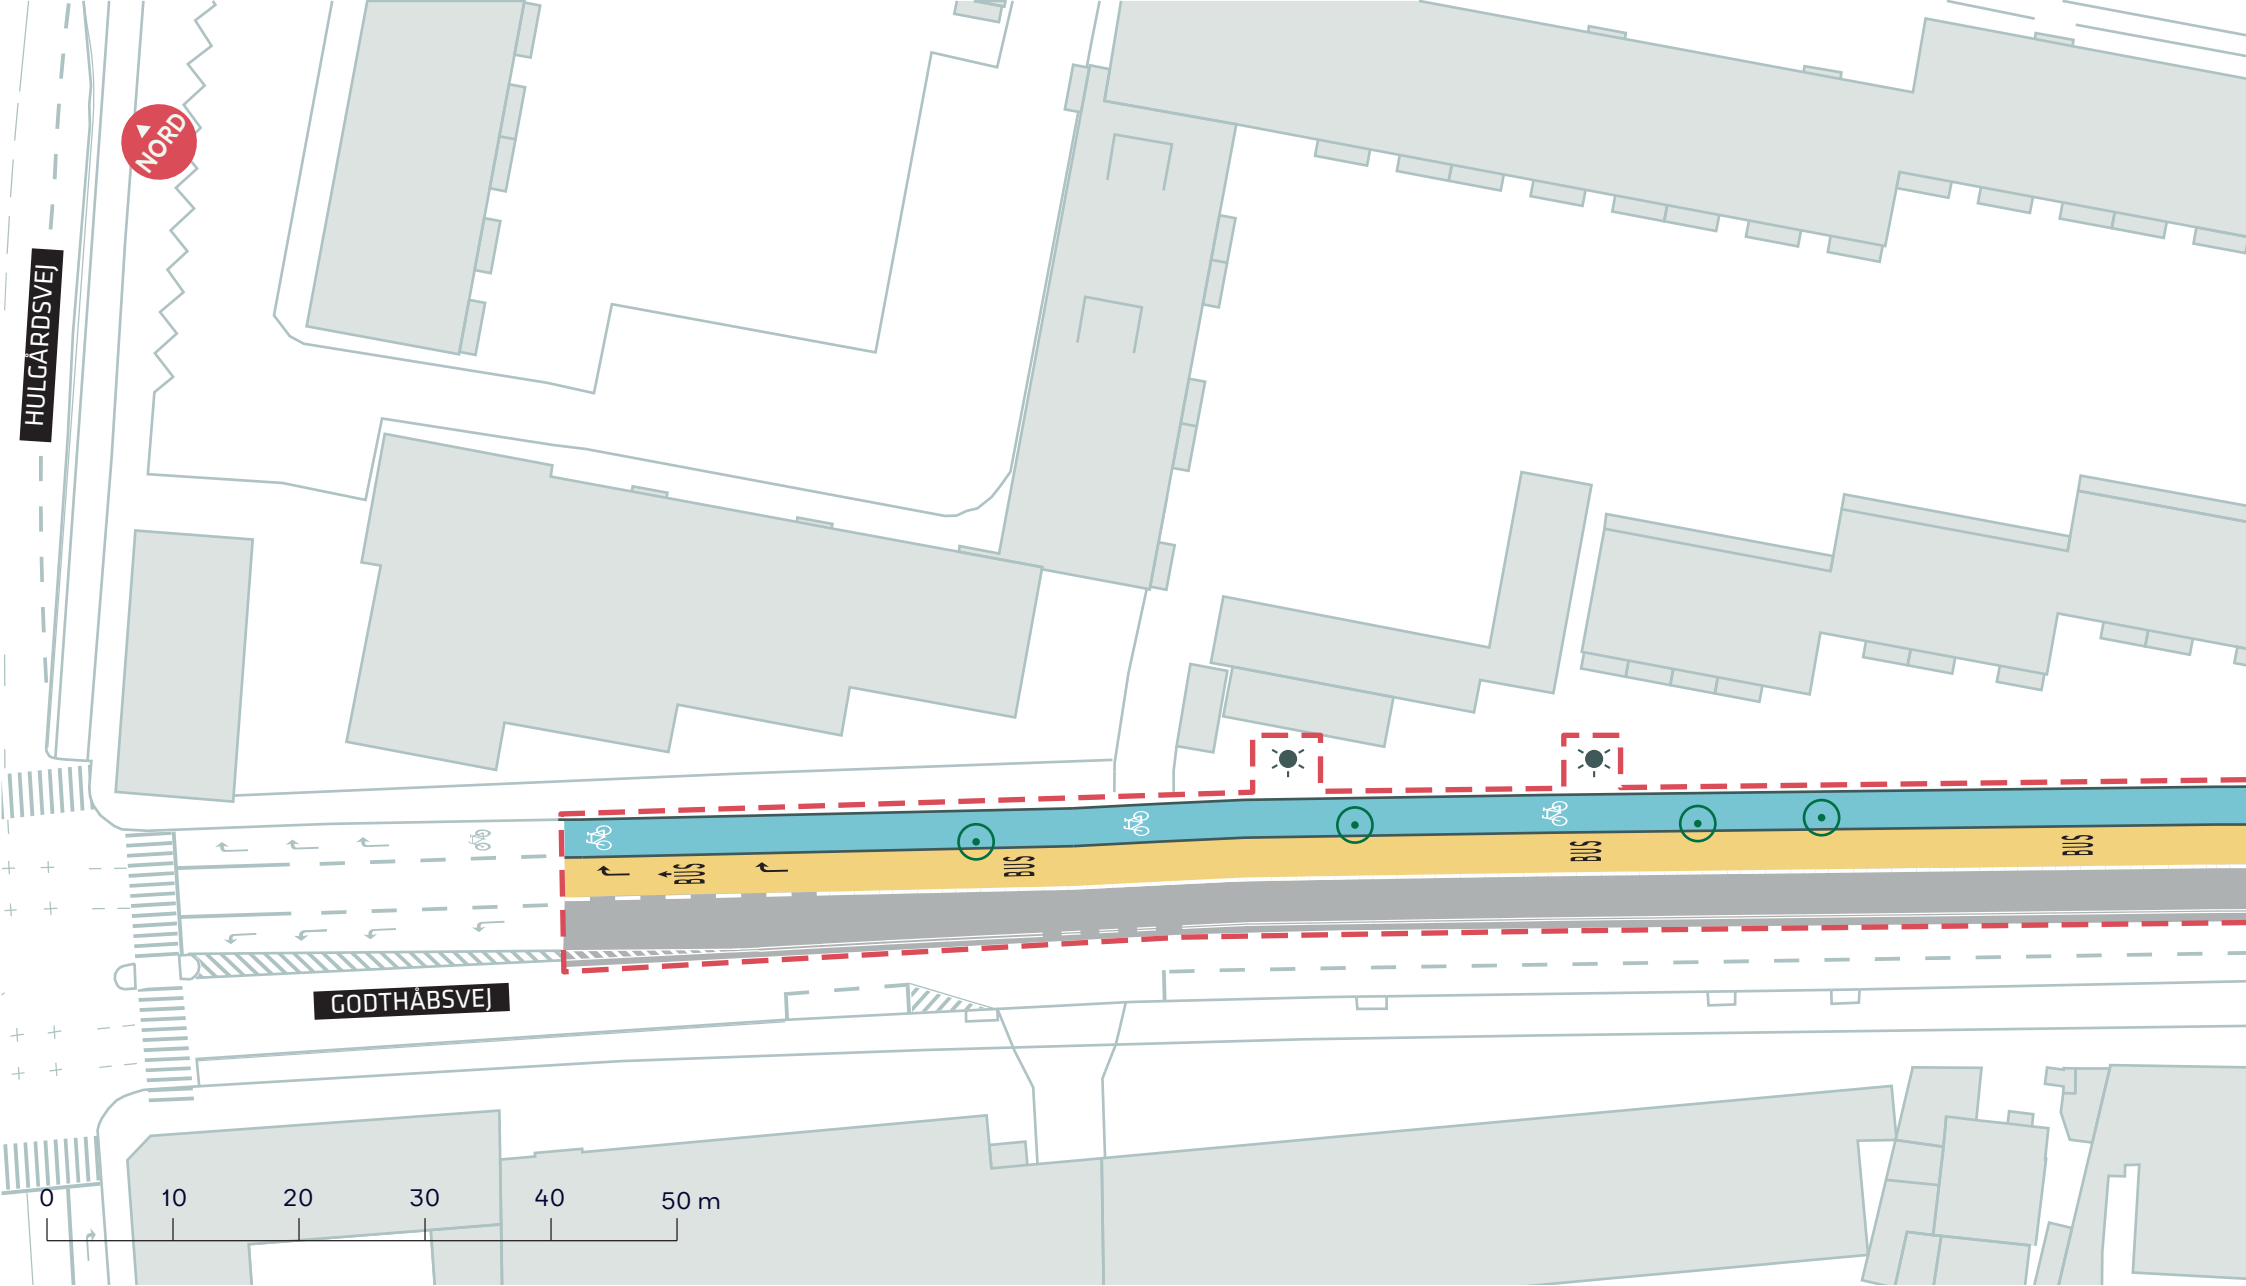

- - - Anlægsområde
- Eksisterende træ
- Træ der fældes

A-BUSNET 2019, FREMKOMMELIGHEDSTILTAG
 Kalvebod Brygge
 Projektforslag
BILAG 4A

- - - Anlægsområde
- Træ fældes
- ☼ Mast flyttes

A-BUSNET 2019, FREMKOMMELIGHEDSTILTAG
 Godthåbsvej
 Projektforslag
BILAG 4B OG 4C SAMLET

--- Anlægsområde

⊙ Træ fældes

☼ Mast flyttes

A-BUSNET 2019, FREMKOMMELIGHEDSTILTAG

Godthåbsvej

Projektforslag

BILAG 4B

- - - Anlægsområde
- ⊙ Træ fældes
- ☼ Mast flyttes

A-BUSNET 2019, FREMKOMMELIGHEDSTILTAG
 Godthåbsvej
 Projektforslag
BILAG 4C