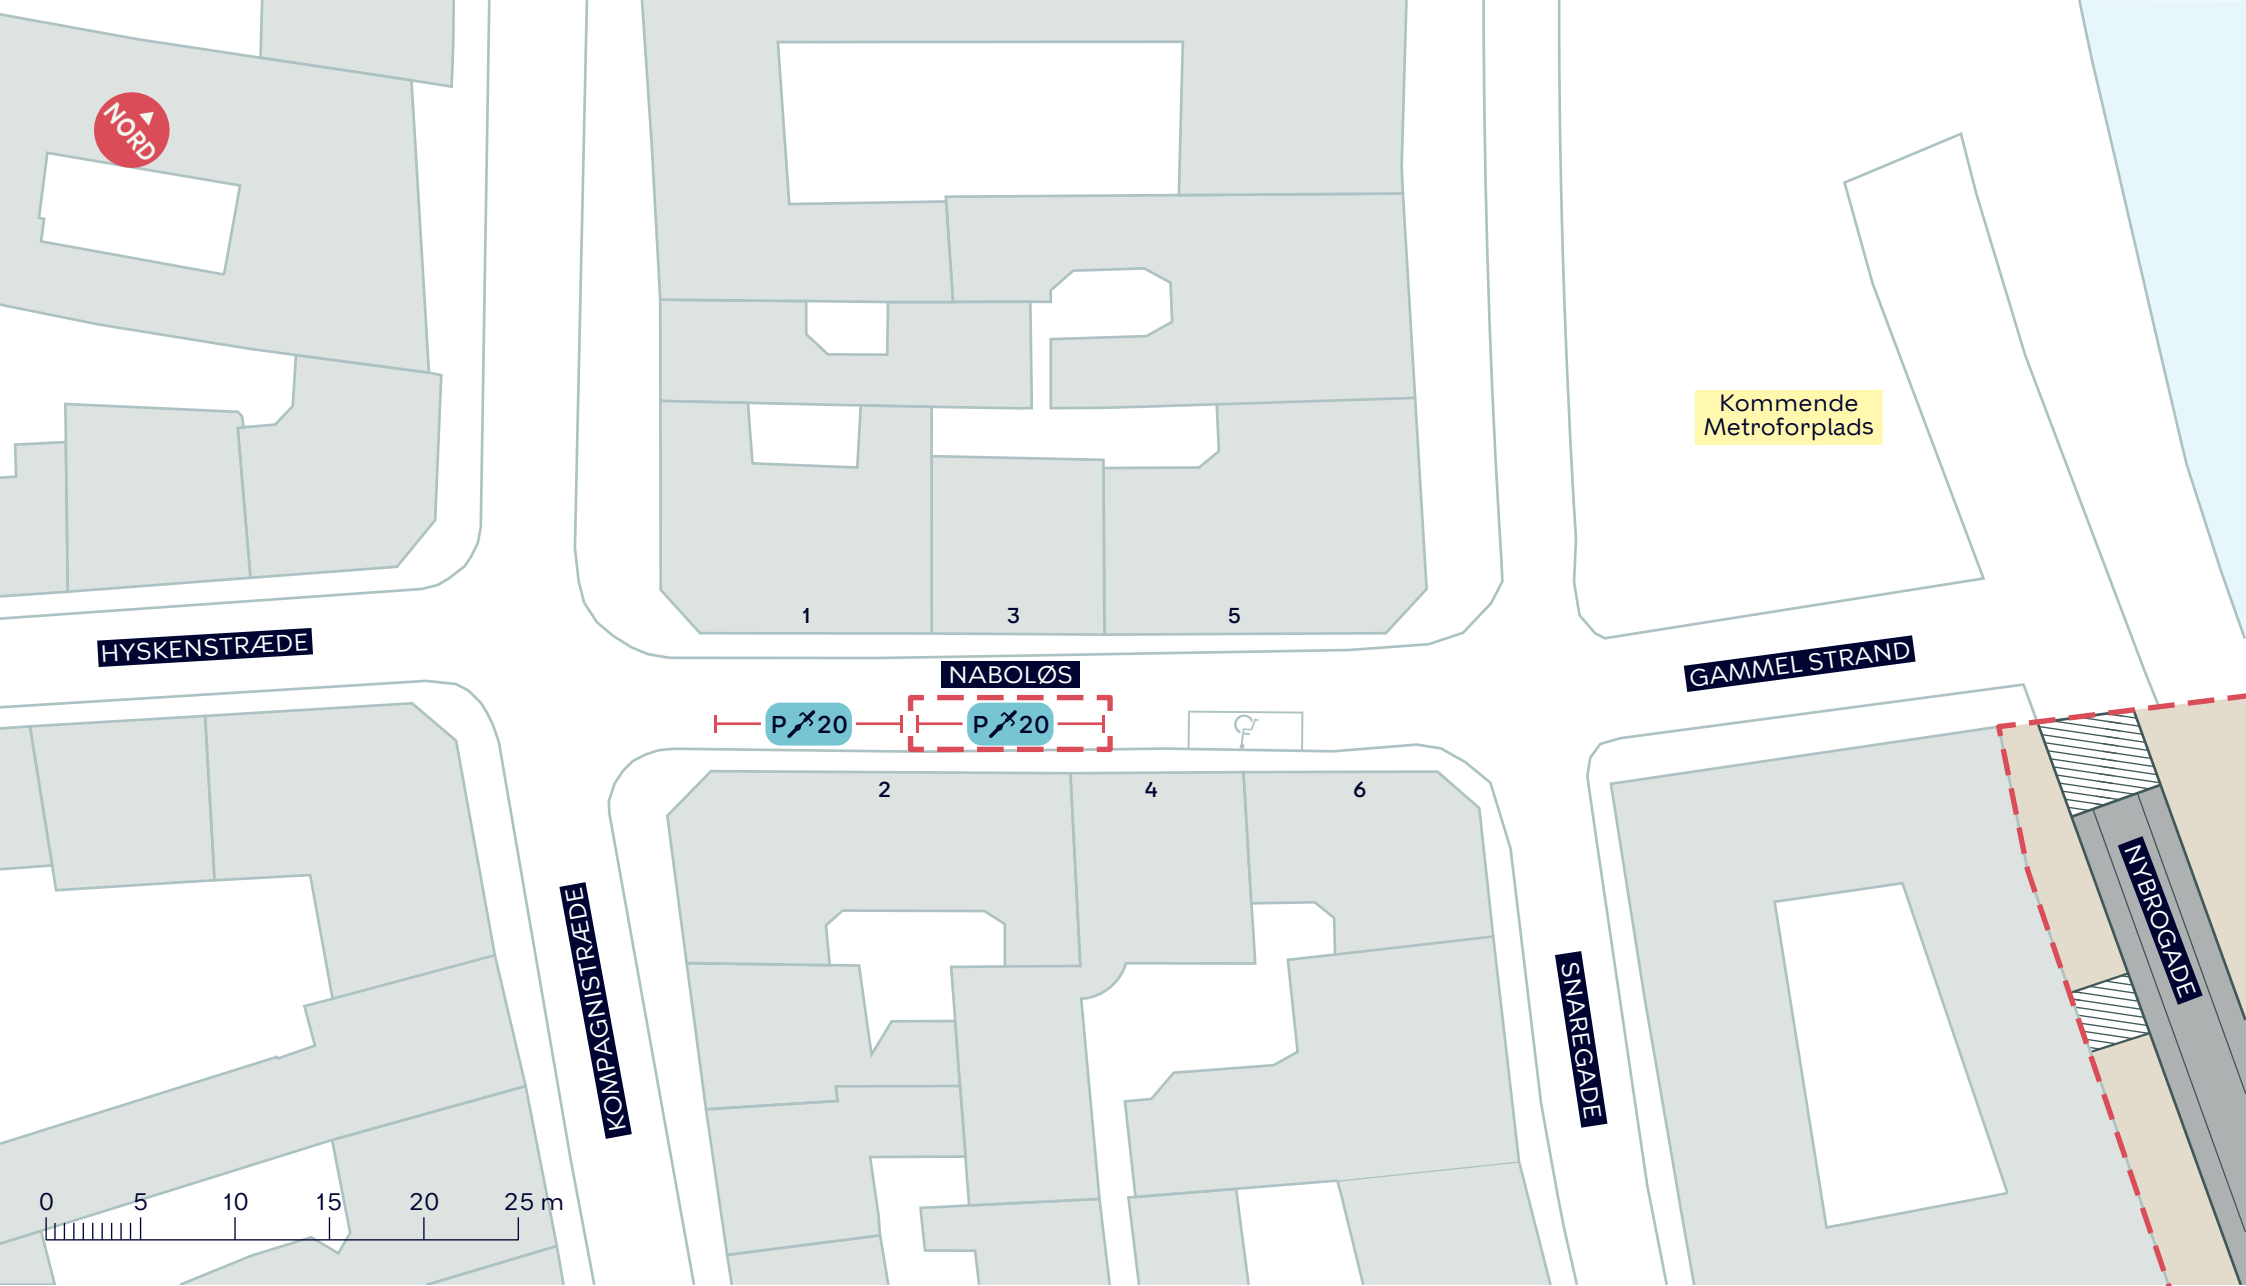

- - - Anlægsområde
- Træ (2 stk.)
- Nyt træ (7 stk.)
- Udeservering
- Ophold
- Belysning

NYBROGADE, GRØNNE BYRUM OG SKYBRUDSSIKRING

Indre By
 Projektforslag
BILAG 4A

- - - Anlægsområde
- Træ (1 stk.)
- Nyt træ (5 stk.)
- ☼ Belysning
- ☼ Ophold

NYBROGADE, GRØNNE BYRUM OG SKYBRUDSSIKRING
 Indre By
 Projektforslag
BILAG 4B

--- Anlægsområde

NYBROGADE, GRØNNE BYRUM OG SKYBRUDSSIKRING

Indre By

Projektforslag

BILAG 4C

--- Anlægsområde

NYBROGADE, GRØNNE BYRUM OG SKYBRUDSSIKRING