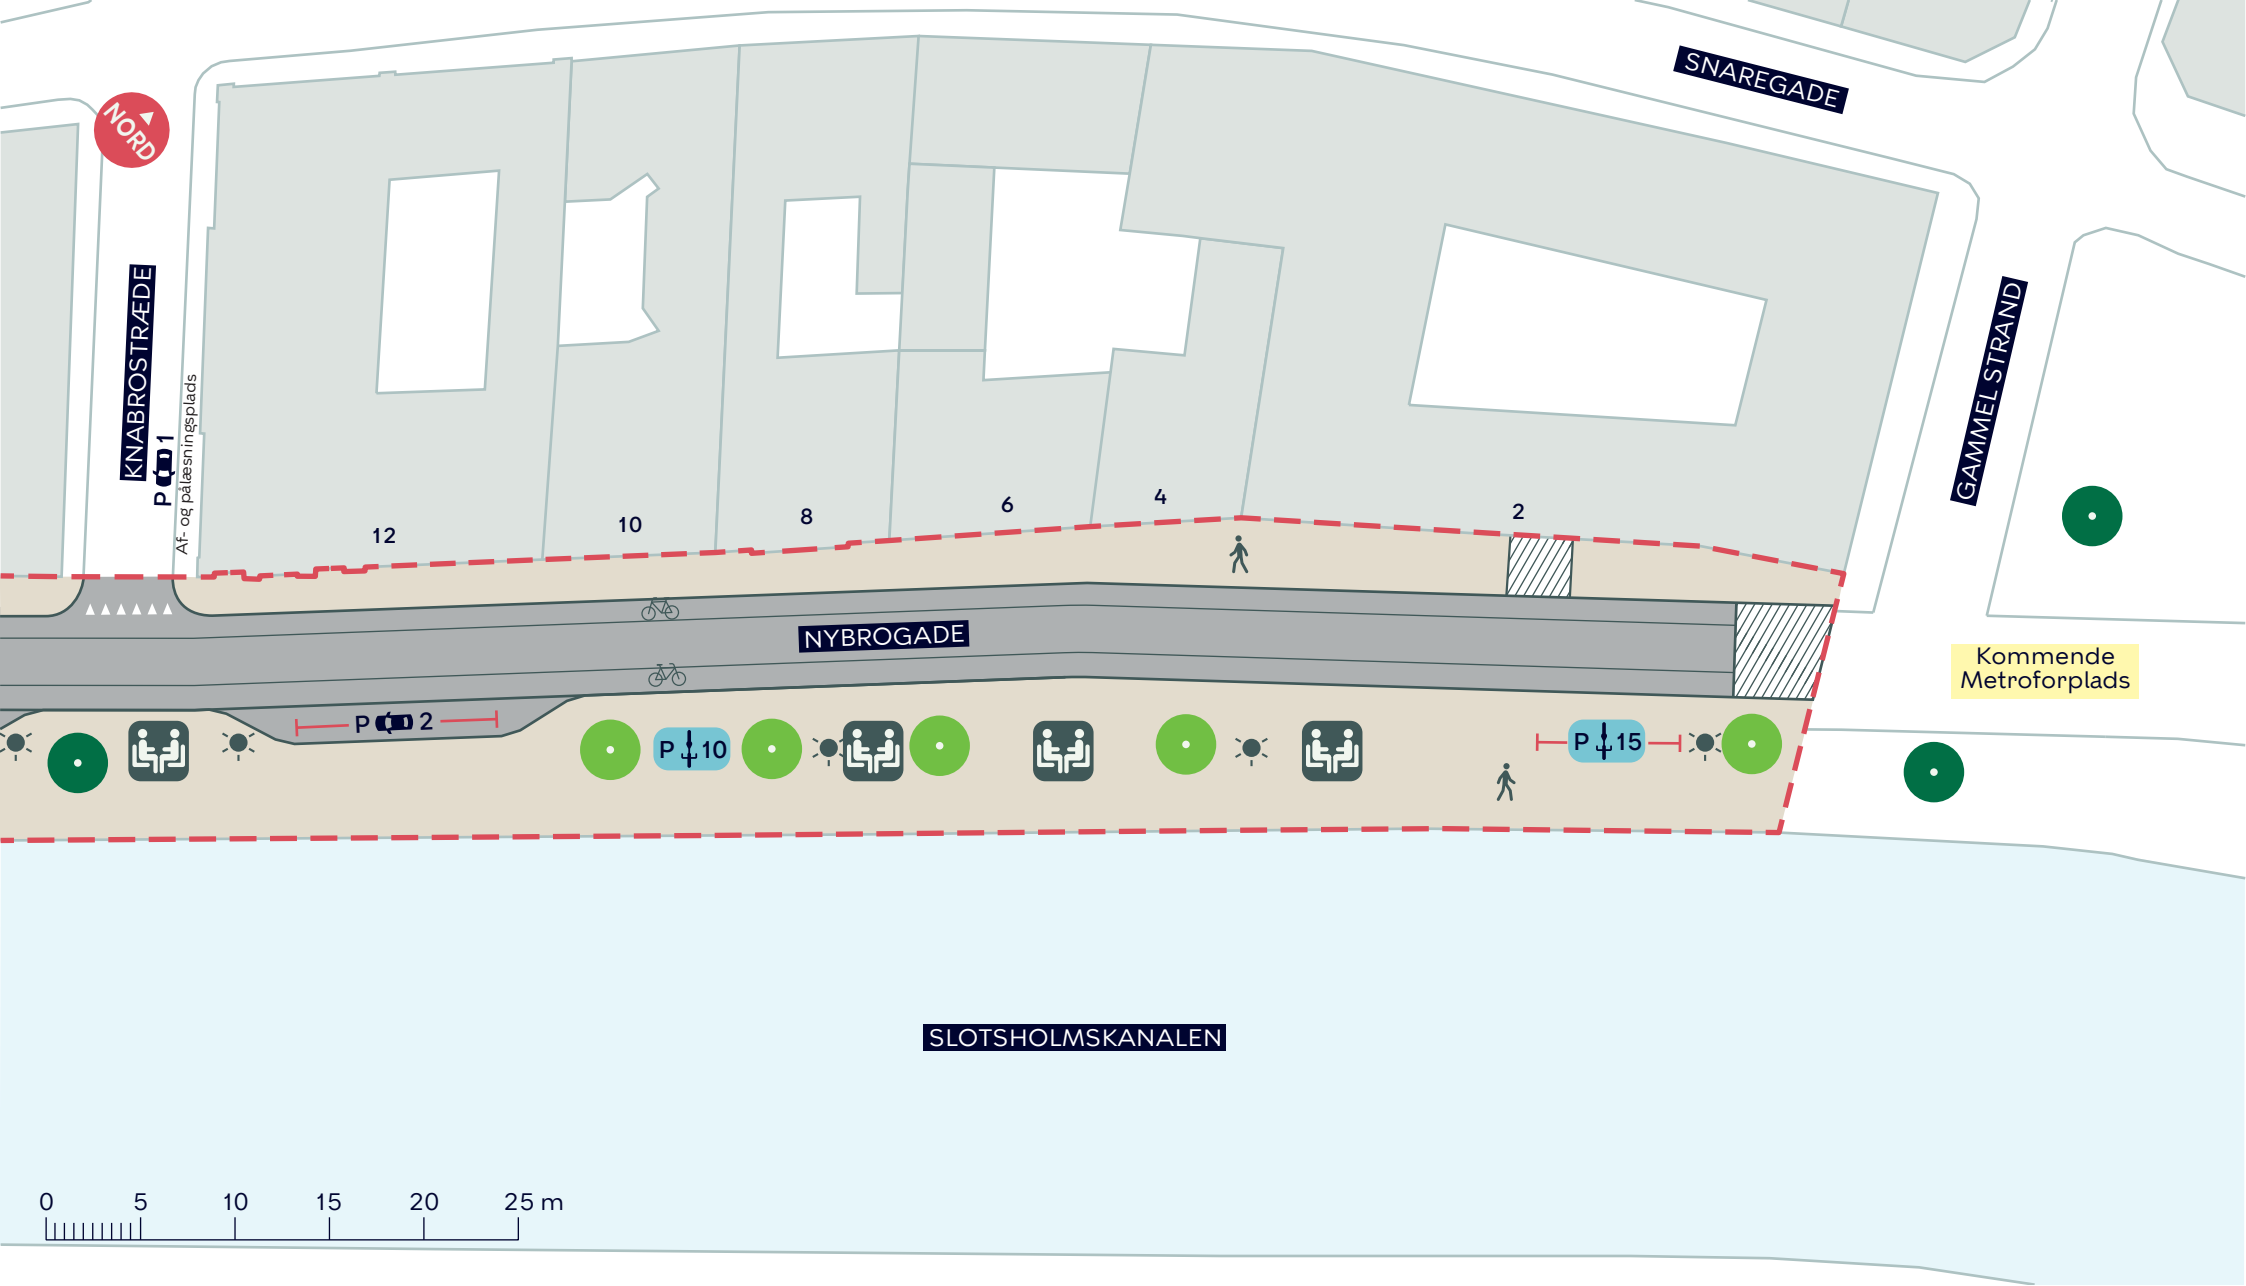

- - - Anlægsområde
- Træ (2 stk.)
- Nyt træ (7 stk.)
- Udeservering
- Ophold
- Belysning

NYBROGADE, GRØNNE BYRUM OG SKYBRUDSSIKRING

Indre By
 Projektforslag
BILAG 4A

- - - Anlægsområde
- Træ (1 stk.)
- Nyt træ (5 stk.)
- ☼ Belysning
- ☼ Ophold

NYBROGADE, GRØNNE BYRUM OG SKYBRUDSSIKRING
 Indre By
 Projektforslag
BILAG 4B

--- Anlægsområde

NYBROGADE, GRØNNE BYRUM OG SKYBRUDSSIKRING

Indre By

Projektforslag

BILAG 4C

--- Anlægsområde

NYBROGADE, GRØNNE BYRUM OG SKYBRUDSSIKRING