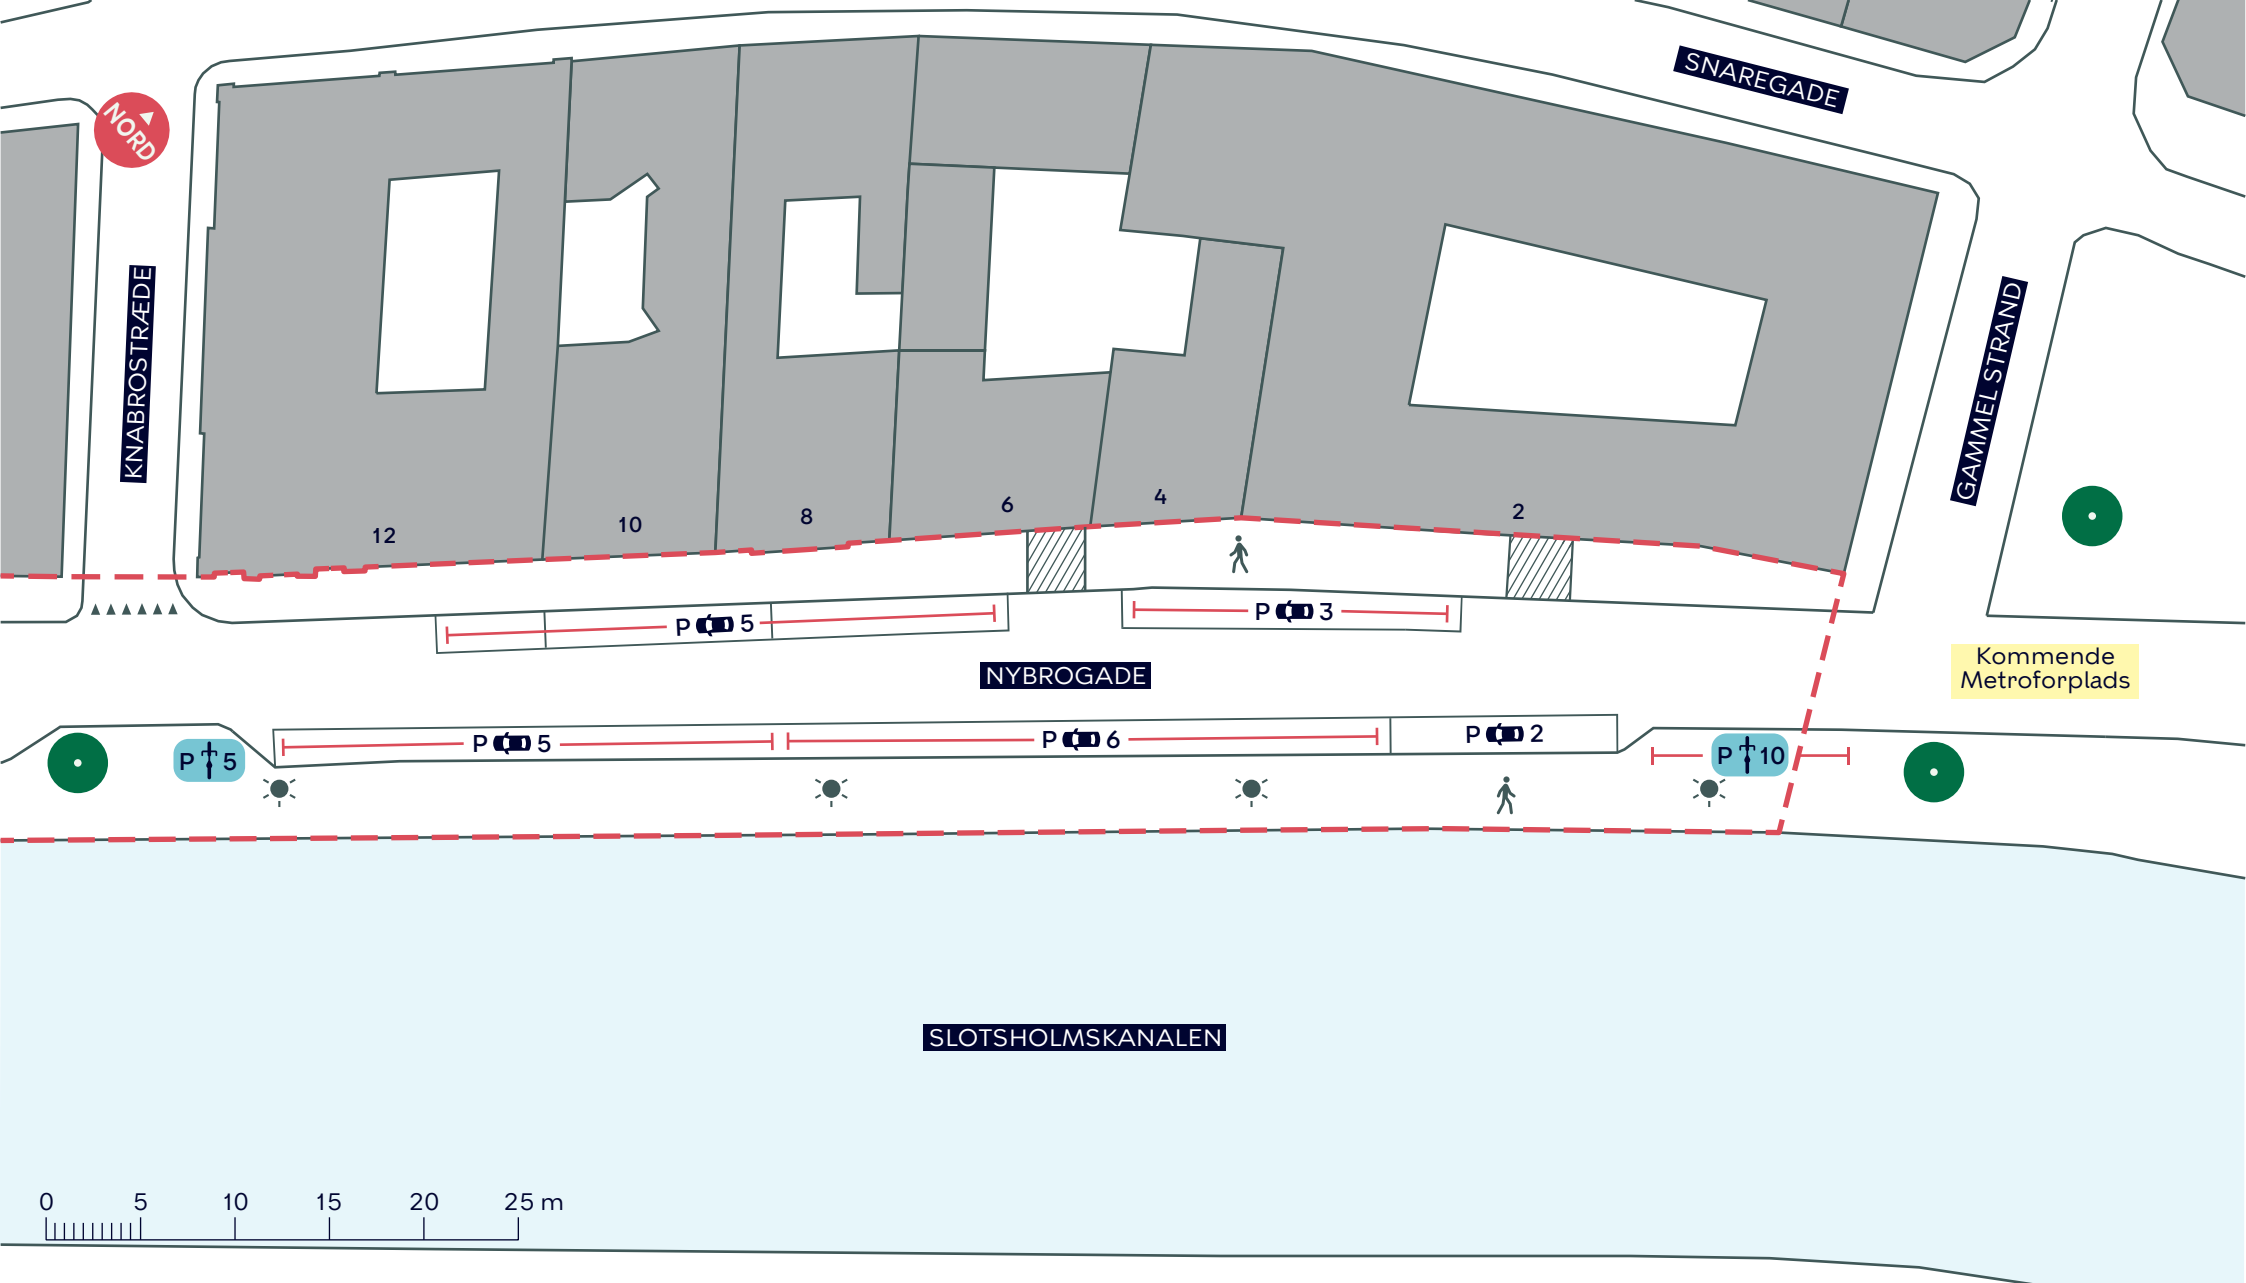

- - - Anlægsområde
- Træ (2 stk.)
- ♿ Udeservering
- ☀ Belysning

NYBROGADE, GRØNNE BYRUM OG SKYBRUDSSIKRING

Indre By

Eksisterende forhold

BILAG 3A

- - - Anlægsområde
- Træ (1 stk.)
- ☀ Belysning

NYBROGADE, GRØNNE BYRUM OG SKYBRUDSSIKRING

Indre By

Eksisterende forhold

BILAG 3A

--- Anlægsområde

NYBROGADE, GRØNNE BYRUM OG SKYBRUDSSIKRING

Indre By

Eksisterende forhold

BILAG 3C

--- Anlægsområde

NYBROGADE, GRØNNE BYRUM OG SKYBRUDSSIKRING

Indre By

Eksisterende forhold

BILAG 3D