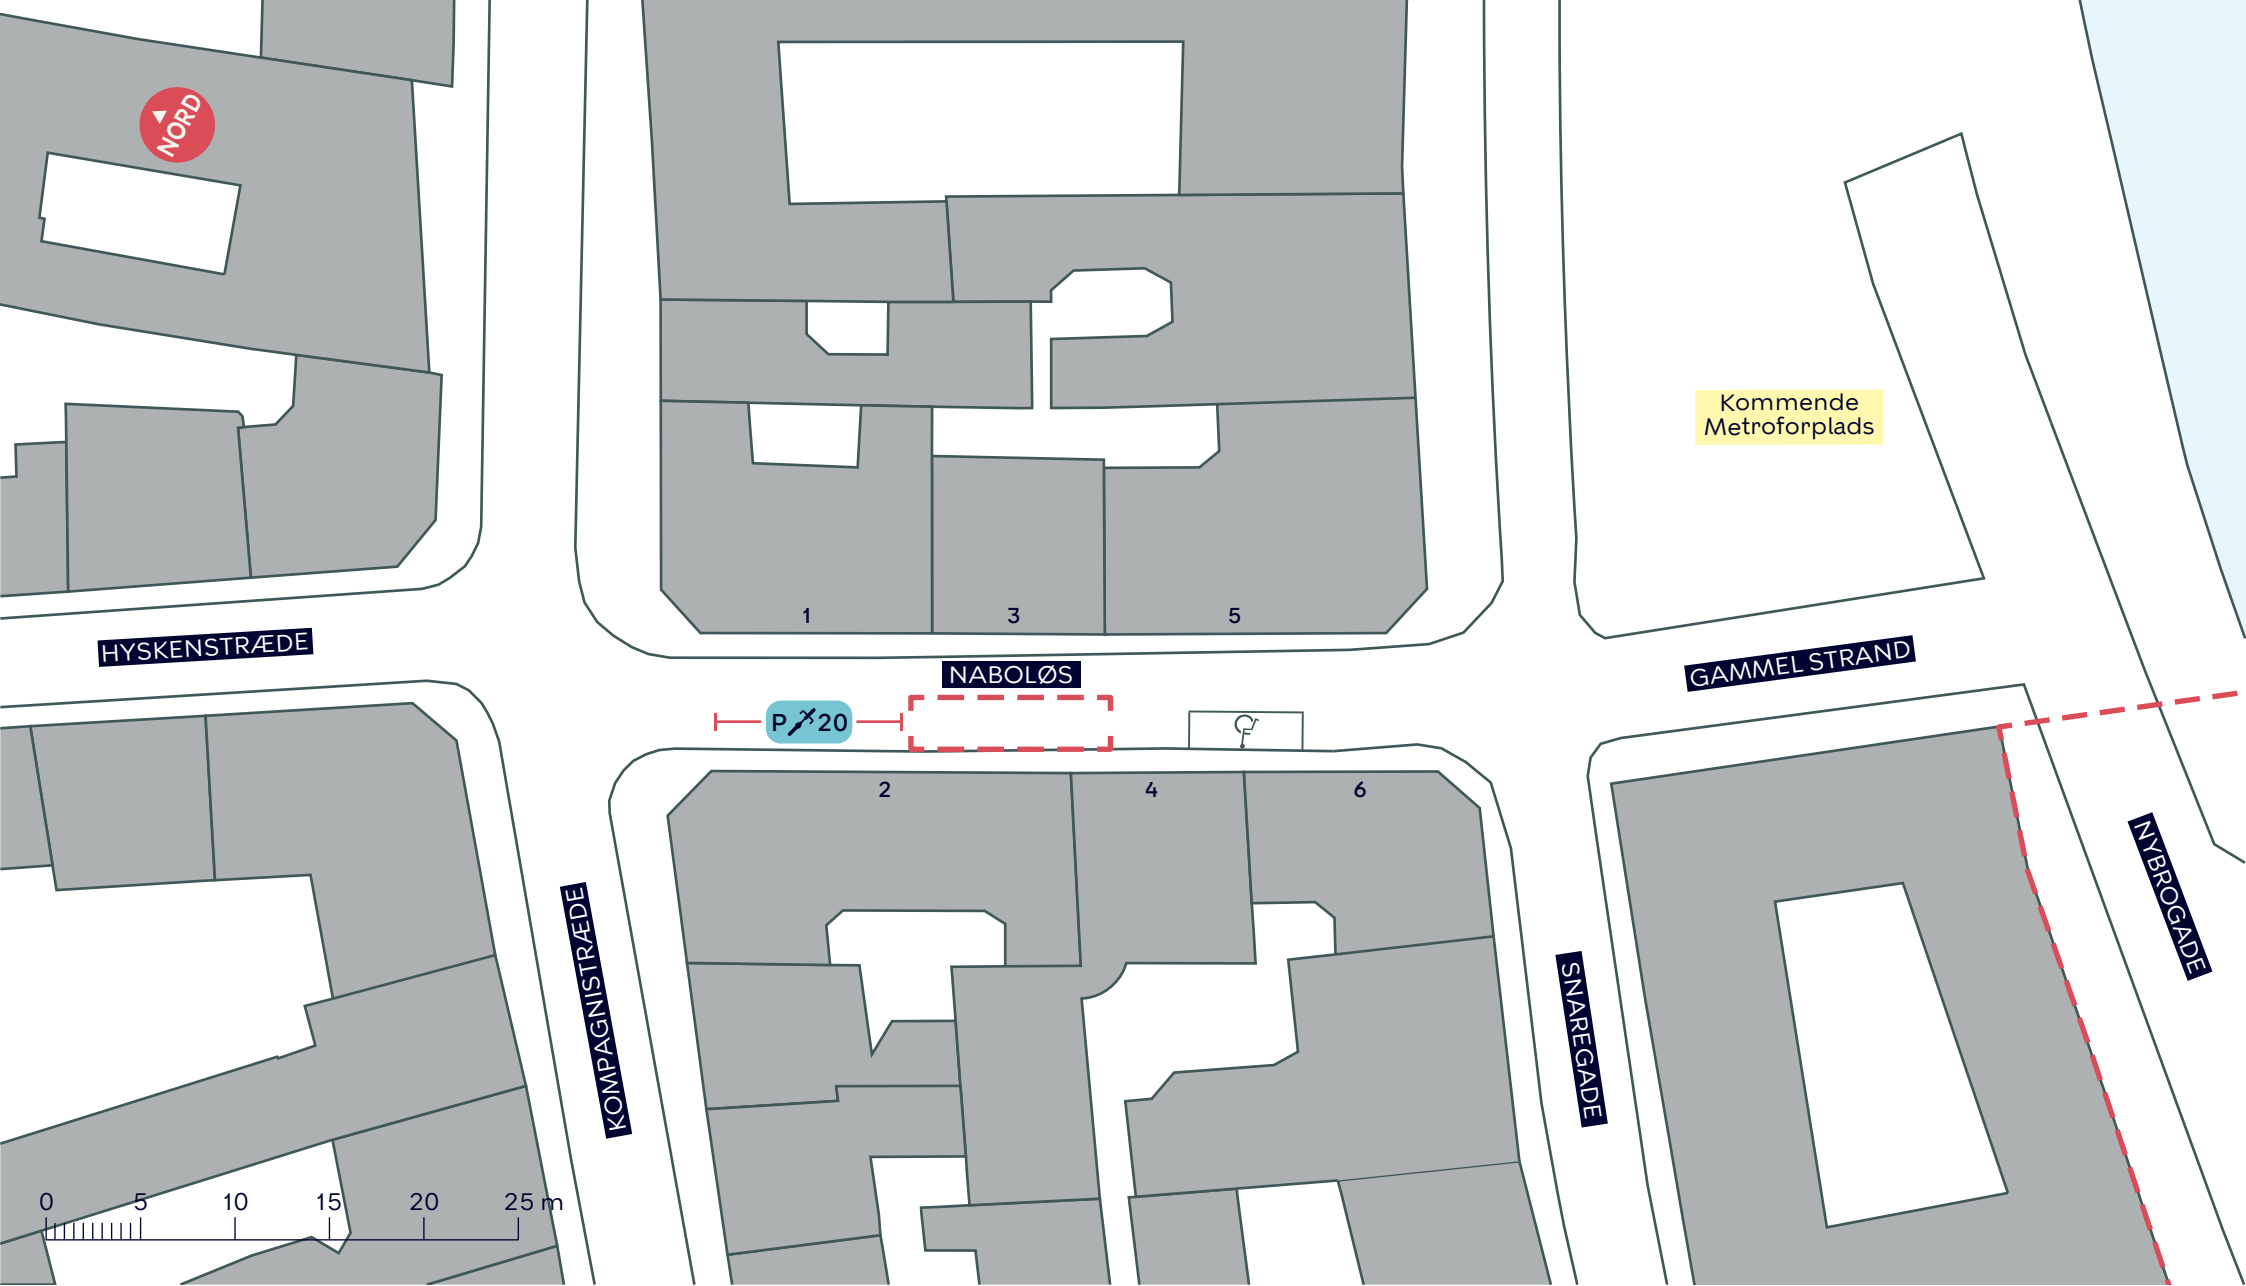

- - - Anlægsområde
- Træ (2 stk.)
- ♿ Udeservering
- ☀ Belysning

NYBROGADE, GRØNNE BYRUM OG SKYBRUDSSIKRING

Indre By

Eksisterende forhold

BILAG 3A

- - - Anlægsområde
- Træ (1 stk.)
- ☀ Belysning

NYBROGADE, GRØNNE BYRUM OG SKYBRUDSSIKRING

Indre By

Eksisterende forhold

BILAG 3A

--- Anlægsområde

NYBROGADE, GRØNNE BYRUM OG SKYBRUDSSIKRING

Indre By

Eksisterende forhold

BILAG 3C

--- Anlægsområde

NYBROGADE, GRØNNE BYRUM OG SKYBRUDSSIKRING

Indre By

Eksisterende forhold

BILAG 3D