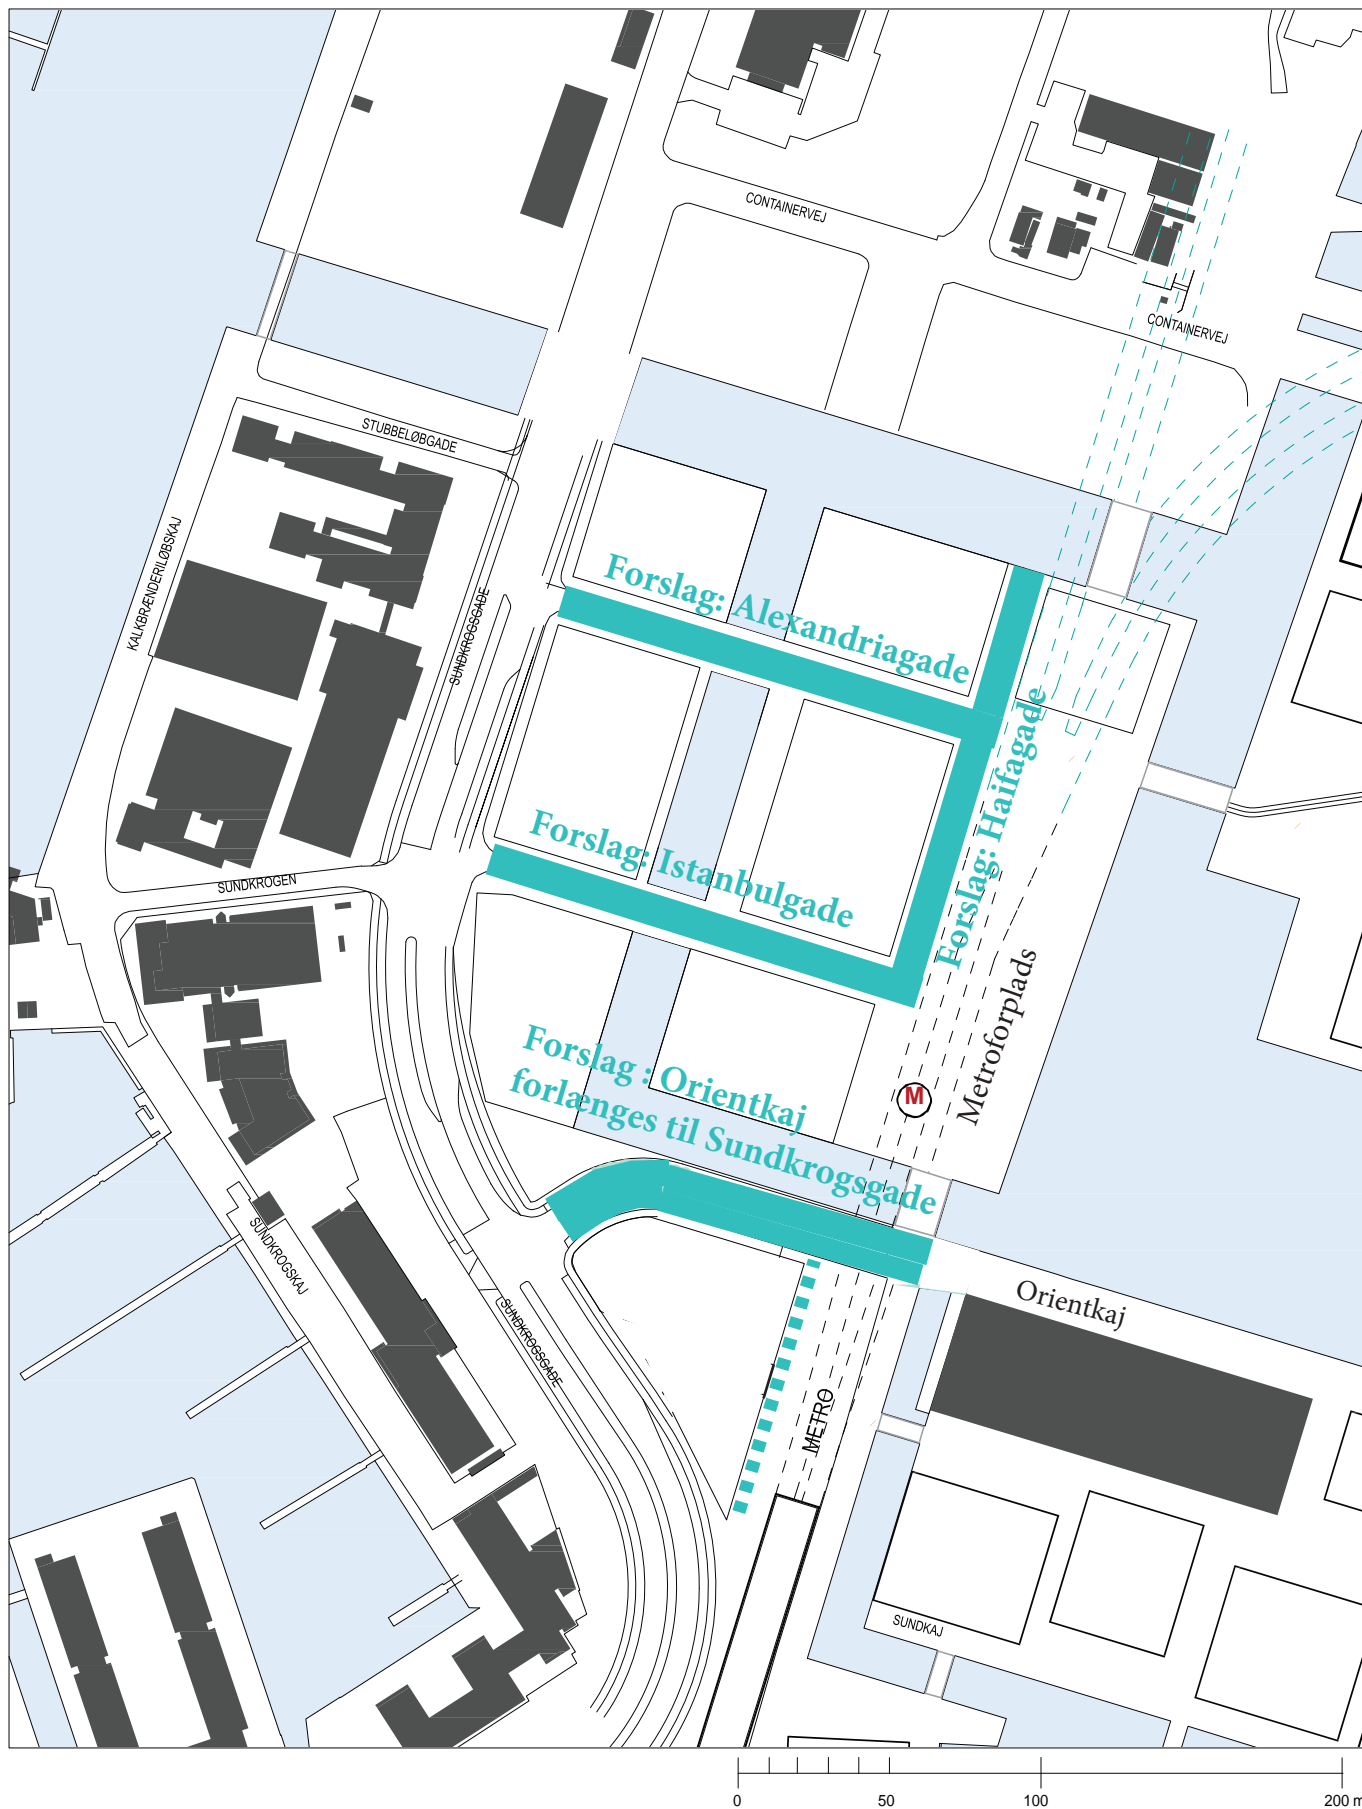

Bilag 1 forventede fremtidige forhold med fire nye veje

- Eksisterende veje er med sort skrift.
- Nye veje er markeret med grønt.
- Den stiplede grønne linje betyder, at ejdommen langs linjen vil få adresser til Orientkaj.
- Bygninger med sort er eksisterende bygninger