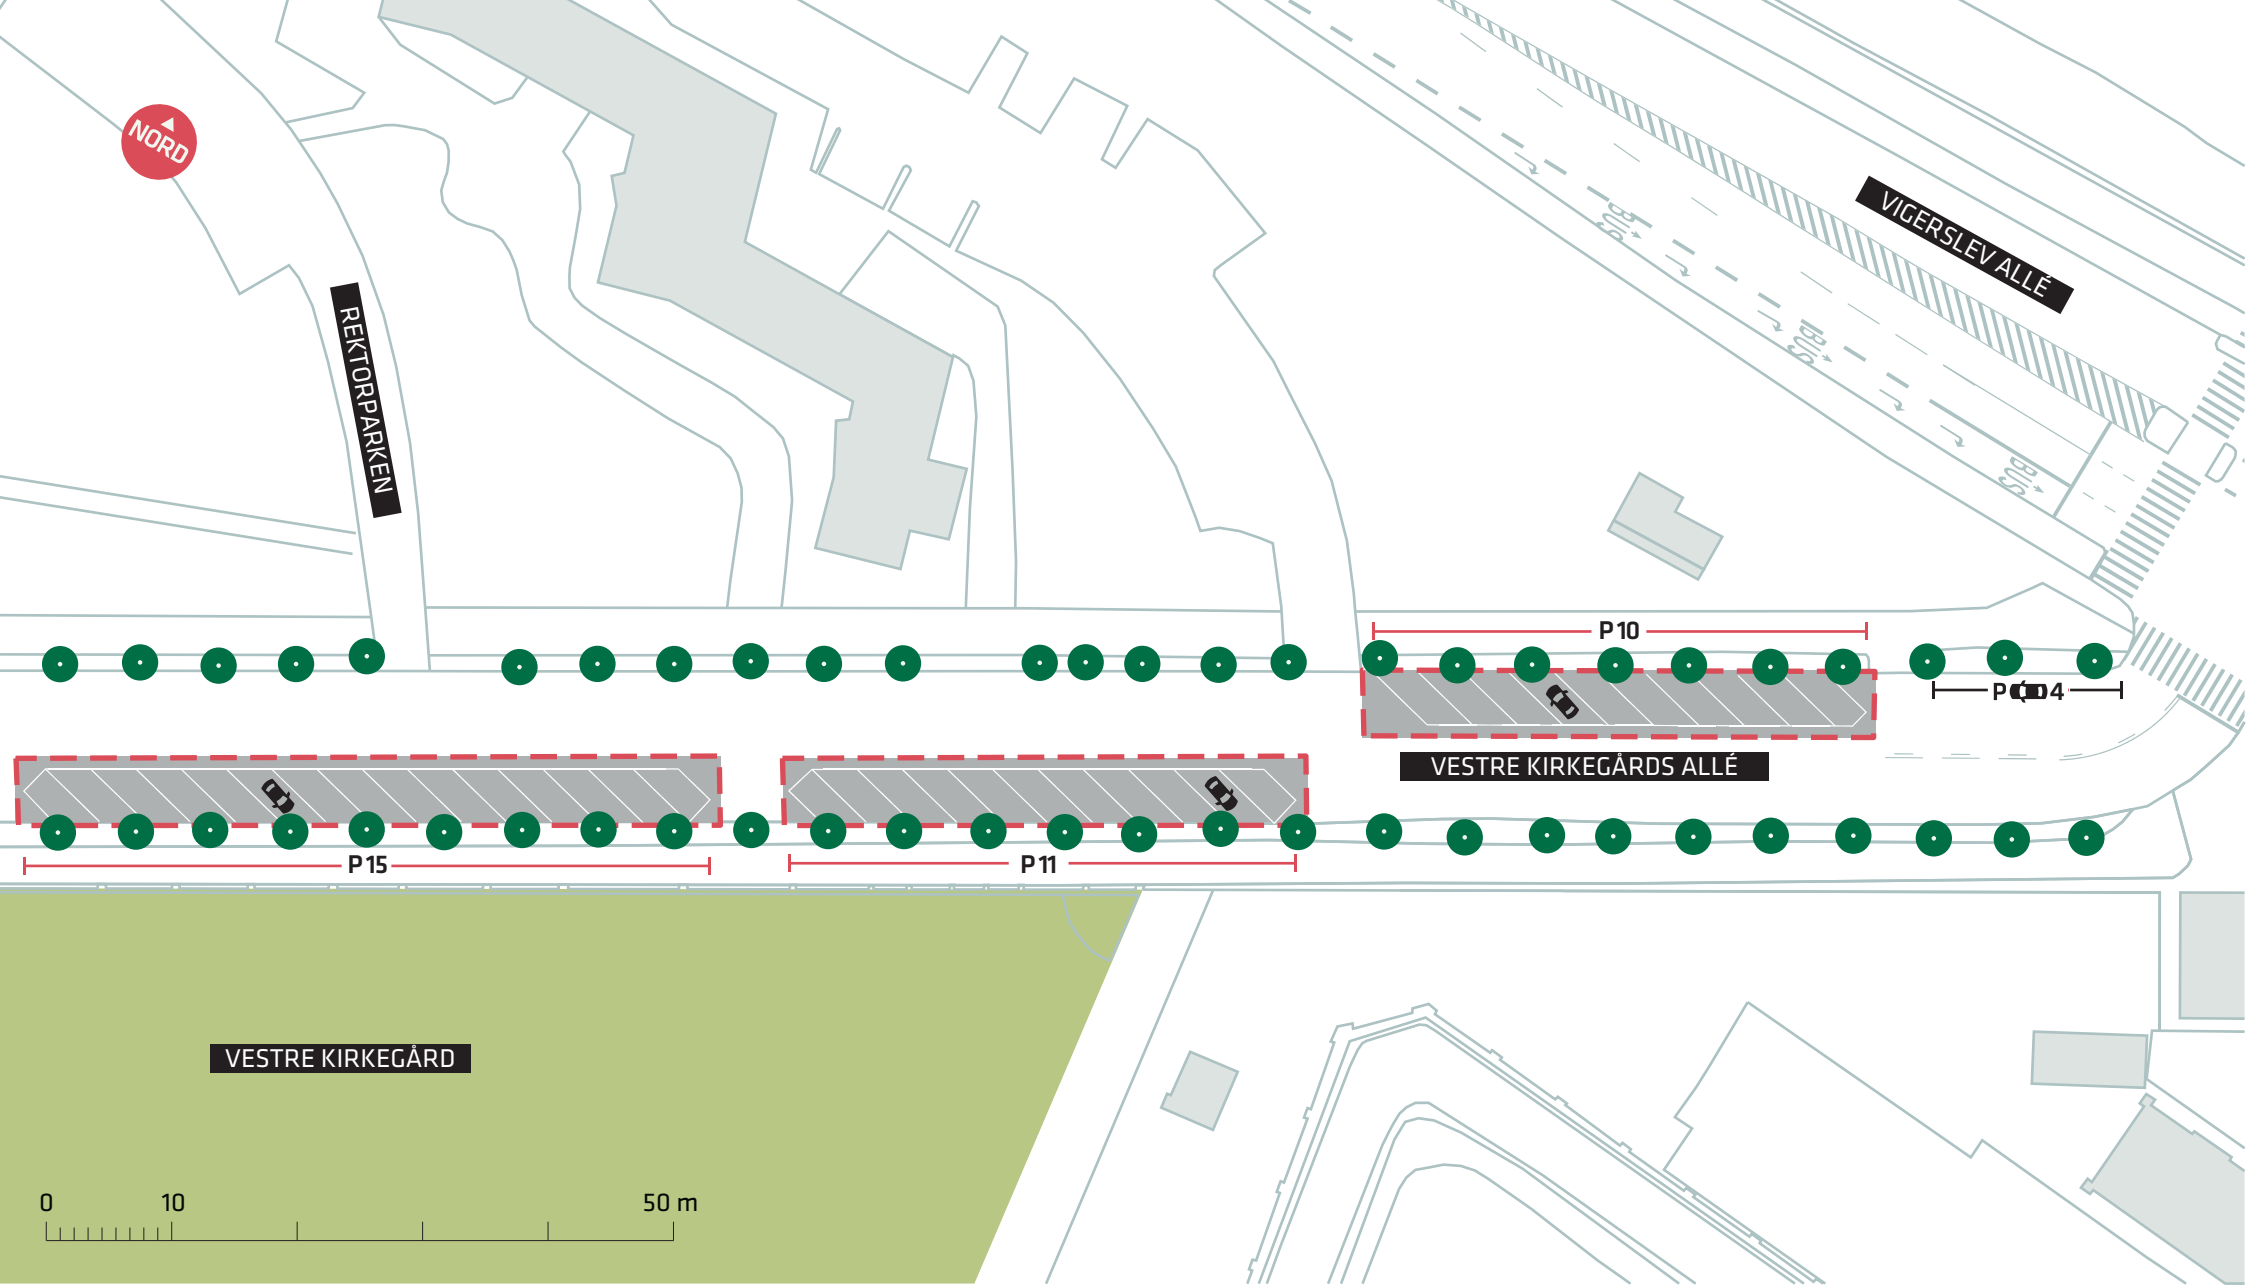

--- Anlægsområde

OPSTRIBNING AF SKRÅPARKERING I GUL BETALINGSZONE

Aldersrogade

Projektforslag

Bilag 3A

--- Anlægsområde

OPSTRIBNING AF SKRÅPARKERING I GUL BETALINGSZONE

Vestre Kirkegårds Allé

Projektforslag

Bilag 3B

--- Anlægsområde

OPSTRIBNING AF SKRÅPARKERING I GUL BETALINGSZONE

Vestre Kirkegårds Allé

Projektforslag

Bilag 3C