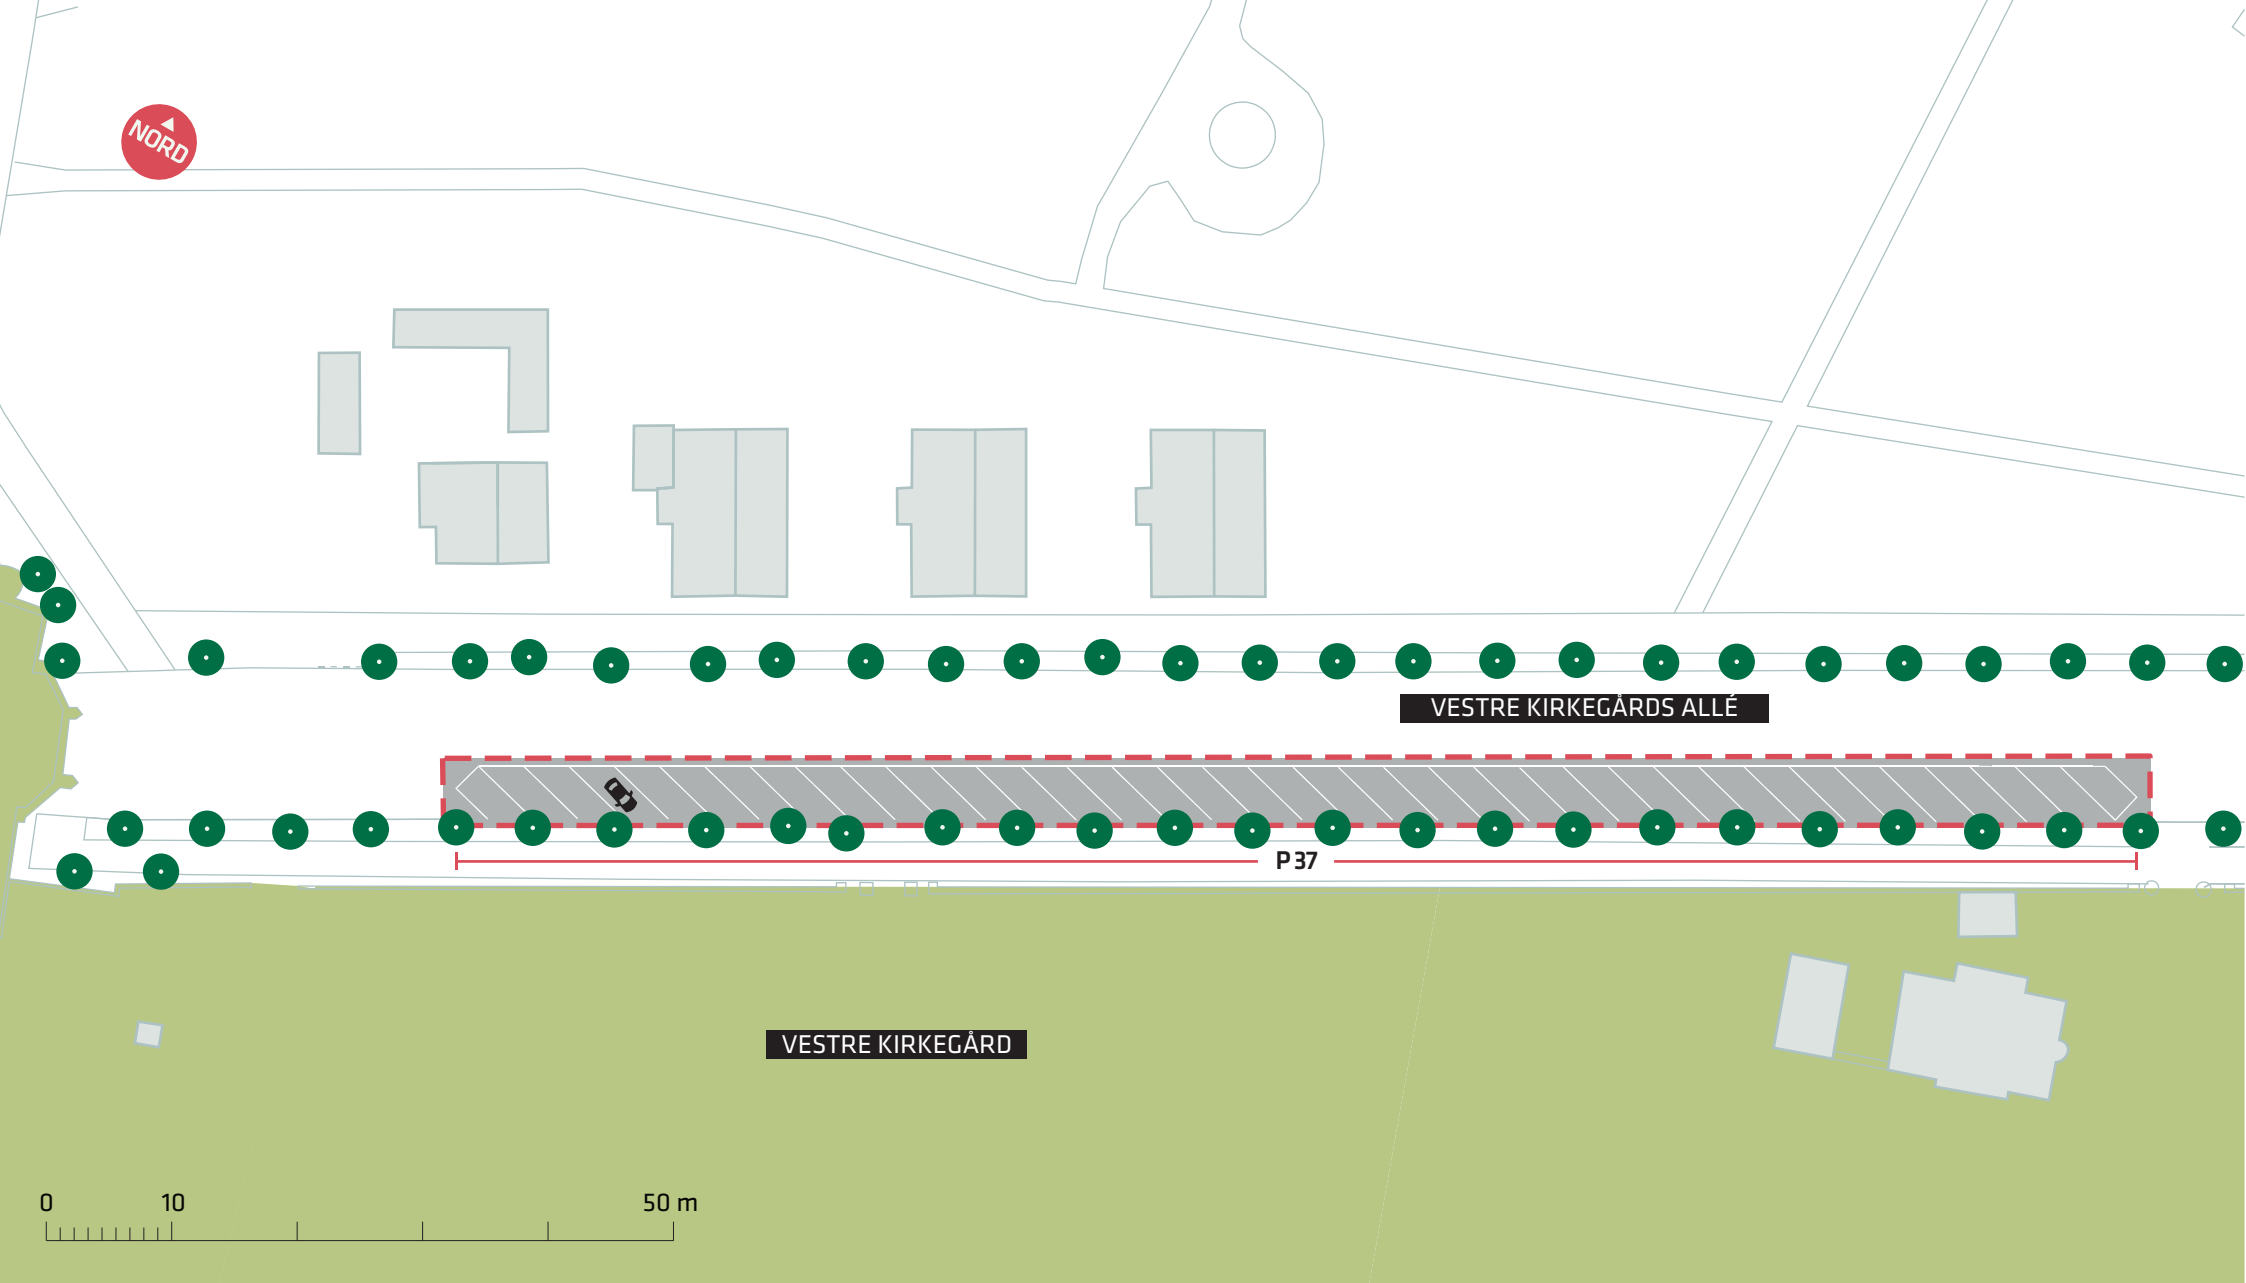

--- Anlægsområde

OPSTRIBNING AF SKRÅPARKERING I GUL BETALINGSZONE

Aldersrogade

Projektforslag

Bilag 3A

--- Anlægsområde

OPSTRIBNING AF SKRÅPARKERING I GUL BETALINGSZONE

Vestre Kirkegårds Allé

Projektforslag

Bilag 3B

--- Anlægsområde

OPSTRIBNING AF SKRÅPARKERING I GUL BETALINGSZONE

Vestre Kirkegårds Allé

Projektforslag

Bilag 3C