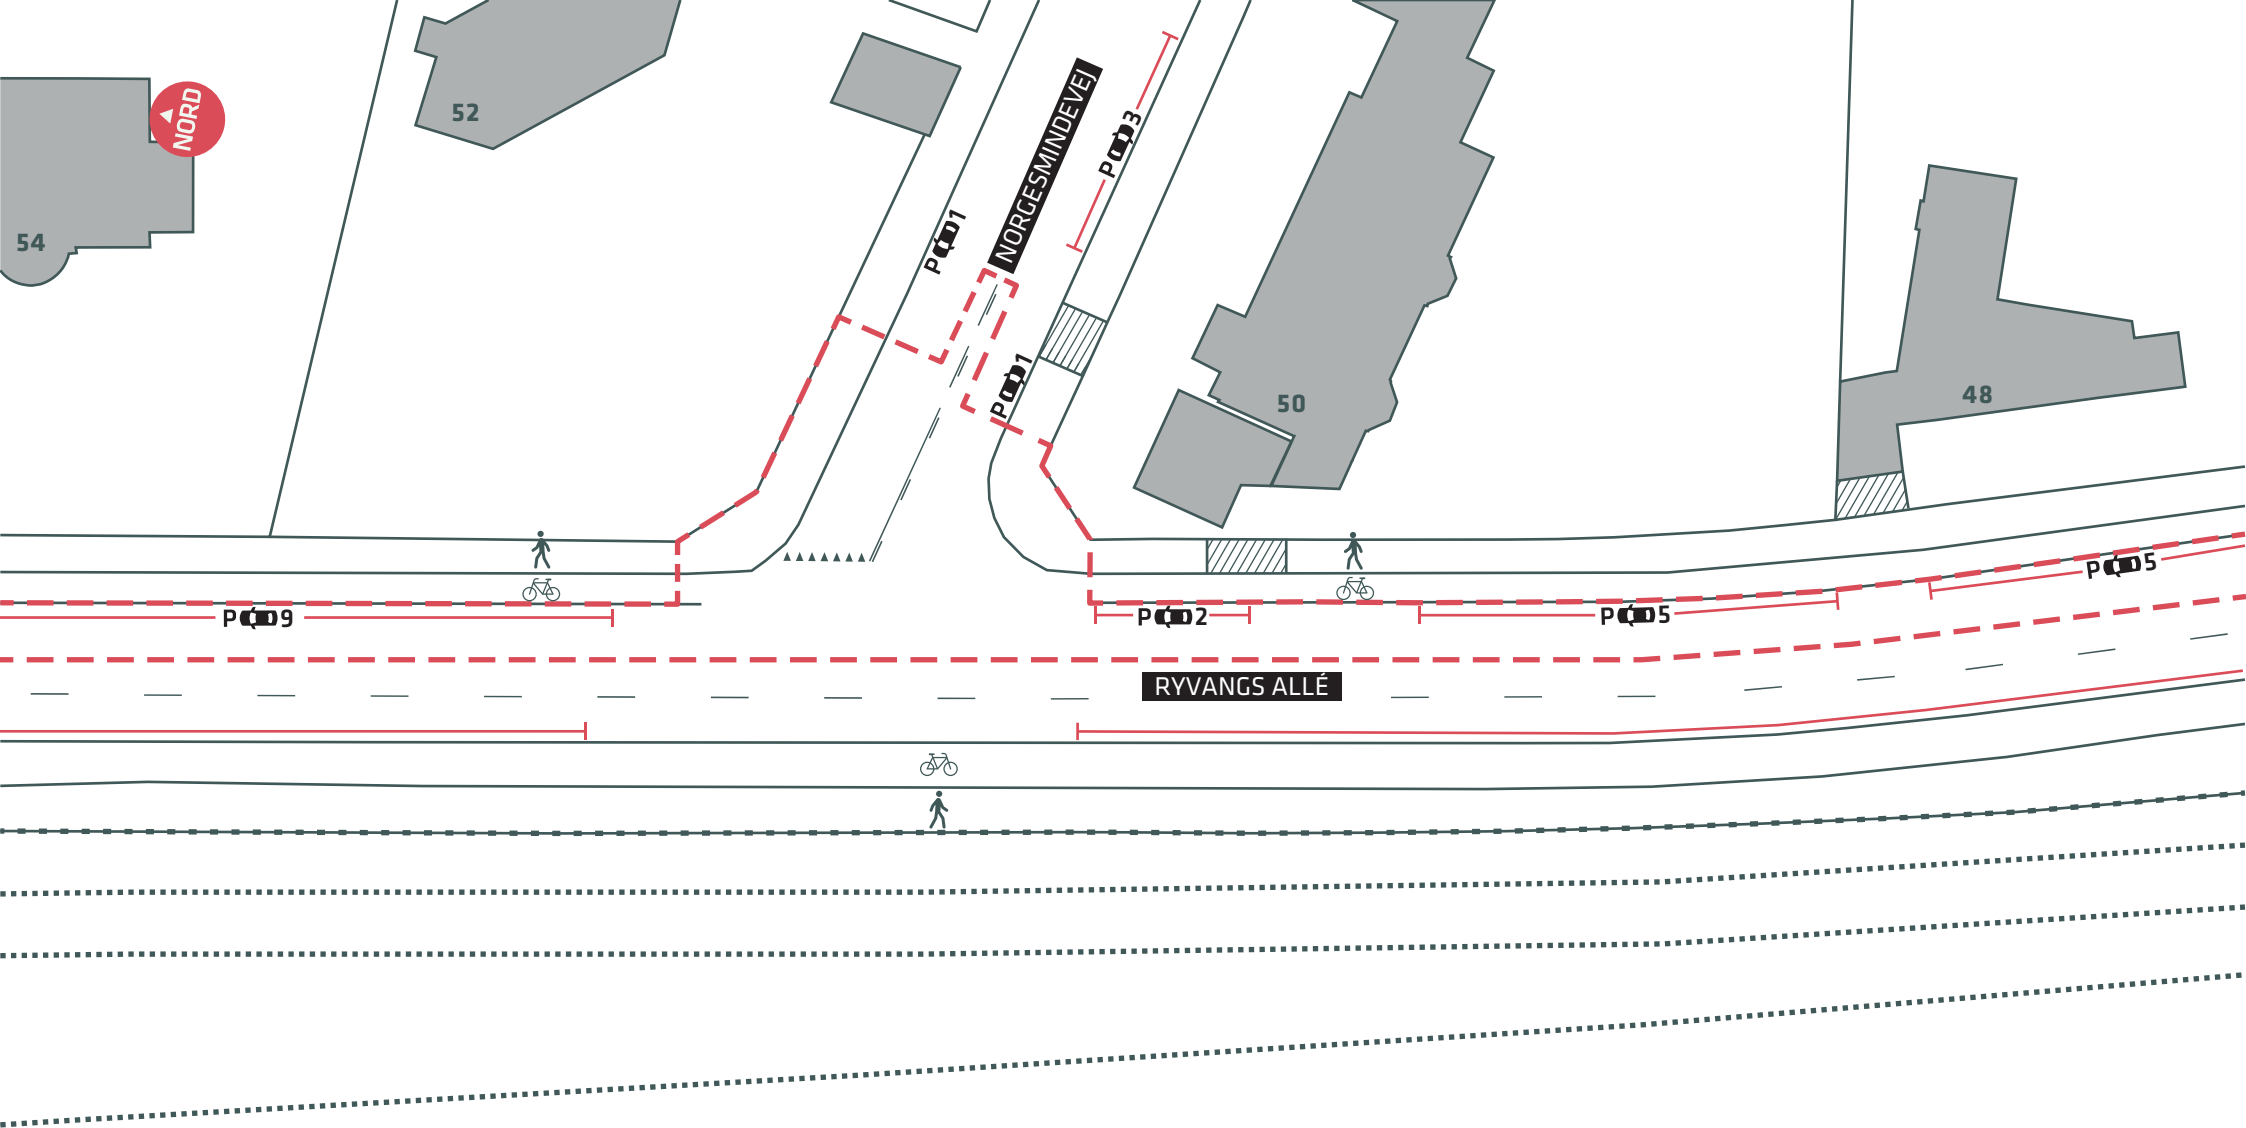

--- Anlægsområde

--- Anlægsområde

**HELSINGØRRUTEN**

Ryvangs Allé, Østerbro

Eksisterende forhold

**Bilag 2B**

0 5 10 15 20 25 m

--- Anlægsområde

**HELSINGØRRUTEN**  
 Ryvangs Allé, Østerbro  
 Eksisterende forhold  
**Bilag 2C**

--- Anlægsområde

--- Anlægsområde

--- Anlægsområde

--- Anlægsområde

--- Anlægsområde

--- Anlægsområde

**HELSINGØRRUTEN**

Ryvangs Allé, Østerbro

Eksisterende forhold

**Bilag 21**

- - - Anlægsområde
- Træ (2 stk.)

**HELSINGØRRUTEN**  
 Ryvangs Allé, Østerbro  
 Eksisterende forhold  
**Bilag 2J**

Gentofte  
Kommune

--- Anlægsområde     ..... Kommunegrænse

**HELSINGØRRUTEN**

Ryvangs Allé, Østerbro

Eksisterende forhold

**Bilag 2K**