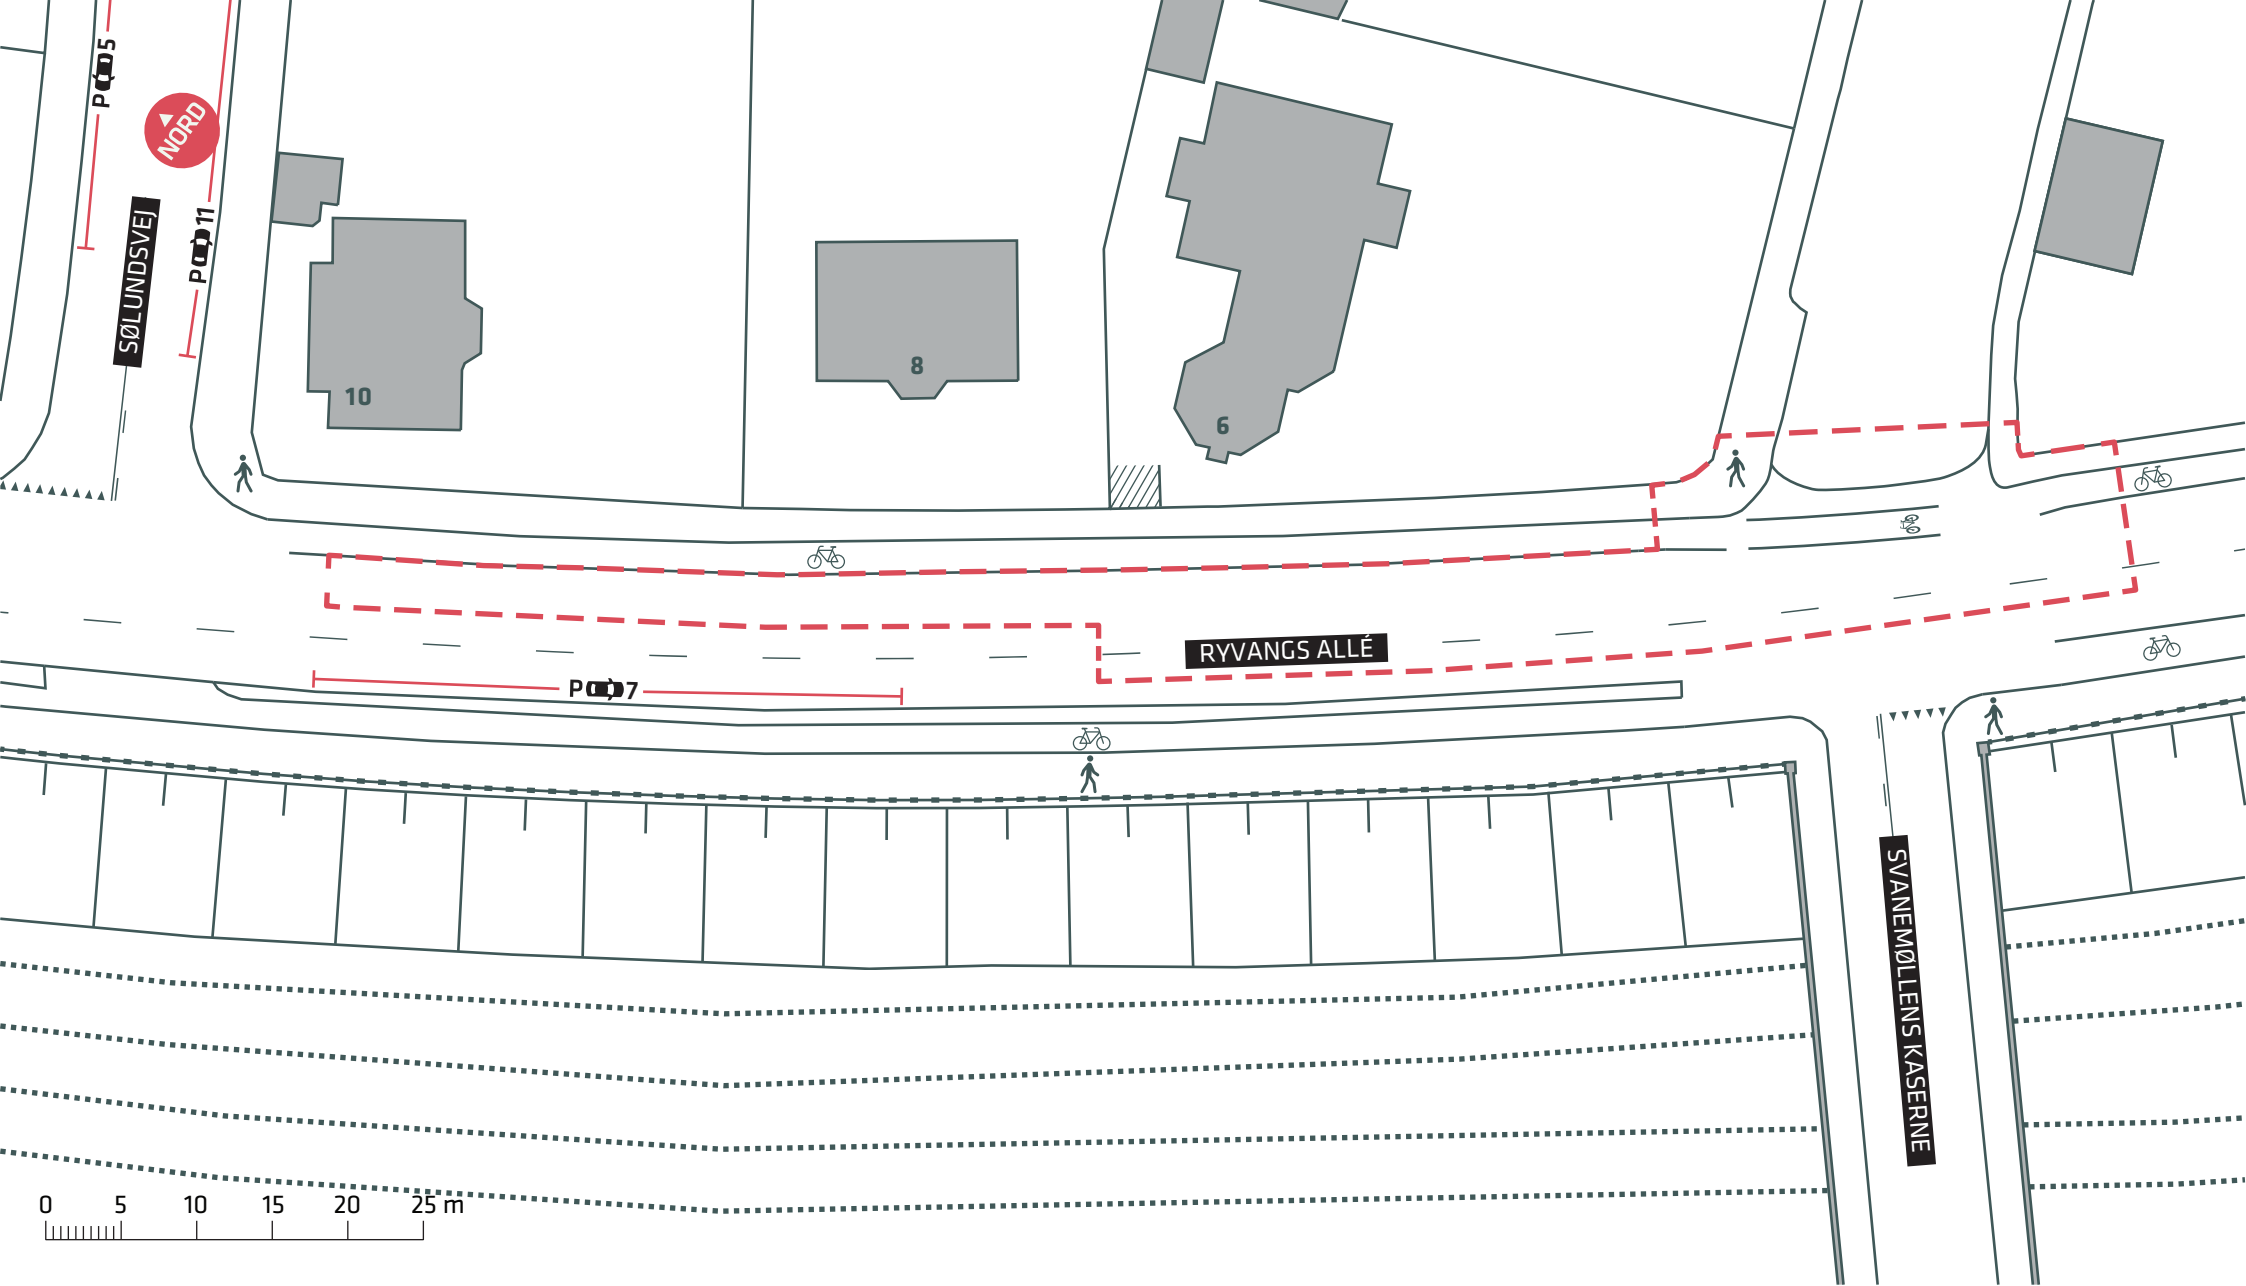

--- Anlægsområde

--- Anlægsområde

**HELSINGØRRUTEN**

Ryvangs Allé, Østerbro

Eksisterende forhold

**Bilag 2B**

0 5 10 15 20 25 m

--- Anlægsområde

**HELSINGØRRUTEN**  
 Ryvangs Allé, Østerbro  
 Eksisterende forhold  
**Bilag 2C**

--- Anlægsområde

--- Anlægsområde

--- Anlægsområde

--- Anlægsområde

--- Anlægsområde

--- Anlægsområde

**HELSINGØRRUTEN**

Ryvangs Allé, Østerbro

Eksisterende forhold

**Bilag 21**

- - - Anlægsområde
- Træ (2 stk.)

**HELSINGØRRUTEN**  
 Ryvangs Allé, Østerbro  
 Eksisterende forhold  
**Bilag 2J**

Gentofte  
Kommune

--- Anlægsområde     ..... Kommunegrænse

**HELSINGØRRUTEN**

Ryvangs Allé, Østerbro

Eksisterende forhold

**Bilag 2K**