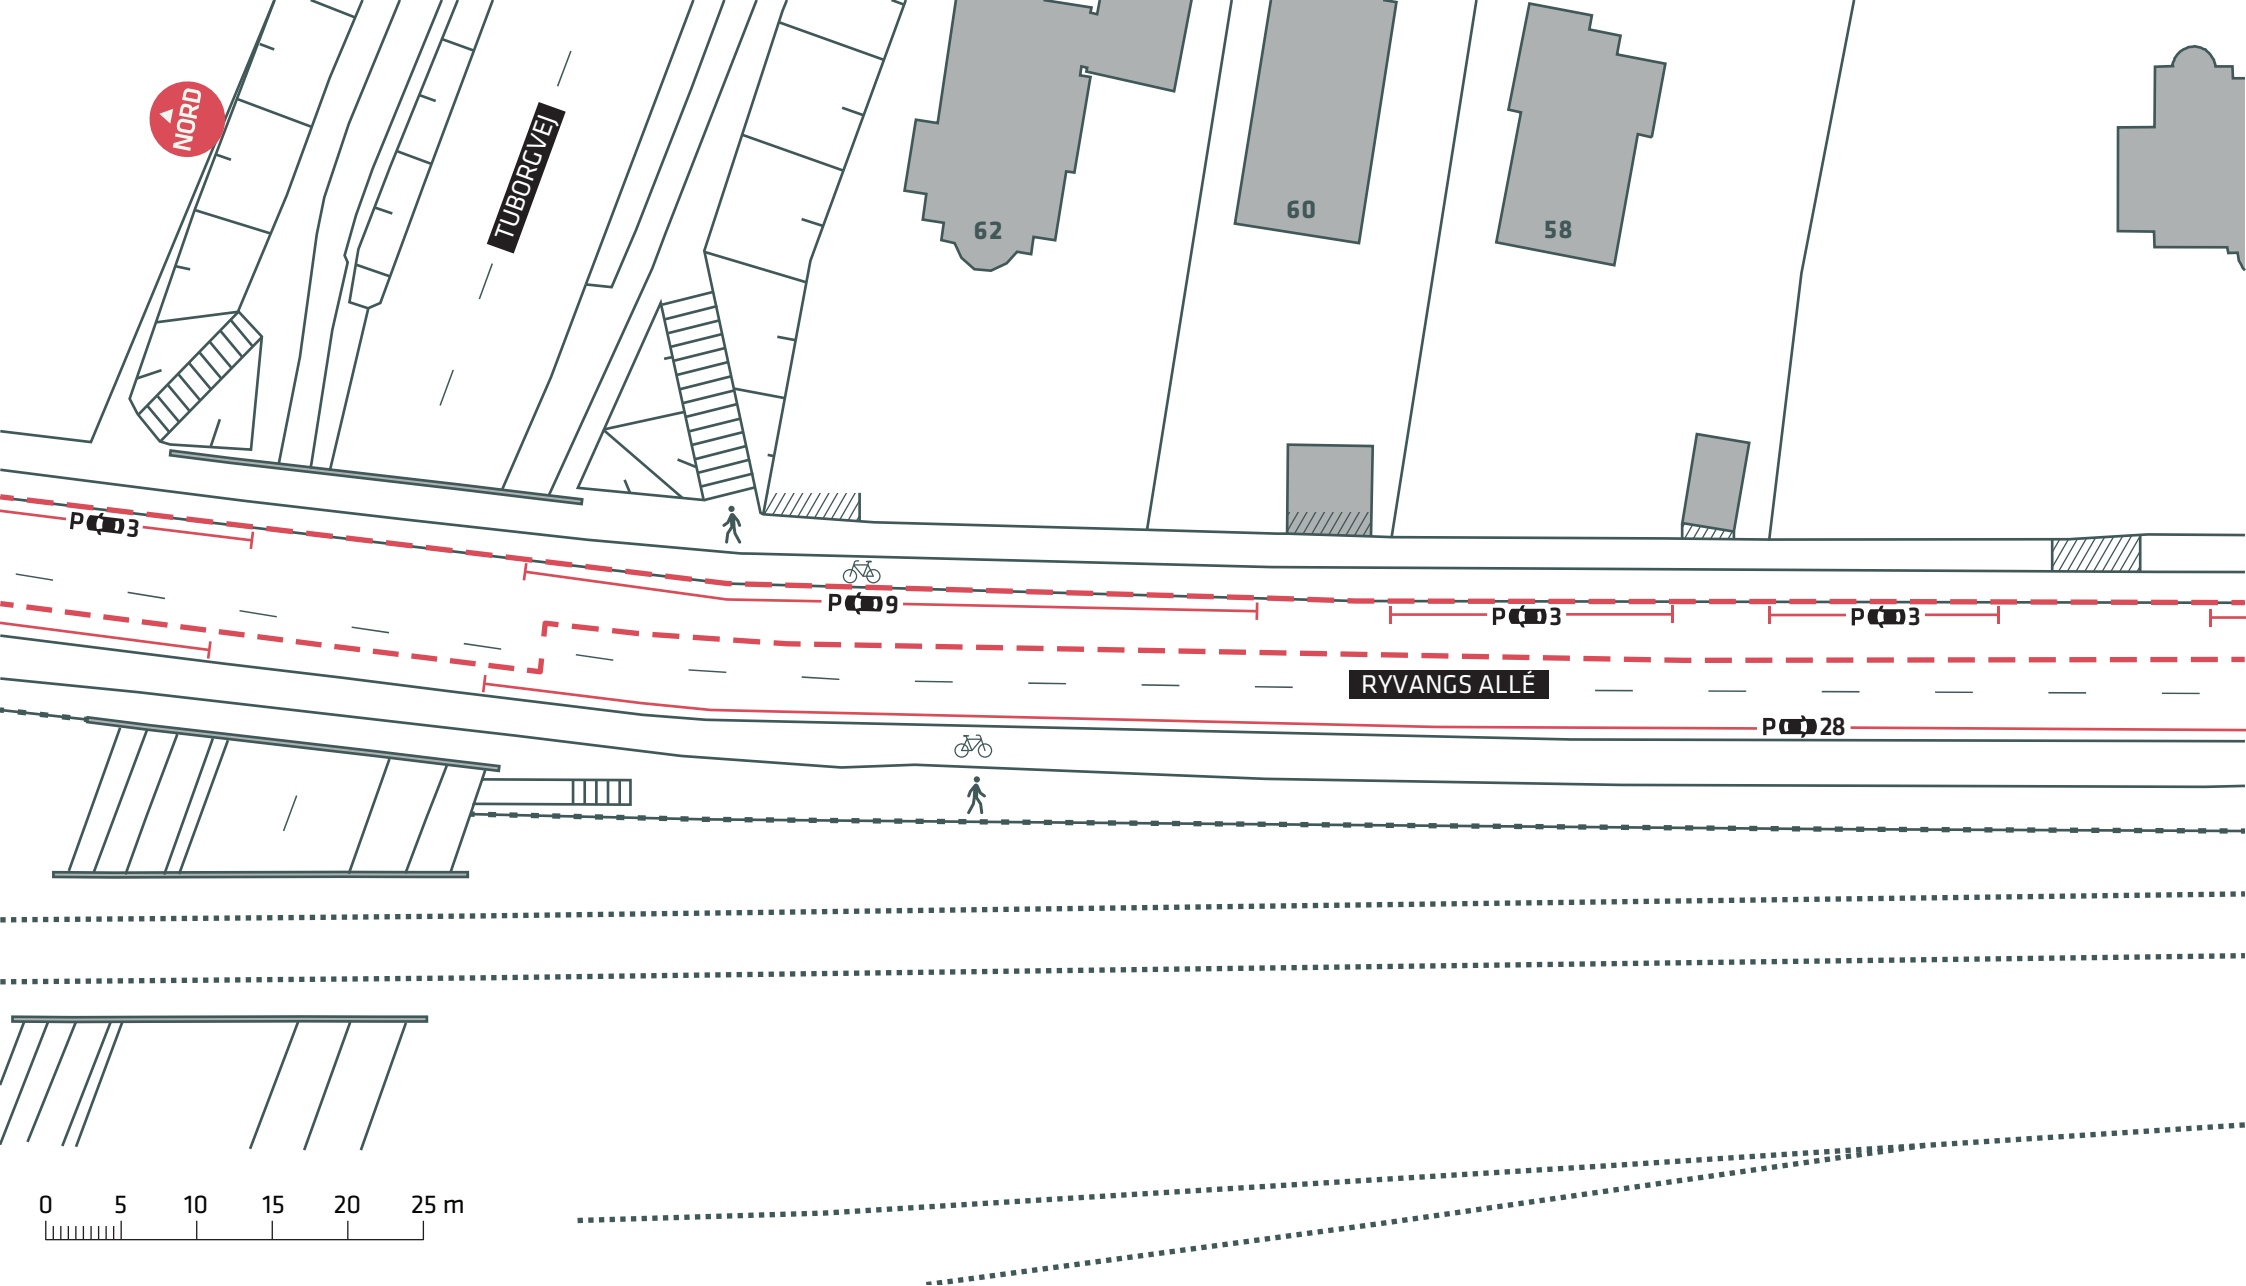

--- Anlægsområde

--- Anlægsområde

**HELSINGØRRUTEN**

Ryvangs Allé, Østerbro

Eksisterende forhold

**Bilag 2B**

0 5 10 15 20 25 m

--- Anlægsområde

**HELSINGØRRUTEN**  
 Ryvangs Allé, Østerbro  
 Eksisterende forhold  
**Bilag 2C**

--- Anlægsområde

--- Anlægsområde

--- Anlægsområde

--- Anlægsområde

--- Anlægsområde

--- Anlægsområde

**HELSINGØRRUTEN**

Ryvangs Allé, Østerbro

Eksisterende forhold

**Bilag 21**

- - - Anlægsområde
- Træ (2 stk.)

**HELSINGØRRUTEN**  
 Ryvangs Allé, Østerbro  
 Eksisterende forhold  
**Bilag 2J**

Gentofte  
Kommune

--- Anlægsområde     ..... Kommunegrænse

**HELSINGØRRUTEN**

Ryvangs Allé, Østerbro

Eksisterende forhold

**Bilag 2K**