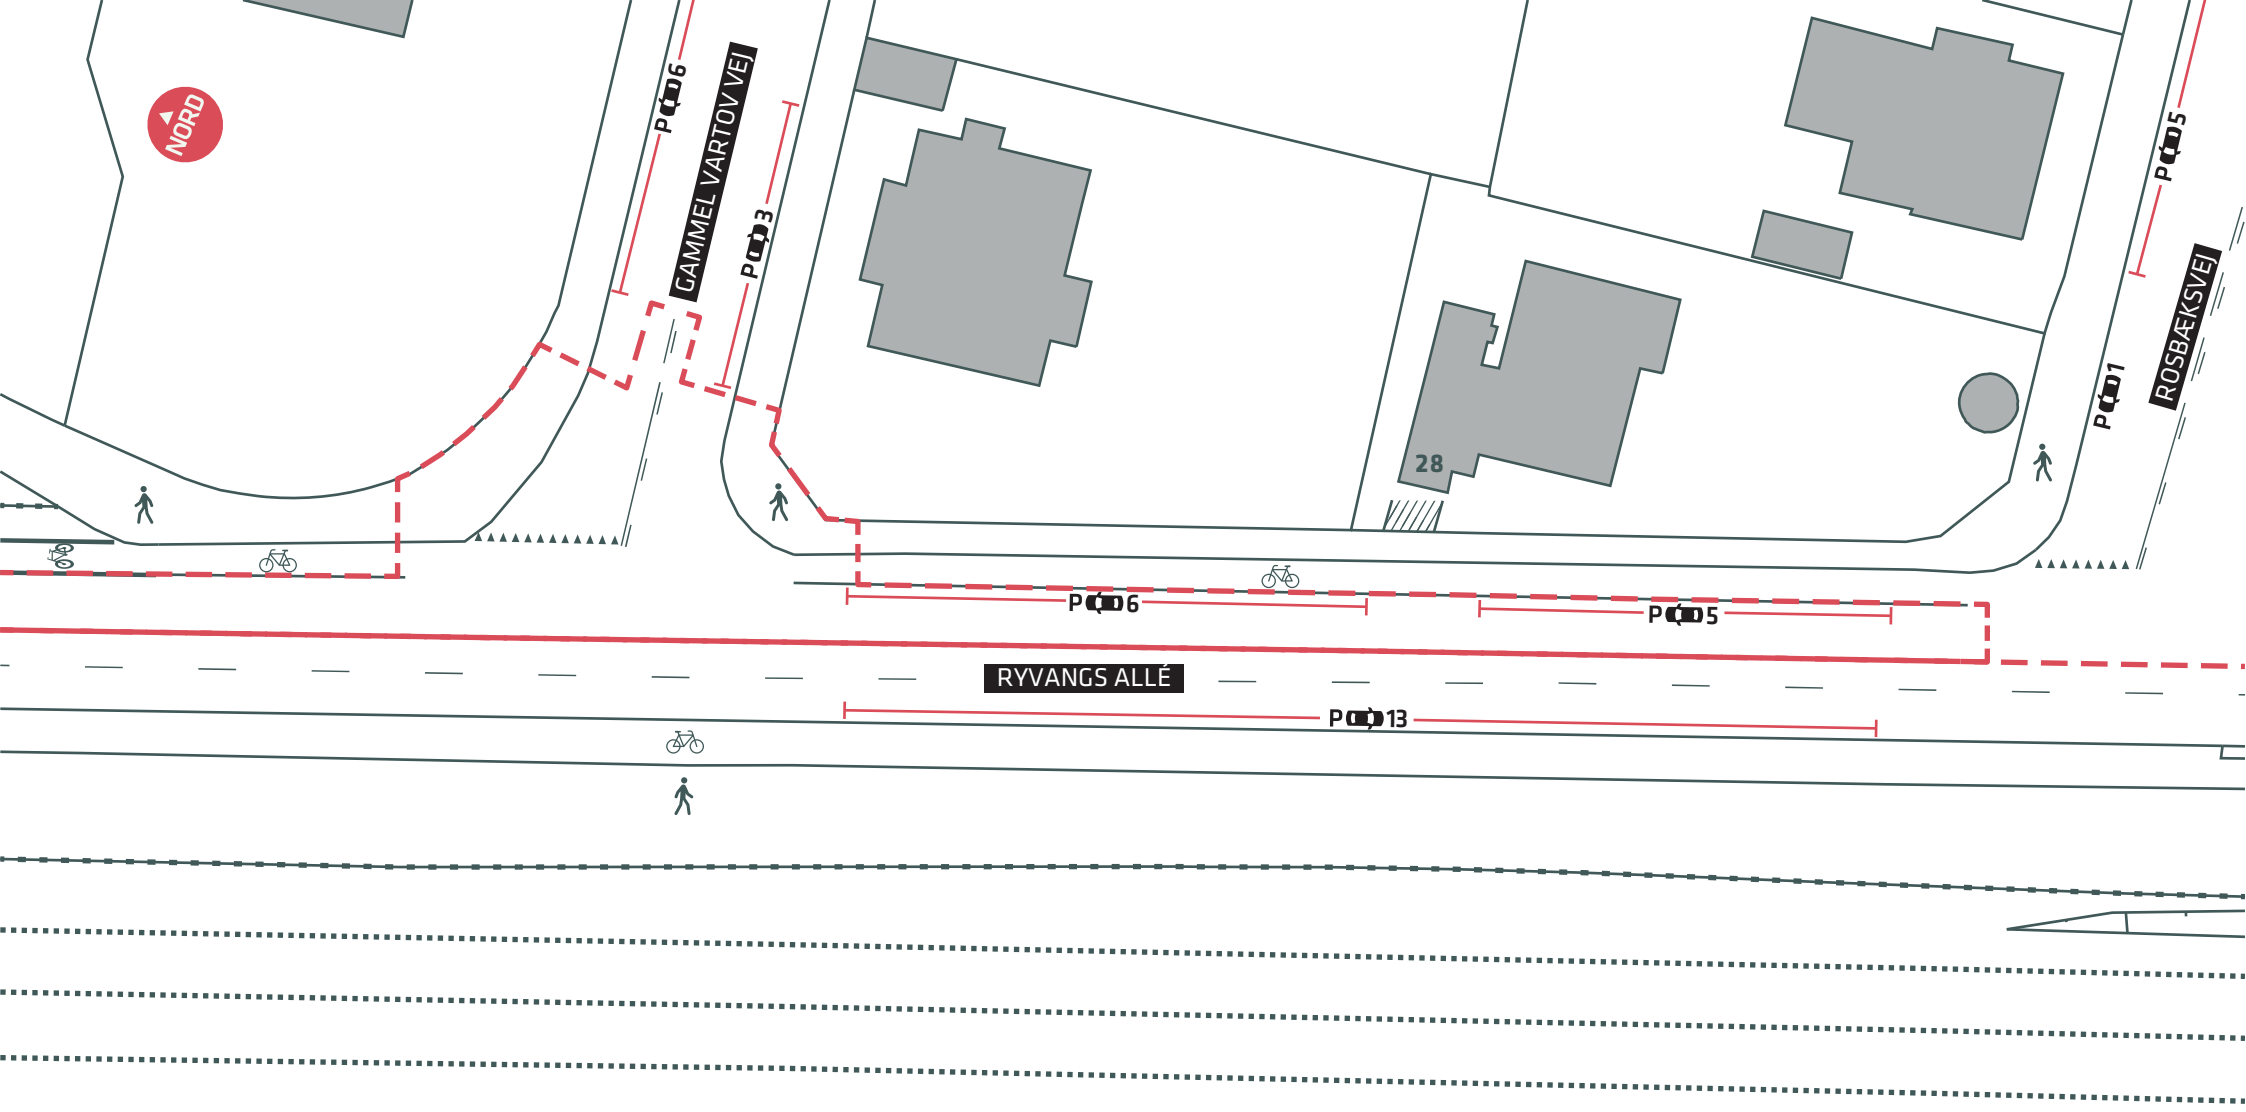

--- Anlægsområde

--- Anlægsområde

**HELSINGØRRUTEN**

Ryvangs Allé, Østerbro

Eksisterende forhold

**Bilag 2B**

0 5 10 15 20 25 m

--- Anlægsområde

**HELSINGØRRUTEN**  
 Ryvangs Allé, Østerbro  
 Eksisterende forhold  
**Bilag 2C**

--- Anlægsområde

--- Anlægsområde

--- Anlægsområde

--- Anlægsområde

--- Anlægsområde

--- Anlægsområde

**HELSINGØRRUTEN**

Ryvangs Allé, Østerbro

Eksisterende forhold

**Bilag 21**

- - - Anlægsområde
- Træ (2 stk.)

**HELSINGØRRUTEN**  
 Ryvangs Allé, Østerbro  
 Eksisterende forhold  
**Bilag 2J**

Gentofte  
Kommune

--- Anlægsområde     ..... Kommunegrænse

**HELSINGØRRUTEN**

Ryvangs Allé, Østerbro

Eksisterende forhold

**Bilag 2K**