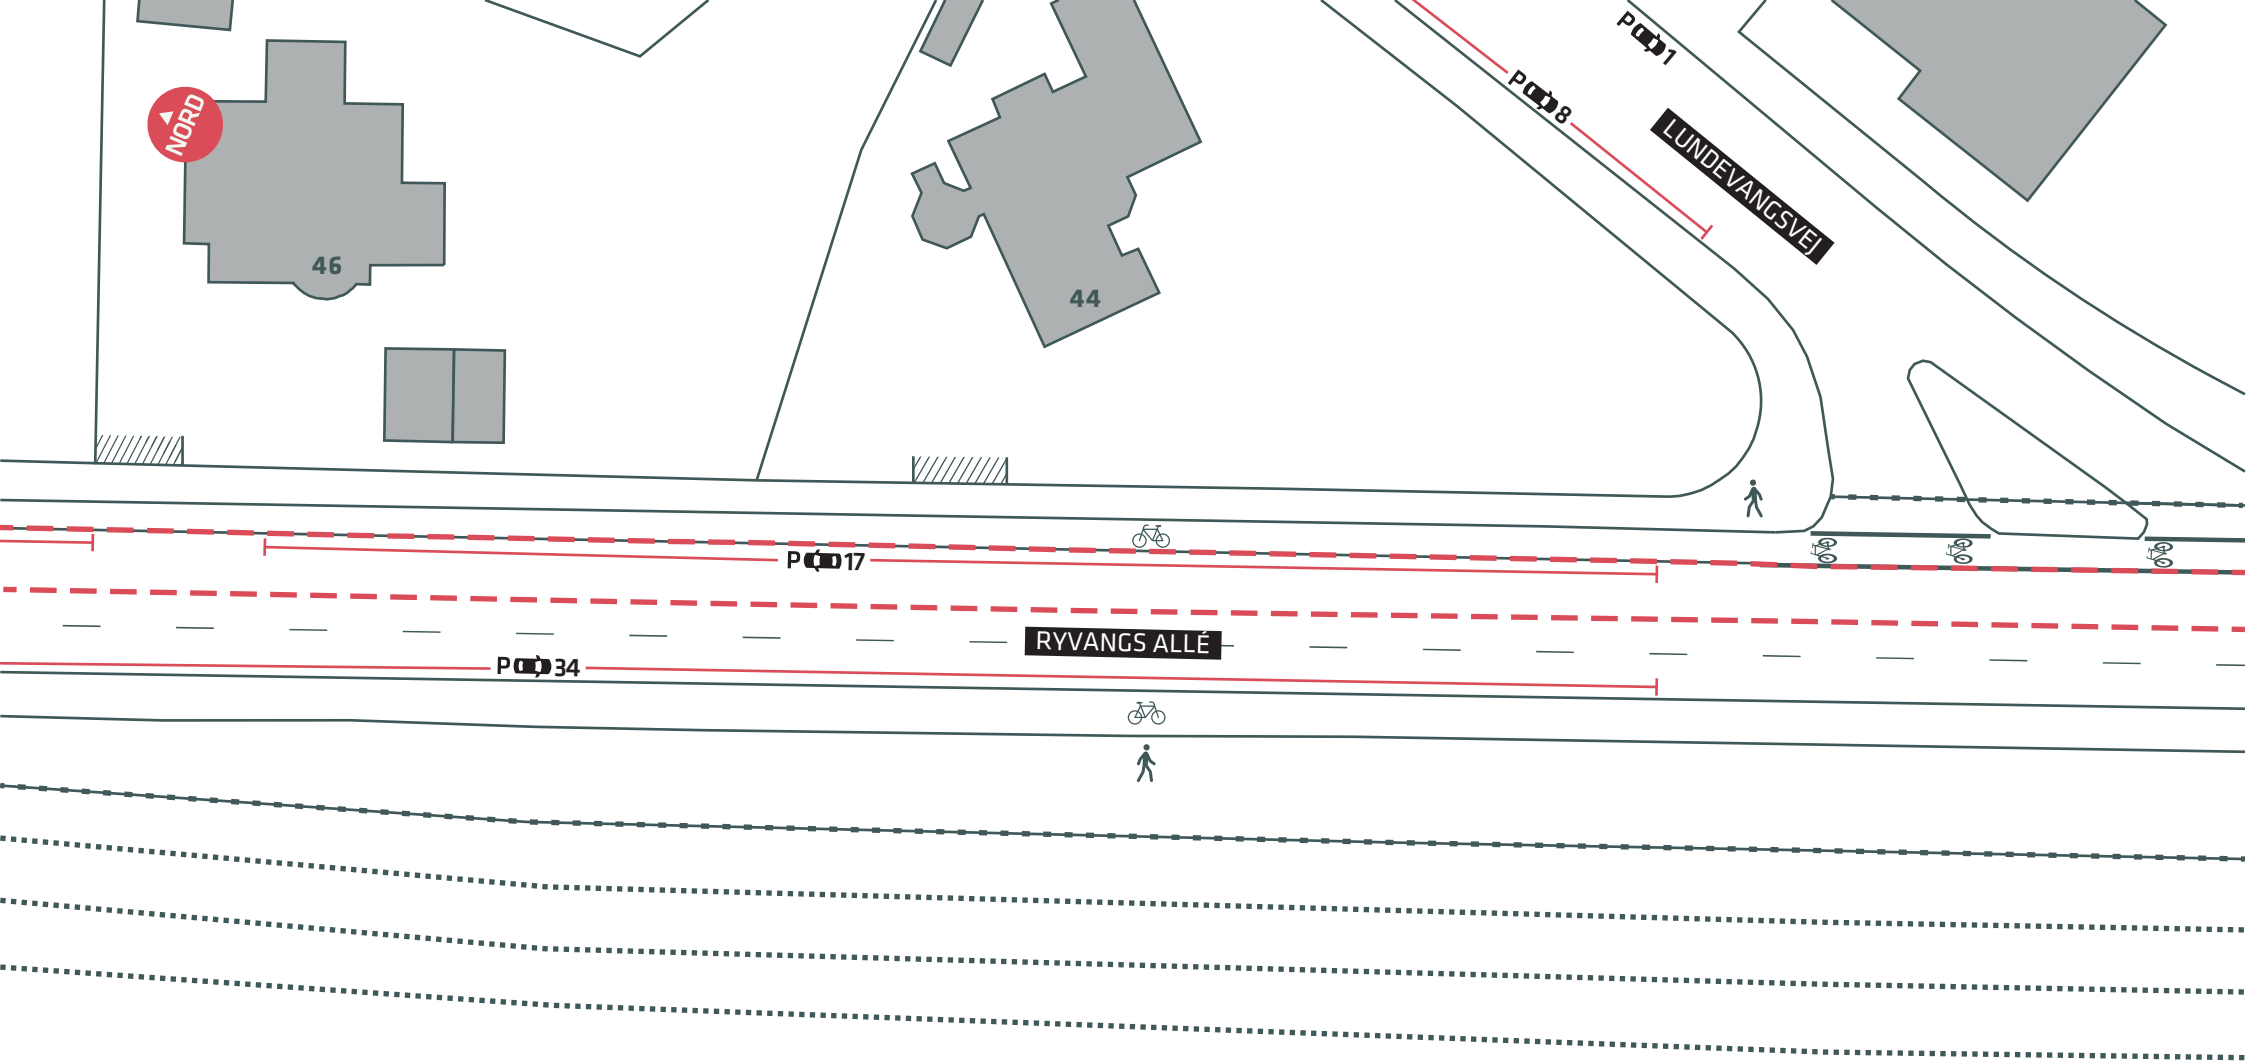

--- Anlægsområde

--- Anlægsområde

**HELSINGØRRUTEN**

Ryvangs Allé, Østerbro

Eksisterende forhold

**Bilag 2B**

0 5 10 15 20 25 m

--- Anlægsområde

**HELSINGØRRUTEN**  
 Ryvangs Allé, Østerbro  
 Eksisterende forhold  
**Bilag 2C**

--- Anlægsområde

--- Anlægsområde

--- Anlægsområde

--- Anlægsområde

--- Anlægsområde

--- Anlægsområde

**HELSINGØRRUTEN**

Ryvangs Allé, Østerbro

Eksisterende forhold

**Bilag 21**

- - - Anlægsområde
- Træ (2 stk.)

**HELSINGØRRUTEN**  
 Ryvangs Allé, Østerbro  
 Eksisterende forhold  
**Bilag 2J**

Gentofte  
Kommune

--- Anlægsområde     ..... Kommunegrænse

**HELSINGØRRUTEN**

Ryvangs Allé, Østerbro

Eksisterende forhold

**Bilag 2K**