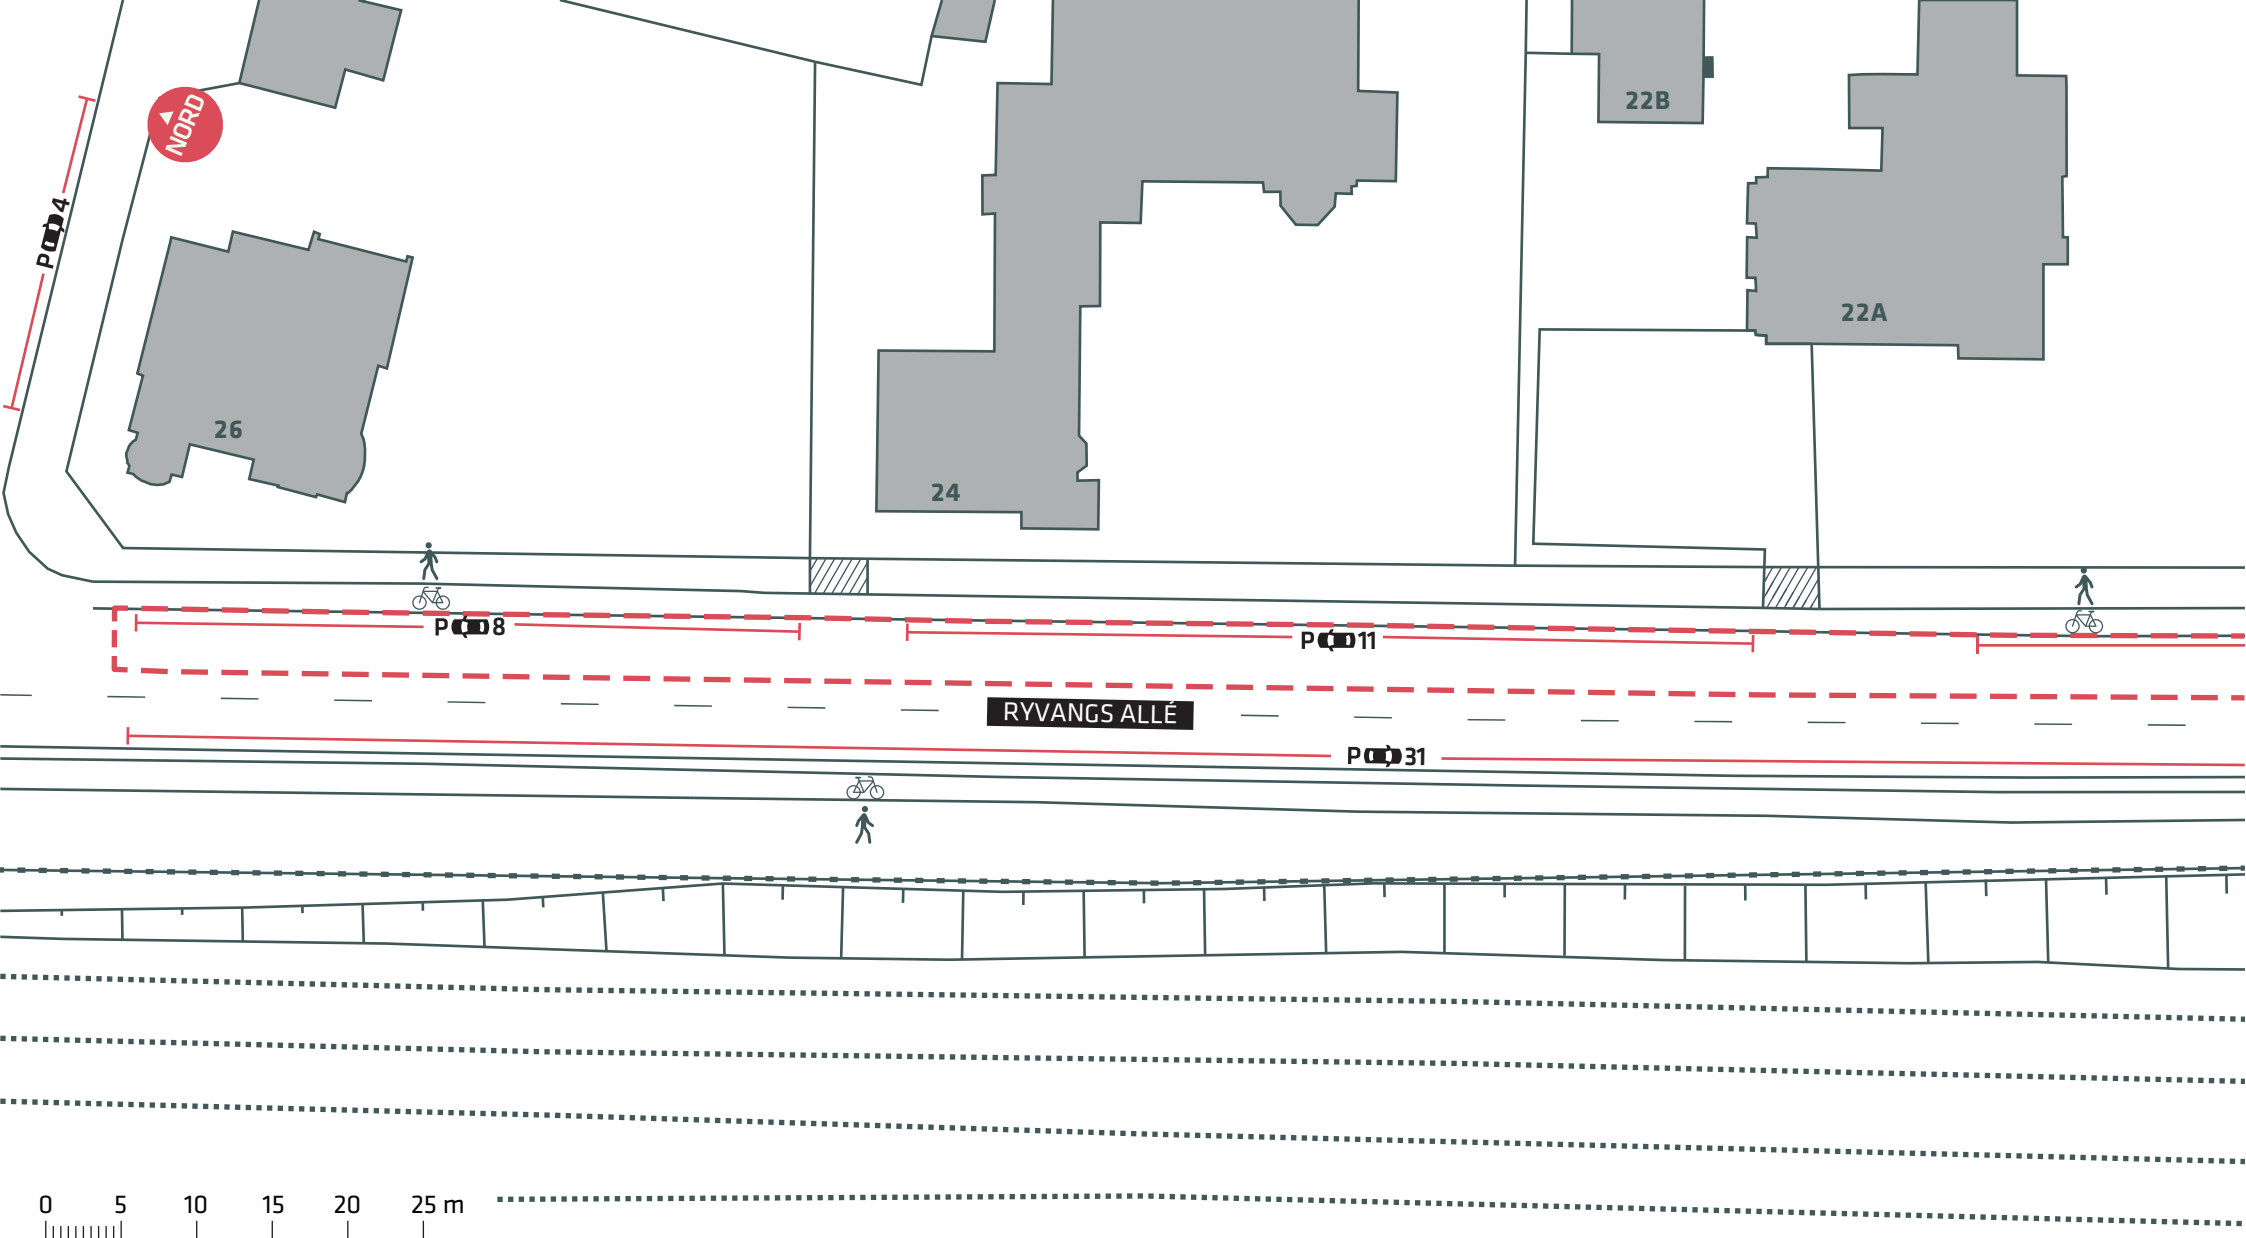

--- Anlægsområde

--- Anlægsområde

**HELSINGØRRUTEN**

Ryvangs Allé, Østerbro

Eksisterende forhold

**Bilag 2B**

0 5 10 15 20 25 m

--- Anlægsområde

**HELSINGØRRUTEN**  
 Ryvangs Allé, Østerbro  
 Eksisterende forhold  
**Bilag 2C**

--- Anlægsområde

--- Anlægsområde

--- Anlægsområde

--- Anlægsområde

--- Anlægsområde

--- Anlægsområde

**HELSINGØRRUTEN**

Ryvangs Allé, Østerbro

Eksisterende forhold

**Bilag 21**

- - - Anlægsområde
- Træ (2 stk.)

**HELSINGØRRUTEN**  
 Ryvangs Allé, Østerbro  
 Eksisterende forhold  
**Bilag 2J**

Gentofte  
Kommune

--- Anlægsområde     ..... Kommunegrænse

**HELSINGØRRUTEN**

Ryvangs Allé, Østerbro

Eksisterende forhold

**Bilag 2K**