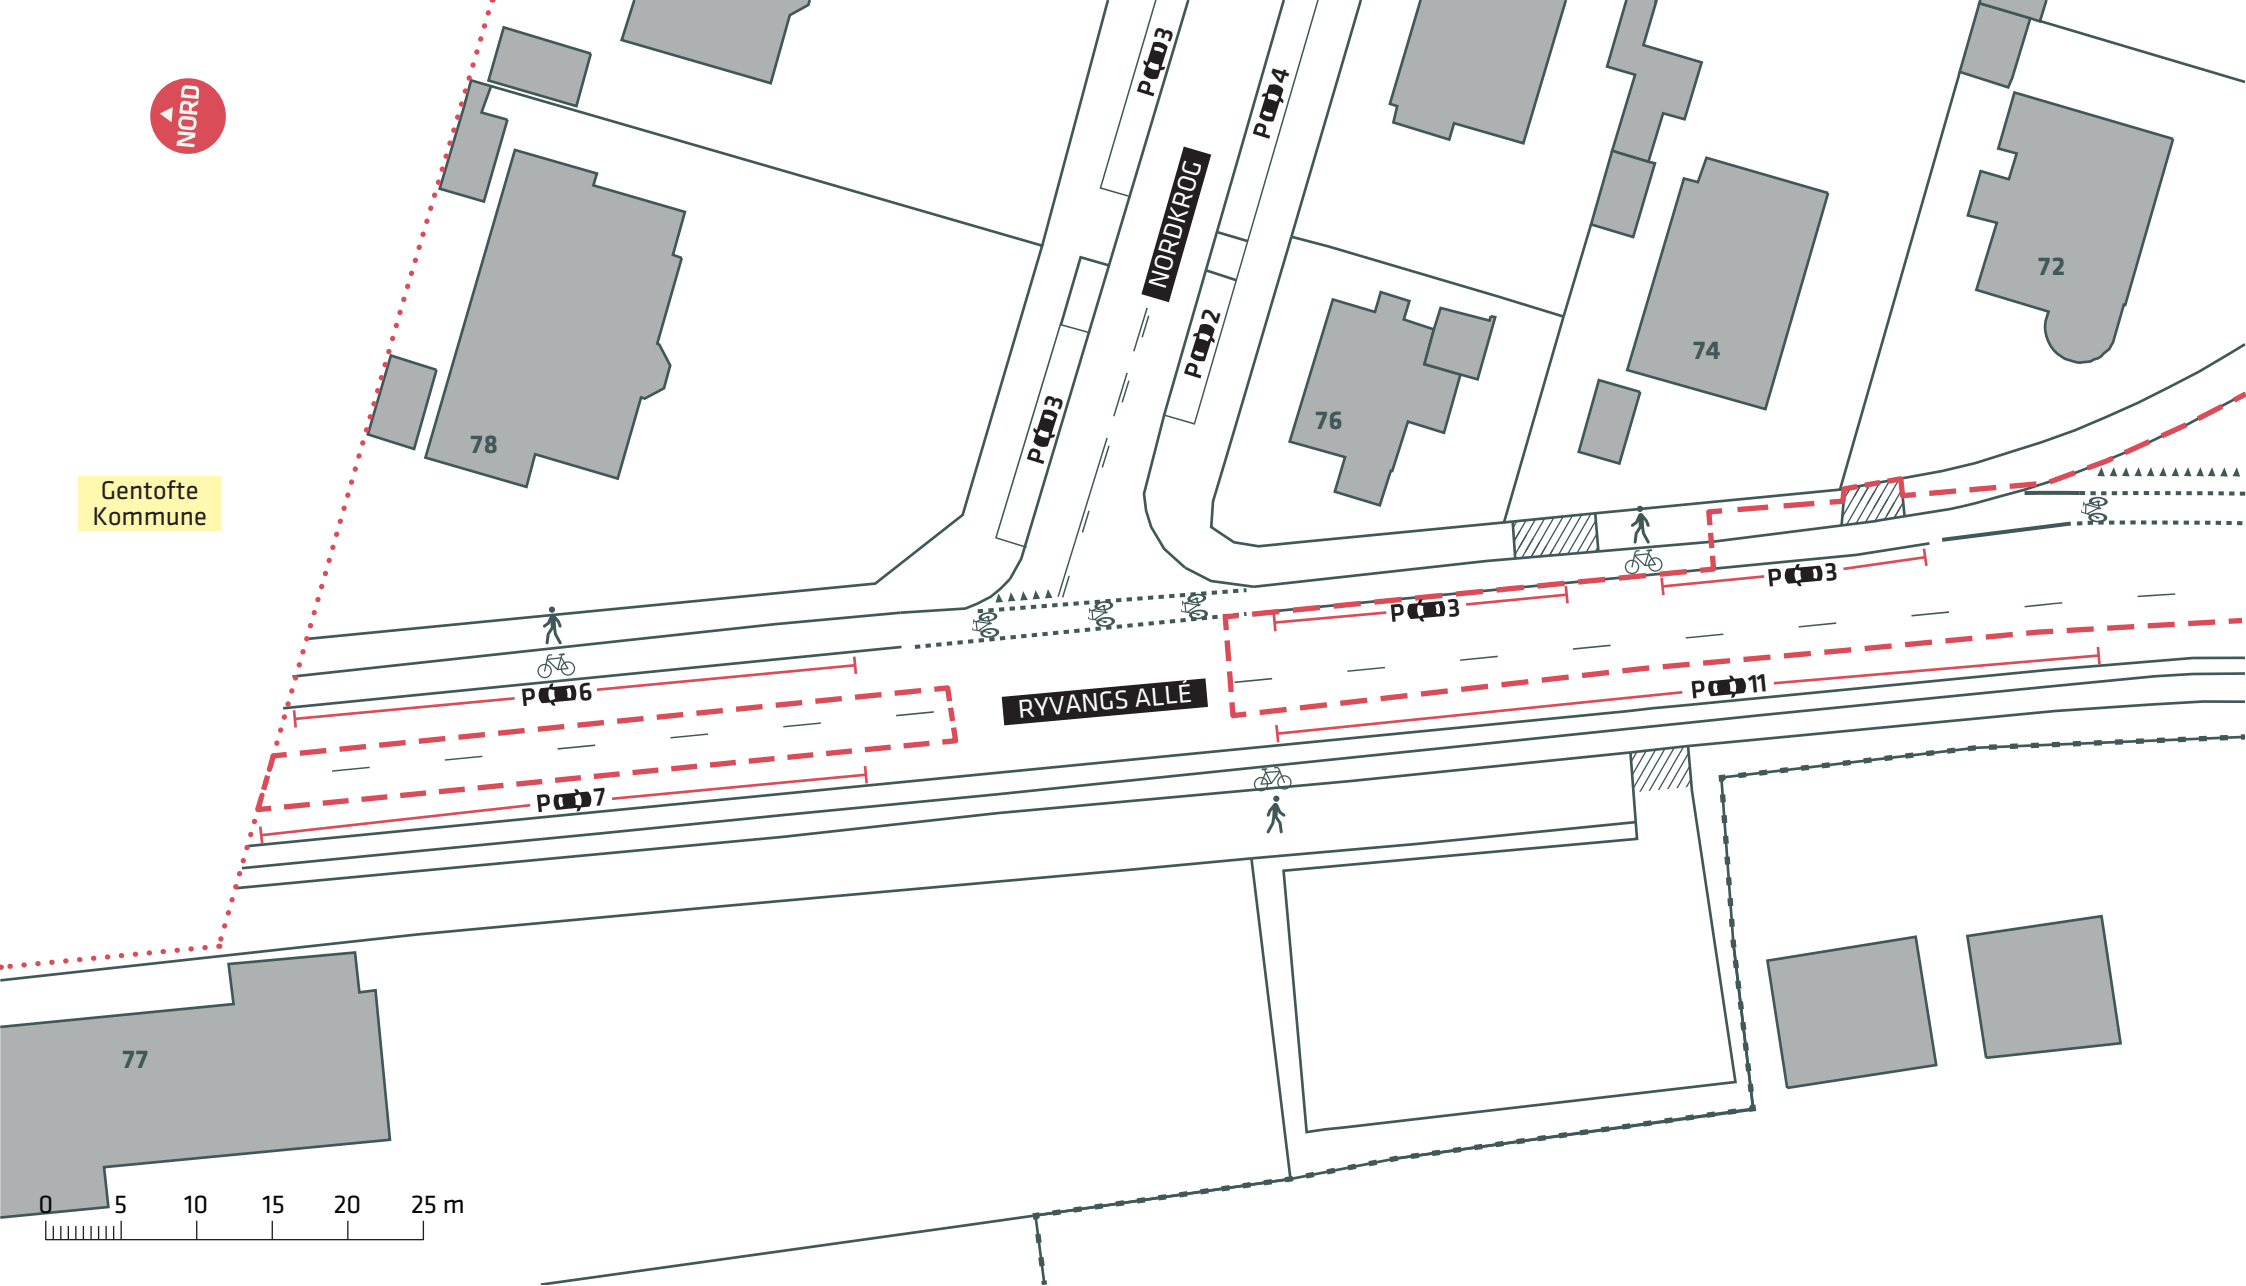

--- Anlægsområde

--- Anlægsområde

**HELSINGØRRUTEN**

Ryvangs Allé, Østerbro

Eksisterende forhold

**Bilag 2B**

0 5 10 15 20 25 m

--- Anlægsområde

**HELSINGØRRUTEN**  
 Ryvangs Allé, Østerbro  
 Eksisterende forhold  
**Bilag 2C**

--- Anlægsområde

--- Anlægsområde

--- Anlægsområde

--- Anlægsområde

--- Anlægsområde

--- Anlægsområde

**HELSINGØRRUTEN**

Ryvangs Allé, Østerbro

Eksisterende forhold

**Bilag 21**

- - - Anlægsområde
- Træ (2 stk.)

**HELSINGØRRUTEN**  
 Ryvangs Allé, Østerbro  
 Eksisterende forhold  
**Bilag 2J**

Gentofte  
Kommune

--- Anlægsområde     ..... Kommunegrænse

**HELSINGØRRUTEN**

Ryvangs Allé, Østerbro

Eksisterende forhold

**Bilag 2K**