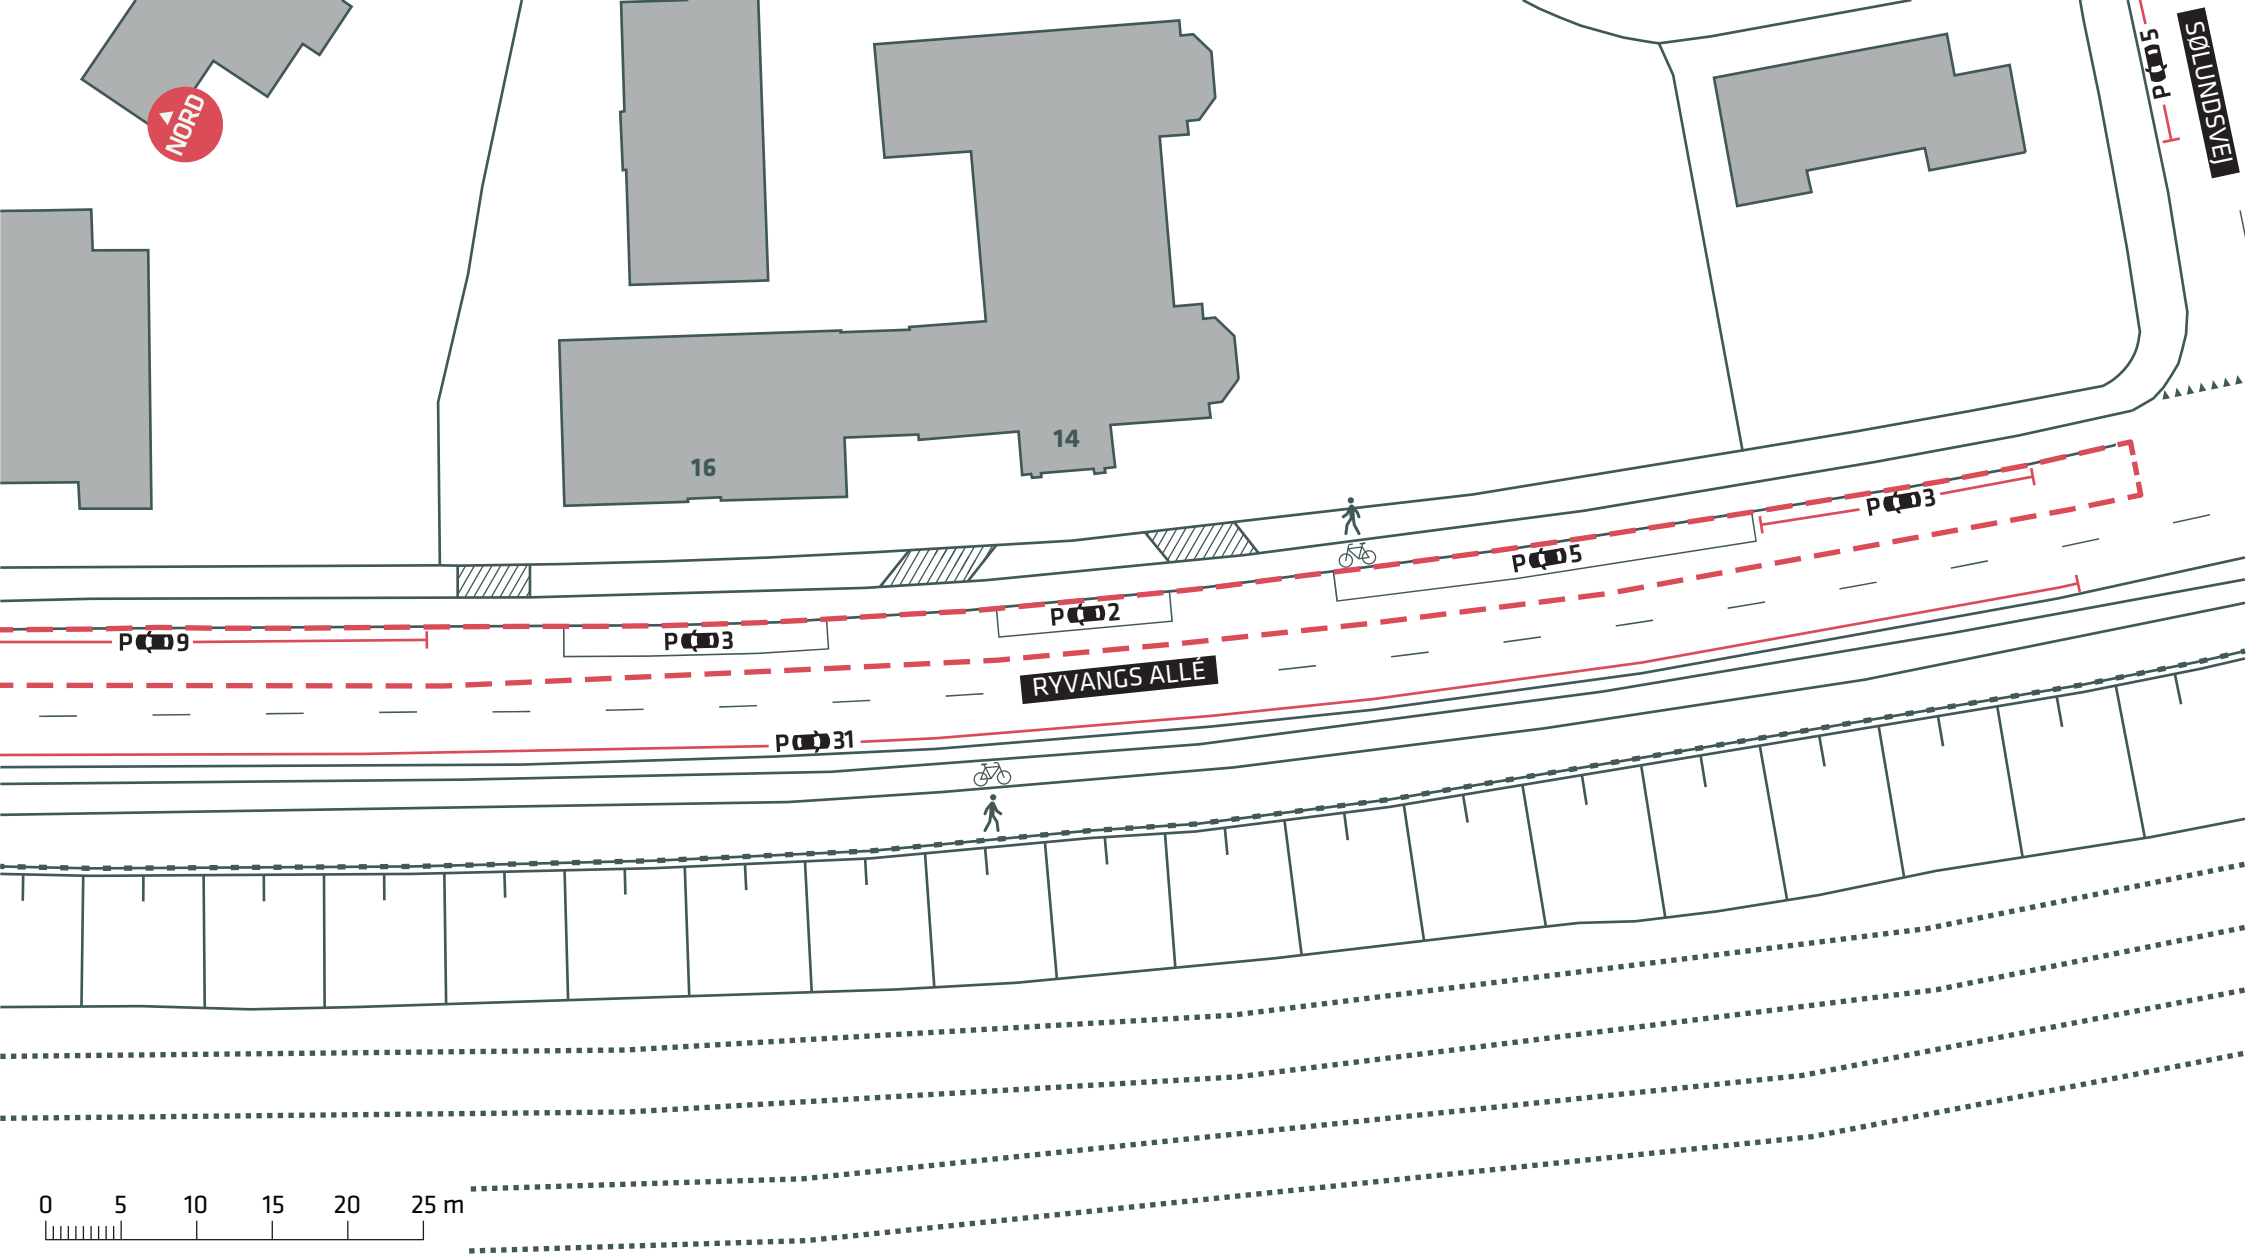

--- Anlægsområde

--- Anlægsområde

**HELSINGØRRUTEN**

Ryvangs Allé, Østerbro

Eksisterende forhold

**Bilag 2B**

0 5 10 15 20 25 m

--- Anlægsområde

**HELSINGØRRUTEN**  
 Ryvangs Allé, Østerbro  
 Eksisterende forhold  
**Bilag 2C**

--- Anlægsområde

--- Anlægsområde

--- Anlægsområde

--- Anlægsområde

--- Anlægsområde

--- Anlægsområde

**HELSINGØRRUTEN**

Ryvangs Allé, Østerbro

Eksisterende forhold

**Bilag 21**

- - - Anlægsområde
- Træ (2 stk.)

**HELSINGØRRUTEN**  
 Ryvangs Allé, Østerbro  
 Eksisterende forhold  
**Bilag 2J**

Gentofte  
Kommune

--- Anlægsområde     ..... Kommunegrænse

**HELSINGØRRUTEN**

Ryvangs Allé, Østerbro

Eksisterende forhold

**Bilag 2K**