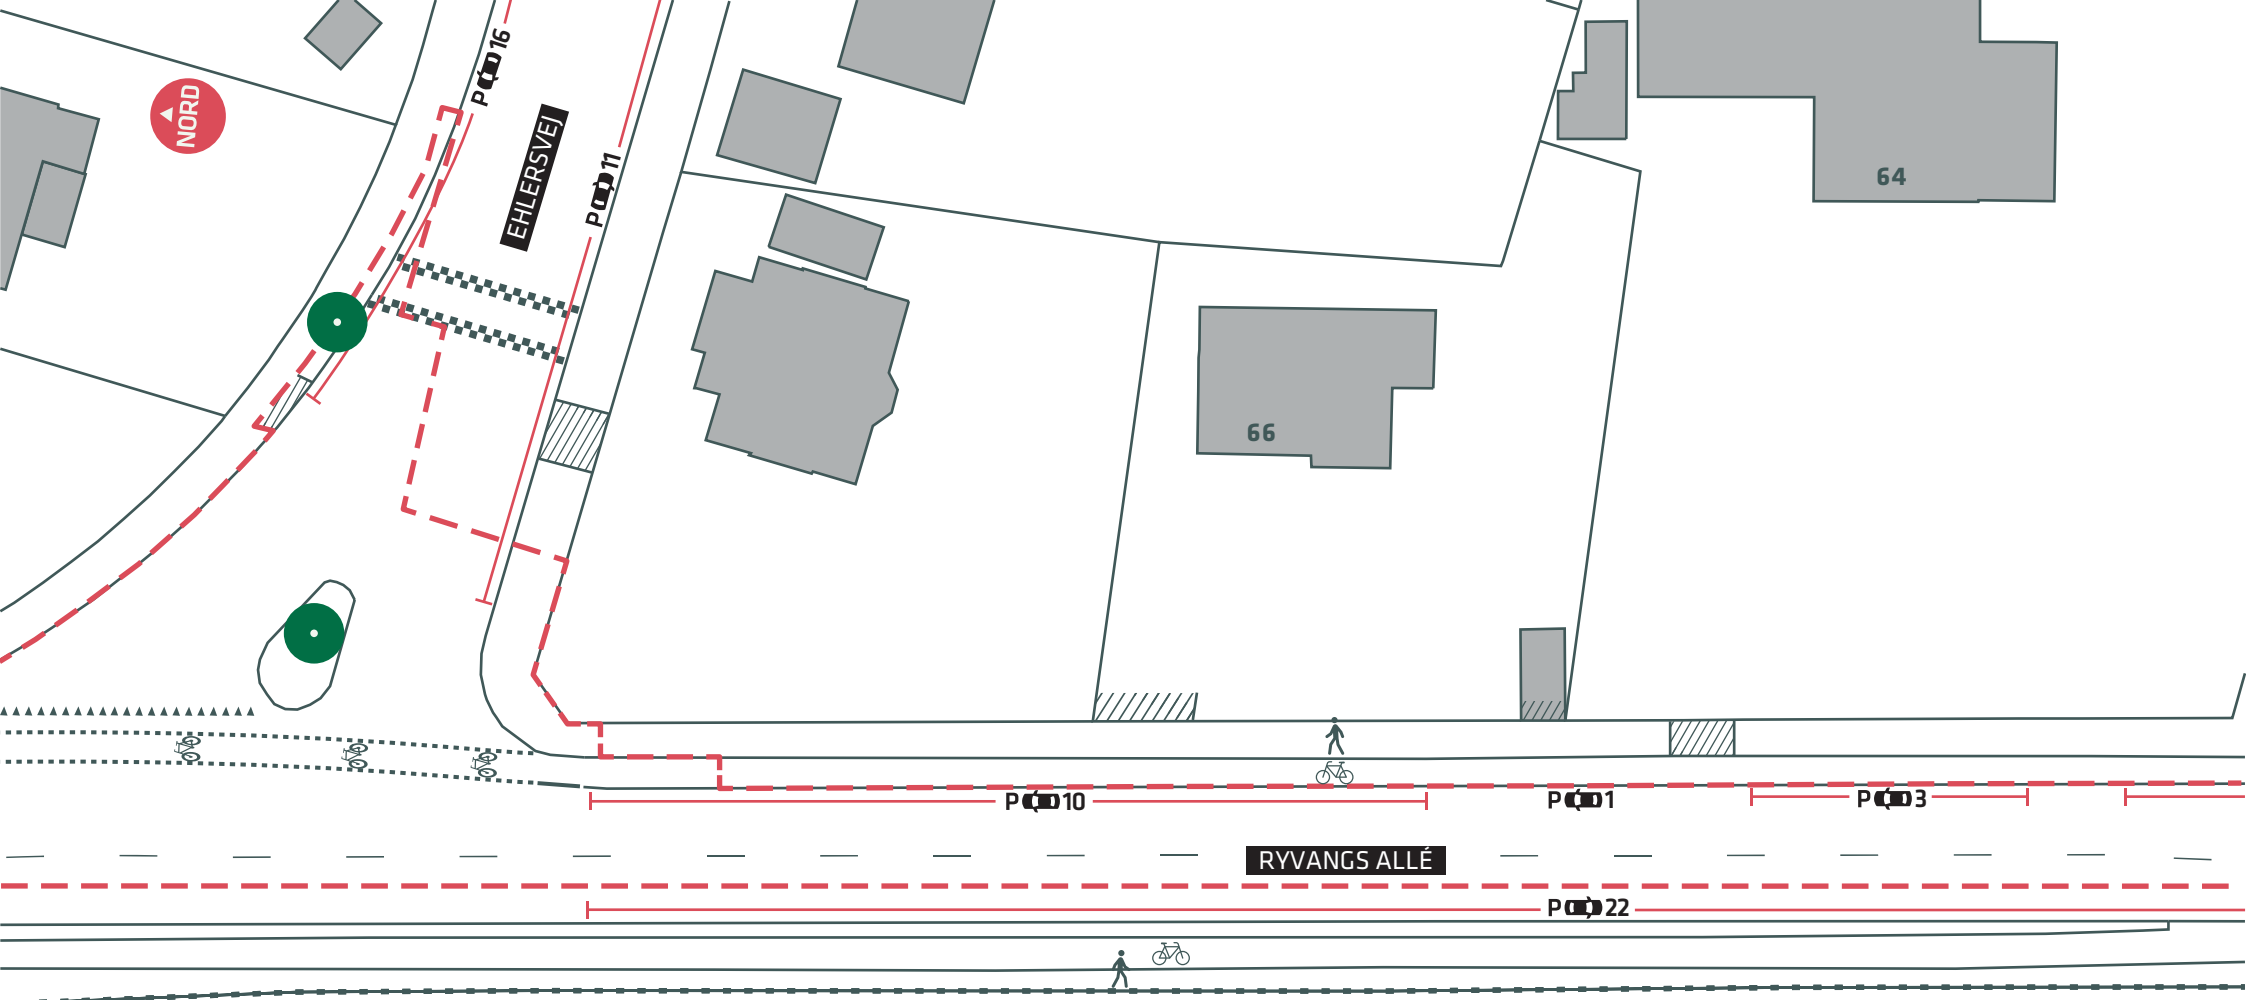

--- Anlægsområde

--- Anlægsområde

**HELSINGØRRUTEN**

Ryvangs Allé, Østerbro

Eksisterende forhold

**Bilag 2B**

0 5 10 15 20 25 m

--- Anlægsområde

**HELSINGØRRUTEN**  
 Ryvangs Allé, Østerbro  
 Eksisterende forhold  
**Bilag 2C**

--- Anlægsområde

--- Anlægsområde

--- Anlægsområde

--- Anlægsområde

--- Anlægsområde

--- Anlægsområde

**HELSINGØRRUTEN**

Ryvangs Allé, Østerbro

Eksisterende forhold

**Bilag 21**

- - - Anlægsområde
- Træ (2 stk.)

**HELSINGØRRUTEN**  
 Ryvangs Allé, Østerbro  
 Eksisterende forhold  
**Bilag 2J**

Gentofte  
Kommune

--- Anlægsområde     ..... Kommunegrænse

**HELSINGØRRUTEN**

Ryvangs Allé, Østerbro

Eksisterende forhold

**Bilag 2K**