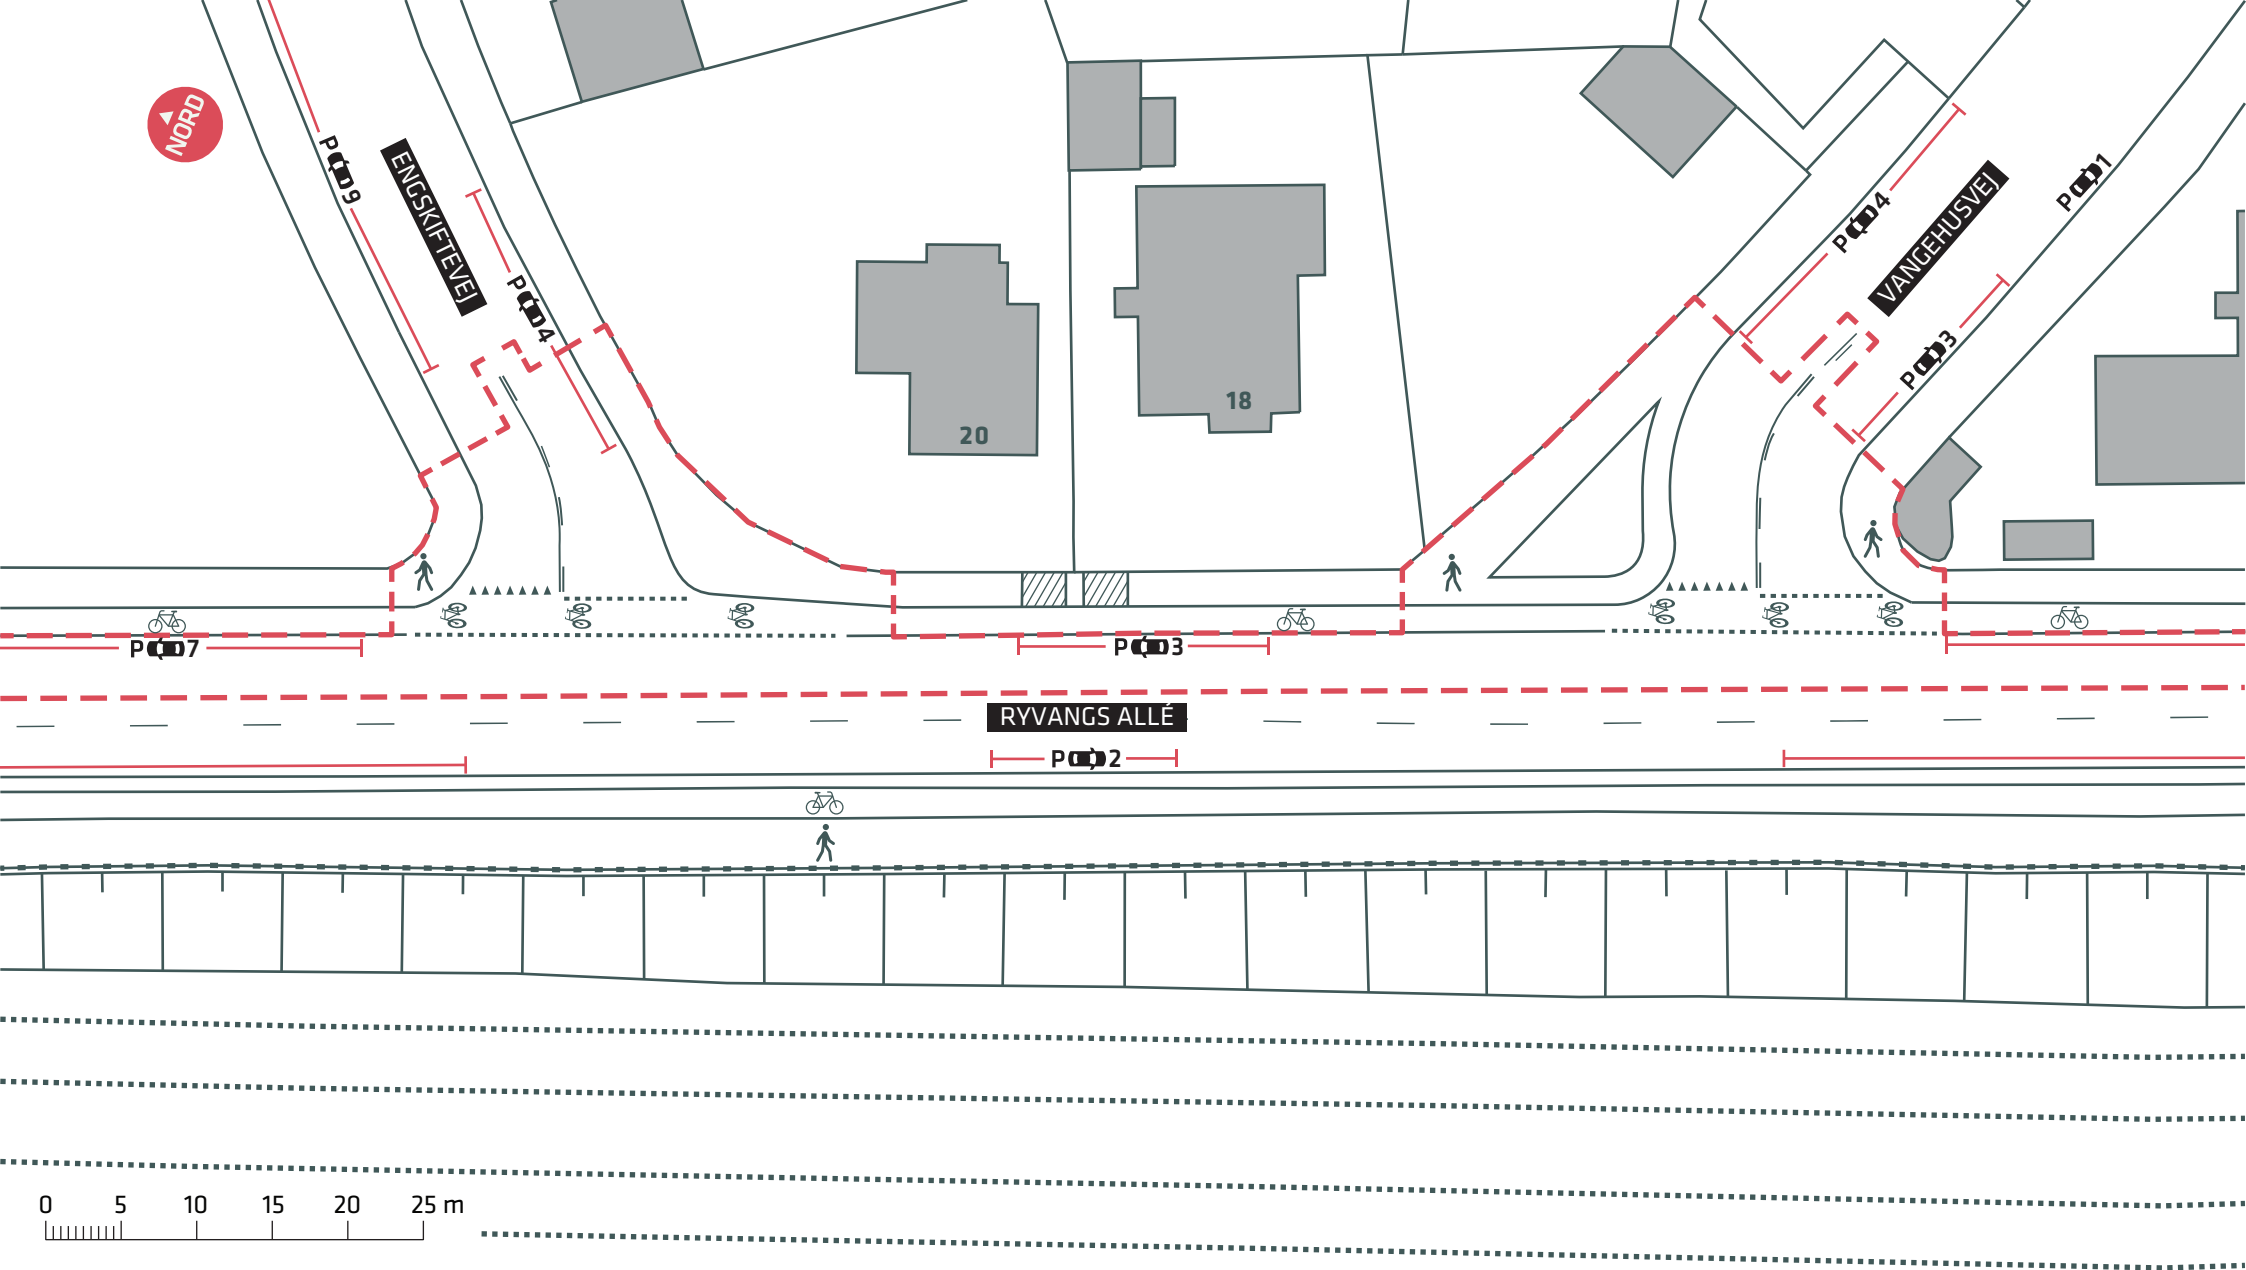

--- Anlægsområde

--- Anlægsområde

**HELSINGØRRUTEN**

Ryvangs Allé, Østerbro

Eksisterende forhold

**Bilag 2B**

0 5 10 15 20 25 m

--- Anlægsområde

**HELSINGØRRUTEN**  
 Ryvangs Allé, Østerbro  
 Eksisterende forhold  
**Bilag 2C**

--- Anlægsområde

--- Anlægsområde

--- Anlægsområde

--- Anlægsområde

--- Anlægsområde

--- Anlægsområde

**HELSINGØRRUTEN**

Ryvangs Allé, Østerbro

Eksisterende forhold

**Bilag 21**

- - - Anlægsområde
- Træ (2 stk.)

**HELSINGØRRUTEN**  
 Ryvangs Allé, Østerbro  
 Eksisterende forhold  
**Bilag 2J**

Gentofte  
Kommune

--- Anlægsområde     ..... Kommunegrænse

**HELSINGØRRUTEN**

Ryvangs Allé, Østerbro

Eksisterende forhold

**Bilag 2K**