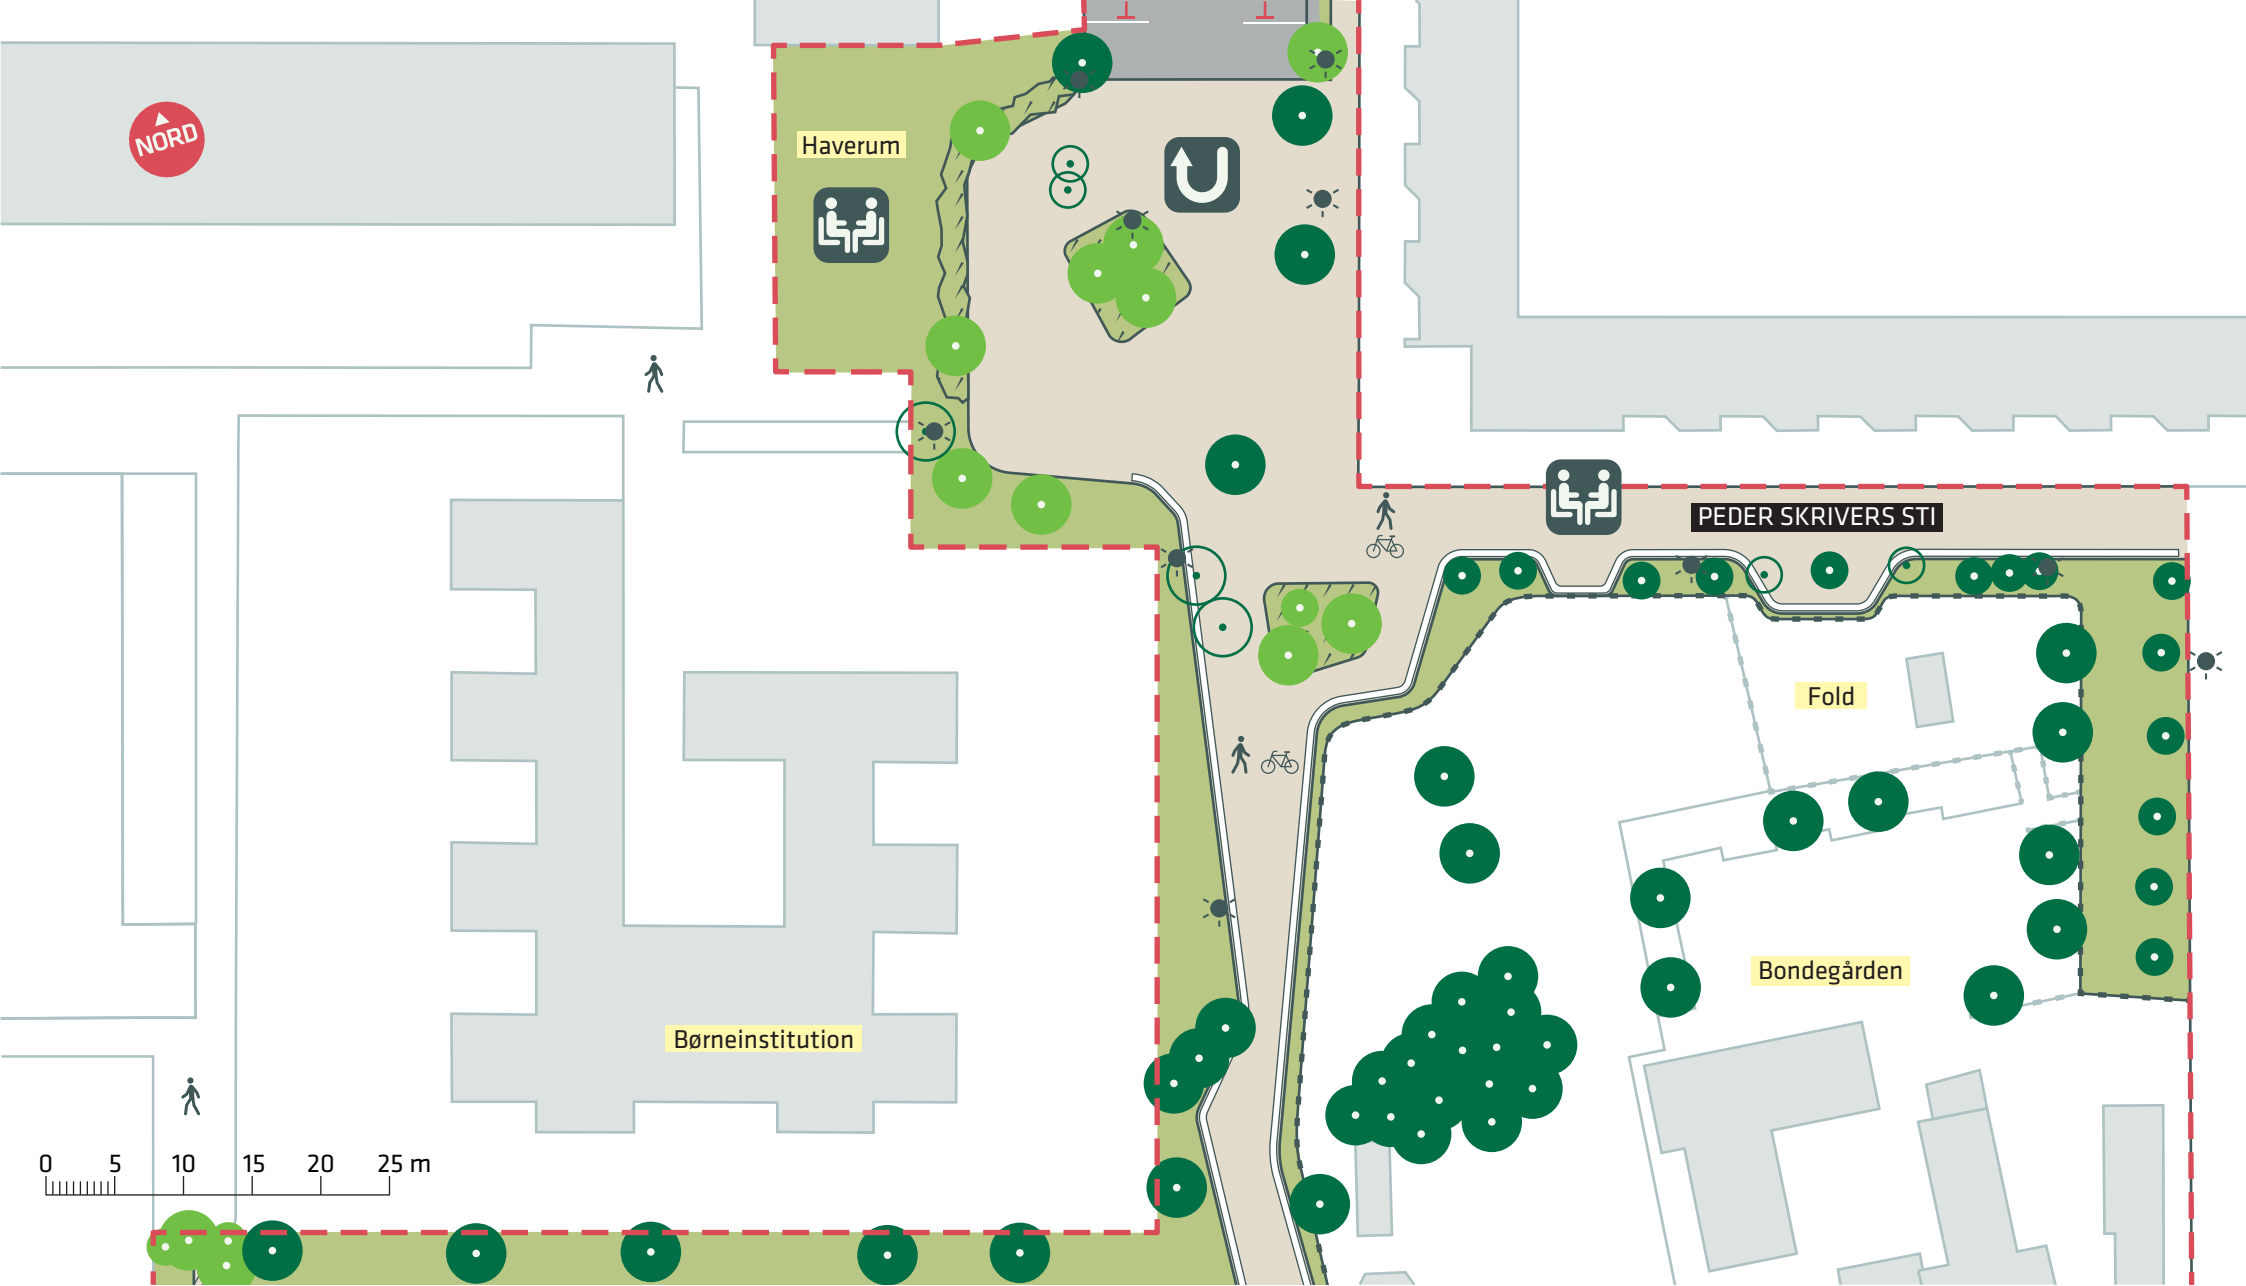

Leg- og læringslandskab

Naturlandskab

Kulturlandskab

Bevægelseslandskab

0 5 10 15 20 25 m

Ankomst-plads

PEDER LYKKES VEJ

P  
40

- Anlægsområde
- Hegn
- Belysning
- Eksisterende træ (55 stk.)
- Nyt træ (15 stk.)
- Træ der fældes (7 stk.)
- P
- U Ophold
- U Vendeplads

**REMISEPARKEN**  
 Amager Vest  
 Projektforslag  
**Bilag 3B**

- Anlægsområde
- Hegn
- Belysning
- Eksisterende træ (65 stk.)
- Nyt træ (114 stk.)
- Træ der fældes (11 stk.)
- Ophold

0 5 10 15 20 25 m

--- Anlægsområde

— Hegn

☀ Belysning

● Eksisterende træ (52 stk.)

● Nyt træ (31 stk.)

○ Træ der fældes (10 stk.)

☎ Leg

☎ Ophold

☎ Gynger

- Anlægsområde
- Hegn
- Belysning
- Eksisterende træ (104 stk.)
- Nyt træ (136 stk.)
- Træ der fældes (18 stk.)
- ☺ Leg
- ☺ Ophold
- ☺ Fitness

**REMISEPARKEN**  
 Amager Vest  
 Projektforslag  
**Bilag 3E**