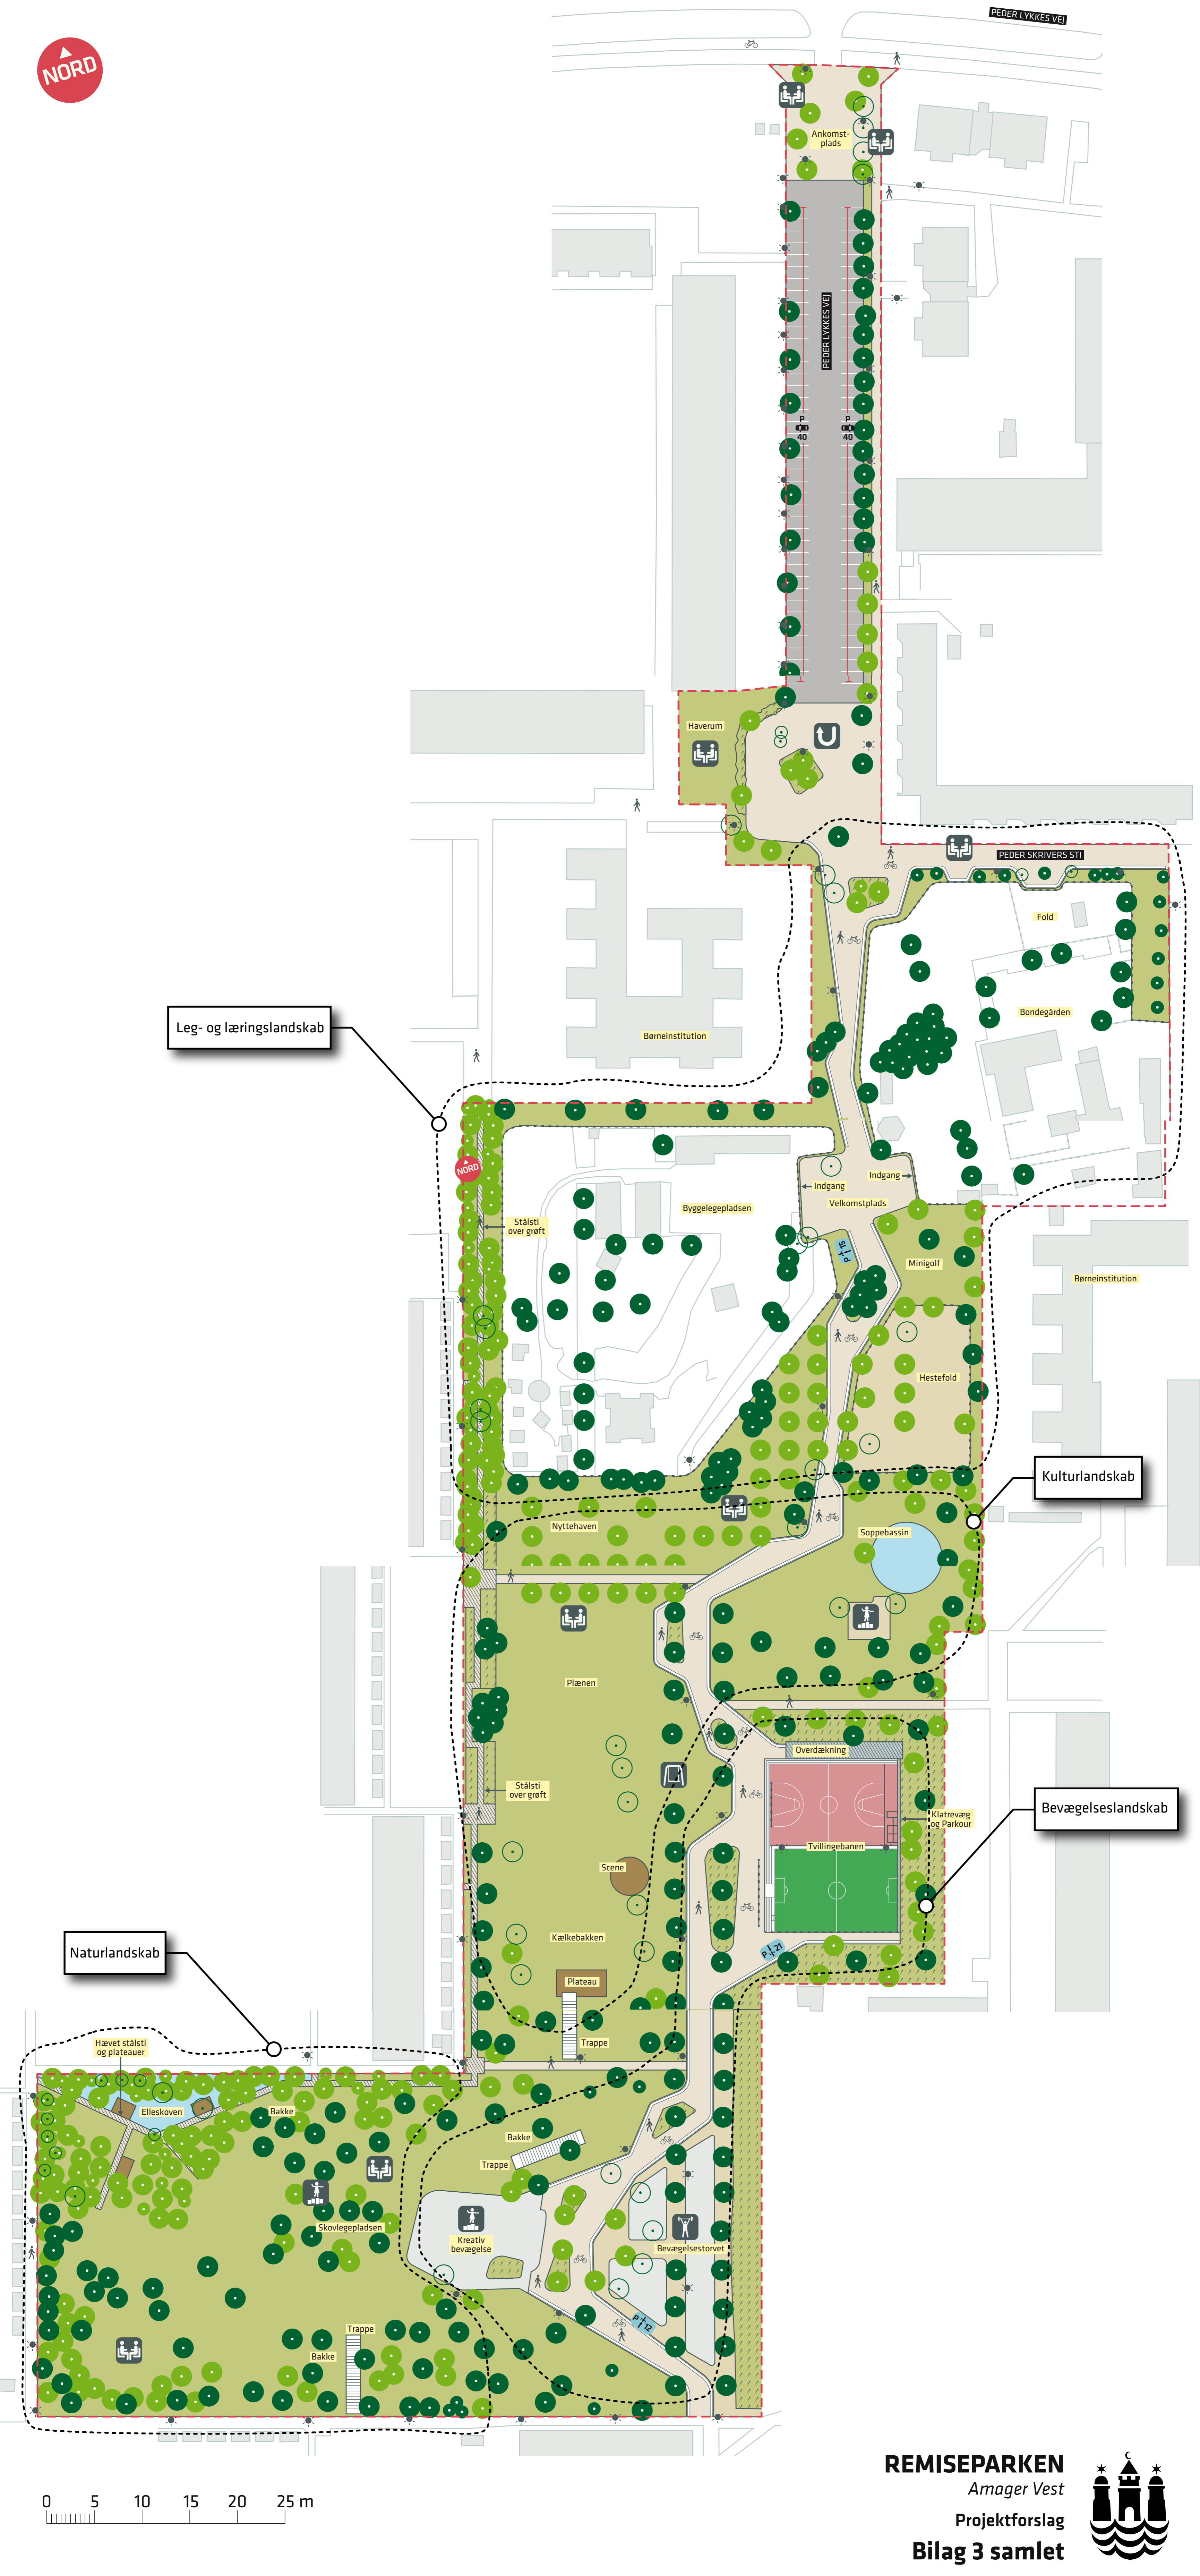

Leg- og læringslandskab

Naturlandskab

Kulturlandskab

Bevægelseslandskab

0 5 10 15 20 25 m

Ankomst-plads

PEDER LYKKES VEJ

P  
40

P  
40

0 5 10 15 20 25 m

--- Anlægsområde

☼ Belysning

👤 Ophold

● Eksisterende træ (25 stk.)

● Nyt træ (11 stk.)

○ Træ der fældes (4 stk.)

- Anlægsområde
- Hegn
- Belysning
- Eksisterende træ (55 stk.)
- Nyt træ (15 stk.)
- Træ der fældes (7 stk.)
- P
- U Ophold
- U Vendeplads

**REMISEPARKEN**  
 Amager Vest  
 Projektforslag  
**Bilag 3B**

- Anlægsområde
- Hegn
- Belysning
- Eksisterende træ (65 stk.)
- Nyt træ (114 stk.)
- Træ der fældes (11 stk.)
- Ophold

0 5 10 15 20 25 m

--- Anlægsområde

— Hegn

☀ Belysning

● Eksisterende træ (52 stk.)

● Nyt træ (31 stk.)