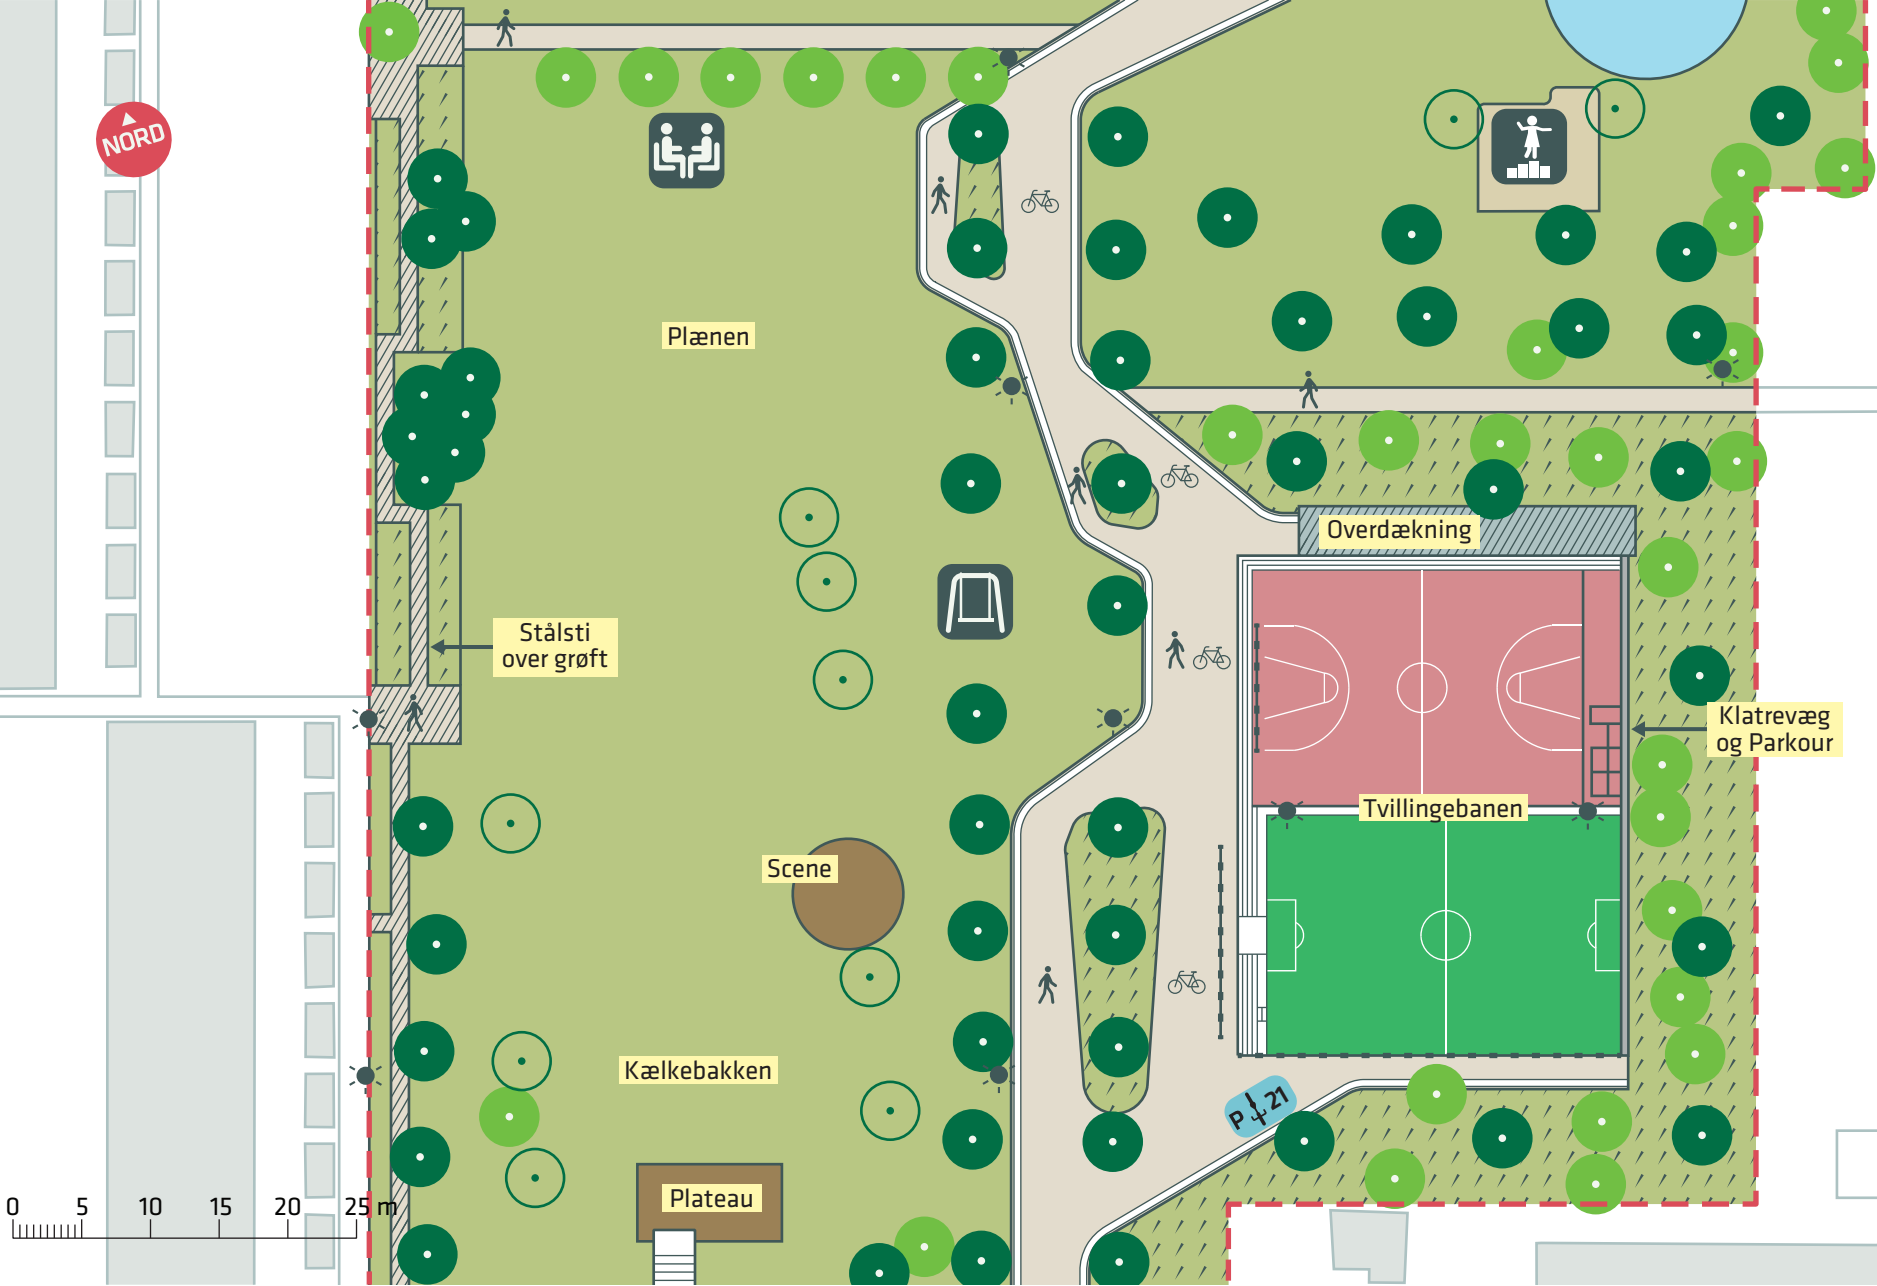

P  
40

0 5 10 15 20 25 m

--- Anlægsområde

☼ Belysning

👤 Ophold

● Eksisterende træ (25 stk.)

● Nyt træ (11 stk.)

○ Træ der fældes (4 stk.)

- Anlægsområde
- Hegn
- Belysning
- Eksisterende træ (55 stk.)
- Nyt træ (15 stk.)
- Træ der fældes (7 stk.)
- P
- U Ophold
- U Vendeplads

**REMISEPARKEN**  
 Amager Vest  
 Projektforslag  
**Bilag 3B**

- Anlægsområde
- Hegn
- Belysning
- Eksisterende træ (65 stk.)
- Nyt træ (114 stk.)
- Træ der fældes (11 stk.)
- Ophold

0 5 10 15 20 25 m

--- Anlægsområde

— Hegn

☀ Belysning

● Eksisterende træ (52 stk.)

● Nyt træ (31 stk.)

○ Træ der fældes (10 stk.)

☎ Leg

☎ Ophold

☎ Gynger

- Anlægsområde
- Hegn
- Belysning
- Eksisterende træ (104 stk.)
- Nyt træ (136 stk.)
- Træ der fældes (18 stk.)
- ☺ Leg
- ☺ Ophold
- ☺ Fitness

**REMISEPARKEN**  
 Amager Vest  
 Projektforslag  
**Bilag 3E**