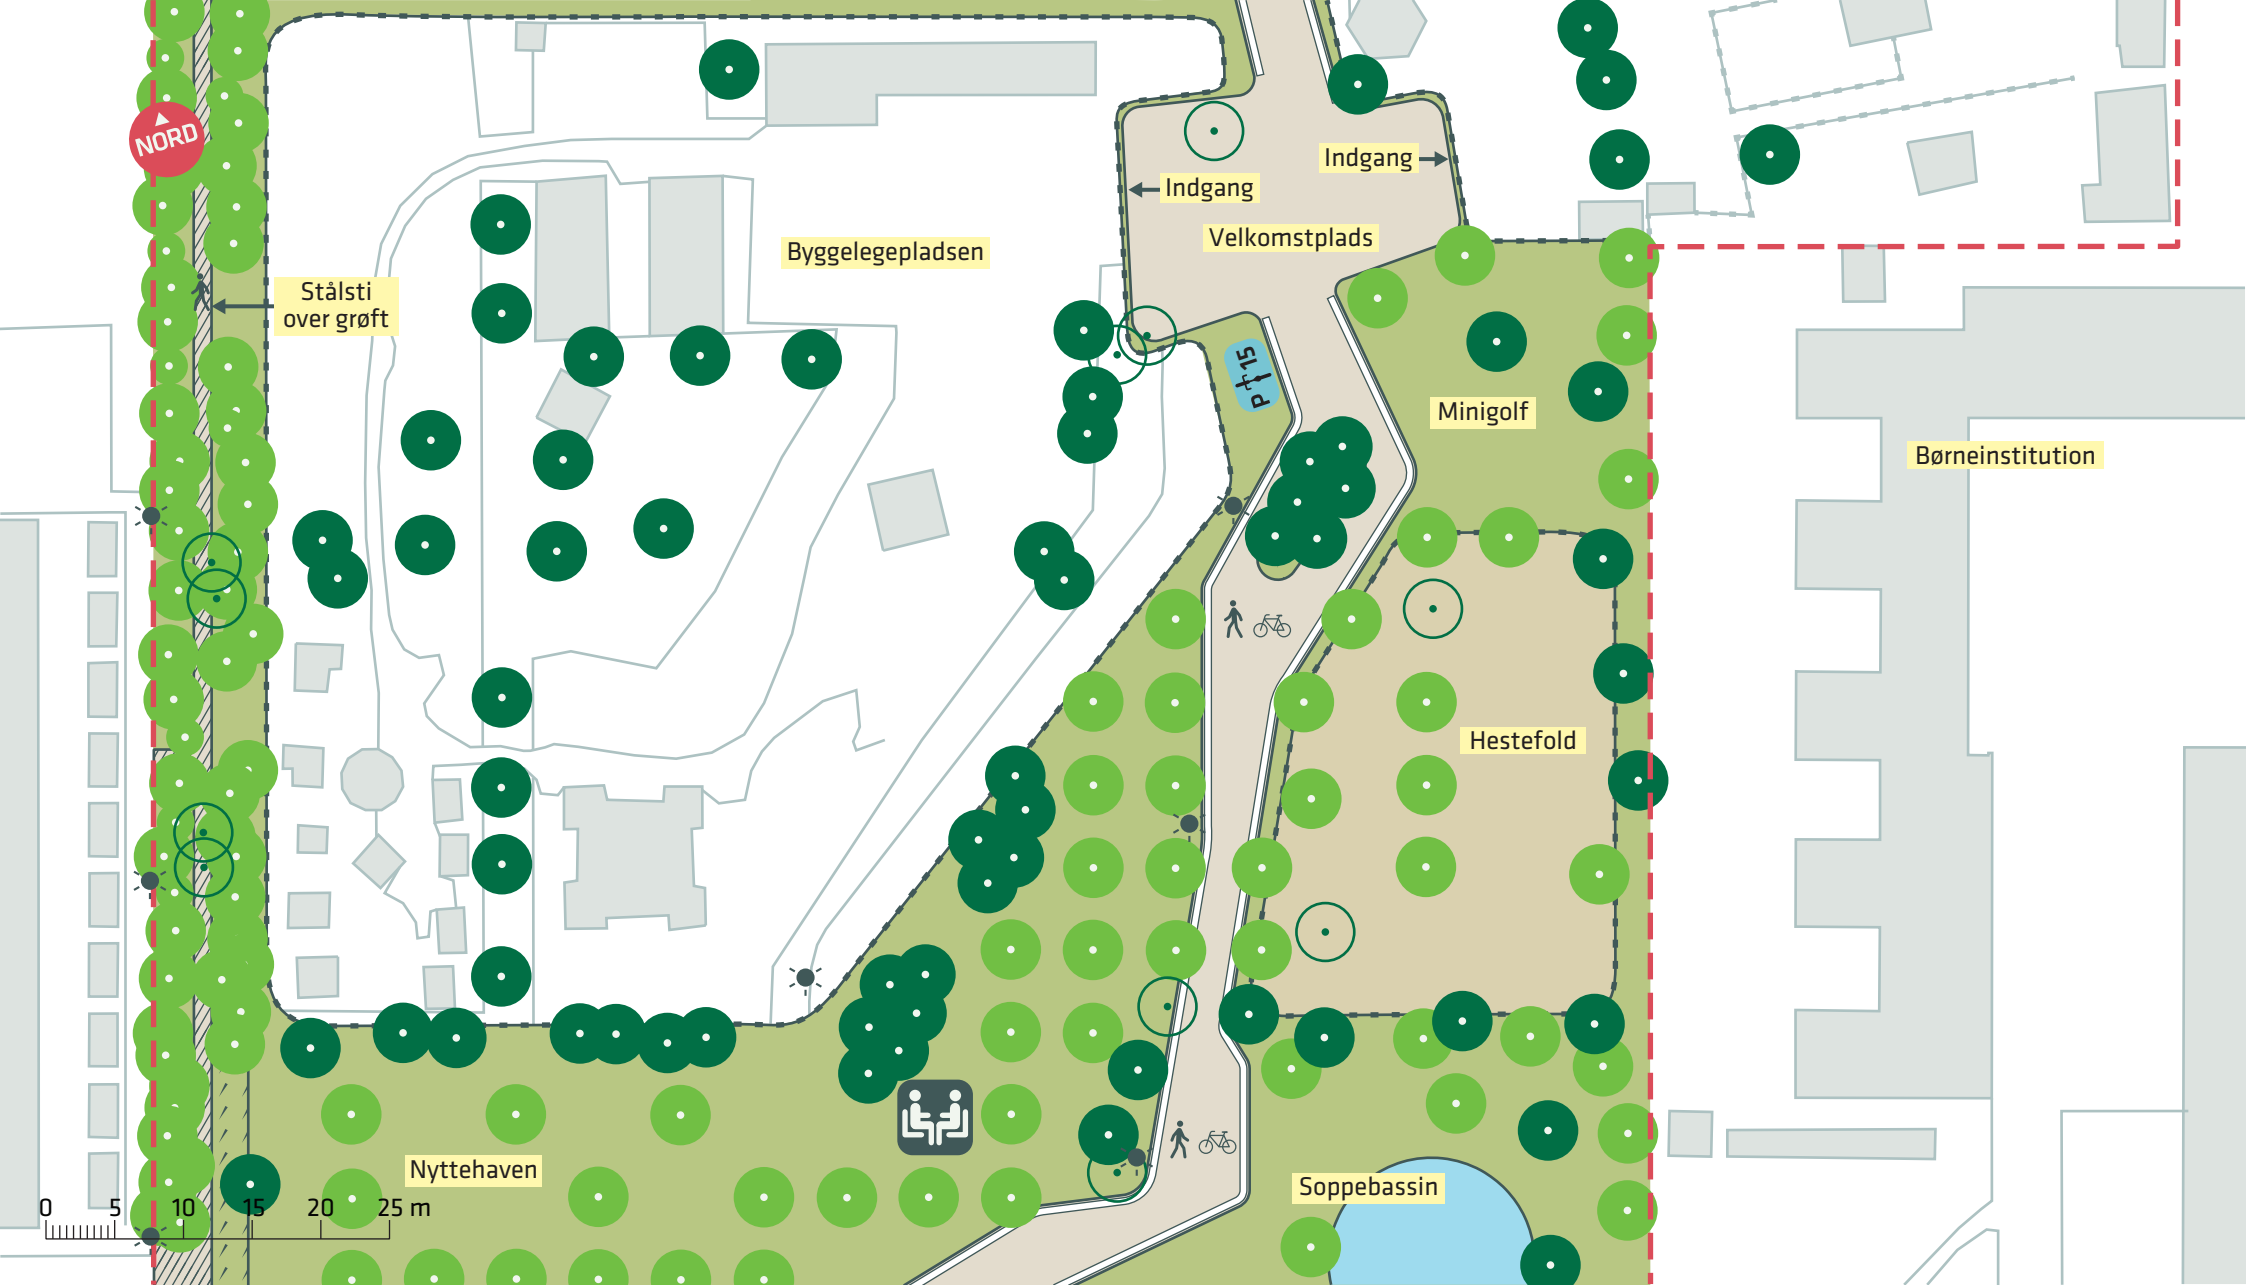

Leg- og læringslandskab

Naturlandskab

Kulturlandskab

Bevægelseslandskab

0 5 10 15 20 25 m

Ankomst-plads

PEDER LYKKES VEJ

P  
40

- Anlægsområde
- Hegn
- Belysning
- Eksisterende træ (55 stk.)
- Nyt træ (15 stk.)
- Træ der fældes (7 stk.)
- P
- U Ophold
- U Vendeplads

**REMISEPARKEN**  
 Amager Vest  
 Projektforslag  
**Bilag 3B**

- Anlægsområde
- Hegn
- Belysning
- Eksisterende træ (65 stk.)
- Nyt træ (114 stk.)
- Træ der fældes (11 stk.)
- Ophold

0 5 10 15 20 25 m

--- Anlægsområde

— Hegn

☀ Belysning

● Eksisterende træ (52 stk.)

● Nyt træ (31 stk.)

○ Træ der fældes (10 stk.)

☎ Leg

☎ Ophold

☎ Gynger

- Anlægsområde
- Hegn
- Belysning
- Eksisterende træ (104 stk.)
- Nyt træ (136 stk.)
- Træ der fældes (18 stk.)
- ☺ Leg
- ☺ Ophold
- ☺ Fitness

**REMISEPARKEN**  
 Amager Vest  
 Projektforslag  
**Bilag 3E**