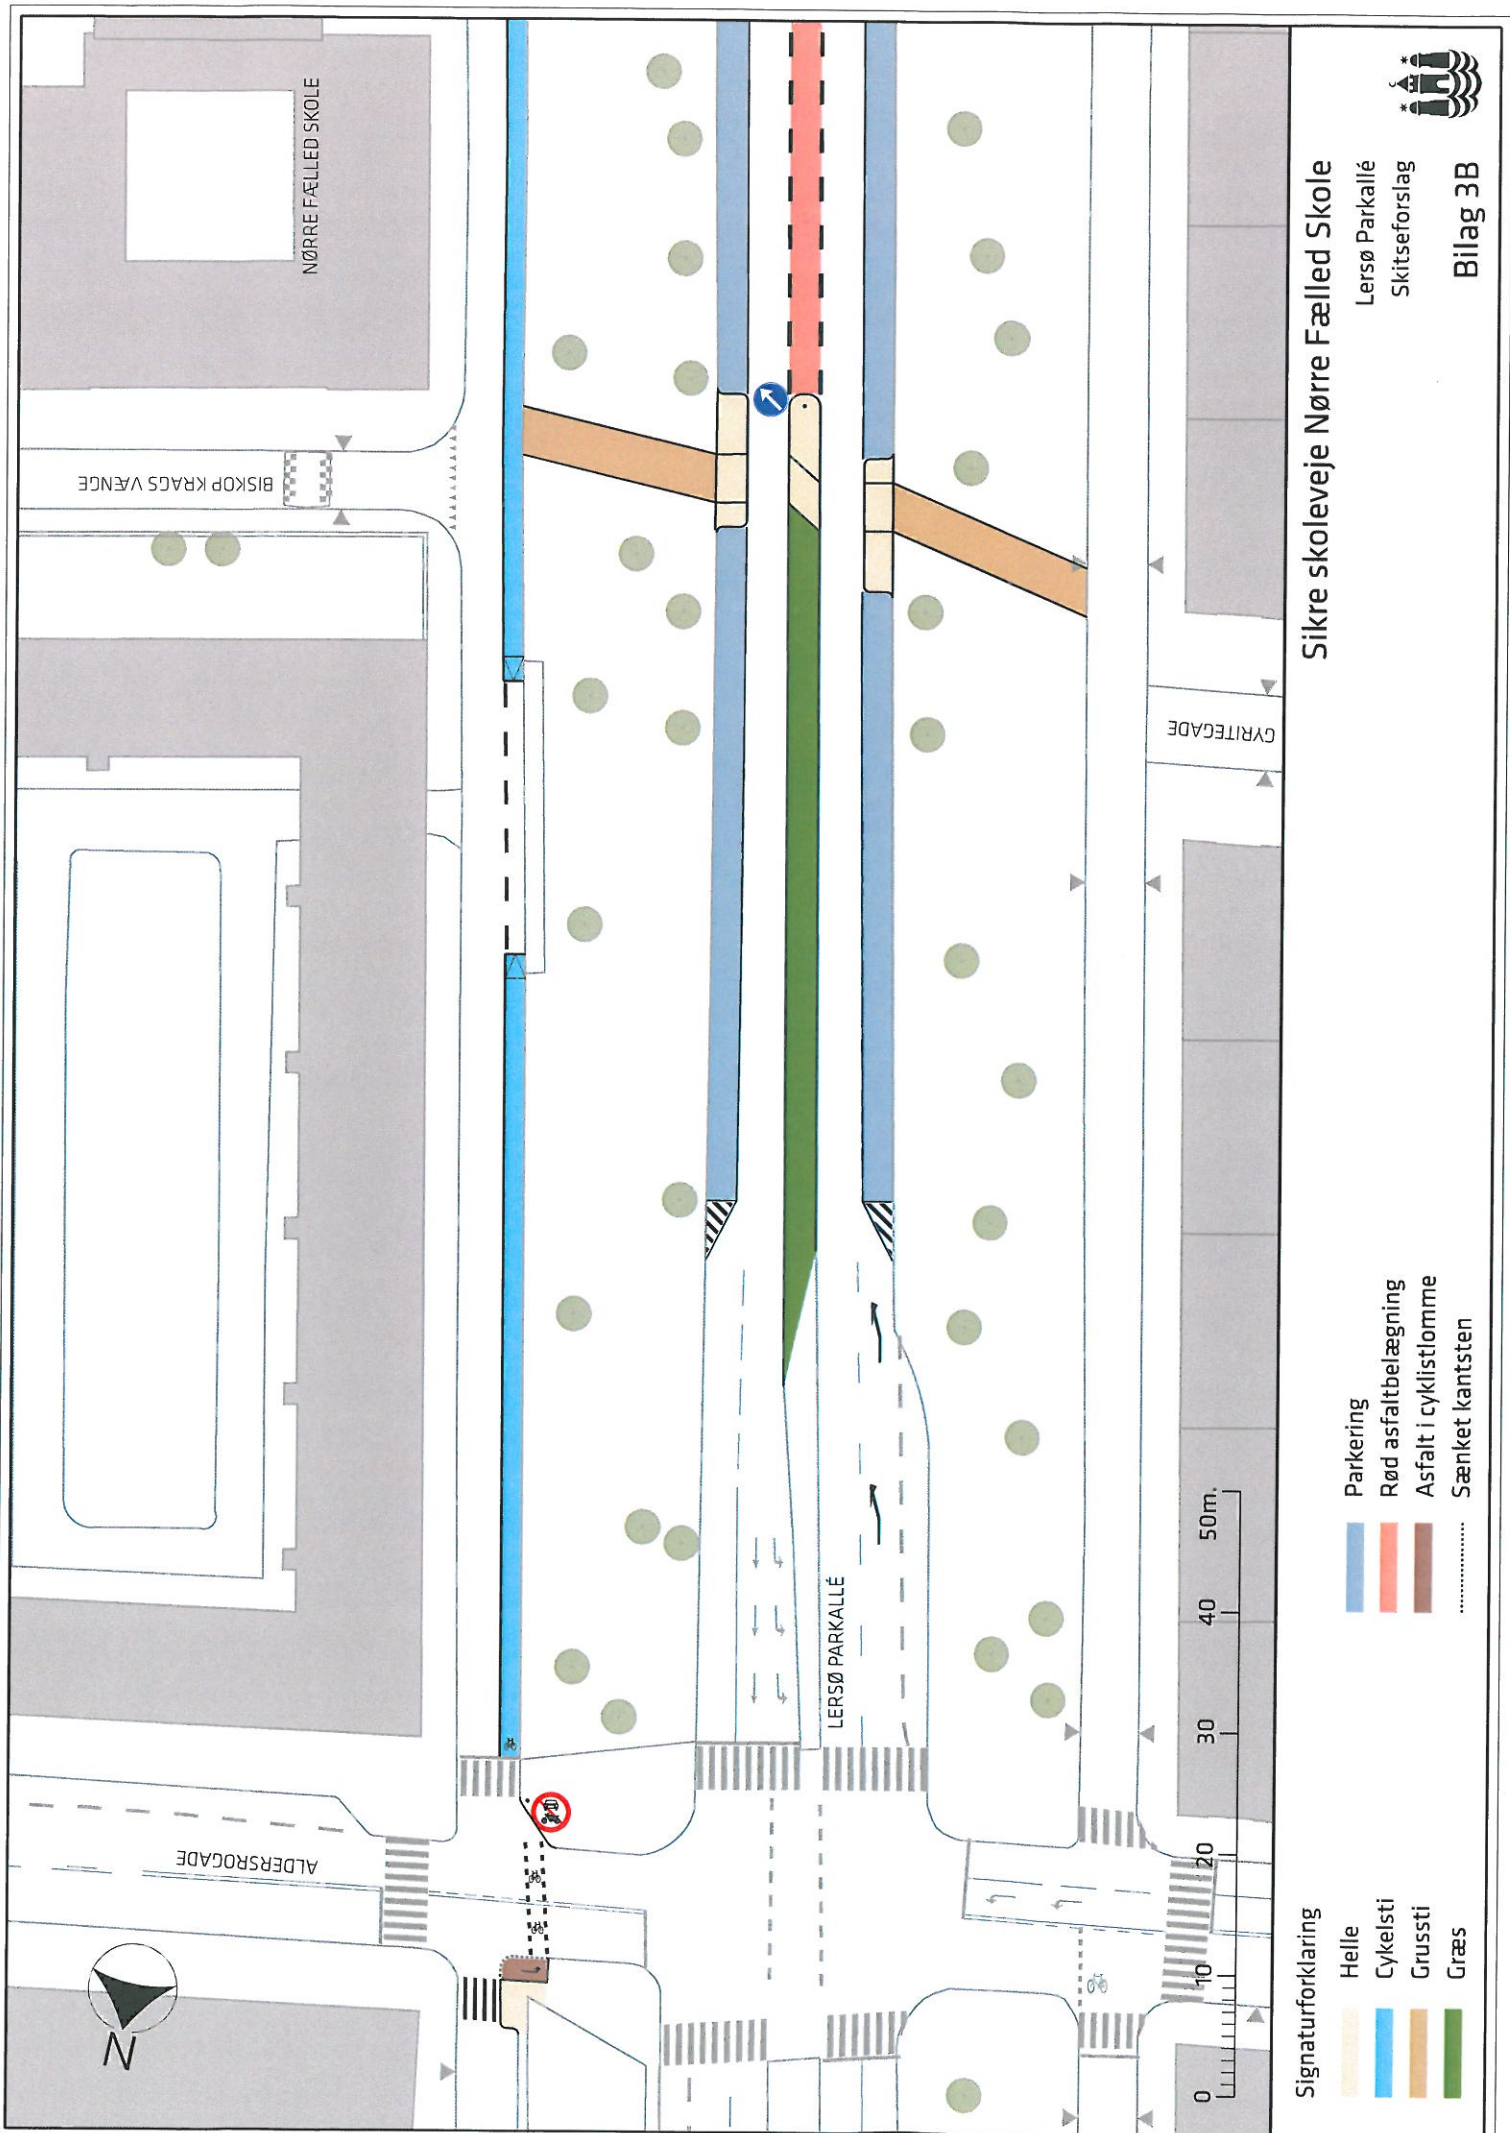

Sikre skoleveje Nørre Fælled Skole

Lersø Parkallé
Skitseforslag

Bilag 3A

Signaturforklaring

- Helle
- Cykelsti
- Grussti

- Parkering
- Rød asfaltbelægning

- Signaturforklaring**
- Helle
 - Cykelsti
 - Grussti
 - Græs

- Parkering
- Rød asfaltbelægning
- Asfalt i cyklistomme
- Sænket kantsten

Sikre skoleveje Nørre Fælled Skole
 Lersø Parkallé
 Skitseforslag
 Bilag 3B