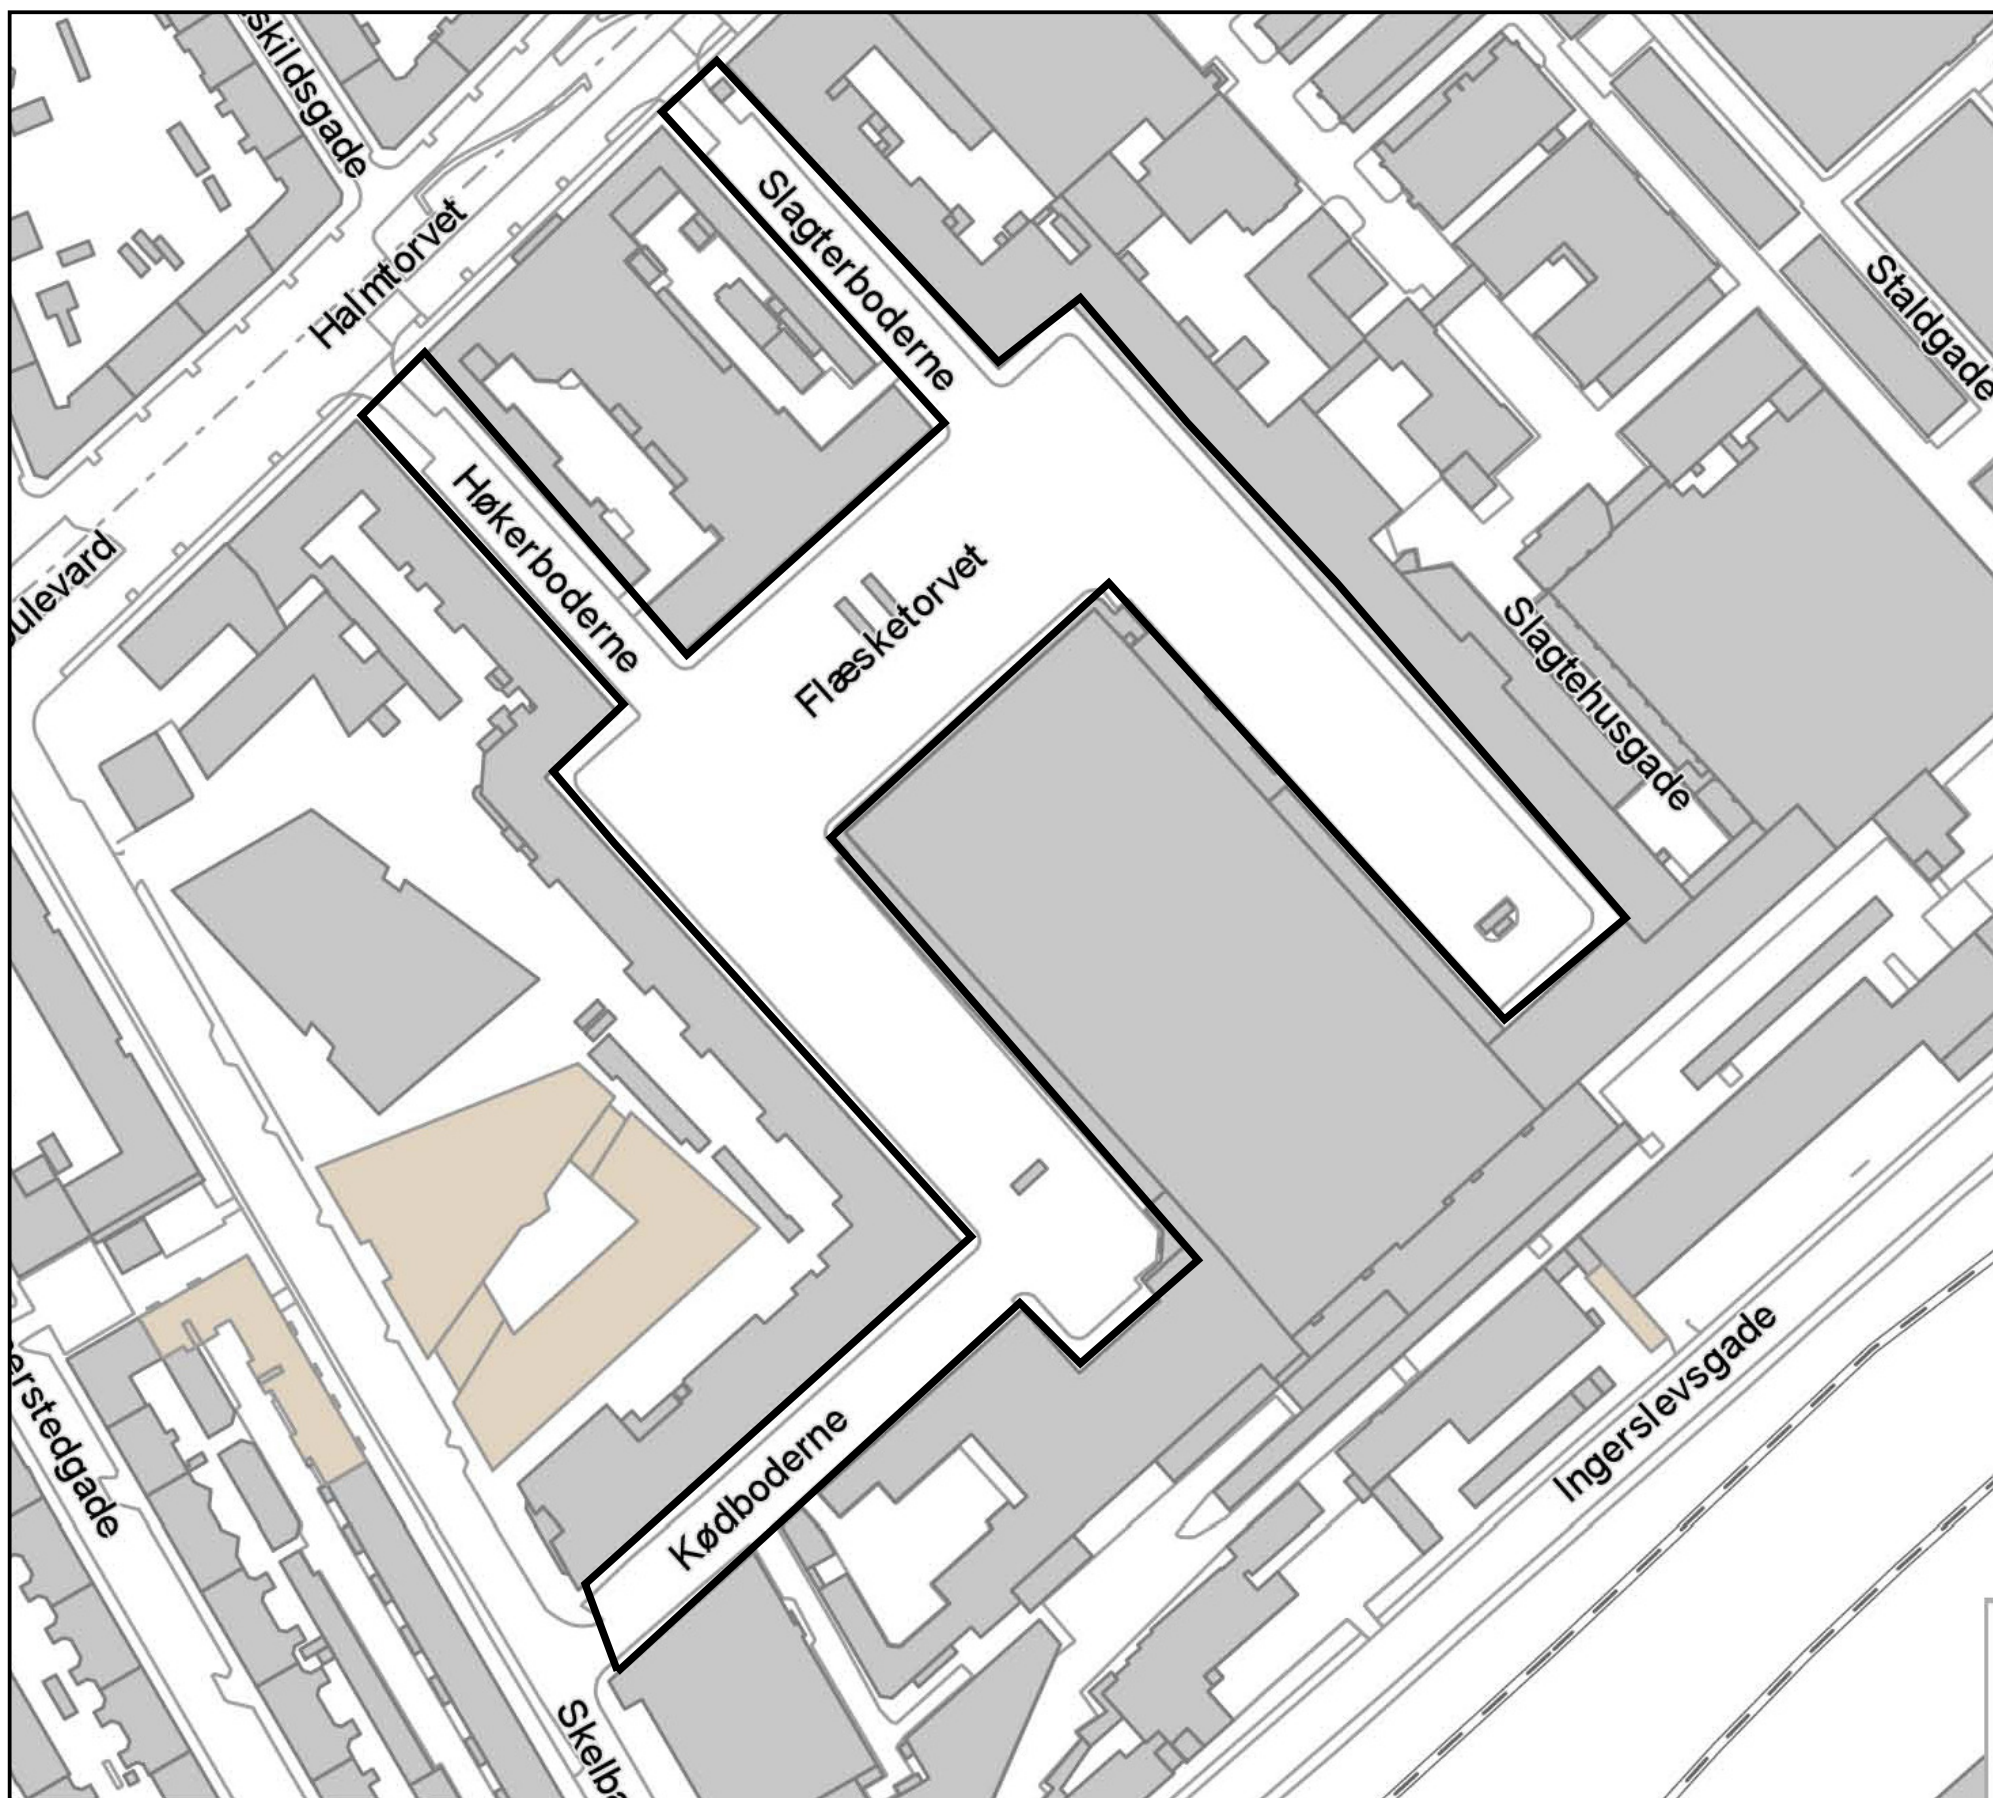

# Licenszone HK - Den Hvide Kødby

Zone med 1 times tidsbegrænsning mandag til lørdag 8-17. På kortet kan du se licenszonen for Den Hvide Kødby. Zonen gælder i dette område.

Selv om du har en licens, skal du huske:

- at stille din P-skive på de steder, hvor der er opsat skilte med lokale parkeringsrestriktioner
- at overholde Færdselslovens bestemmelser om standsning og parkering fx 10-meterreglen samt andre skilte restriktioner i den enkelte gade.
- at zonen kun gælder i det markerede område - og ikke på privat grund samt i baggårde.
- at en licens ikke giver ret til en parkeringsplads, men giver dig mulighed for at parkere køretøjet tidsubegrænset nær virksomheds adresse.