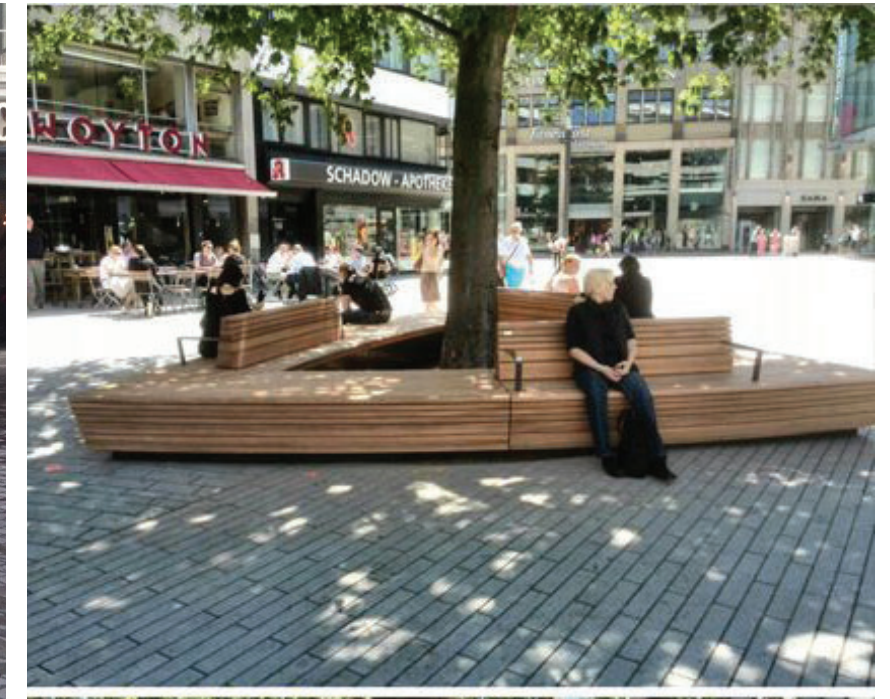

NY BYPLADS ved Esplanaden / Grønningen

• Gehl Architects, september 2018 •

RERERENCEBILLEDER TIL NY PLADSDANNELSE

- Inspiration til: skulpturelt siddemøbel med træ

Reference: Silence af Tadao Ando. Mount Street, Grosvenor, London. Fotos: Dezeen og Gehl Architects

- Inspiration til: belægning. Fodgængerlinjen langs kanten indtænkes i nyt design f.eks. som på Sankt Hans Torv.

Reference: Googlemaps og Foto af Sankt Hans Torv, Gehl Architects.

- Inspiration til: bymæssig sammenhæng. Kig fra det nye Frihedsmuseum til den nye plads.

Illustration: Lundgaard og Tranberg

EKSISTERENDE SITUATION

Foto fra stedet

VISUALISERING - NY PLADS

Visualiseringen er et forslag til, hvordan den nye plads kunne se ud. Dette er en skitse, som illustrerer stemning og muligheder, og ikke nødvendigvis endeligt design.