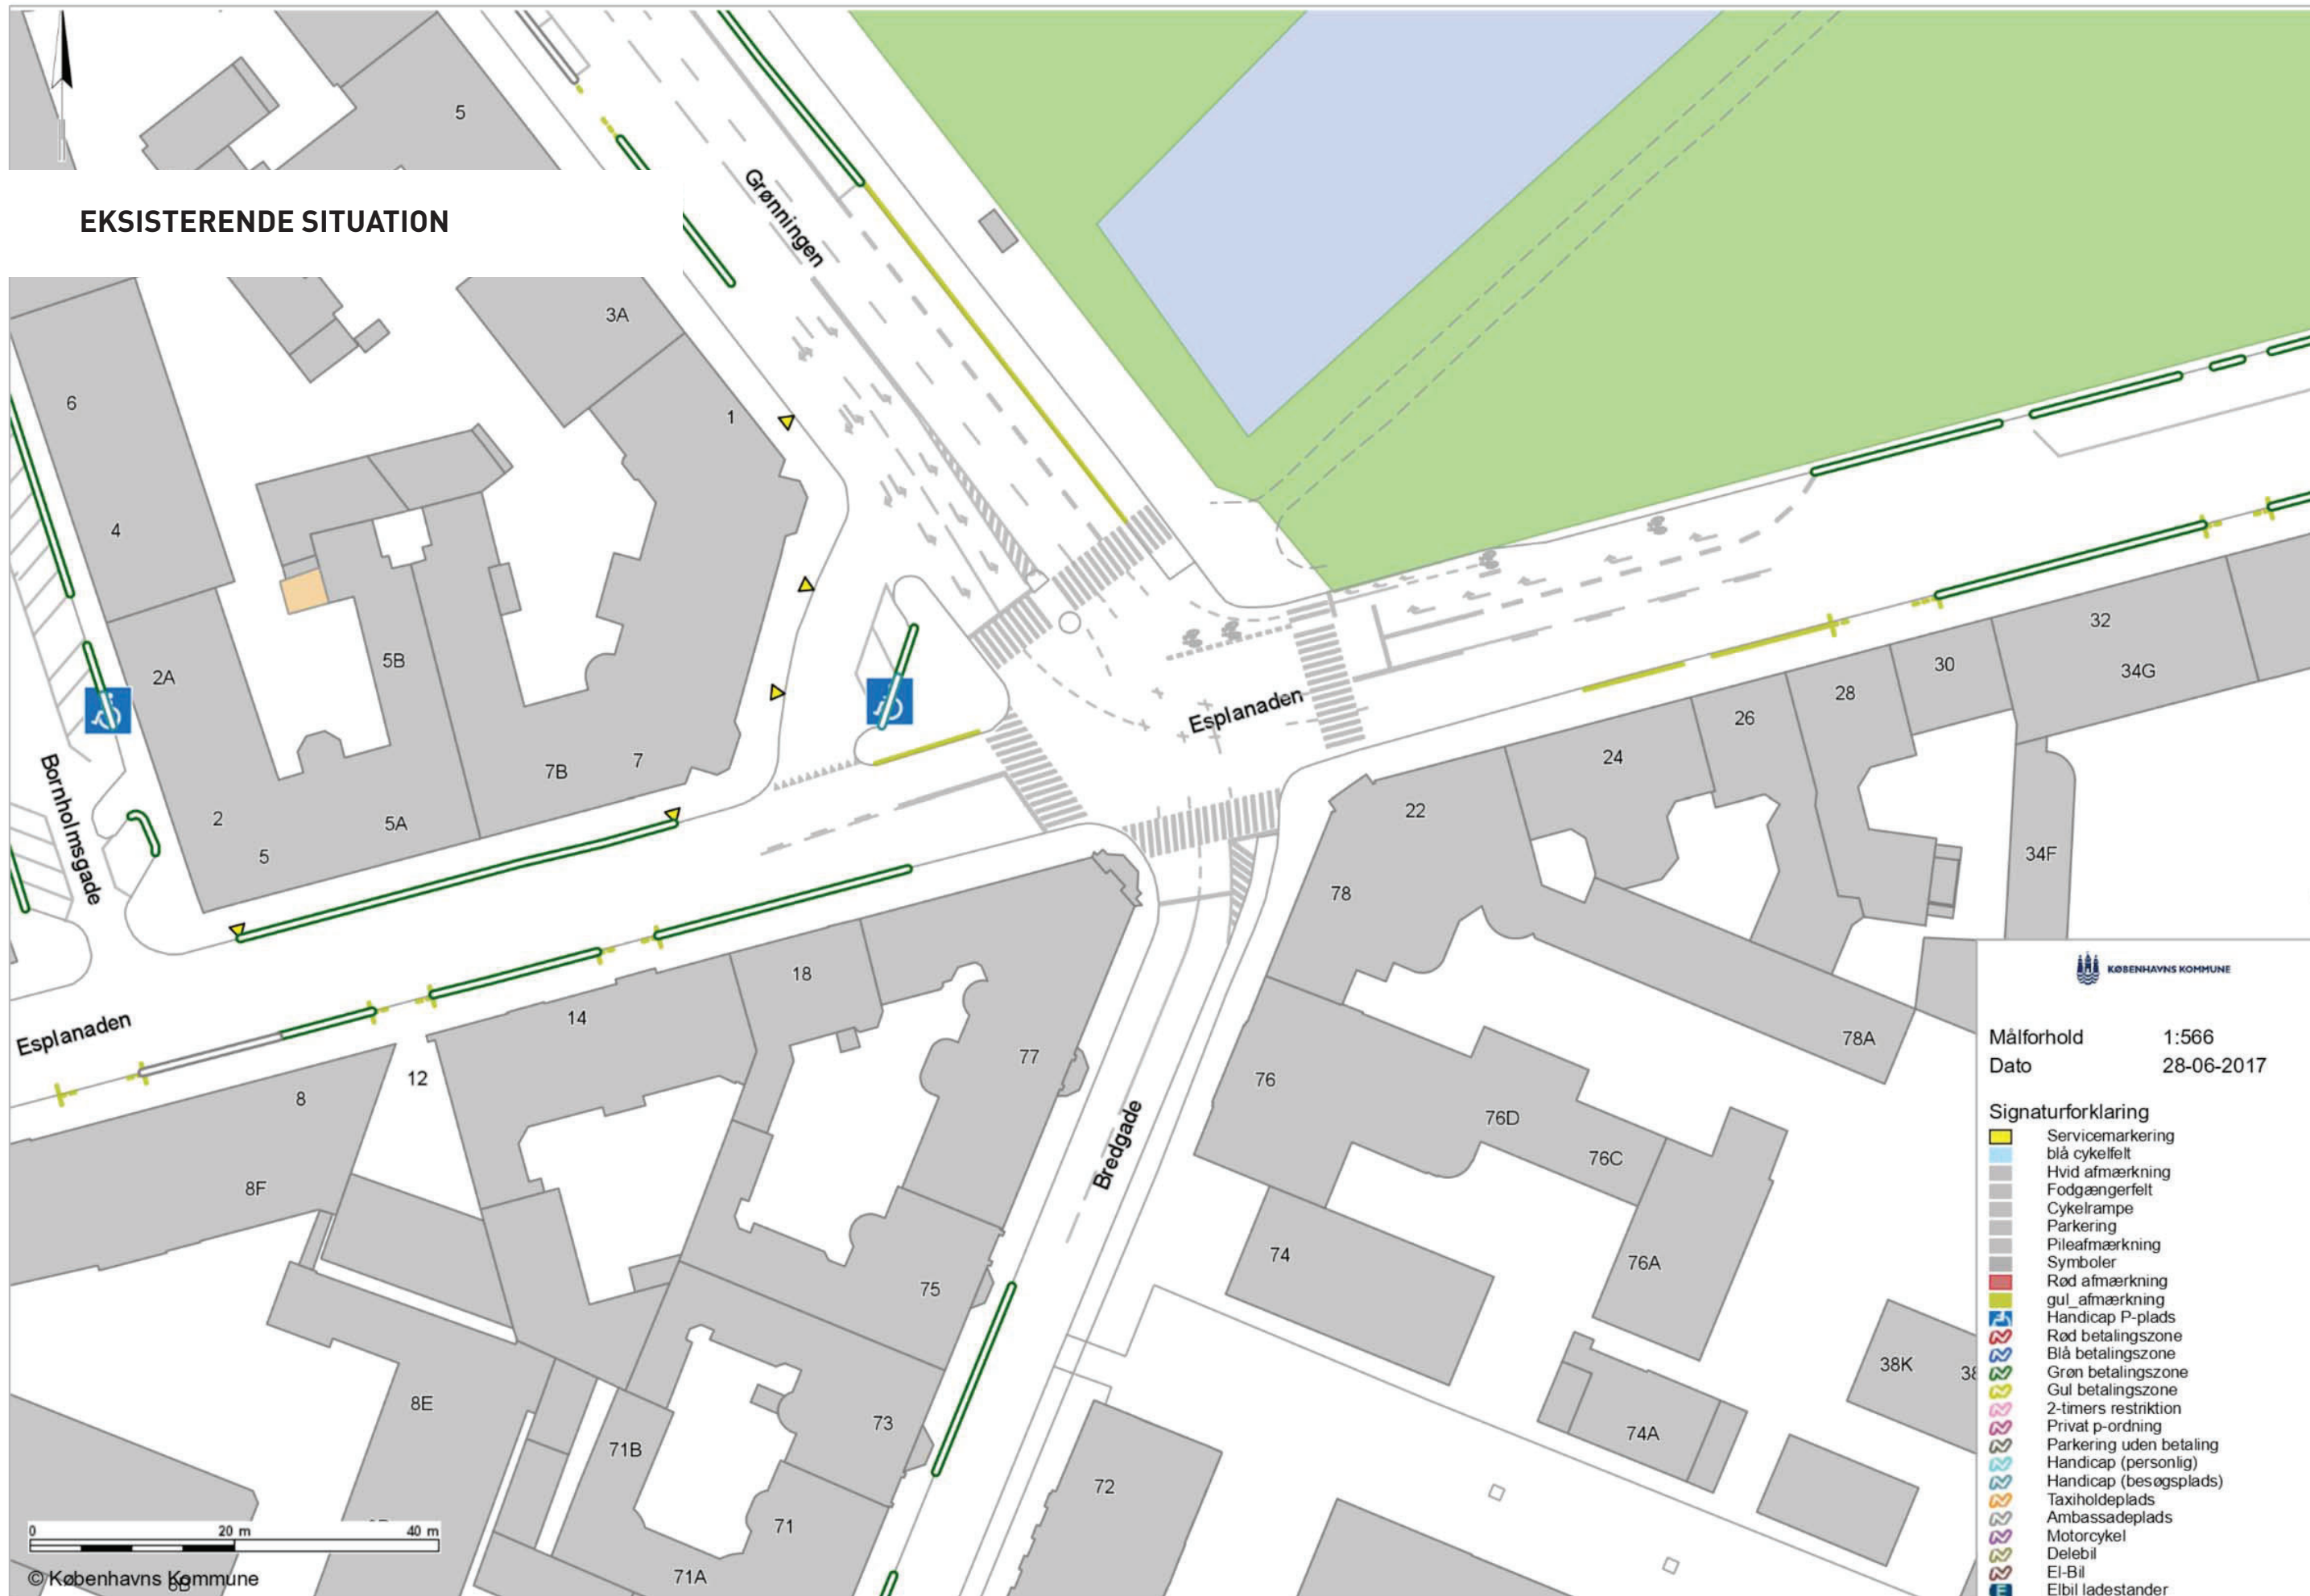

NY BYPLADS ved Esplanaden / Grønningen

• Gehl Architects, september 2018 •

RERERENCEBILLEDER TIL NY PLADSDANNELSE

- Inspiration til: skulpturelt siddemøbel med træ

Reference: Silence af Tadao Ando. Mount Street, Grosvenor, London. Fotos: Dezeen og Gehl Architects

- Inspiration til: belægning. Fodgængerlinjen langs kanten indtænkes i nyt design f.eks. som på Sankt Hans Torv.

Reference: Googlemaps og Foto af Sankt Hans Torv, Gehl Architects.

- Inspiration til: bymæssig sammenhæng. Kig fra det nye Frihedsmuseum til den nye plads.

Illustration: Lundgaard og Tranberg

EKSISTERENDE SITUATION

Foto fra stedet

VISUALISERING - NY PLADS

Visualiseringen er et forslag til, hvordan den nye plads kunne se ud. Dette er en skitse, som illustrerer stemning og muligheder, og ikke nødvendigvis endeligt design.