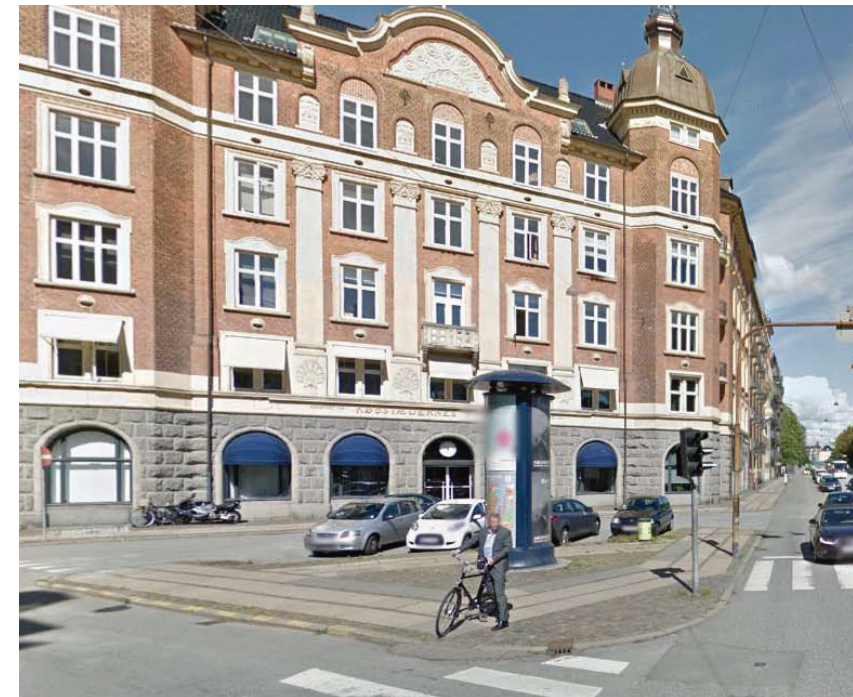

NY BYPLADS ved Esplanaden / Grønningen

• Gehl Architects, september 2018 •

RERERENCEBILLEDER TIL NY PLADSDANNELSE

- Inspiration til: skulpturelt siddemøbel med træ

Reference: Silence af Tadao Ando. Mount Street, Grosvenor, London. Fotos: Dezeen og Gehl Architects

- Inspiration til: belægning. Fodgængerlinjen langs kanten indtænkes i nyt design f.eks. som på Sankt Hans Torv.

Reference: Googlemaps og Foto af Sankt Hans Torv, Gehl Architects.

- Inspiration til: bymæssig sammenhæng. Kig fra det nye Frihedsmuseum til den nye plads.

Illustration: Lundgaard og Tranberg

EKSISTERENDE SITUATION

Foto fra stedet

VISUALISERING - NY PLADS

Visualiseringen er et forslag til, hvordan den nye plads kunne se ud. Dette er en skitse, som illustrerer stemning og muligheder, og ikke nødvendigvis endeligt design.