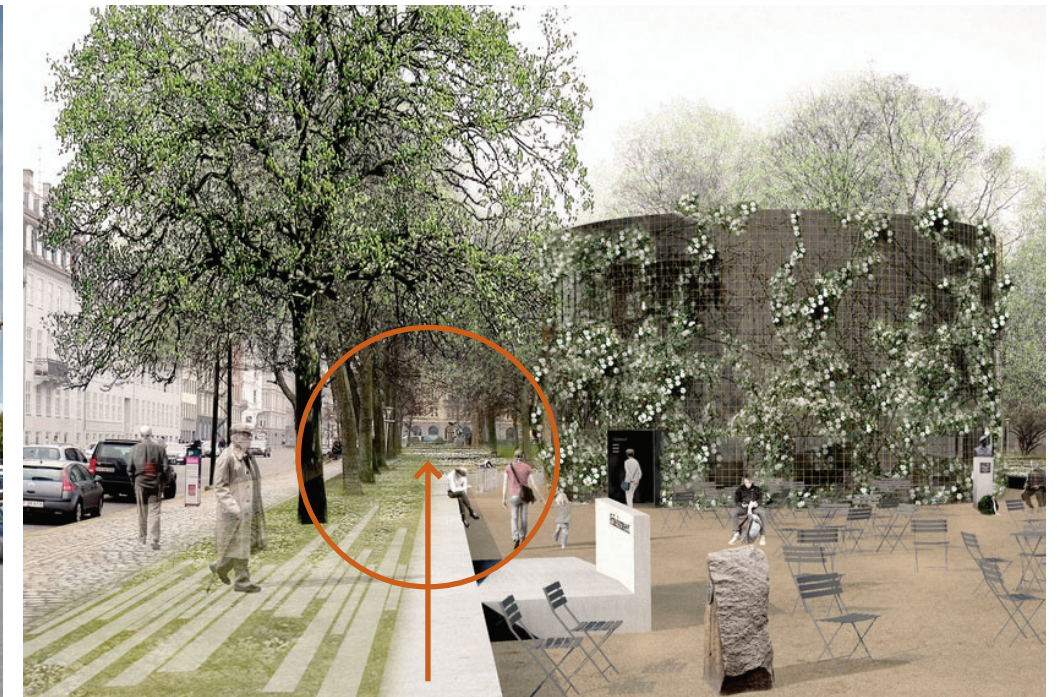

NY BYPLADS ved Esplanaden / Grønningen

• Gehl Architects, september 2018 •

RERERENCEBILLEDER TIL NY PLADSDANNELSE

- Inspiration til: skulpturelt siddemøbel med træ

Reference: Silence af Tadao Ando. Mount Street, Grosvenor, London. Fotos: Dezeen og Gehl Architects

- Inspiration til: belægning. Fodgængerlinjen langs kanten indtænkes i nyt design f.eks. som på Sankt Hans Torv.

Reference: Googlemaps og Foto af Sankt Hans Torv, Gehl Architects.

- Inspiration til: bymæssig sammenhæng. Kig fra det nye Frihedsmuseum til den nye plads.

Illustration: Lundgaard og Tranberg

EKSISTERENDE SITUATION

Foto fra stedet

VISUALISERING - NY PLADS

Visualiseringen er et forslag til, hvordan den nye plads kunne se ud. Dette er en skitse, som illustrerer stemning og muligheder, og ikke nødvendigvis endeligt design.