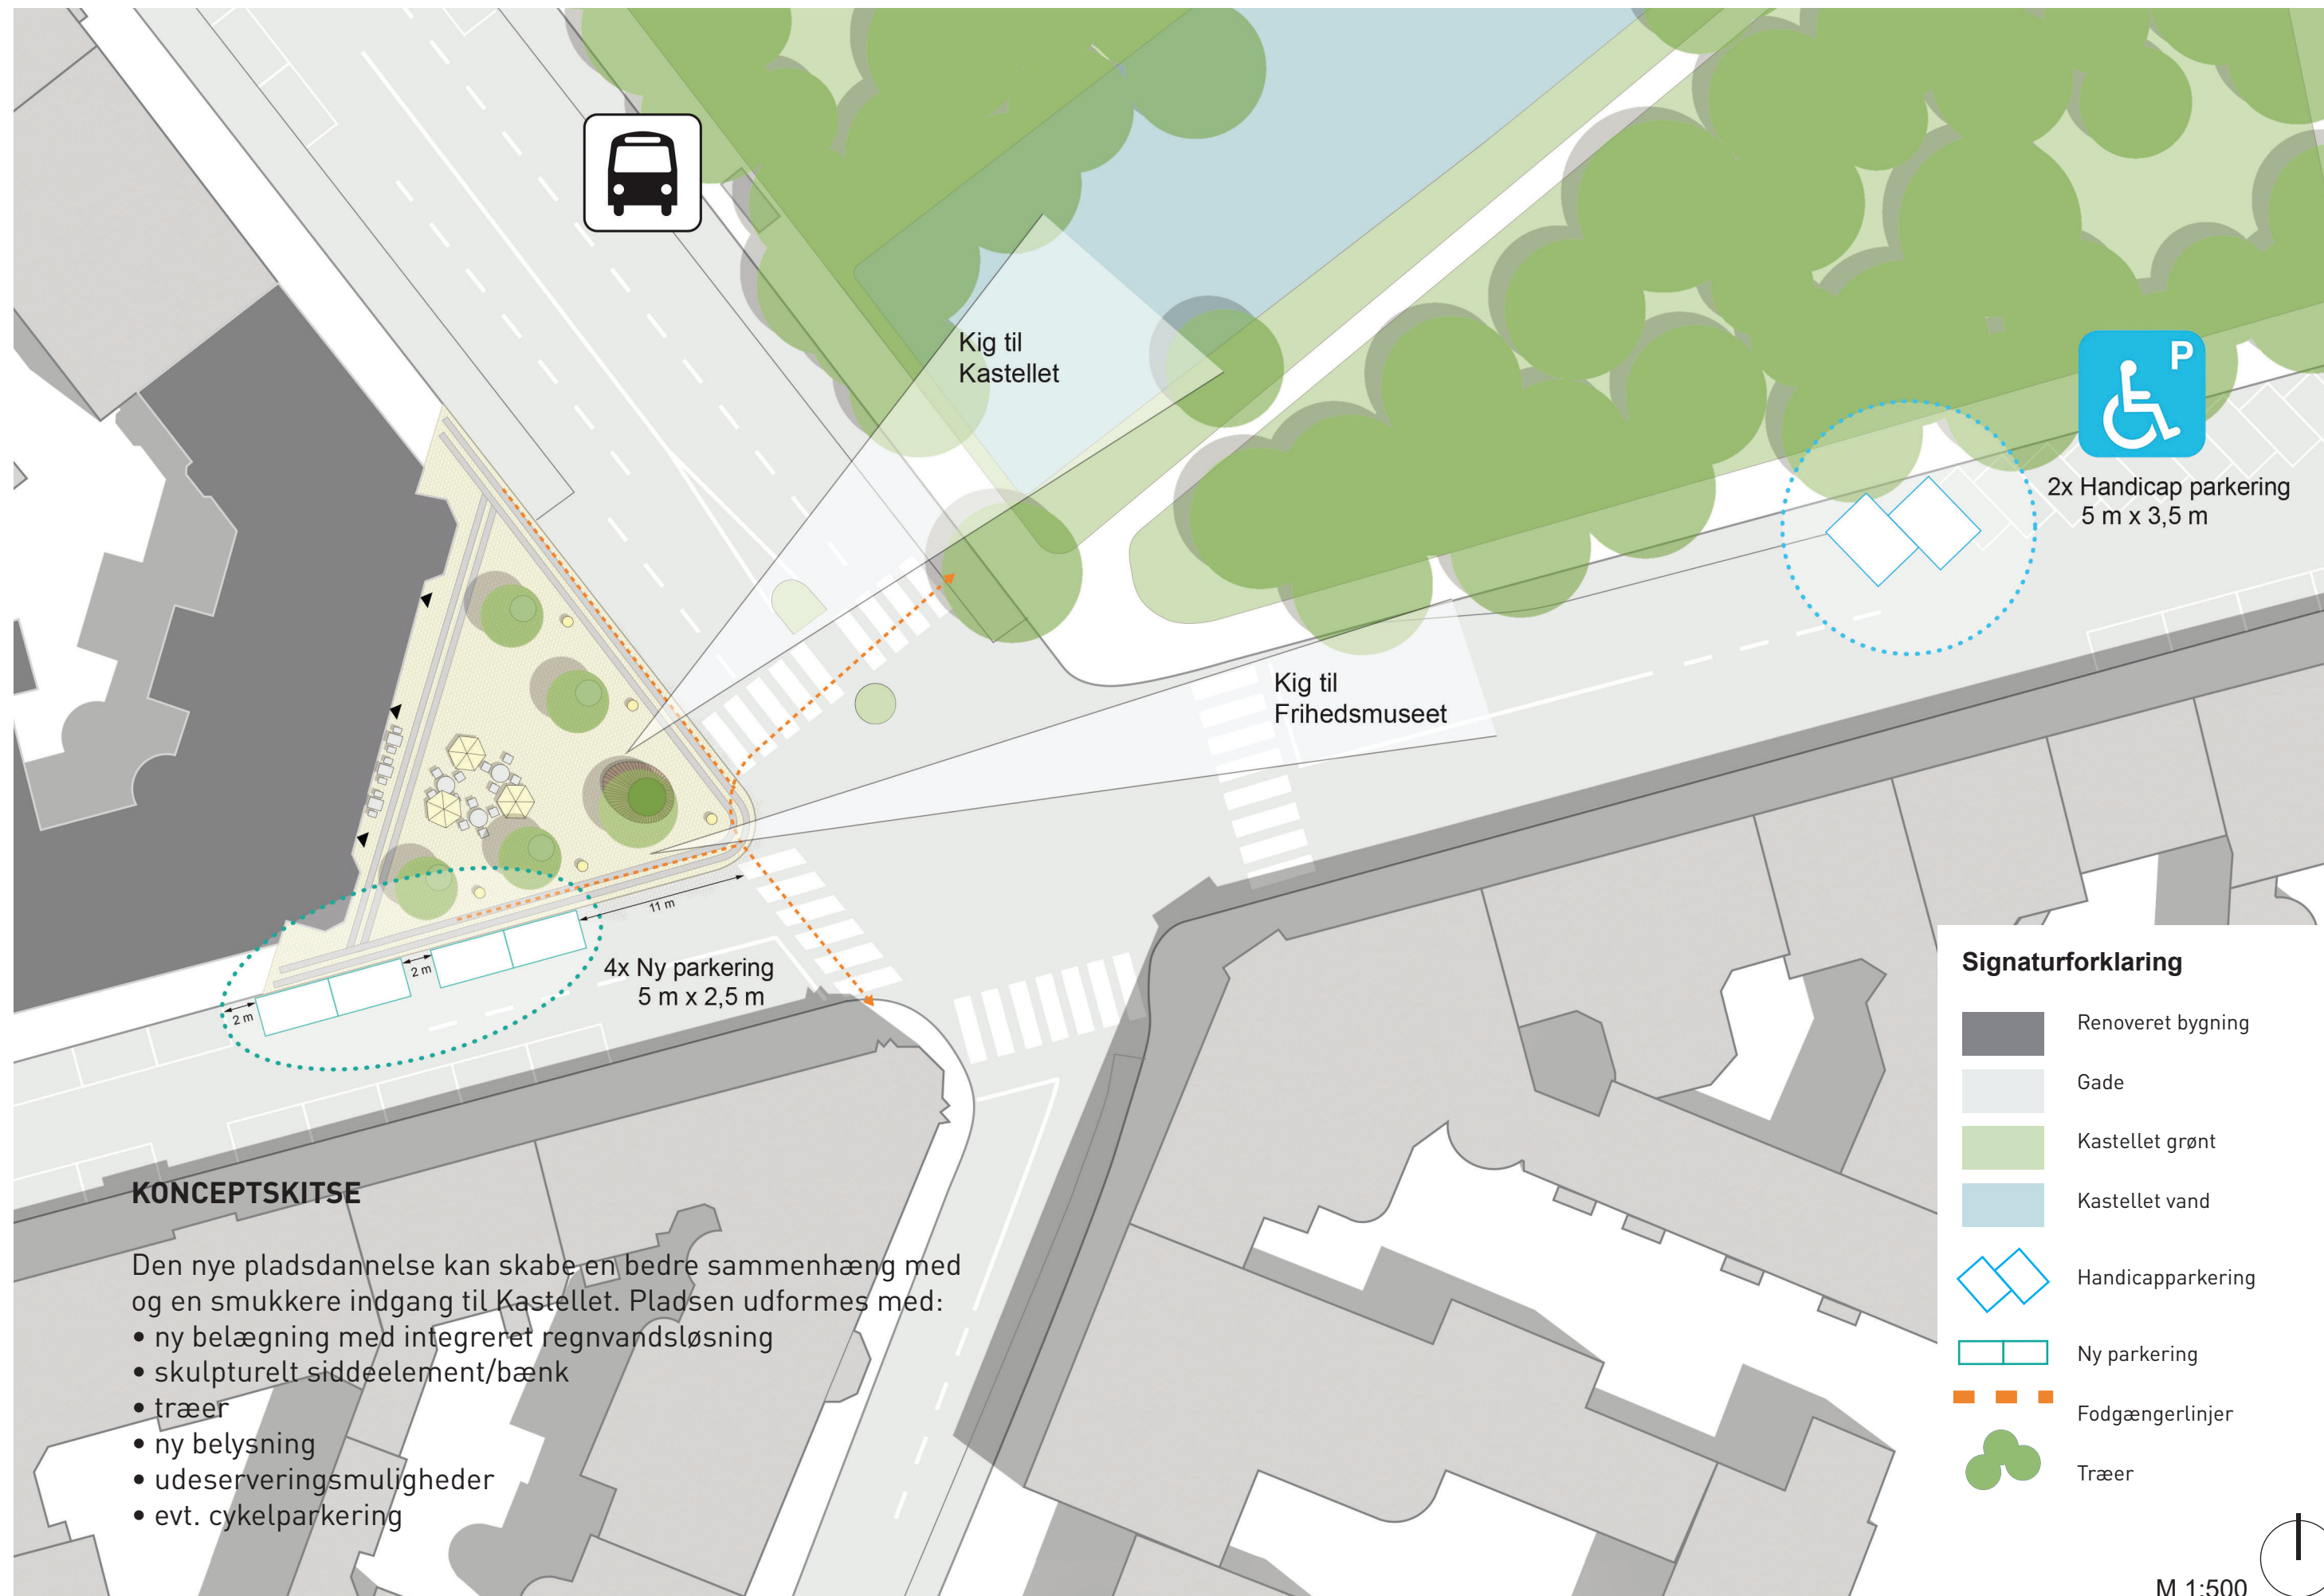

NY BYPLADS ved Esplanaden / Grønningen

• Gehl Architects, september 2018 •

RERERENCEBILLEDER TIL NY PLADSDANNELSE

- Inspiration til: skulpturelt siddemøbel med træ

Reference: Silence af Tadao Ando. Mount Street, Grosvenor, London. Fotos: Dezeen og Gehl Architects

- Inspiration til: belægning. Fodgængerlinjen langs kanten indtænkes i nyt design f.eks. som på Sankt Hans Torv.

Reference: Googlemaps og Foto af Sankt Hans Torv, Gehl Architects.

- Inspiration til: bymæssig sammenhæng. Kig fra det nye Frihedsmuseum til den nye plads.

Illustration: Lundgaard og Tranberg

EKSISTERENDE SITUATION

Foto fra stedet

VISUALISERING - NY PLADS

Visualiseringen er et forslag til, hvordan den nye plads kunne se ud. Dette er en skitse, som illustrerer stemning og muligheder, og ikke nødvendigvis endeligt design.