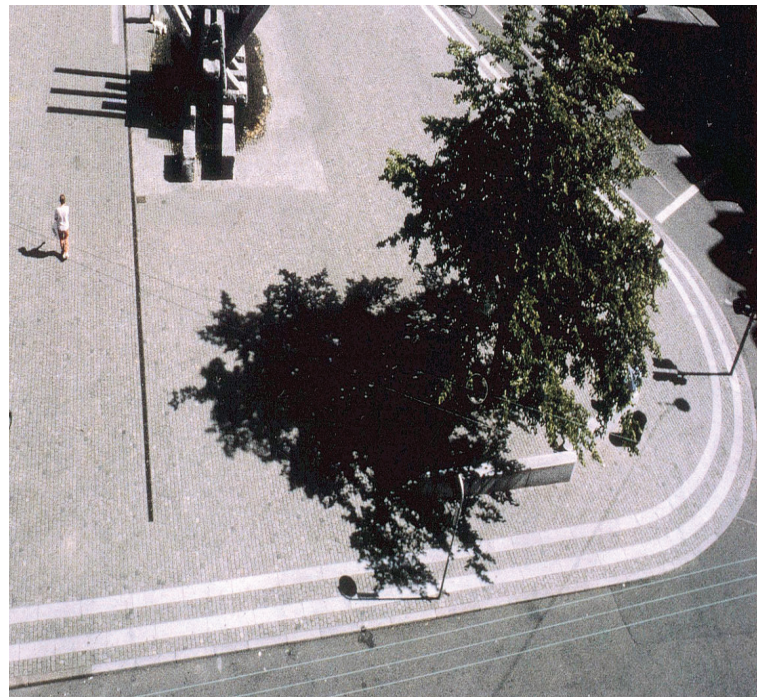

NY BYPLADS ved Esplanaden / Grønningen

• Gehl Architects, september 2018 •

RERERENCEBILLEDER TIL NY PLADSDANNELSE

- Inspiration til: skulpturelt siddemøbel med træ

Reference: Silence af Tadao Ando. Mount Street, Grosvenor, London. Fotos: Dezeen og Gehl Architects

- Inspiration til: belægning. Fodgængerlinjen langs kanten indtænkes i nyt design f.eks. som på Sankt Hans Torv.

Reference: Googlemaps og Foto af Sankt Hans Torv, Gehl Architects.

- Inspiration til: bymæssig sammenhæng. Kig fra det nye Frihedsmuseum til den nye plads.

Illustration: Lundgaard og Tranberg

EKSISTERENDE SITUATION

Foto fra stedet

VISUALISERING - NY PLADS

Visualiseringen er et forslag til, hvordan den nye plads kunne se ud. Dette er en skitse, som illustrerer stemning og muligheder, og ikke nødvendigvis endeligt design.