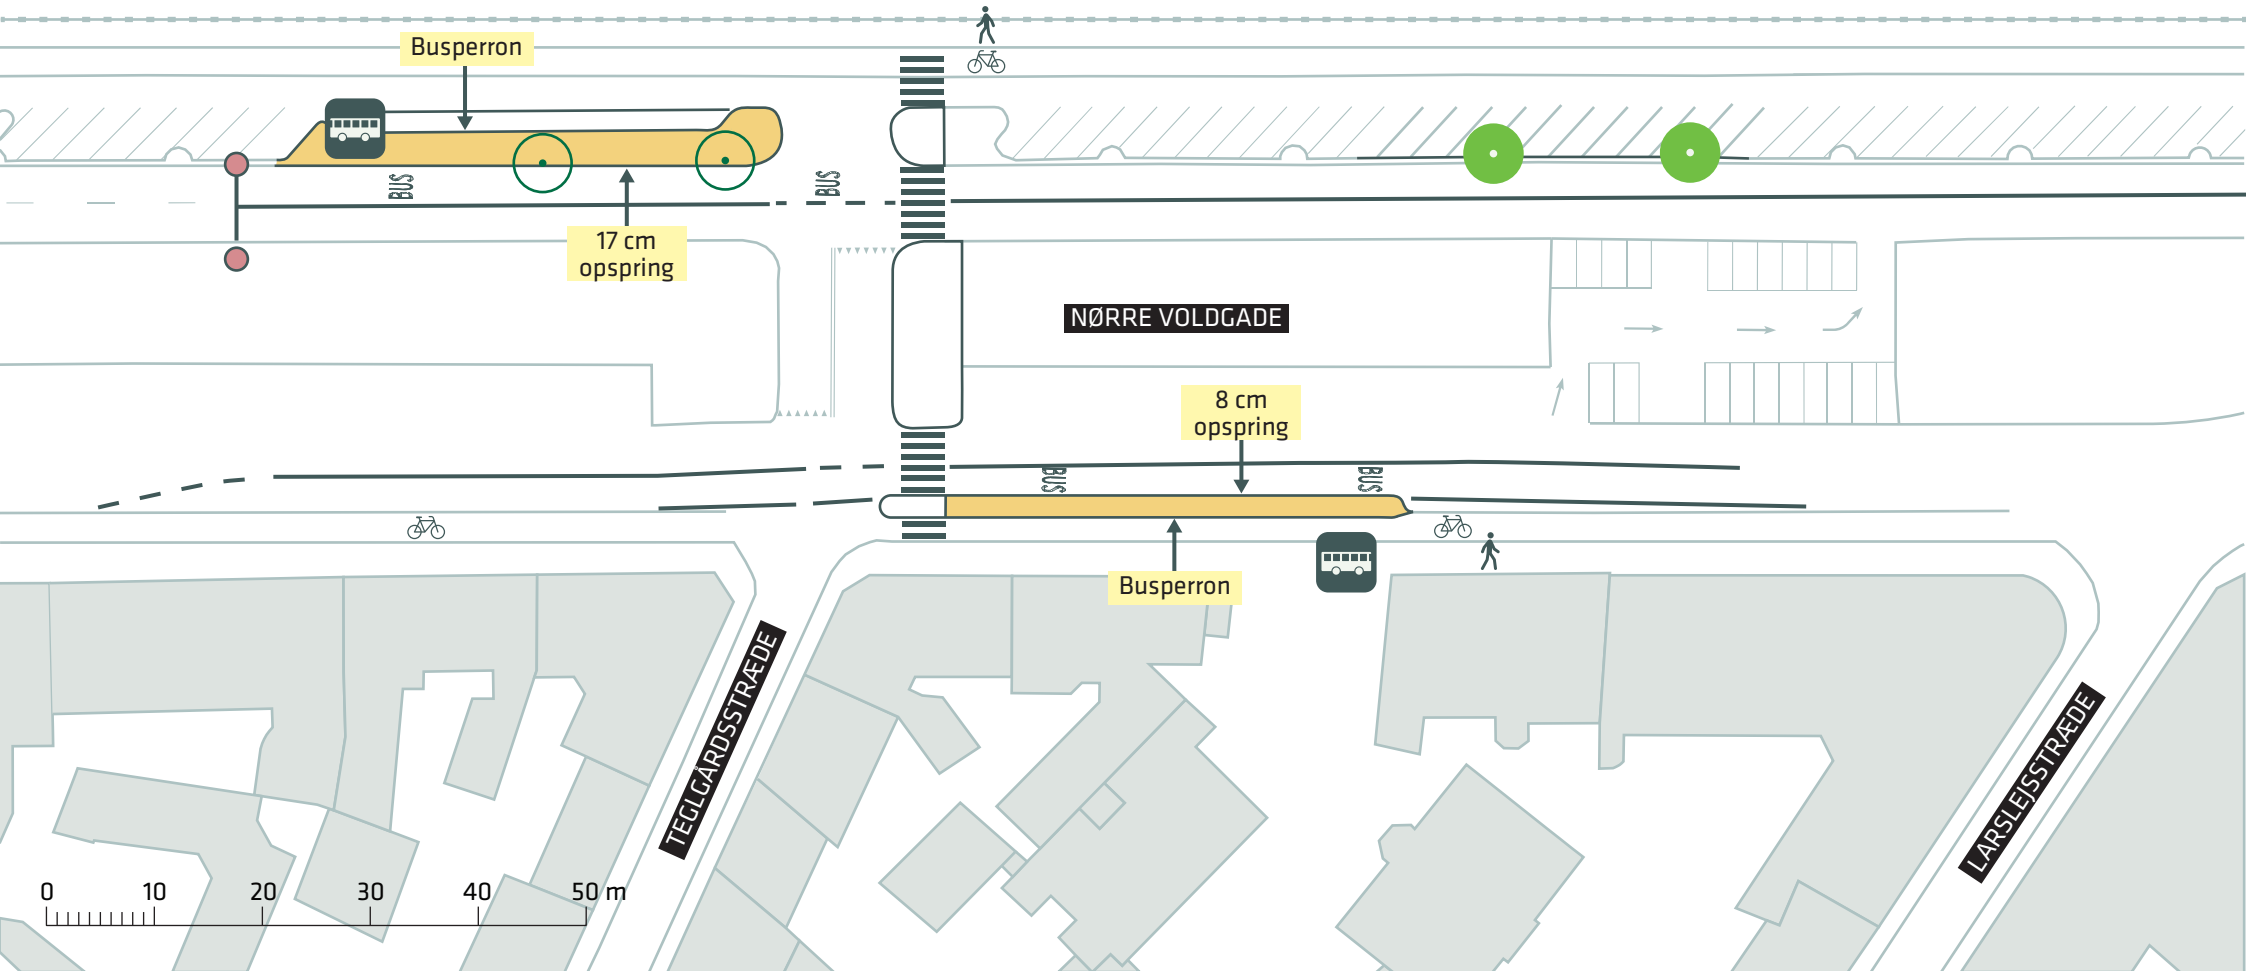

ØRSTEDSPARKEN

-  Træ der fældes (2 stk.)
-  Gating signal
-  Nyt træ (2 stk.)

BUSPROJEKT PÅ NØRRE VOLDGADE

Indre By

Projektforslag

Bilag 2