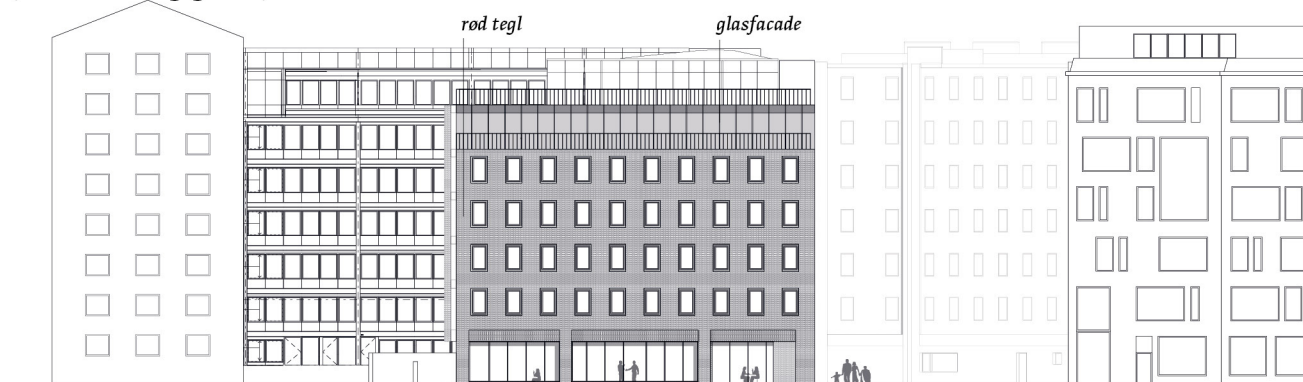

Bilag 10. Ny lokalplante­ning nr. 5. Materialevalg og farver og ny lokalplante­ning nr. 6. Udformning af vinduer.

Tegning nr. 5 - Materialevalg og farver

Østfacade
(set fra Borgergade)

Tegning nr. 6 - Udformning af vinduer i facader med røde og mørke tegl