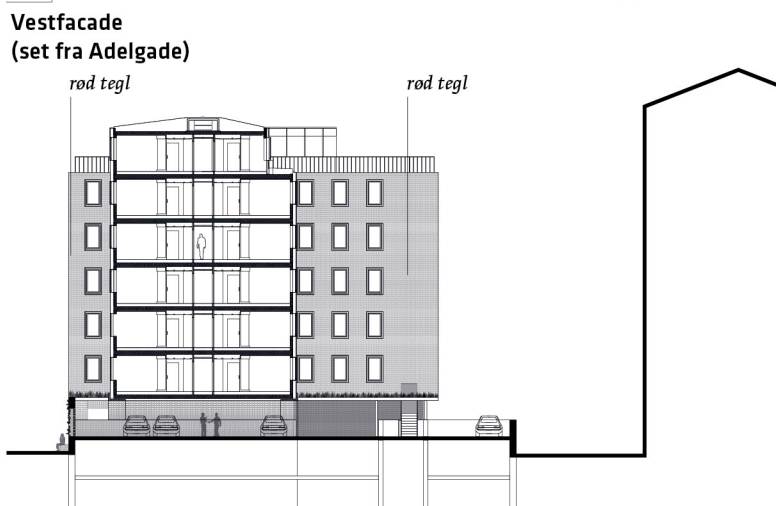

Bilag 10. Ny lokalplante­ning nr. 5. Materialevalg og farver og ny lokalplante­ning nr. 6. Udformning af vinduer.

Tegning nr. 5 - Materialevalg og farver

Østfacade
(set fra Borgergade)

Tegning nr. 6 - Udformning af vinduer i facader med røde og mørke tegl