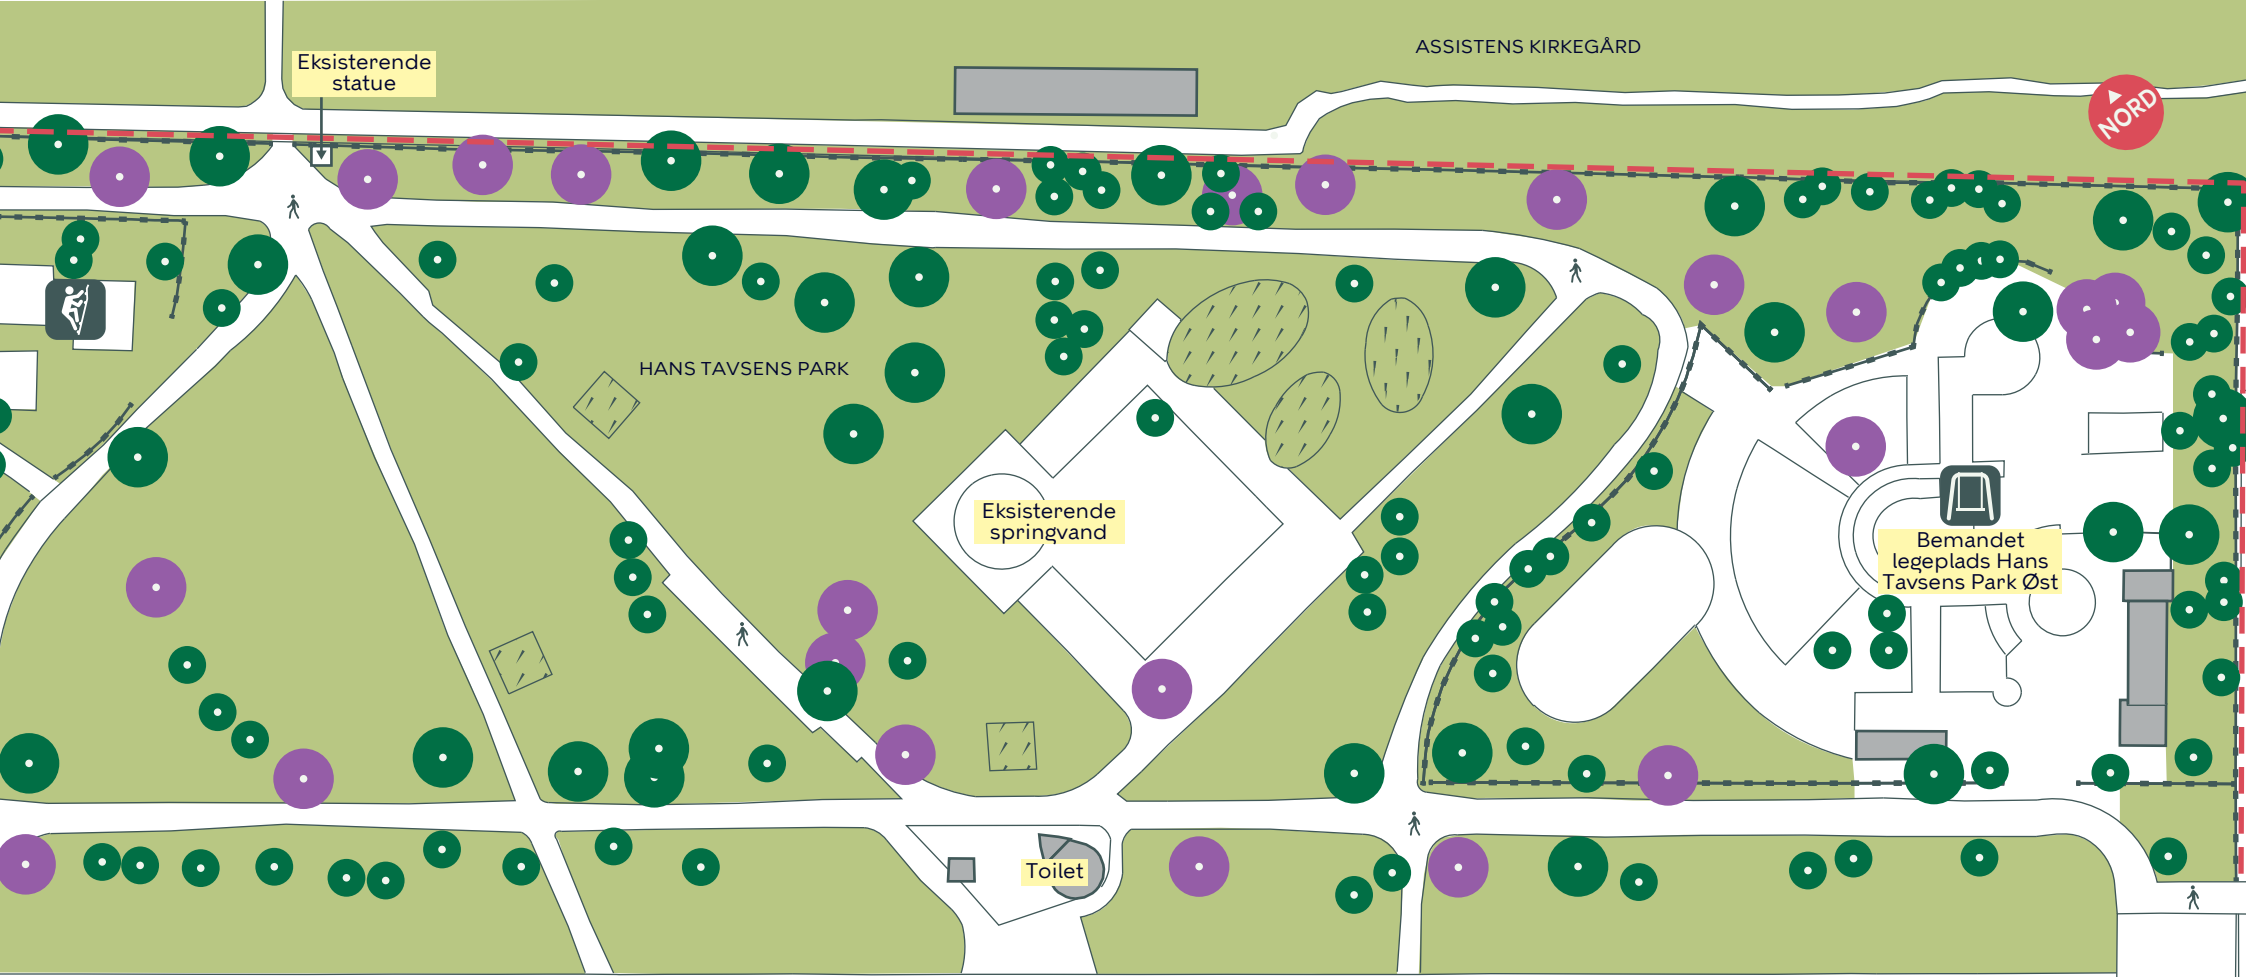

## HANS TAVSENS PARK OG OG HANS TAVSENS GADE

Nørrebro

Eksisterende forhold  
**SAMLET BILAG 3**

- - - Anlægsområde
- - - Hegn
- Eksisterende træ (56 stk.)
- Ikonisk træ (2 stk.)

**HANS TAVSENS PARK OG  
OG HANS TAVSENS GADE**

Nørrebro  
Eksisterende forhold  
**BILAG 3A**

JESPER  
BROCHMANS  
PLADS

- - - Anlægsområde
- - - Hegn
- Eksisterende træ (126 stk.)
- Ikonisk træ (25 stk.)
- Legeplads
- Klatreelementer

**HANS TAVSENS PARK OG  
OG HANS TAVSENS GADE**

Nørrebro  
Eksisterende forhold  
**BILAG 3B**

- - - Anlægsområde
- - - Hegn
- Eksisterende træ (28 stk.)
- Ikonisk træ (2 stk.)
- P Eksisterende p-pladser (6 stk.)

## HANS TAVSENS PARK OG OG HANS TAVSENS GADE

Nørrebro  
Eksisterende forhold  
**BILAG 3C**