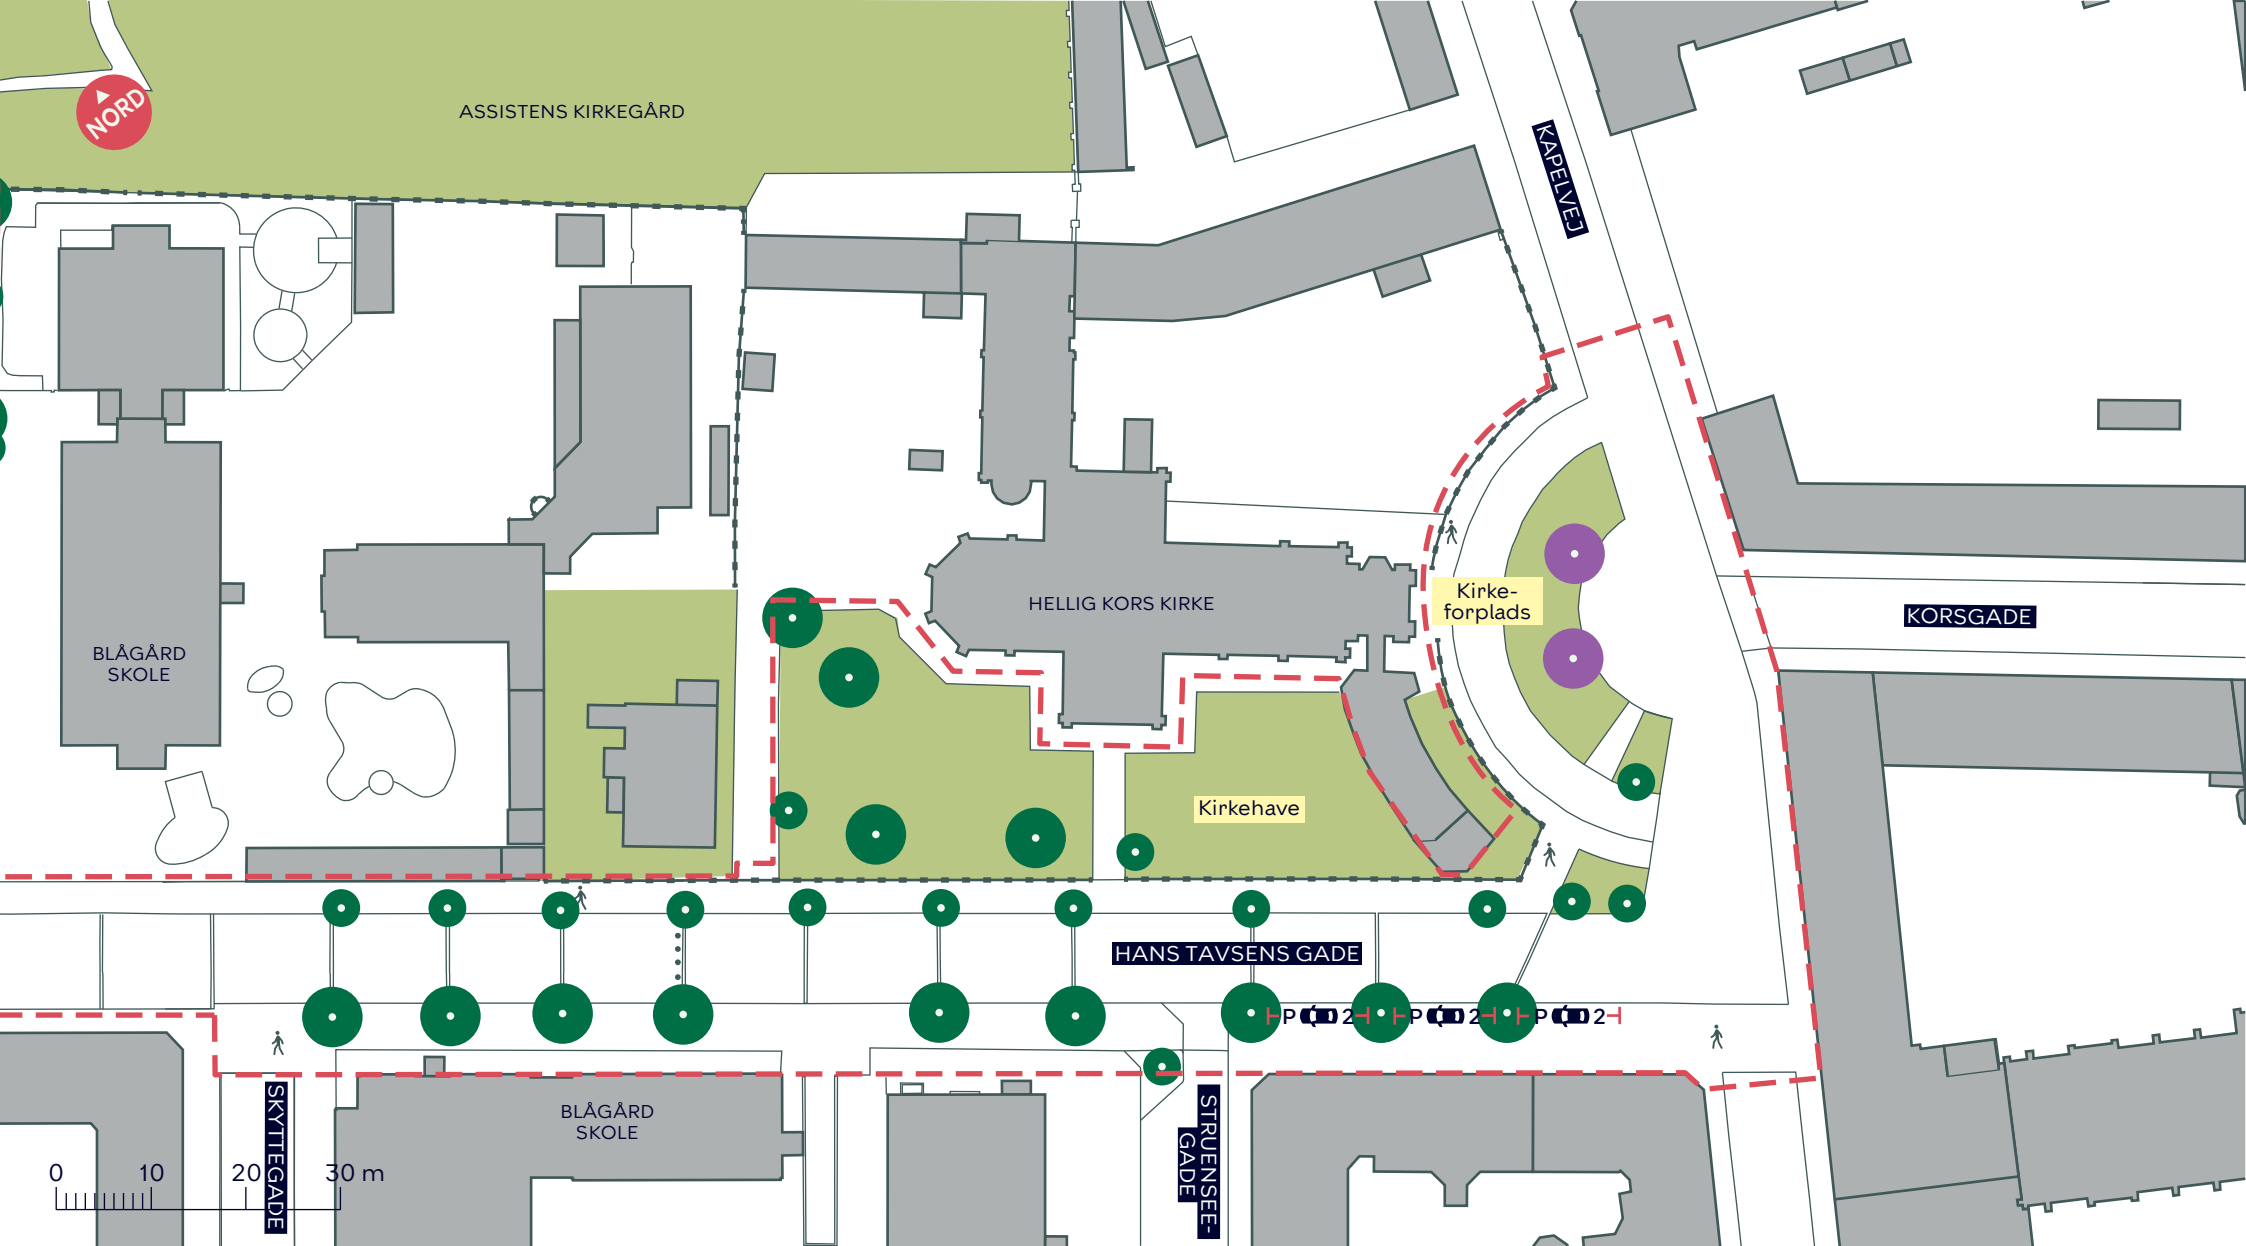

## HANS TAVSENS PARK OG OG HANS TAVSENS GADE

Nørrebro

Eksisterende forhold  
**SAMLET BILAG 3**

- - - Anlægsområde
- - - Hegn
- Eksisterende træ (56 stk.)
- Ikonisk træ (2 stk.)

**HANS TAVSENS PARK OG  
OG HANS TAVSENS GADE**

Nørrebro  
Eksisterende forhold  
**BILAG 3A**

JESPER  
BROCHMANS  
PLADS

- - - Anlægsområde
- - - Hegn
- Eksisterende træ (126 stk.)
- Ikonisk træ (25 stk.)
- Legeplads
- Klatreelementer

**HANS TAVSENS PARK OG  
OG HANS TAVSENS GADE**

Nørrebro  
Eksisterende forhold  
**BILAG 3B**

- - - Anlægsområde
- - - Hegn
- Eksisterende træ (28 stk.)
- Ikonisk træ (2 stk.)
- P Eksisterende p-pladser (6 stk.)

## HANS TAVSENS PARK OG OG HANS TAVSENS GADE

Nørrebro  
Eksisterende forhold  
**BILAG 3C**