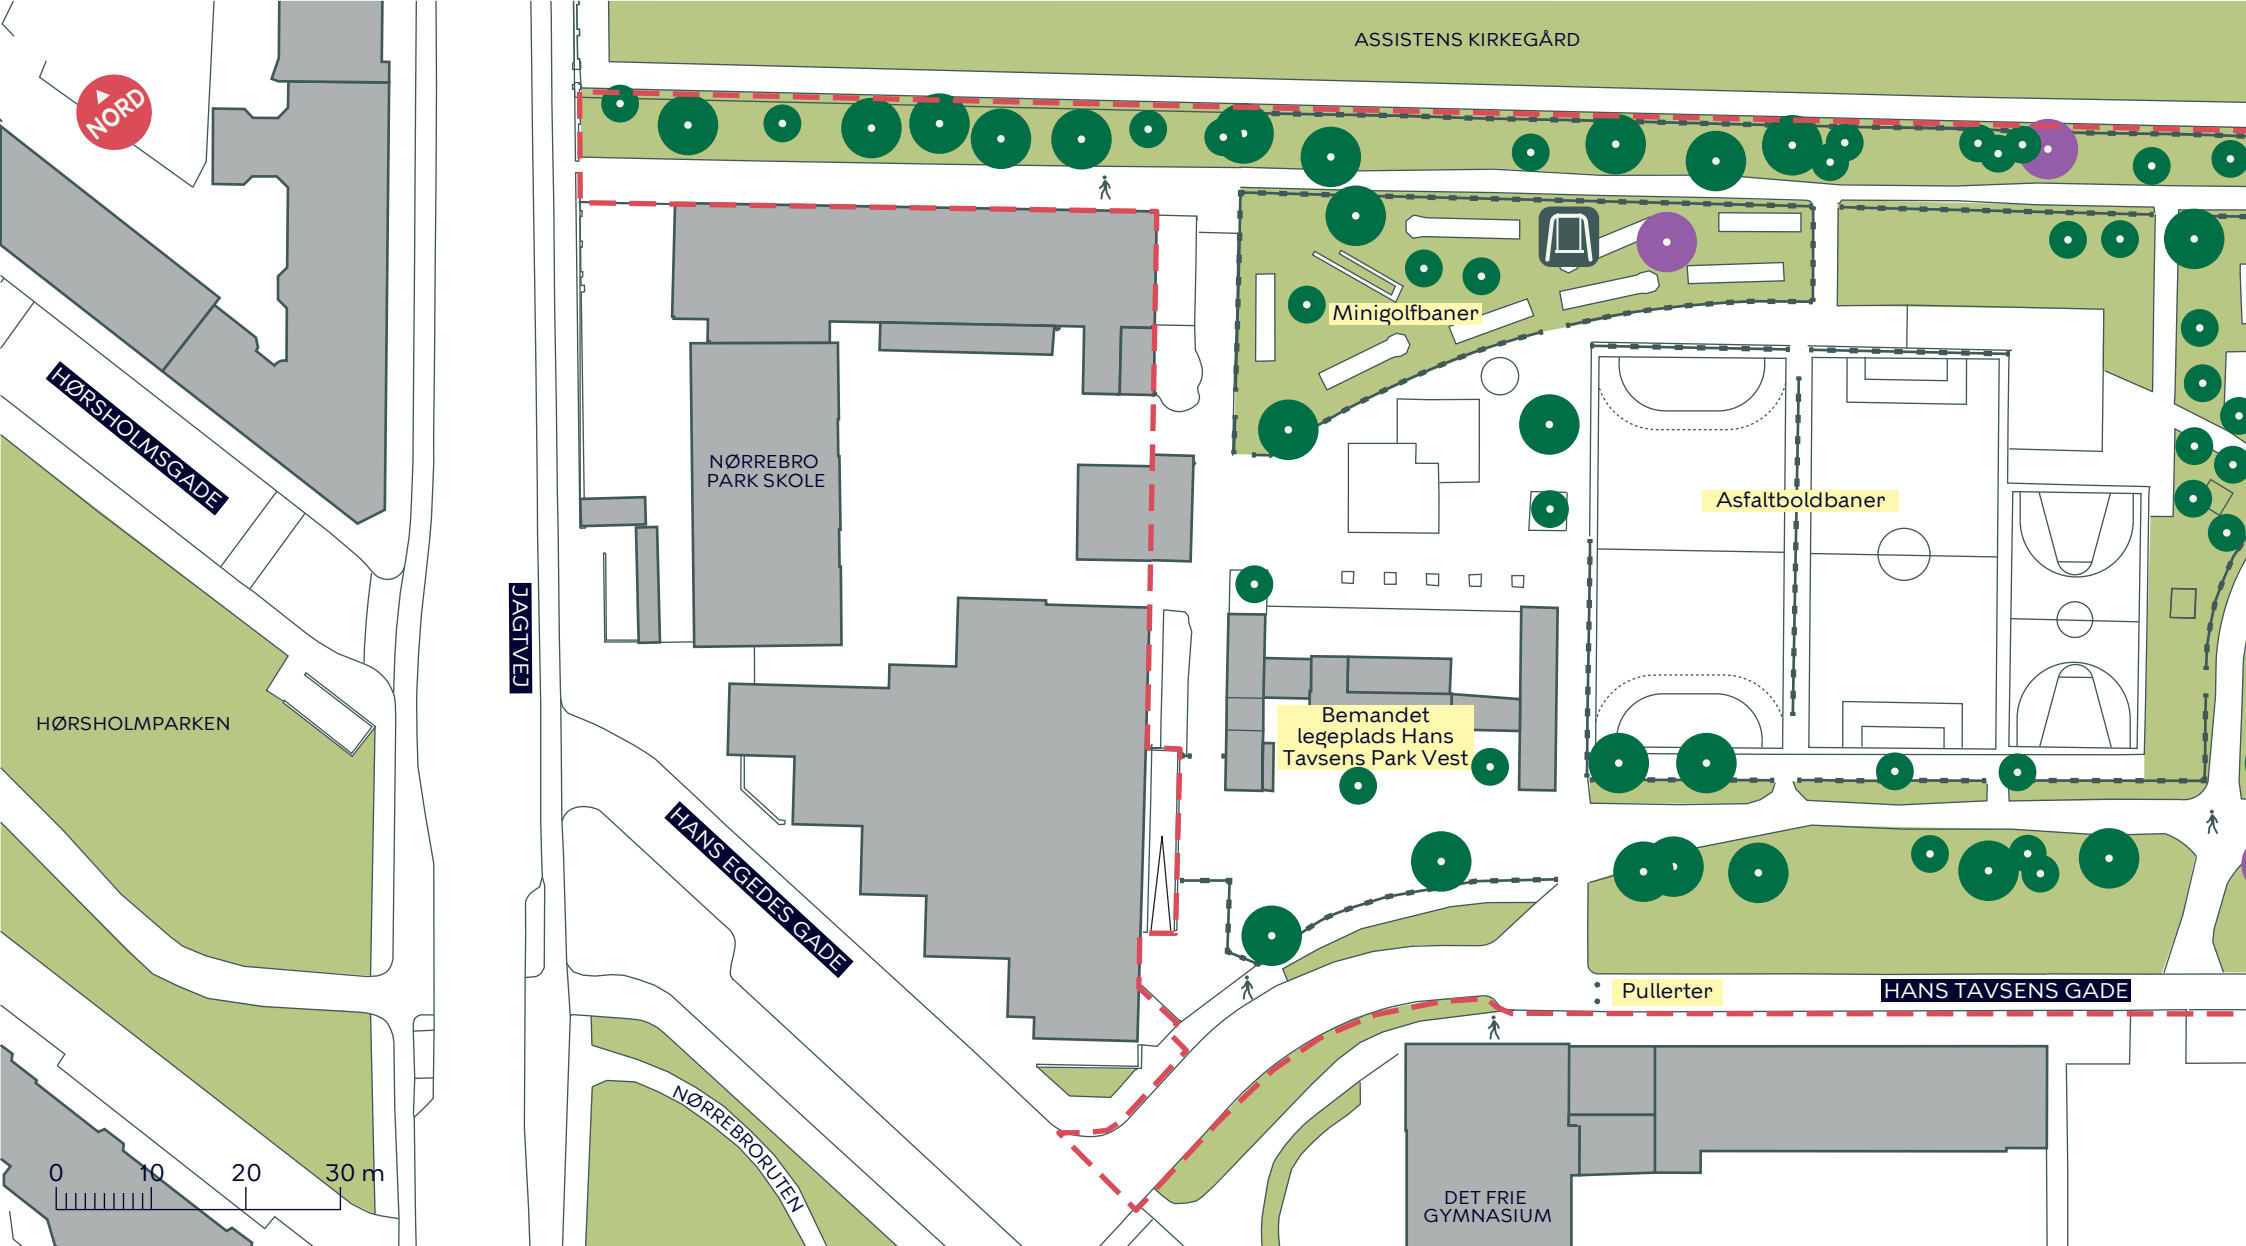

-  Anlægsområde
-  Hegn
-  Eksisterende træ (210 stk.)
-  Ikonisk træ (29 stk.)
-  Eksisterende p-pladser (6 stk.)

## HANS TAVSENS PARK OG OG HANS TAVSENS GADE

Nørrebro

Eksisterende forhold  
**SAMLET BILAG 3**

- - - Anlægsområde
- - - Hegn
- Eksisterende træ (56 stk.)
- Ikonisk træ (2 stk.)

**HANS TAVSENS PARK OG  
OG HANS TAVSENS GADE**

Nørrebro  
Eksisterende forhold  
**BILAG 3A**

JESPER  
BROCHMANS  
PLADS

- - - Anlægsområde
- - - Hegn
- Eksisterende træ (126 stk.)
- Ikonisk træ (25 stk.)
- Legeplads
- Klatreelementer

**HANS TAVSENS PARK OG  
OG HANS TAVSENS GADE**

Nørrebro  
Eksisterende forhold  
**BILAG 3B**

- - - Anlægsområde
- - - Hegn
- Eksisterende træ (28 stk.)
- Ikonisk træ (2 stk.)
- P Eksisterende p-pladser (6 stk.)