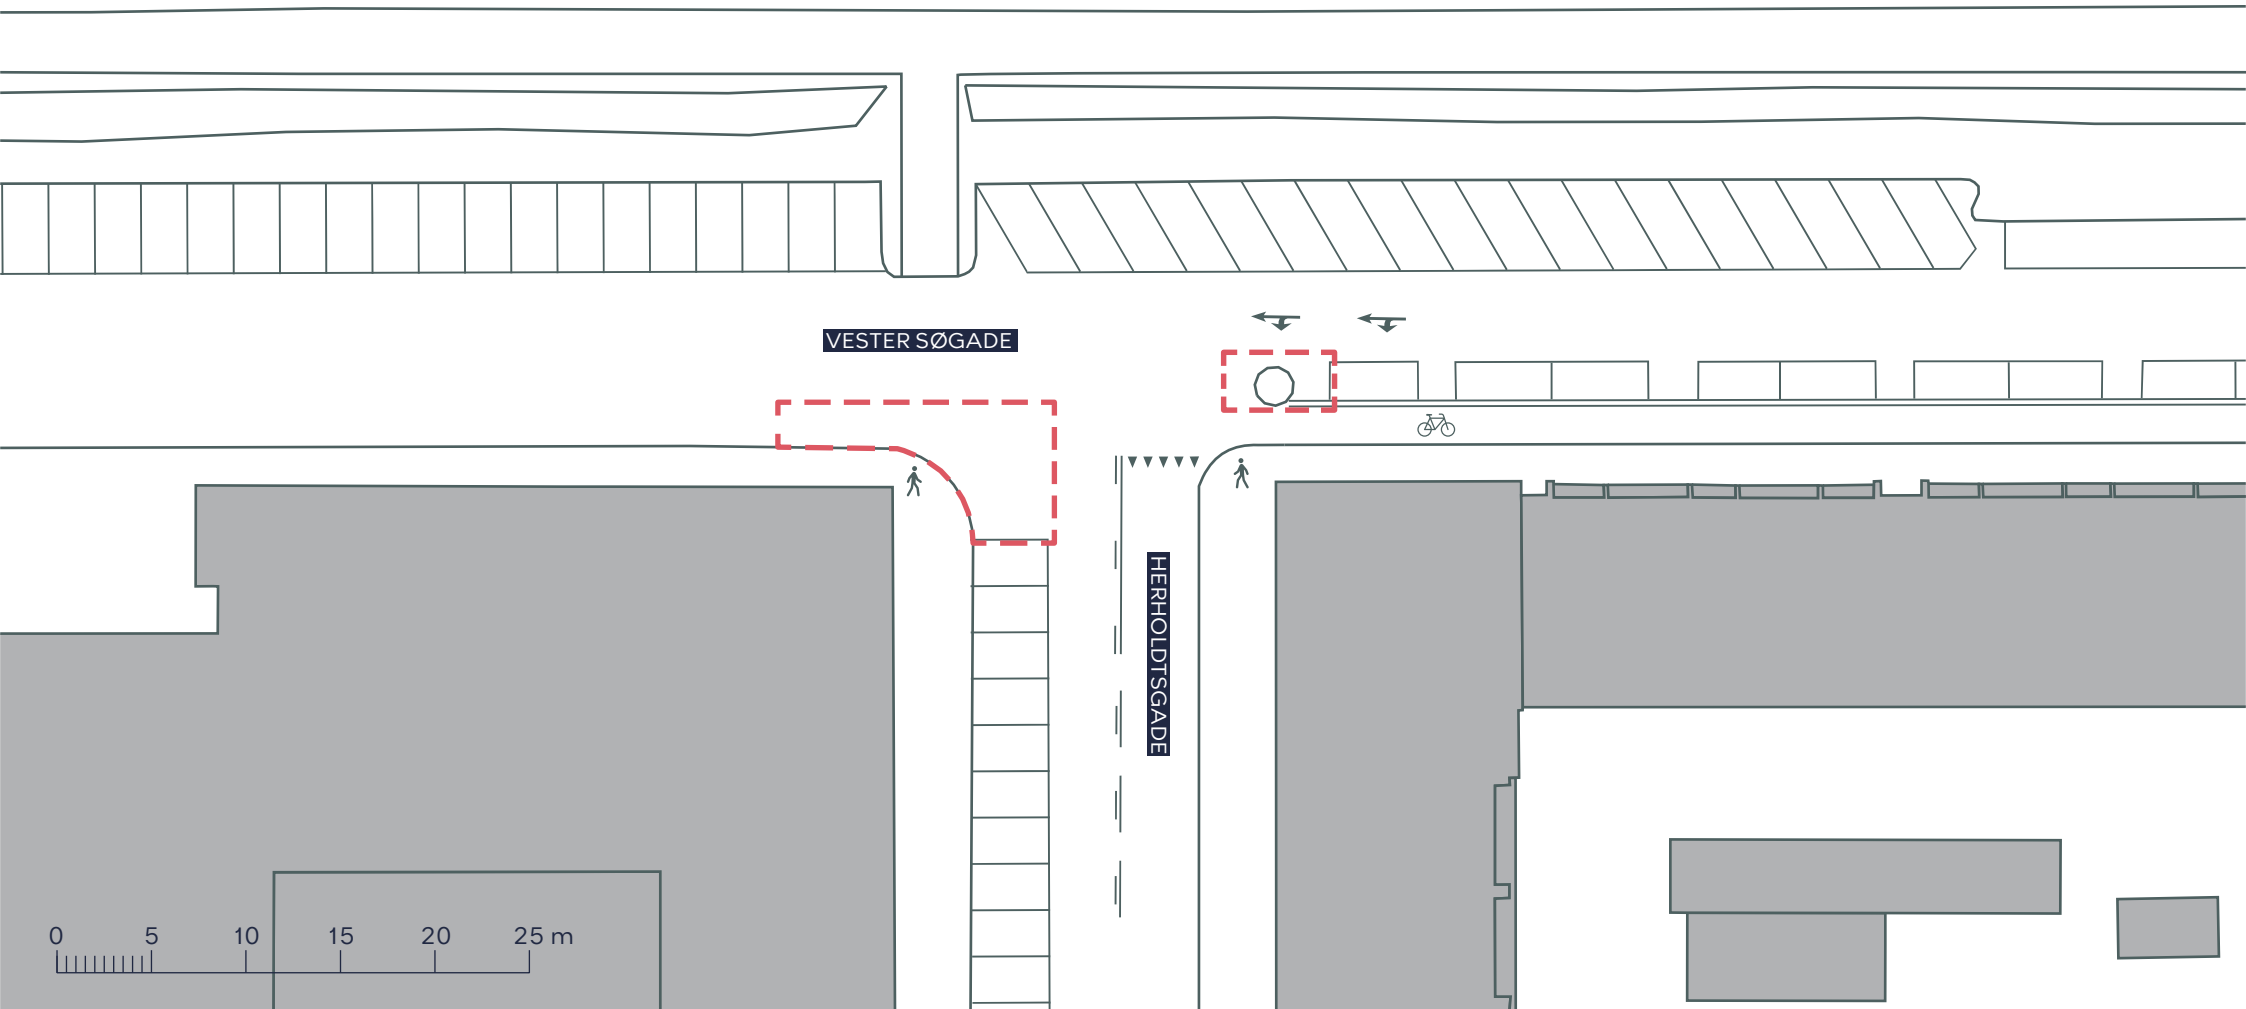

-  Anlægsområde
-  Fortov
-  Cykelsti

EMDRUPVEJ
Bispebjerg
 Eksisterende forhold
BILAG 3A

--- Anlægsområde

🚶 Fortov

STOLTENBERGSGADE

Indre By

Eksisterende forhold

BILAG 3B

--- Anlægsområde

 Fortov

 Cykelsti

VESTER SØGADE

Indre By

Eksisterende forhold

BILAG 3C