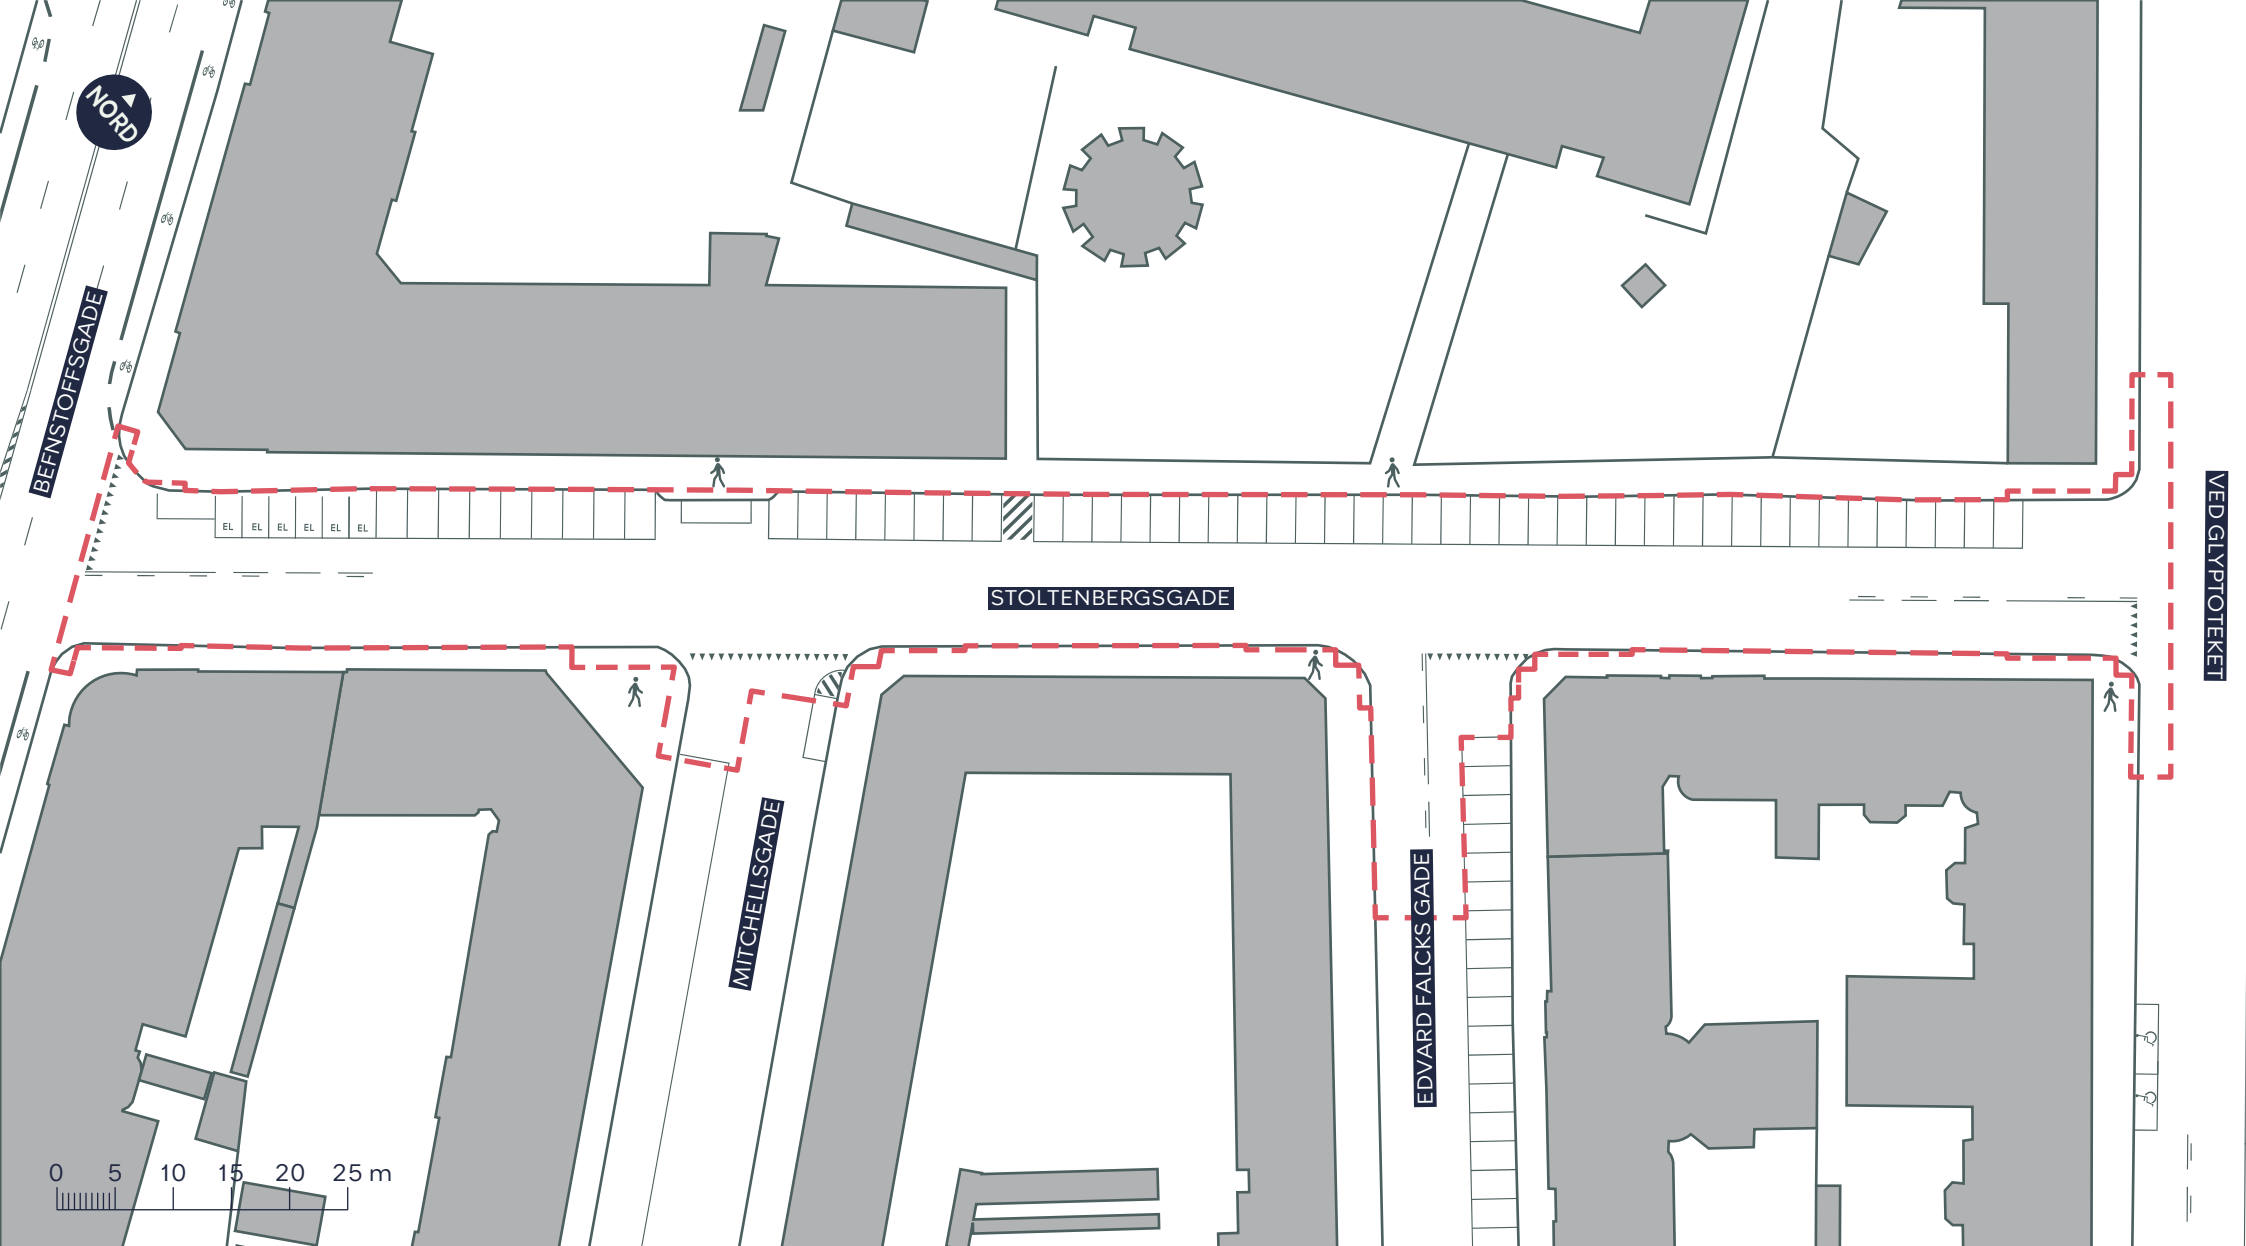

-  Anlægsområde
-  Fortov
-  Cykelsti

EMDRUPVEJ
Bispebjerg
 Eksisterende forhold
BILAG 3A

--- Anlægsområde

🚶 Fortov

STOLTENBERGSGADE

Indre By

Eksisterende forhold

BILAG 3B

--- Anlægsområde

 Fortov

 Cykelsti

VESTER SØGADE

Indre By

Eksisterende forhold

BILAG 3C