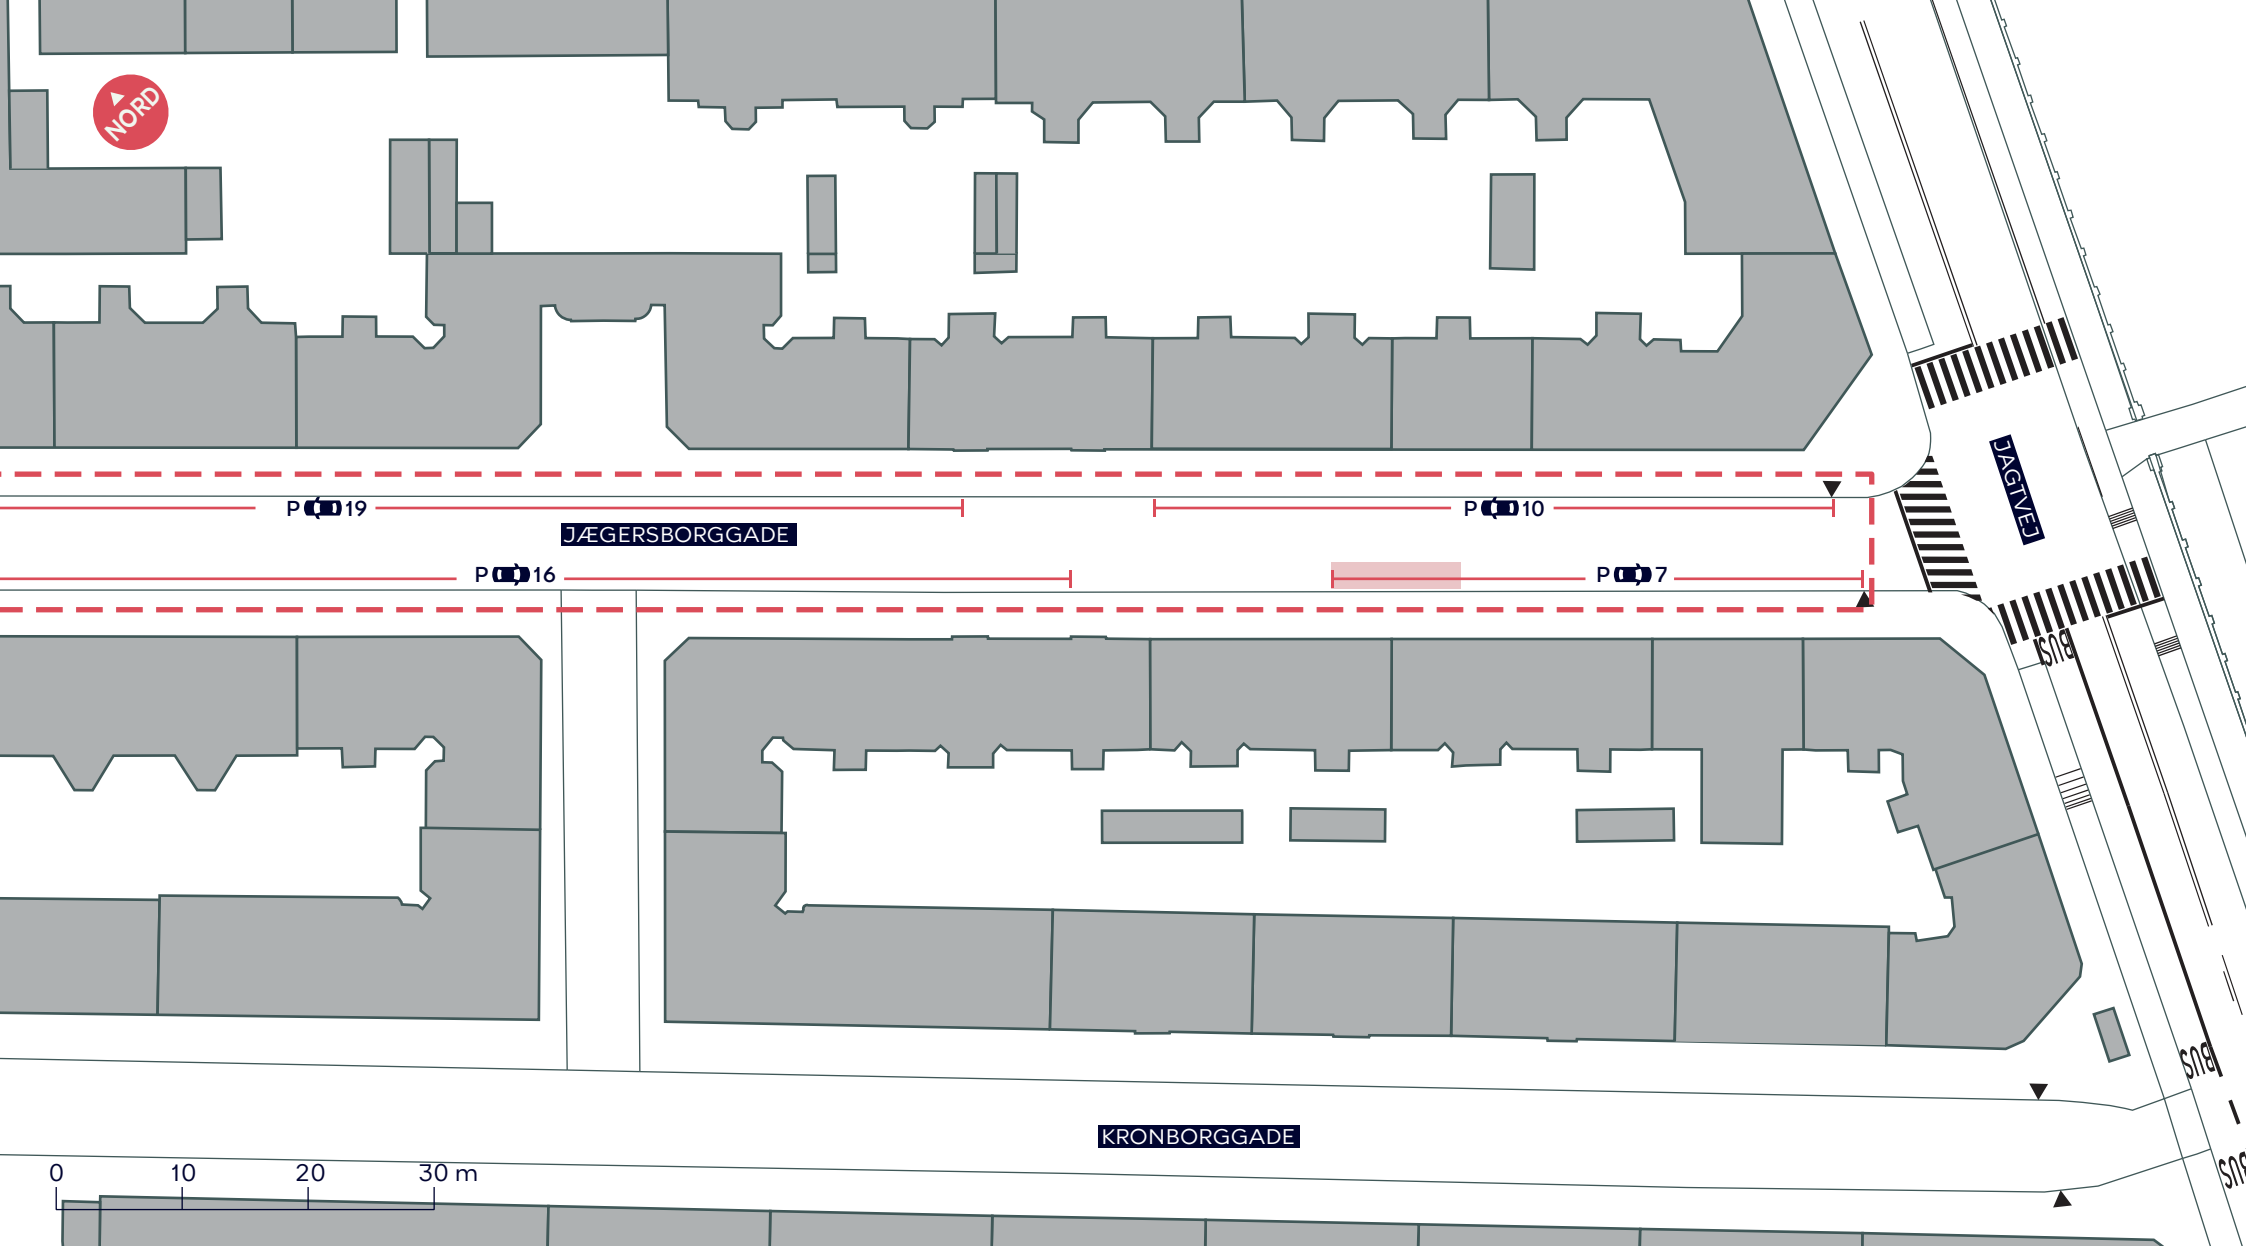

--- Anlægsområde

— Eksisterende p-pladser i alt 93 stk.

■ Eksisterende uformel cykelparkering

NY CYKELPARKERING JÆGERSBORGGADE

Nørrebro

Eksisterende forhold

SAMLET BILAG 3

- - - Anlægsområde
- | | Eksisterende p-pladser 52 stk.
- Eksisterende uformel cykelparkering

NY CYKELPARKERING JÆGERSBORGGADE

Nørrebro

Eksisterende forhold

BILAG 3A

- - - Anlægsområde
- | | Eksisterende p-pladser 41 stk.
- Eksisterende uformel cykelparkering

NY CYKELPARKERING JÆGERSBORGGADE

Nørrebro