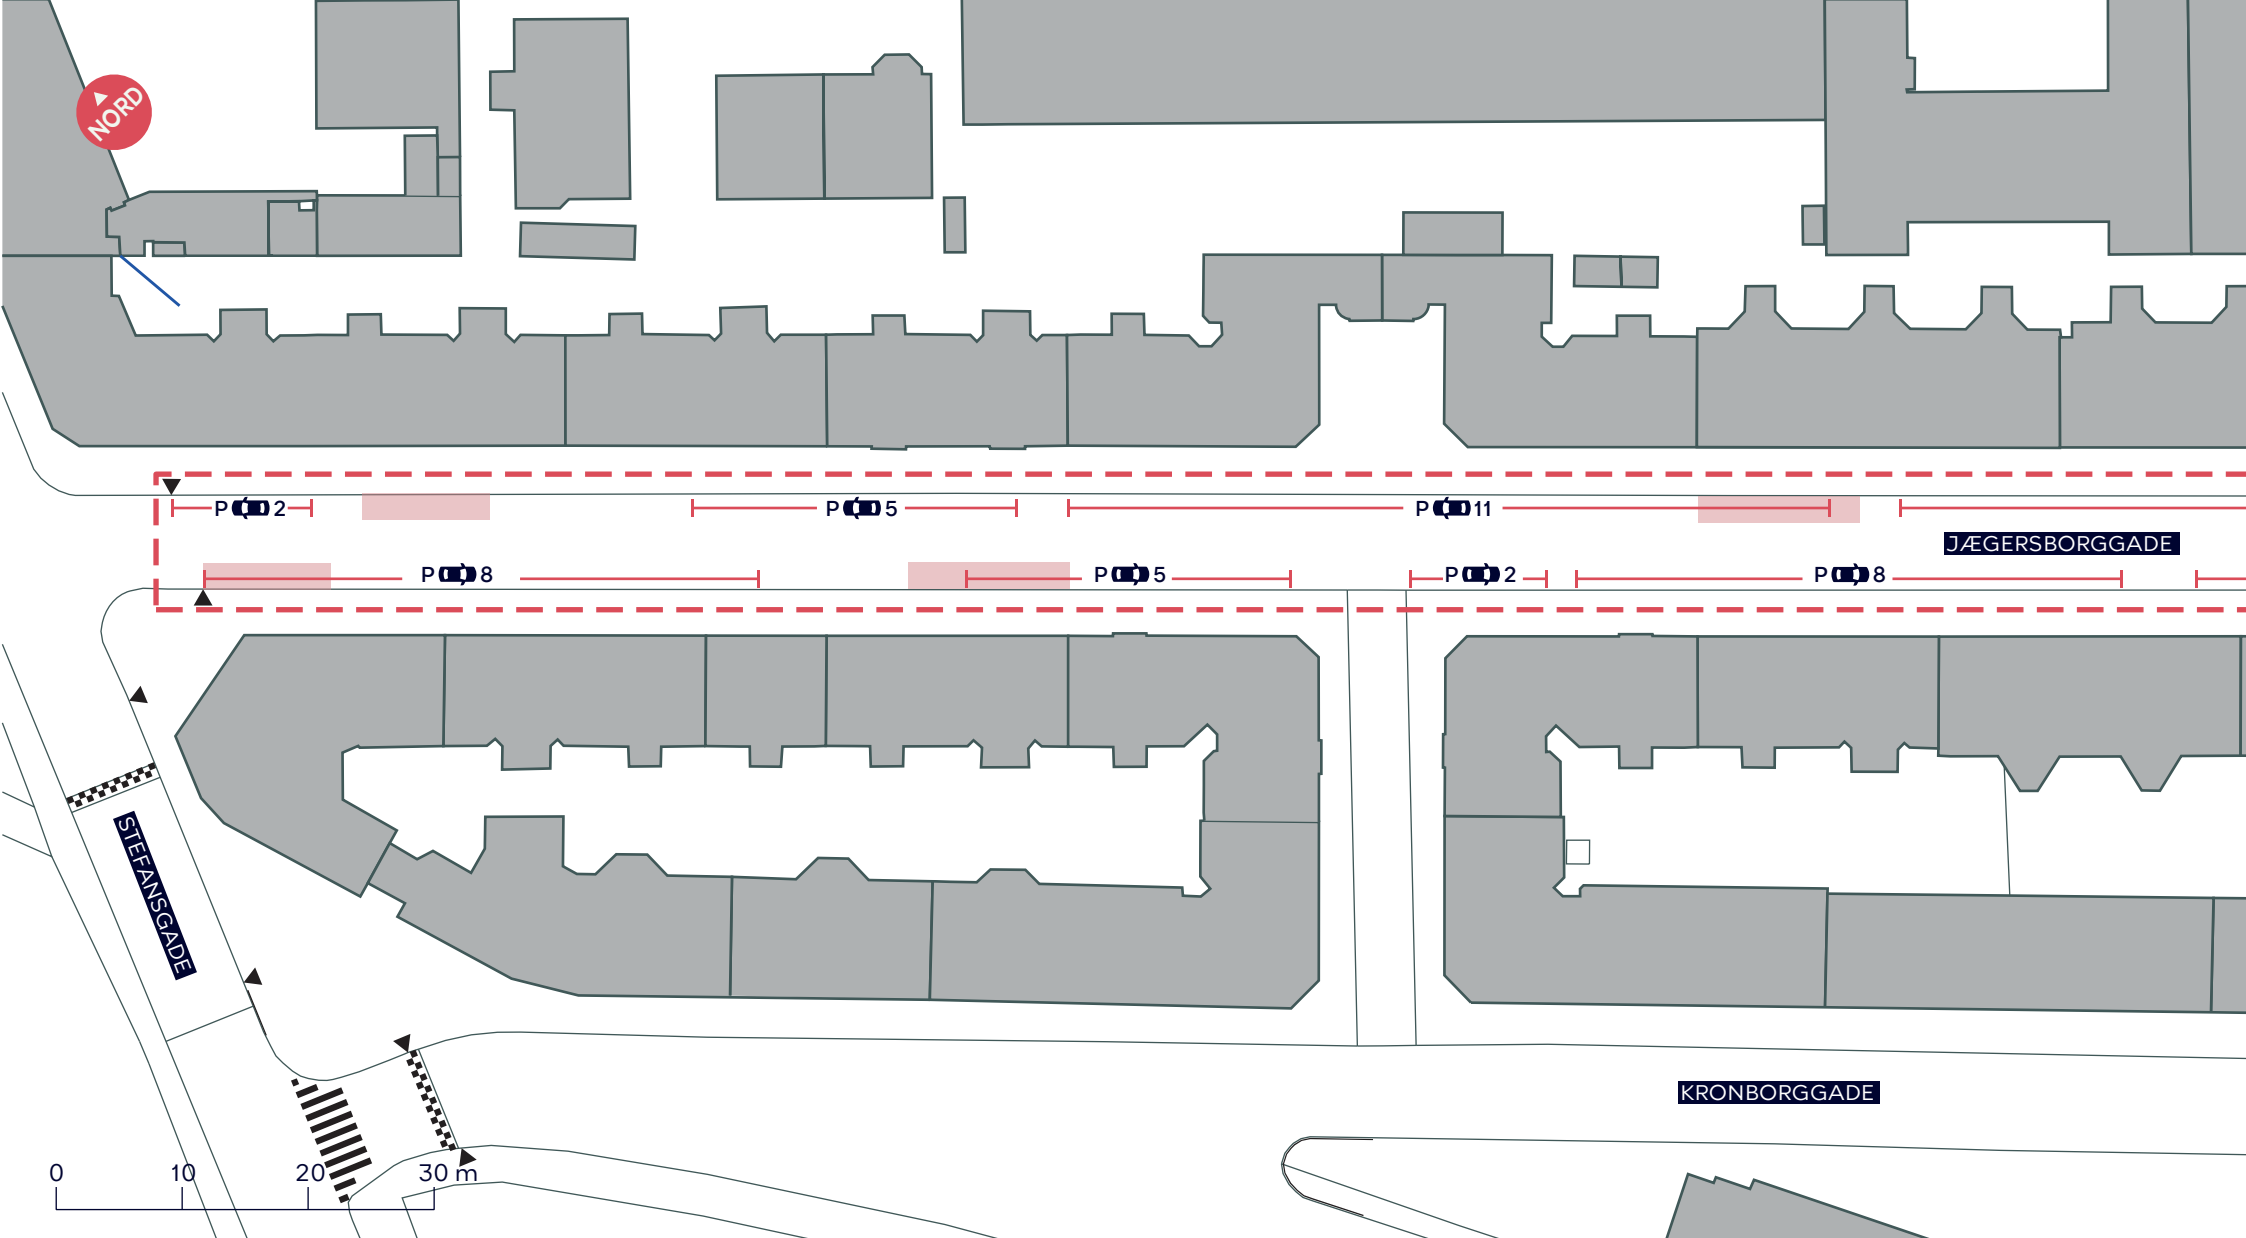

--- Anlægsområde

— Eksisterende p-pladser i alt 93 stk.

■ Eksisterende uformel cykelparkering

NY CYKELPARKERING JÆGERSBORGGADE

Nørrebro

Eksisterende forhold

SAMLET BILAG 3

- - - Anlægsområde
- | | Eksisterende p-pladser 52 stk.
- Eksisterende uformel cykelparkering

NY CYKELPARKERING JÆGERSBORGGADE

Nørrebro

Eksisterende forhold

BILAG 3A

- - - Anlægsområde
- | | Eksisterende p-pladser 41 stk.
- Eksisterende uformel cykelparkering

NY CYKELPARKERING JÆGERSBORGGADE

Nørrebro