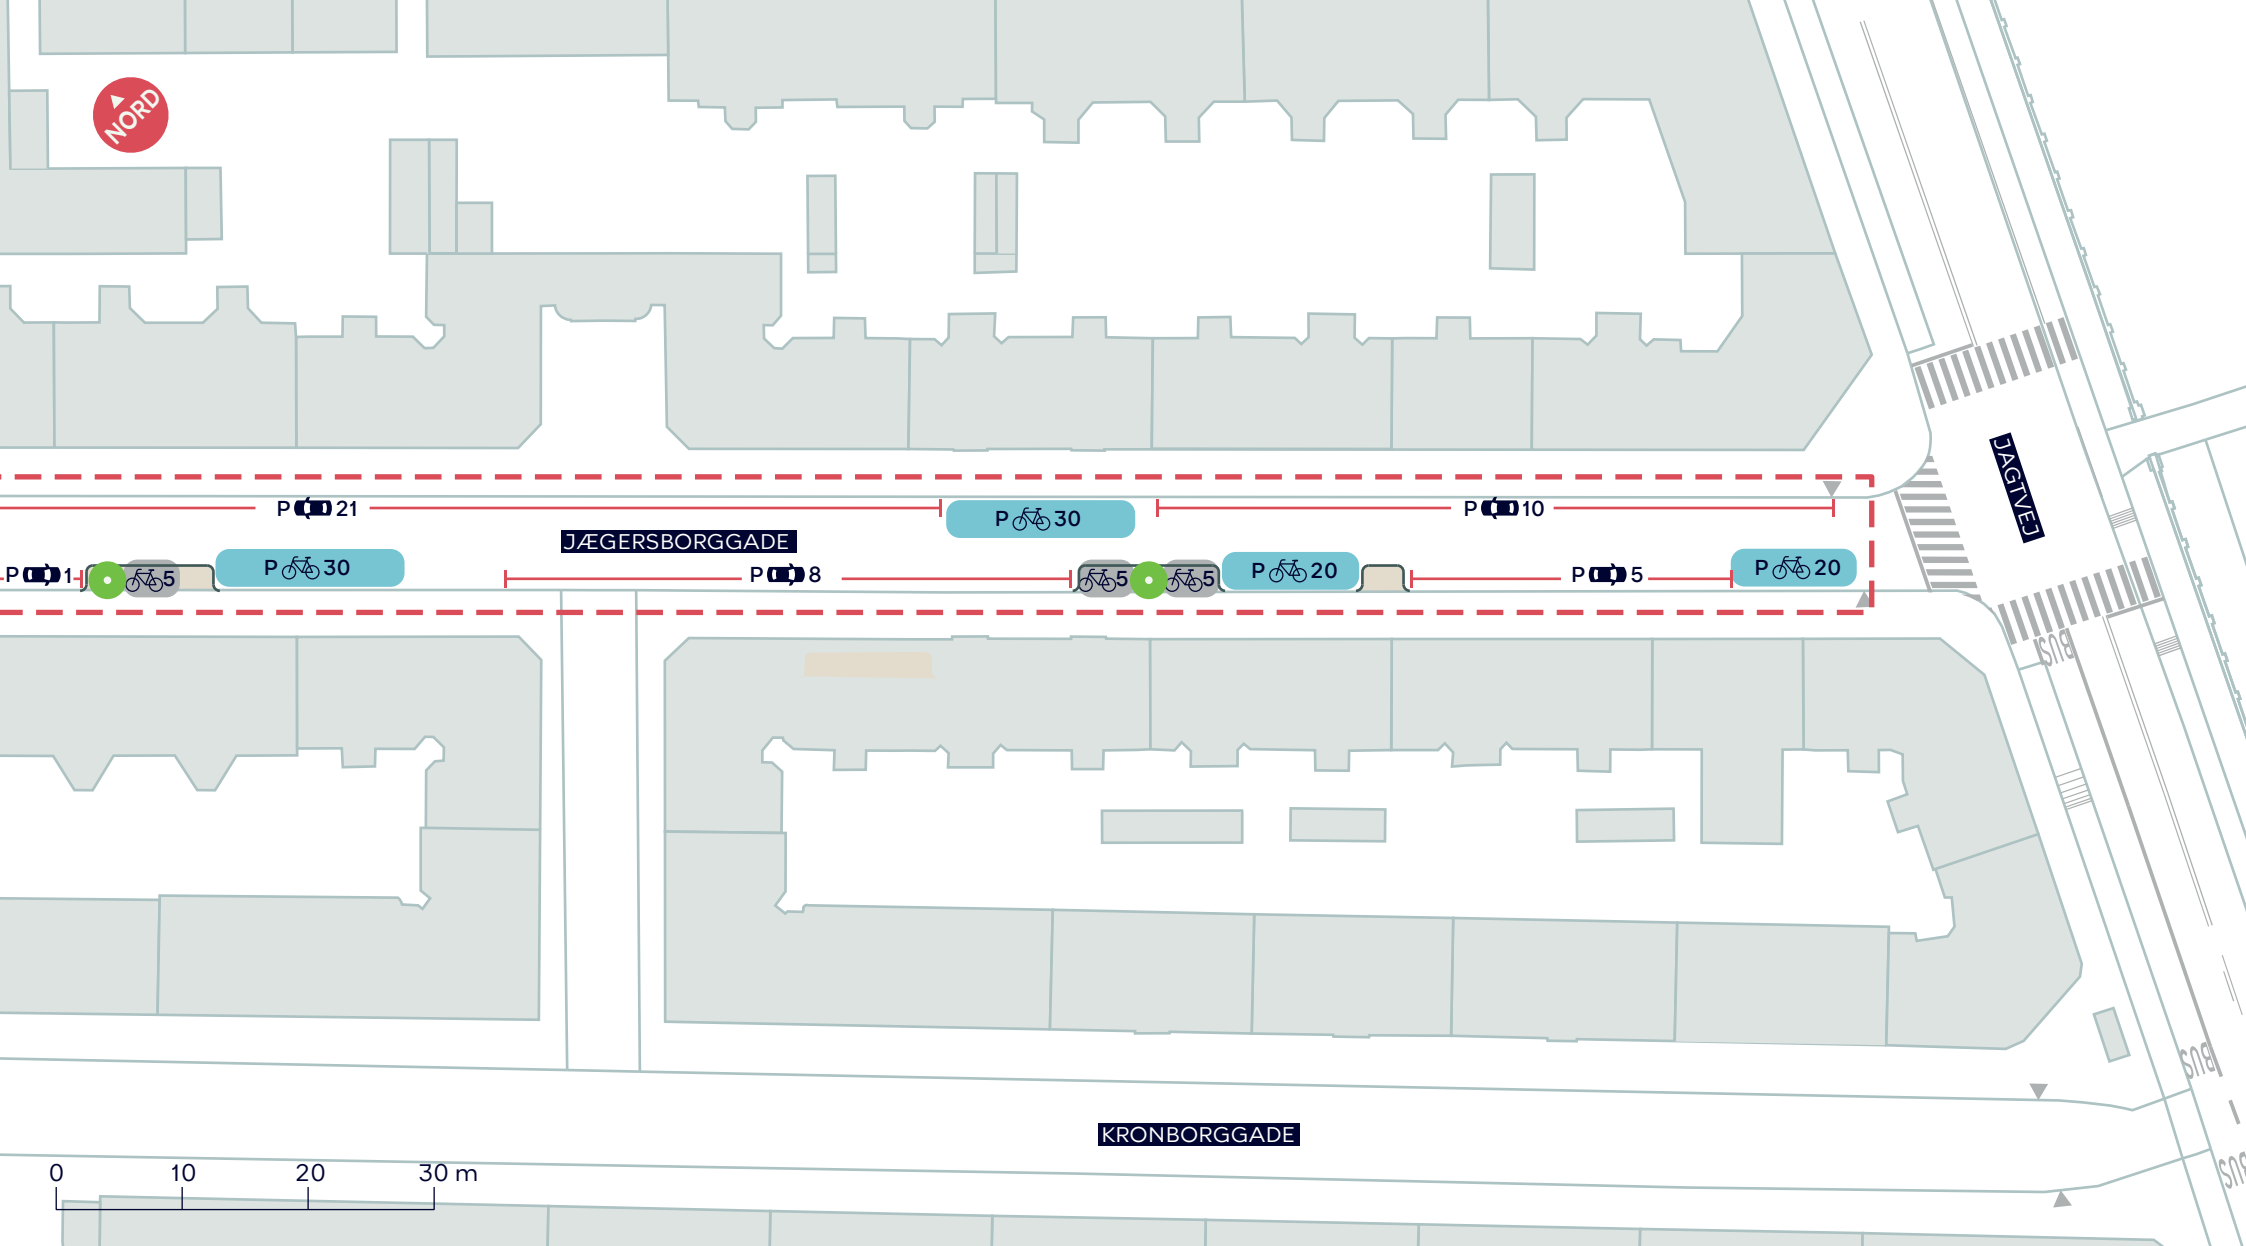

--- Anlægsområde

— Fremtidige p-pladser ialt 68 stk.

P Projektet cykelparkering ialt 250 stk

P Andet cykelparkeringsprojekt 25 stk

Nedlagte p-pladser ialt 25 stk.

NY CYKELPARKERING JÆGERSBORGGADE

Nørrebro

Projektforslag

SAMLET BILAG 4

- - - Anlægsområde
 - | | Fremtidige p-pladser 23 stk.
 - P 20 Projekteret cykelparkering 150 stk
 - P 5 Andet cykelparkeringsprojekt 10 stk
- Nedlagte p-pladser 18 stk.

NY CYKELPARKERING JÆGERSBORGGADE

Nørrebro
Projektforslag

BILAG 4B

- - - Anlægsområde
- | | Fremtidige p-pladser 45 stk.
- P 100 Projekteret cykelparkering 100 stk
- P 15 Andet cykelparkeringsprojekt 15 stk
- Nedlagte p-pladser 7 stk.

NY CYKELPARKERING JÆGERSBORGGADE

Nørrebro
Projektforslag

BILAG 4A