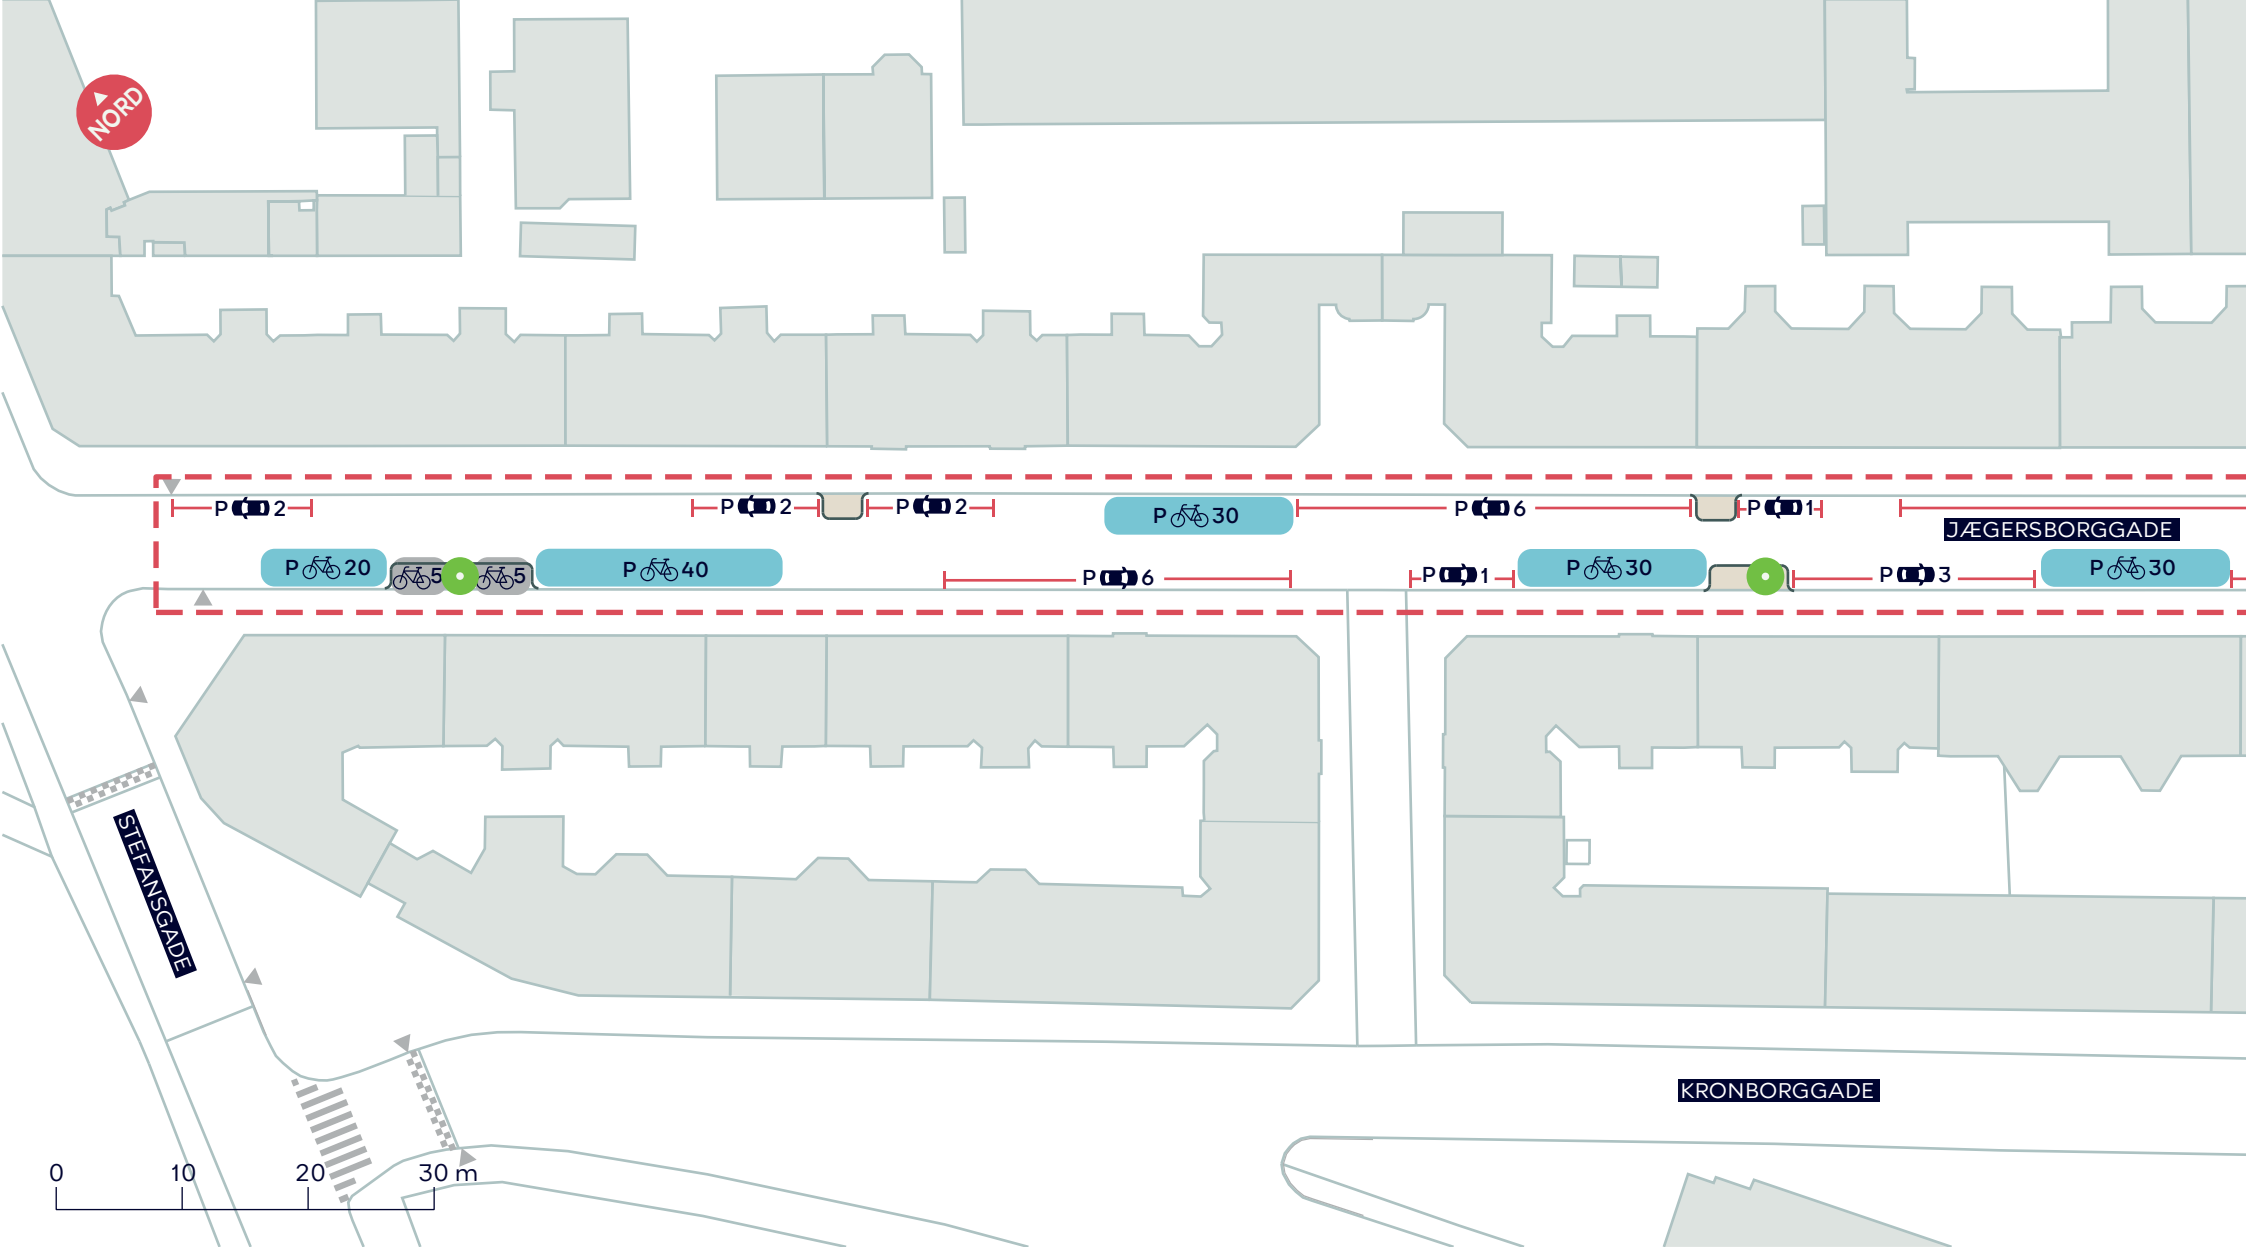

--- Anlægsområde

— Fremtidige p-pladser ialt 68 stk.

P Projektet cykelparkering ialt 250 stk

P Andet cykelparkeringsprojekt 25 stk

Nedlagte p-pladser ialt 25 stk.

NY CYKELPARKERING JÆGERSBORGGADE

Nørrebro

Projektforslag

SAMLET BILAG 4

- - - Anlægsområde
 - | | Fremtidige p-pladser 23 stk.
 - P 20 Projekteret cykelparkering 150 stk
 - P 5 Andet cykelparkeringsprojekt 10 stk
- Nedlagte p-pladser 18 stk.

NY CYKELPARKERING JÆGERSBORGGADE

Nørrebro
Projektforslag

BILAG 4B

- - - Anlægsområde
- | | Fremtidige p-pladser 45 stk.
- P 100 Projekteret cykelparkering 100 stk
- P 15 Andet cykelparkeringsprojekt 15 stk
- Nedlagte p-pladser 7 stk.

NY CYKELPARKERING JÆGERSBORGGADE

Nørrebro
Projektforslag

BILAG 4A