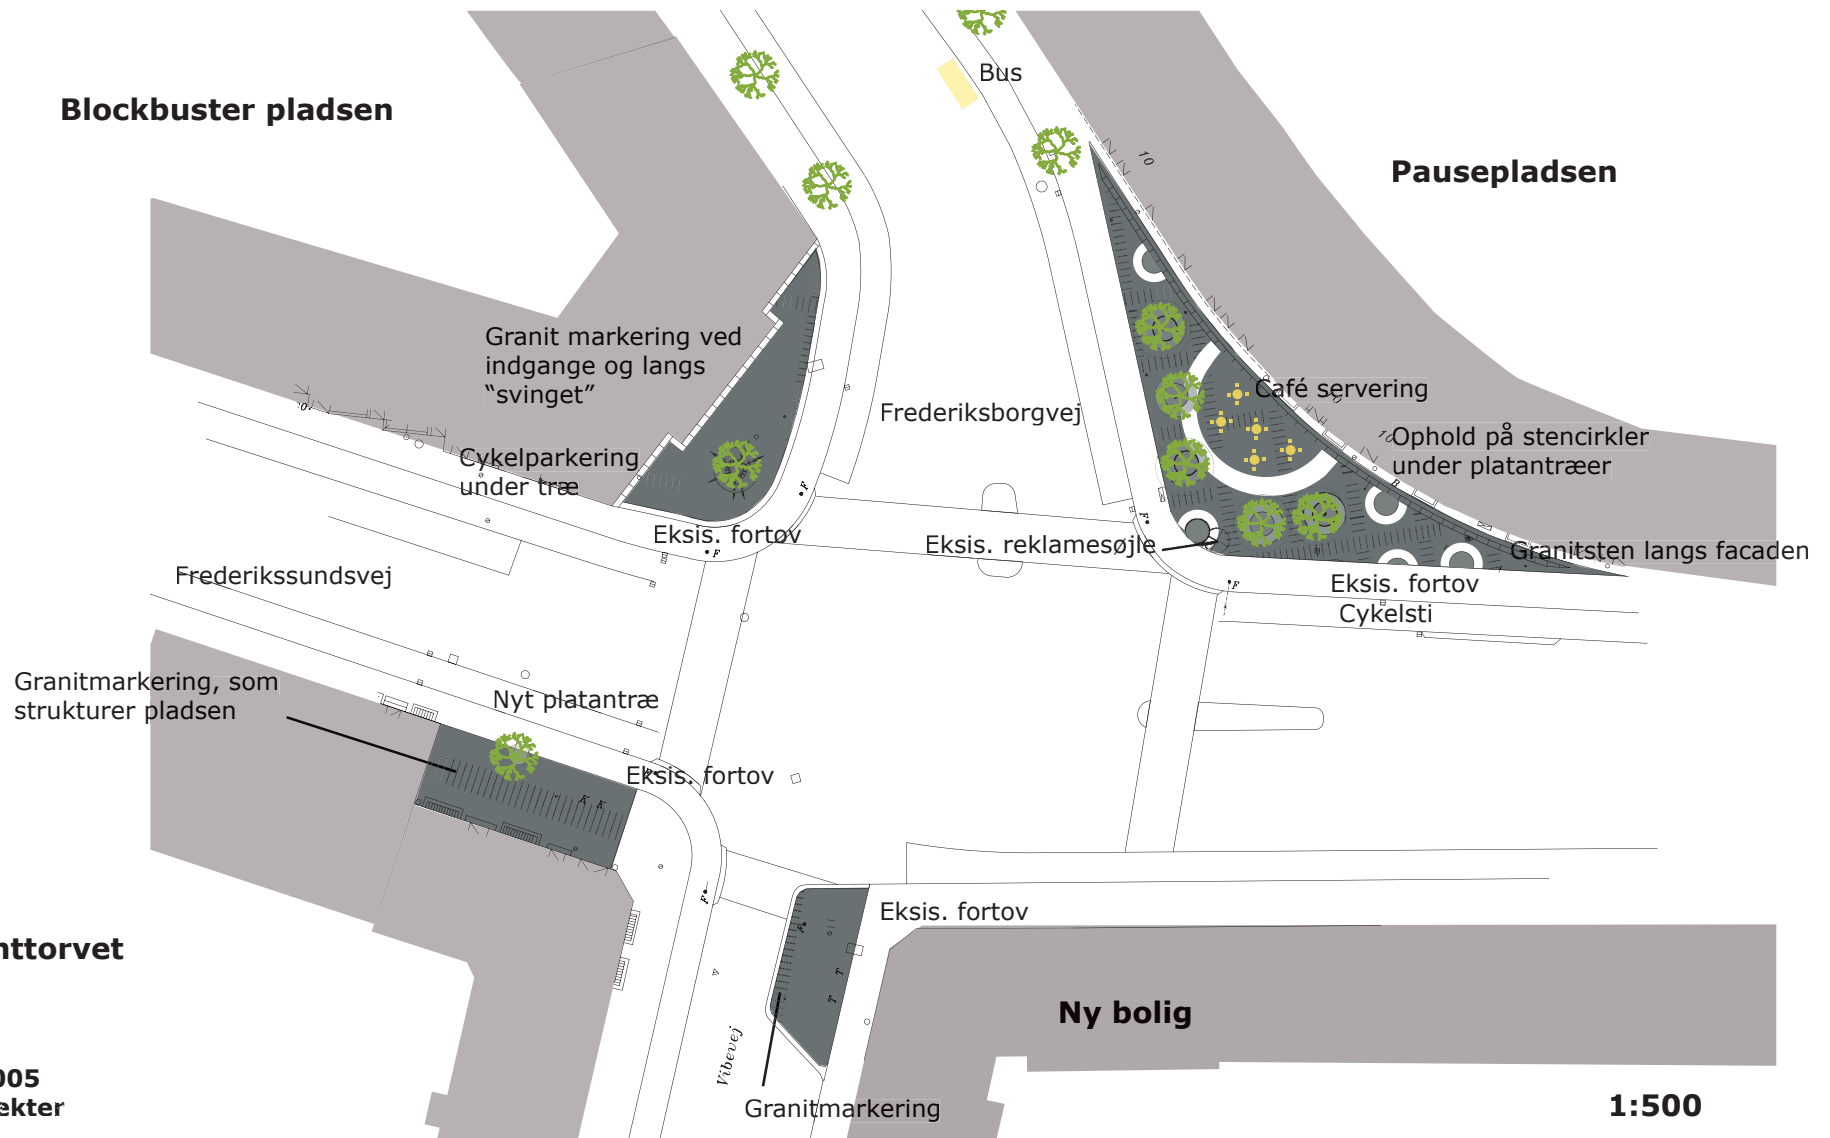

Blockbuster pladsen

Pausepladsen

Oktober 2005
BIAS arkitekter

1:500

Signaturforklaring

 Ny asfaltbelægning med granitbånd

 Busbane
 Træ / eks. træ

 Hvid (cirkulær) afmaskning/bemaling

 Cirkulær opholdsbænk

Frederikssundsvej og Frederiksborgvej
"Trafikknudepunktet"
Projektforslag, Plantegning

Bilag 2 