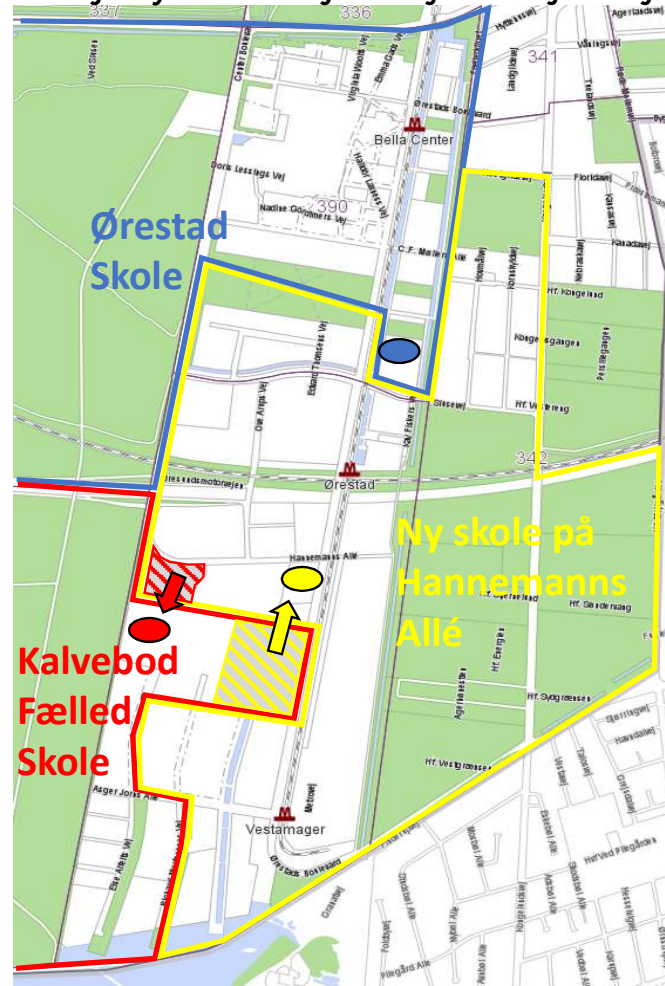

# Forslag til skoledistrikt til skolen på Hannemanns Allé

## Nuværende distrikter

## Forslag til nye distrikter og ændring ift. høringsforslag

De skraverede områder og pile angiver ændringer ift. høringsforslaget

Skoler i Ørestad - Område Amager				
Skole	Skolens kapacitet (spor)	Kapacitet v. 24 elever i hver klasse	Forventet antal elever i grunddistrikt ved fuld udbygning	Forventet fordeling af skolestartere i grunddistrikt til skoleåret 20/21
Ørestad Skole	3	720	947 (31,3%)	25%
Kalvebod Fælled Skole	3	720	859 (28,4%)	29%
Skole på Hannemanns Allé	4	960	1218 (40,3%)	46%

Skolen på Hannemanns Allé får tildelt et distrikt bestående af:

- Karré 39003B i rode 390 fra Kalvebod Fælled Skole
- Karré 39101, 39102, 39103 undtagen Hannemanns Allé 2-12, 39104B, 39104C, 39104D, 39105A, 39105B, 39106, 39107 og 39108 i rode 391 fra Kalvebod Fælled Skole
- Karré 34206, 34211, 34212, 34213, 34218A, 34218B, 34219A, 34219B, 34223 i rode 342 fra Ørestad Skole
- Karré 34231, 34232, 34224A, 34224B, 34226, 34227, 34228A, 34228B, 34229, 34230 i rode 342 fra Kalvebod Fælled Skole