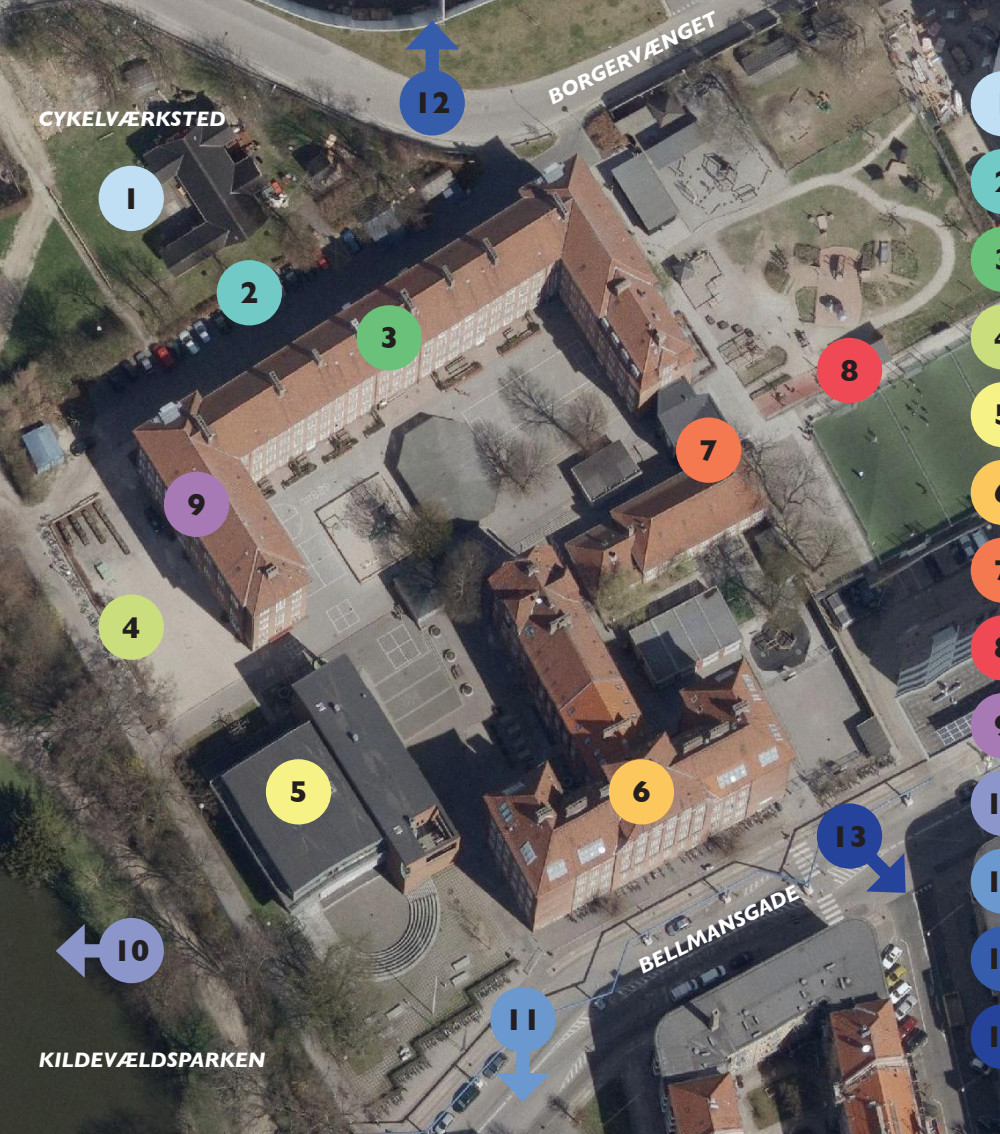

Den åbne Legeplads ved Kildevældsskolen

Alle arrangementer er gratis

Områdefornyelsen
Skt. Kjelds Kvarter

MILJØPUNKT
AGENDA 21 - FOR ET BÆREDYGTIGT KBH

ØSTERBRO

**KULTUR
ØSTERBRO**
www.kulturoesterbro.dk

Du kan læse mere
om aktiviteterne her:
www.kulturoesterbro.dk

KILDEVÆLDSSKOLEN OG OMEGN

- 1 DUI, Borgervænget 26, 2100 KBH Ø
- 2 P-plads
- 3 Nordbygning
- 4 Forplads
- 5 Multihal
- 6 Sydbygning
- 7 Fritidshjem
- 8 Legeplads/Boldbane
- 9 Indskolingsbibliotek
- 10 Kildevældsparkens Legeplads, Vognmandsmarken 69, 2100 KBH Ø
- 11 Øbro Jagtvej Bibliotek Jagtvej 227, 2100 KBH Ø
- 12 Genbrugspladsen, Borgervænget 29, 2100 KBH Ø
- 13 KW3, Krausesvej 3, 2100 KBH Ø