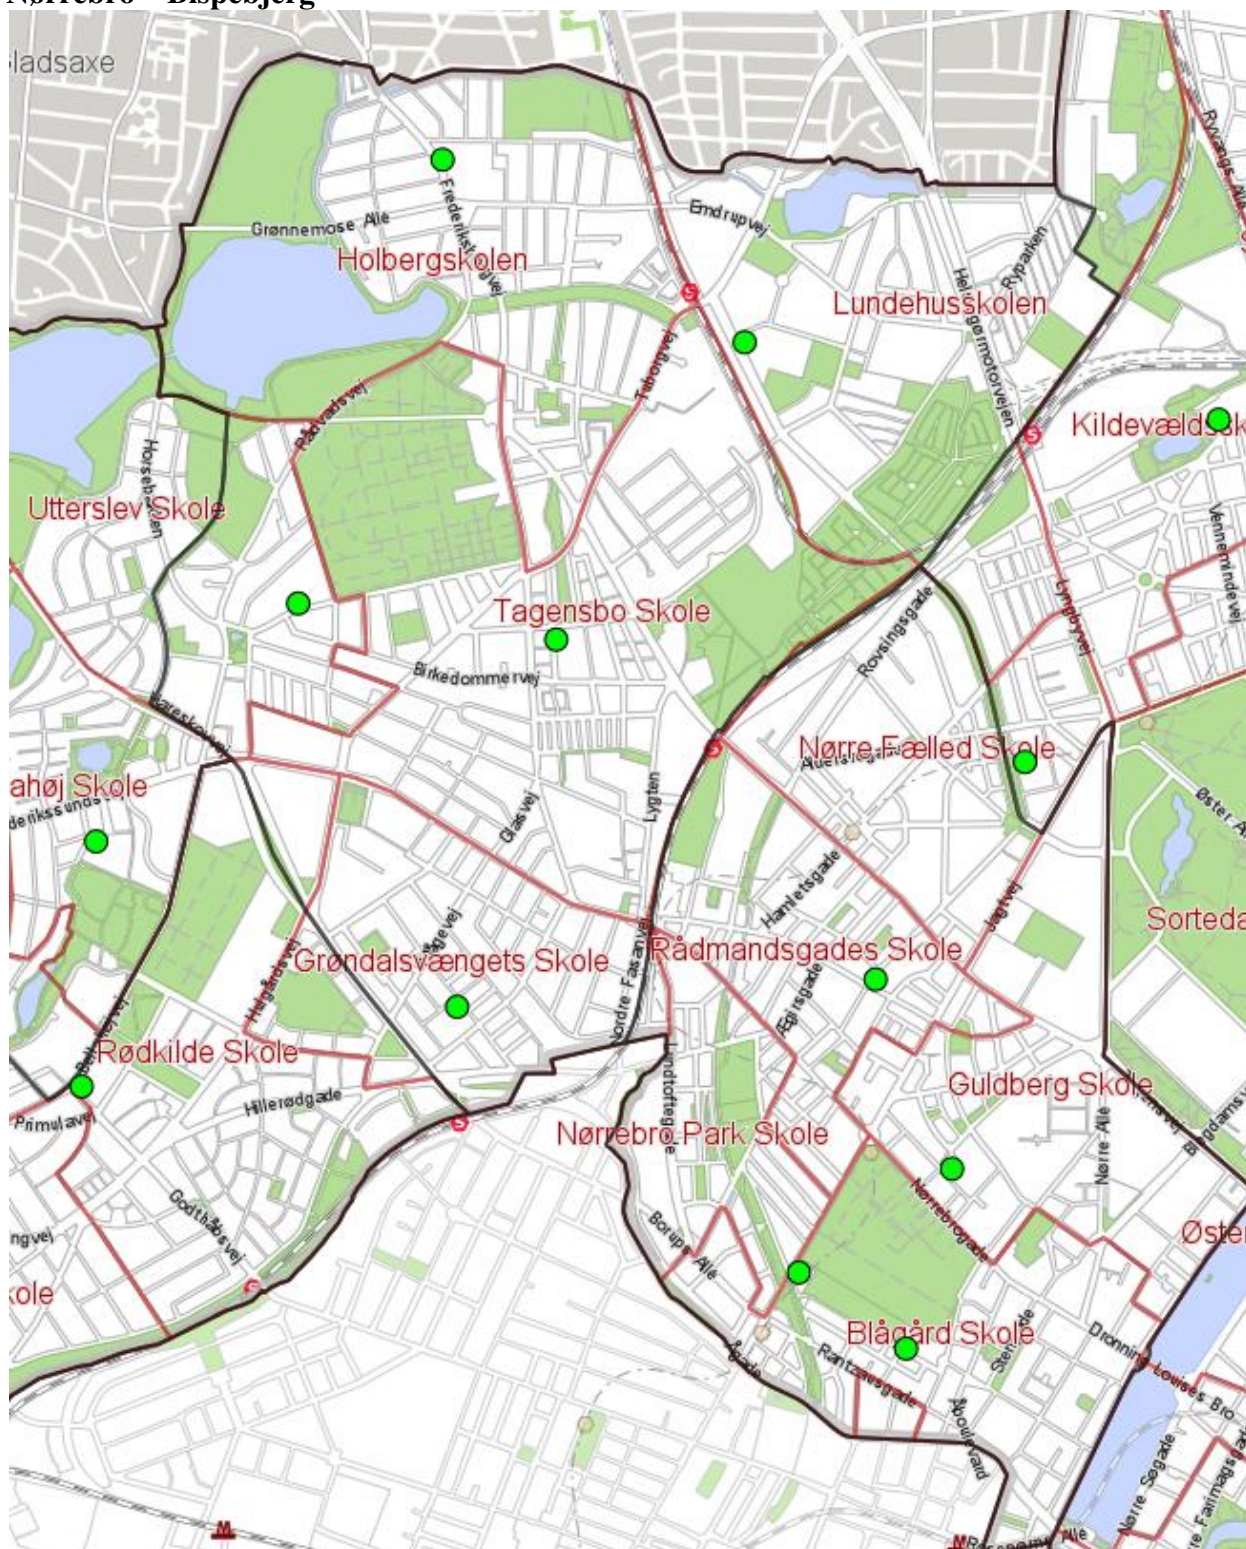

22-03-2017

Bilag 1. Kort over skoledistrikter

På følgende side findes et detaljeret overblik over skoler og skoledistrikter:

Sagsnr.
2017-0131824

<http://kbhkort.kk.dk/spatialmap>

Dokumentnr.
2017-0131824-1

I menuen til venstre under ”Pasning og skole” skal skoledistrikter og skoler krydses af.

På følgende sider vises kort med overblik for områderne i byen.

Ressourcer

Gyldenløvesgade 15
1600 København V

EAN nummer
5798009371201

Indre By - Østerbro

Amager

Valby – Vesterbro – Kgs. Enghave

Nørrebro – Bispebjerg

Brønshøj – Vanløse