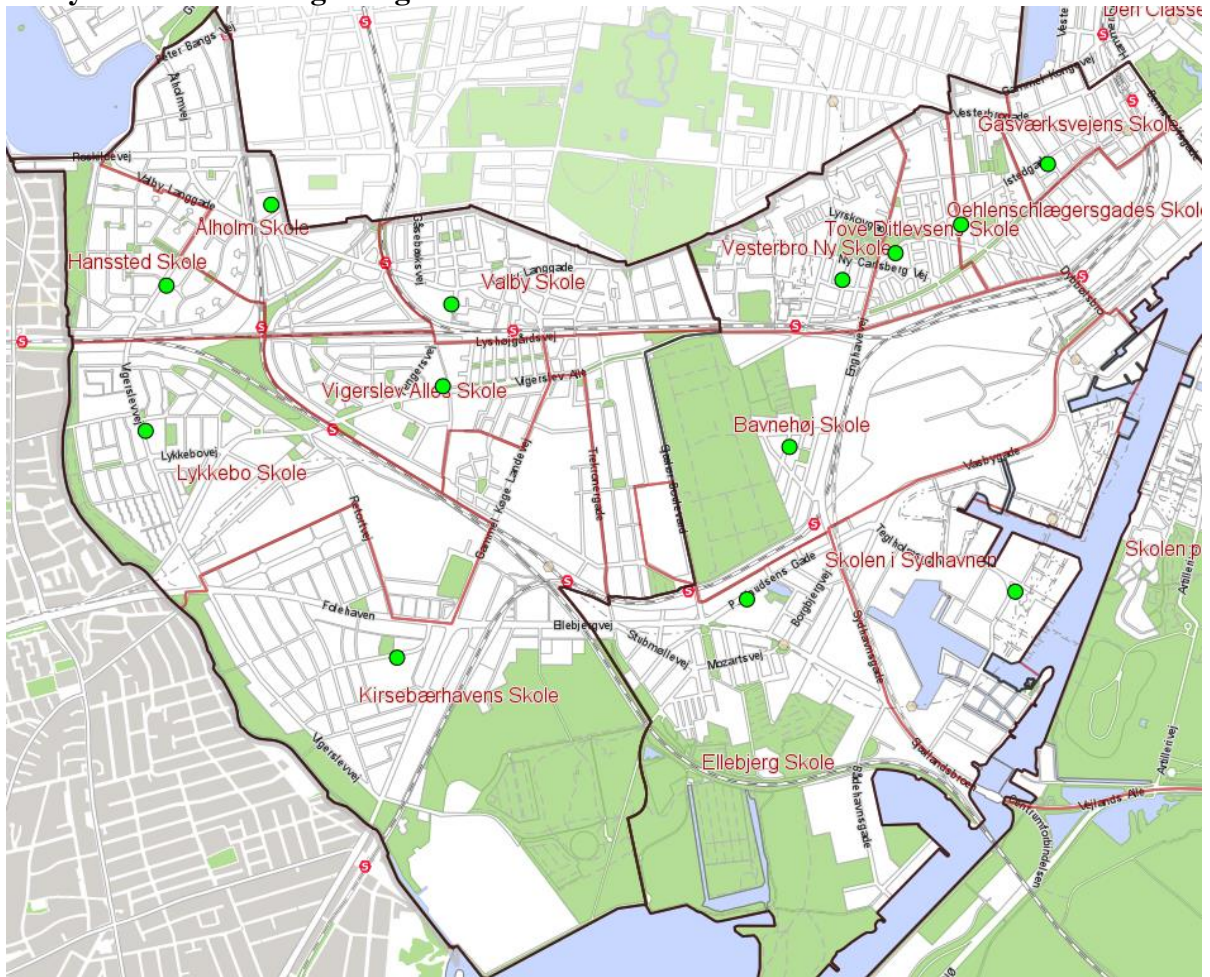

22-03-2017

Bilag 1. Kort over skoledistrikter

På følgende side findes et detaljeret overblik over skoler og skoledistrikter:

Sagsnr.
2017-0131824

<http://kbhkort.kk.dk/spatialmap>

Dokumentnr.
2017-0131824-1

I menuen til venstre under ”Pasning og skole” skal skoledistrikter og skoler krydses af.

På følgende sider vises kort med overblik for områderne i byen.

Ressourcer

Gyldenløvesgade 15
1600 København V

EAN nummer
5798009371201

Indre By - Østerbro

Amager

Valby – Vesterbro – Kgs. Enghave

Nørrebro – Bispebjerg

Brønshøj – Vanløse