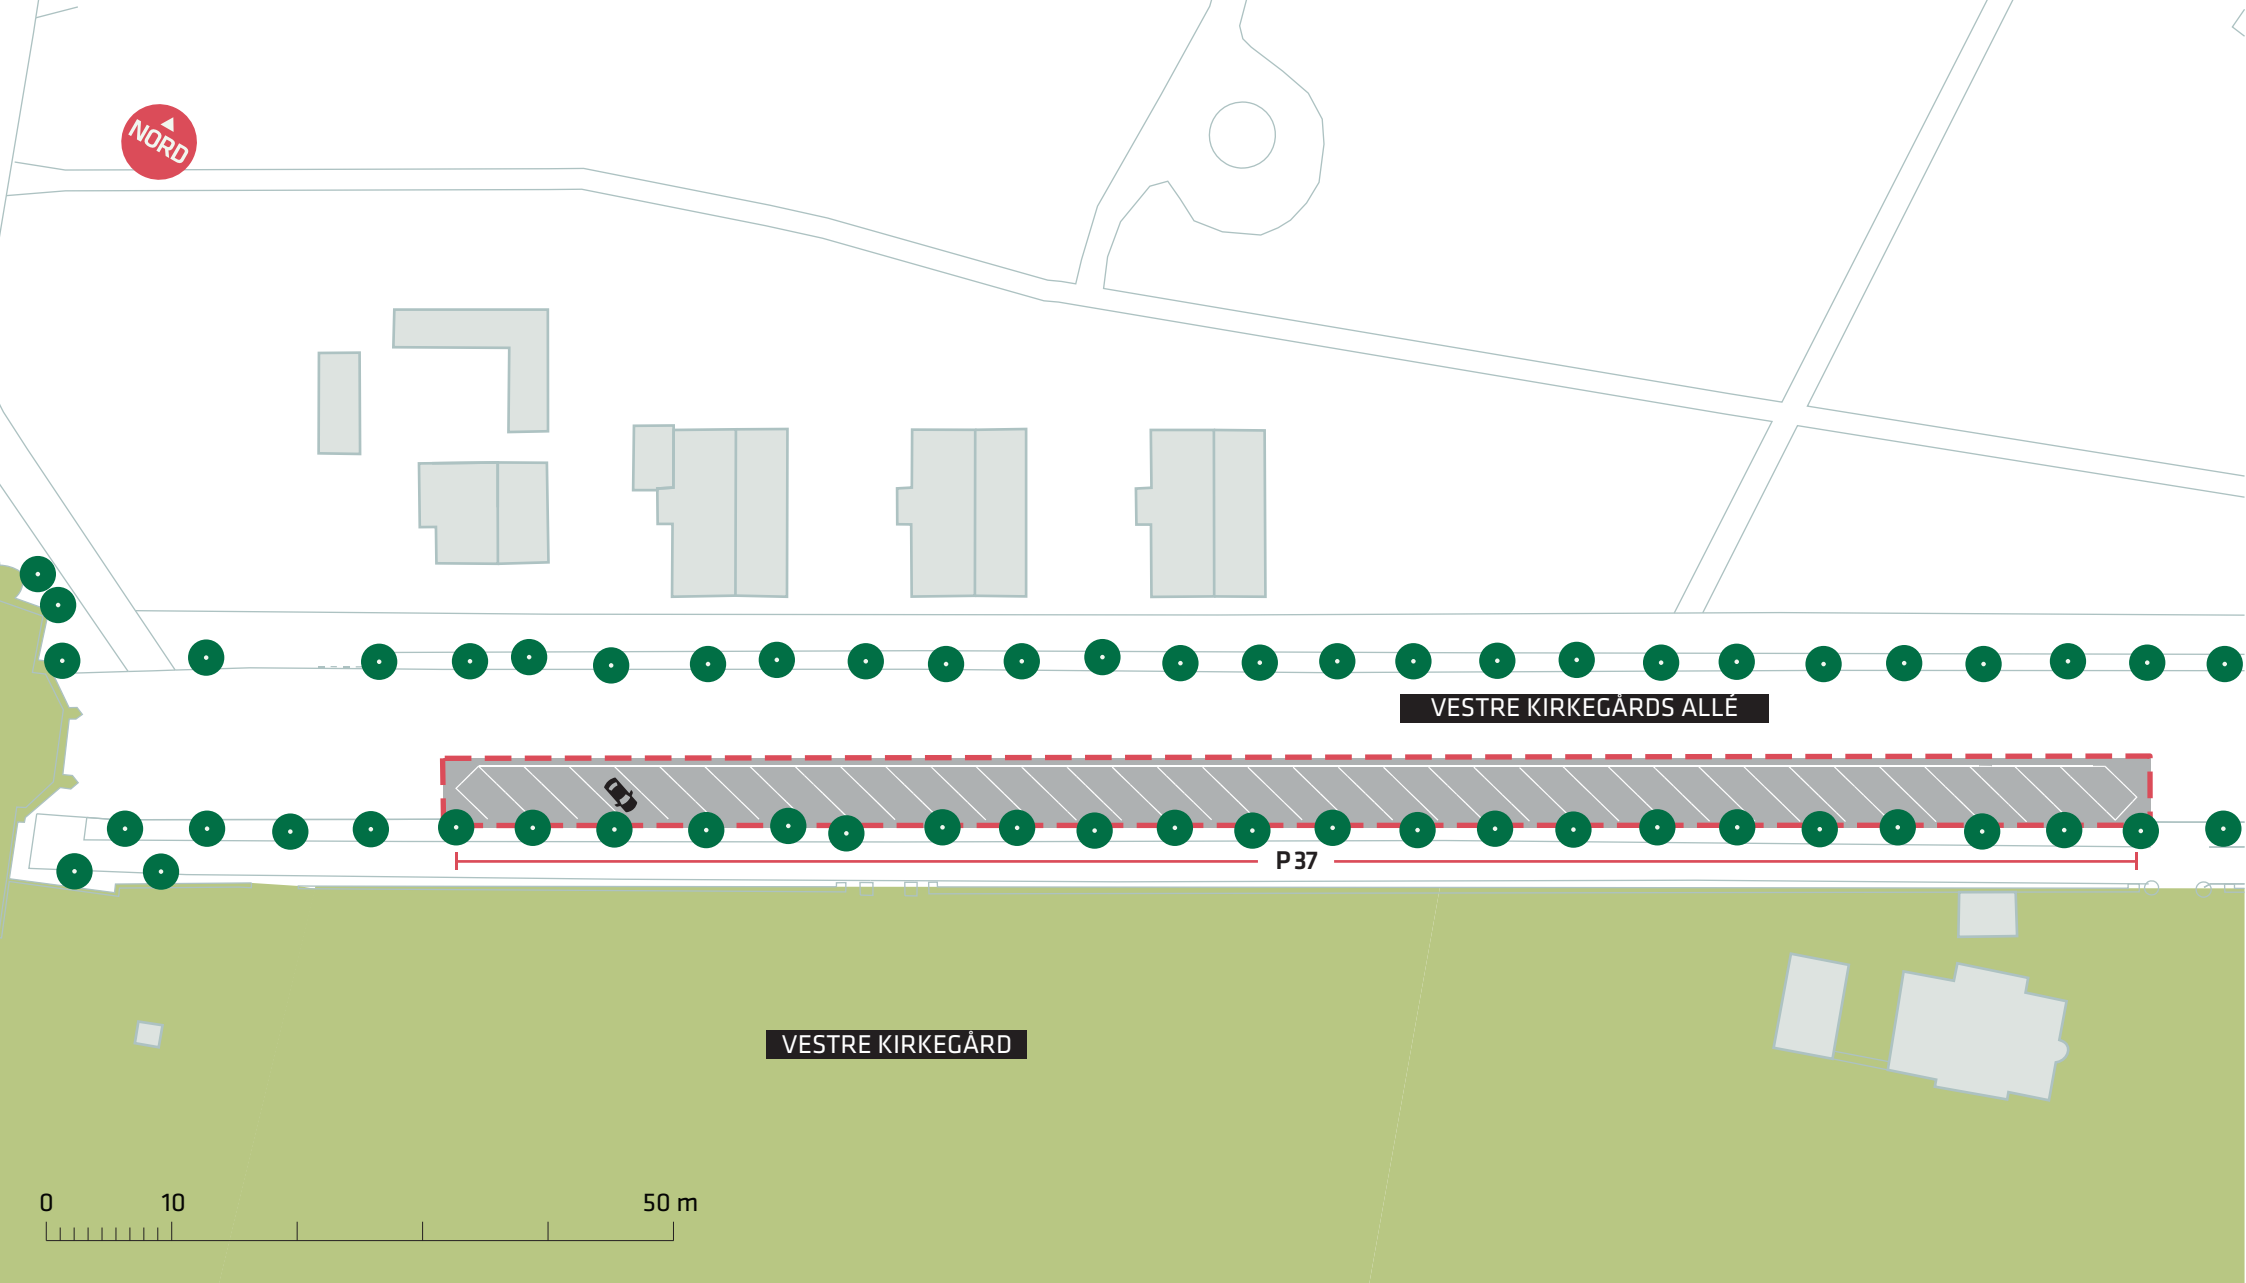

--- Anlægsområde

OPSTRIBNING AF SKRÅPARKERING I GUL BETALINGSZONE

Aldersrogade

Projektforslag

Bilag 3A

--- Anlægsområde

OPSTRIBNING AF SKRÅPARKERING I GUL BETALINGSZONE

Vestre Kirkegårds Allé

Projektforslag

Bilag 3B

--- Anlægsområde

OPSTRIBNING AF SKRÅPARKERING I GUL BETALINGSZONE

Vestre Kirkegårds Allé

Projektforslag

Bilag 3C