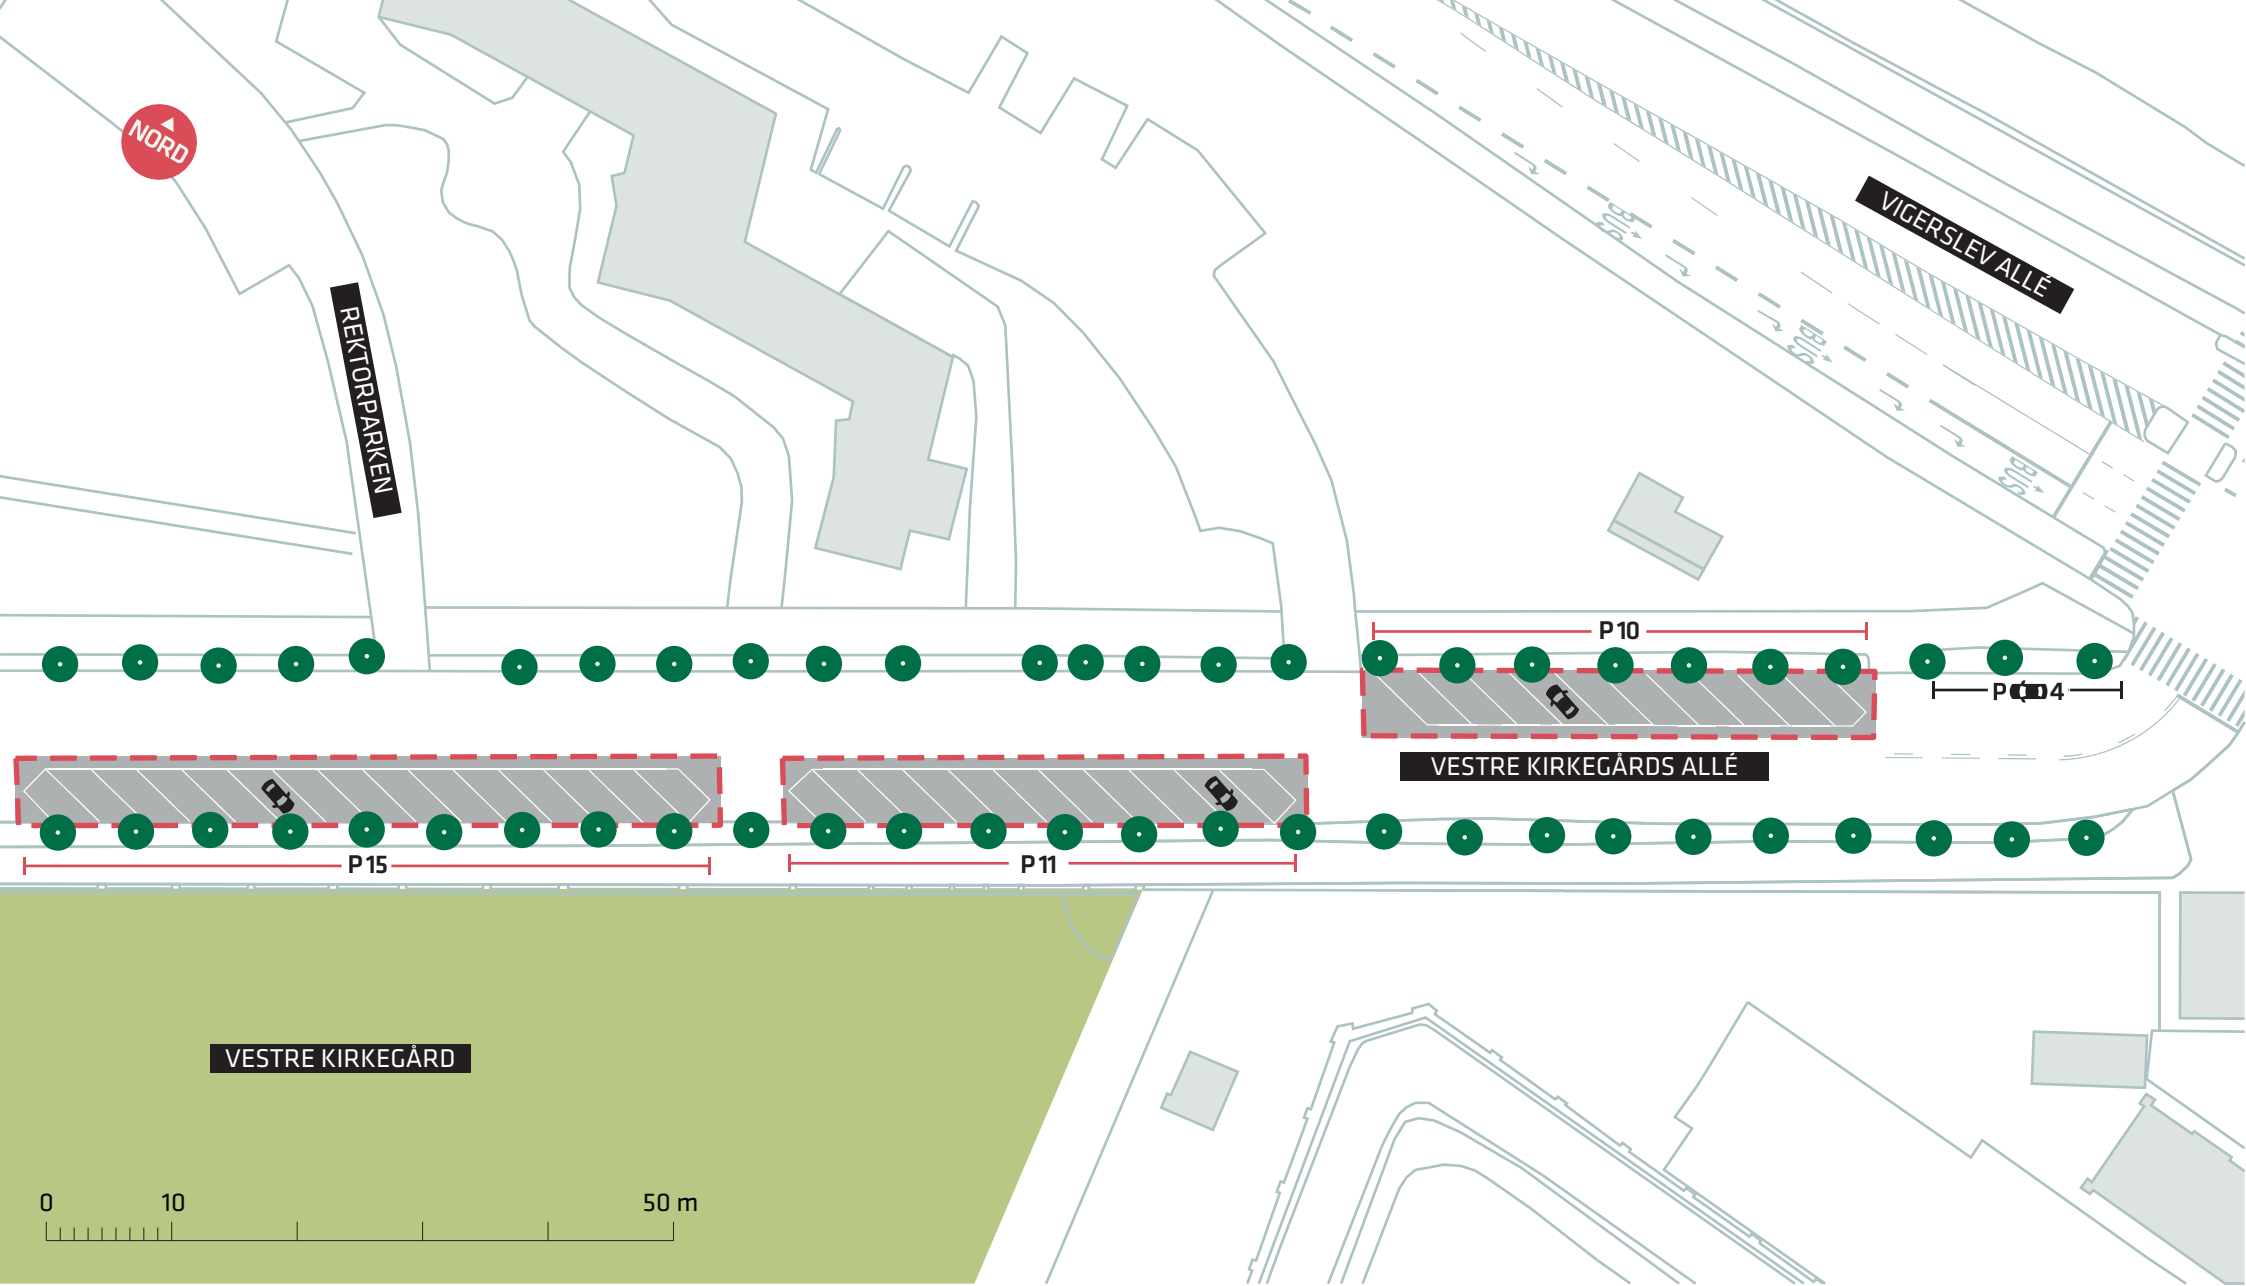

--- Anlægsområde

OPSTRIBNING AF SKRÅPARKERING I GUL BETALINGSZONE

Aldersrogade

Projektforslag

Bilag 3A

--- Anlægsområde

OPSTRIBNING AF SKRÅPARKERING I GUL BETALINGSZONE

Vestre Kirkegårds Allé

Projektforslag

Bilag 3B

--- Anlægsområde

OPSTRIBNING AF SKRÅPARKERING I GUL BETALINGSZONE

Vestre Kirkegårds Allé

Projektforslag

Bilag 3C