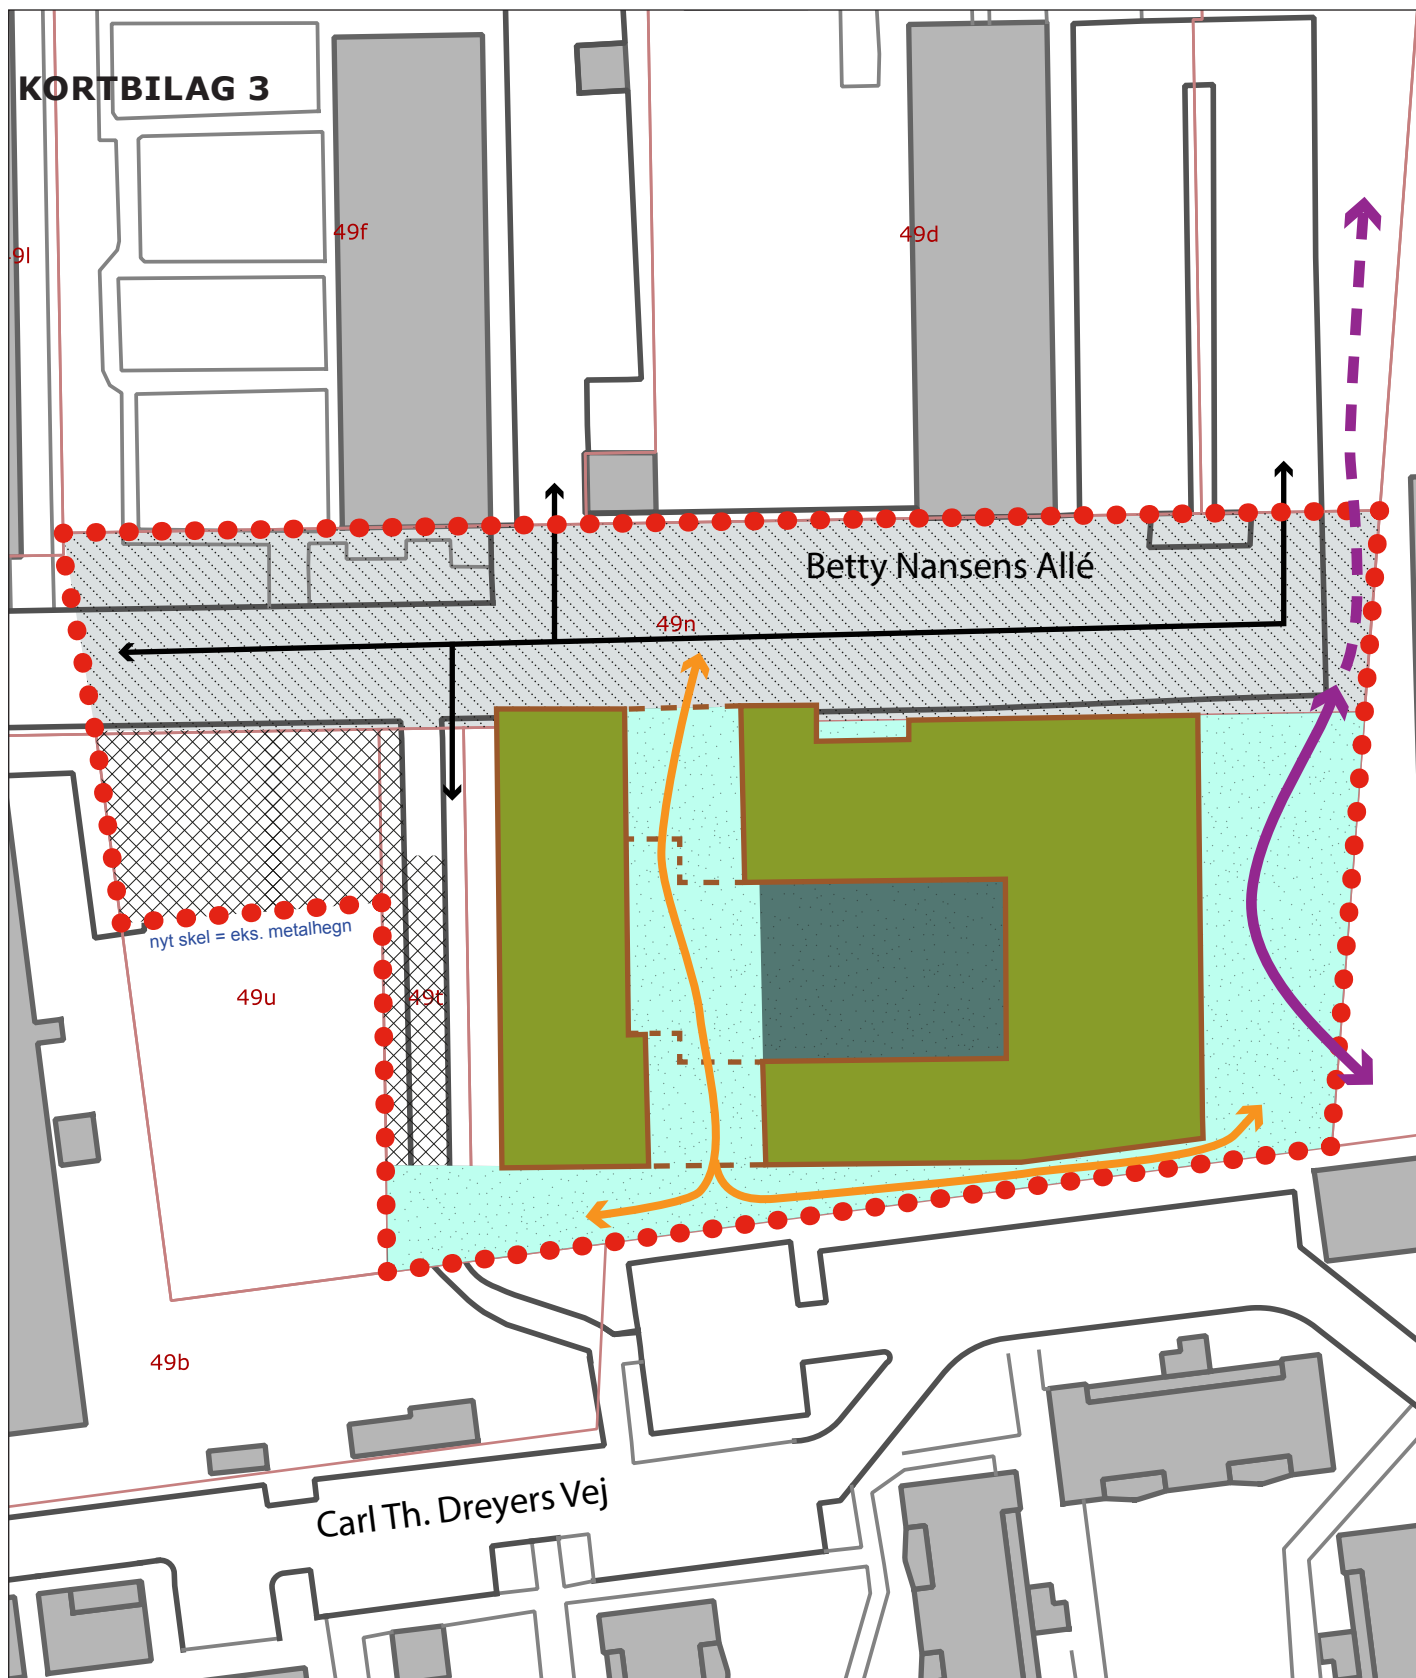

KORTBILAG 3

- Lokalplanafgrensning ●●●●●●●●
- Vej (lege/ophold) [diagonal hatching]
- Parkering [cross-hatching]
- Byrum offentlig [cyan stippled]
- Byrum el. parkering [green cross-hatching]

- Byrum privat [dark green solid]
- Offentlig cykel-gangsti med mulig fortsættelse [purple dashed arrow]
- Offentlig gangsti [orange double arrow]
- Vejadgang [black double arrow]