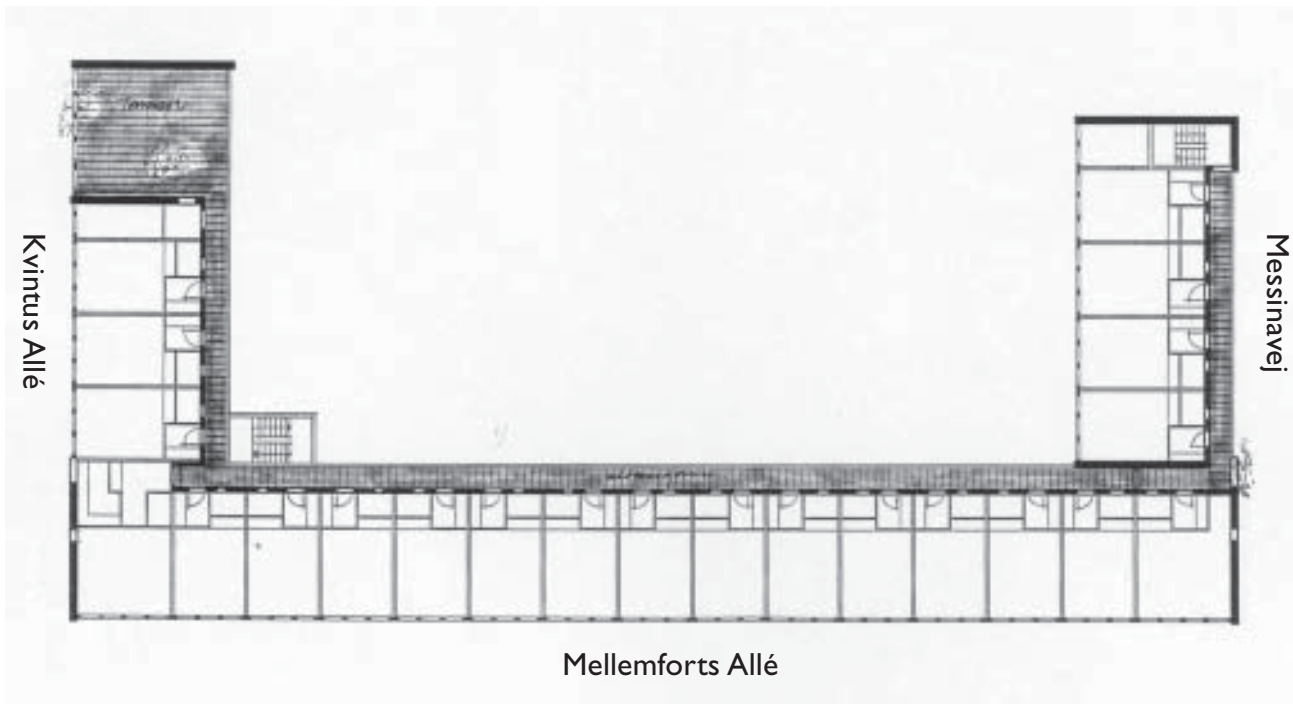

Facade Kvintus Allé.

Facade Mellemforts Allé.

Mål: 1:400

Plan af normaletage før og efter ombygning.

Mål: 1:400

Plan af tagetage før og efter ombygning.

Mål: 1:400