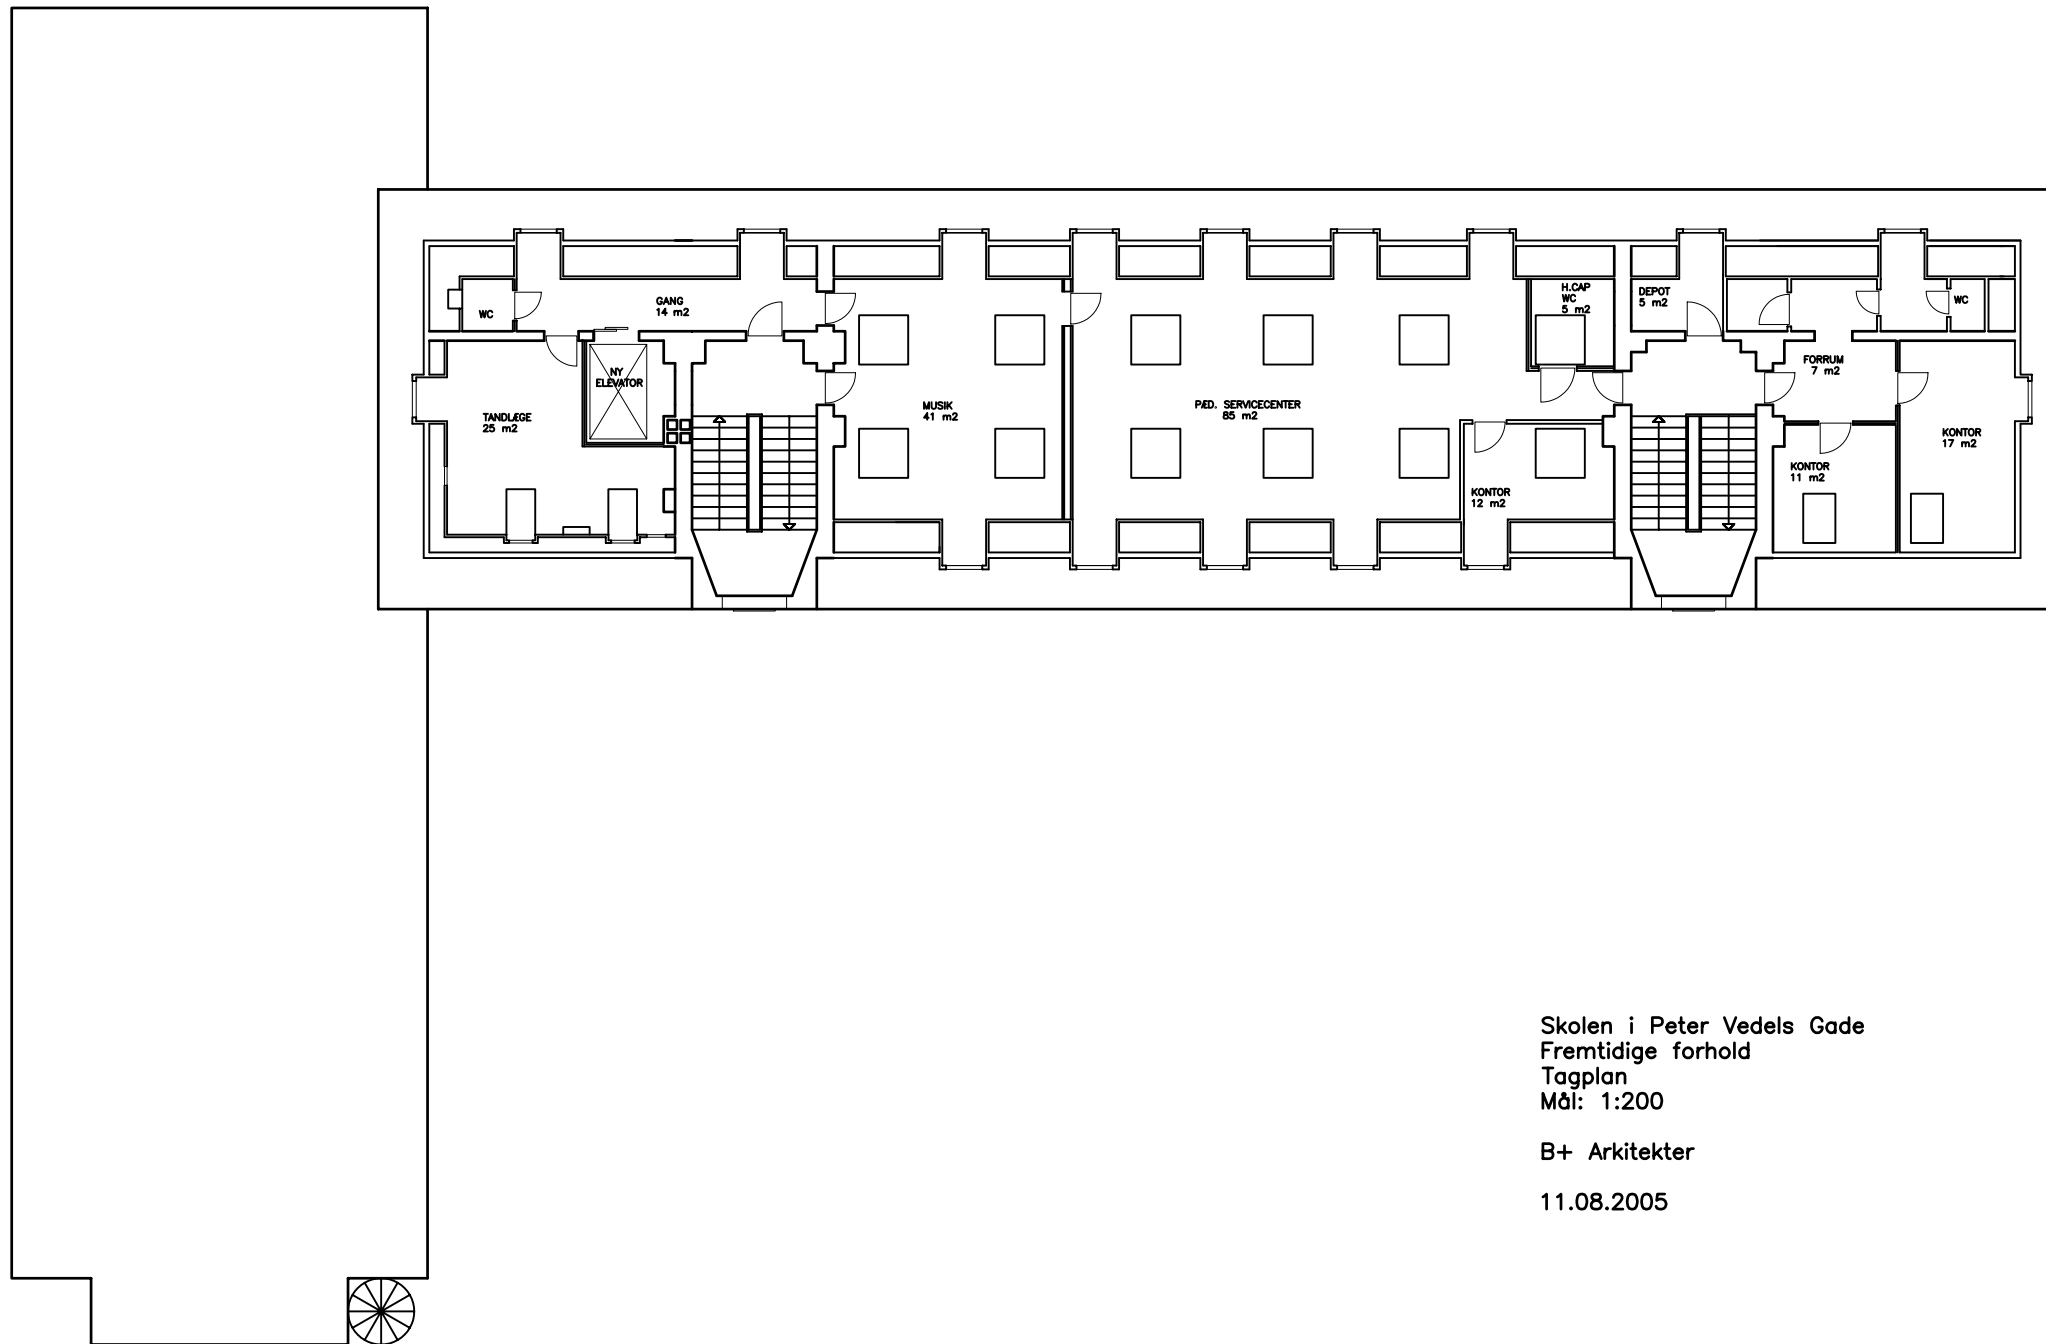

Peter Vedels Gade

Skolen i Peter Vedels Gade  
 Fremtidige forhold  
 Kælderplan  
 Mål: 1:200

B+ Arkitekter

11.08.2005

Skolen i Peter Vedels Gade  
 Fremtidige forhold  
 Stueplan  
 Mål: 1:200

B+ Arkitekter

11.08.2005

Skolen i Peter Vedels Gade  
 Fremtidige forhold  
 1. sal  
 Mål: 1:200

B+ Arkitekter

11.08.2005

Skolen i Peter Vedels Gade  
Fremtidige forhold  
Tagplan  
Mål: 1:200  
B+ Arkitekter  
11.08.2005