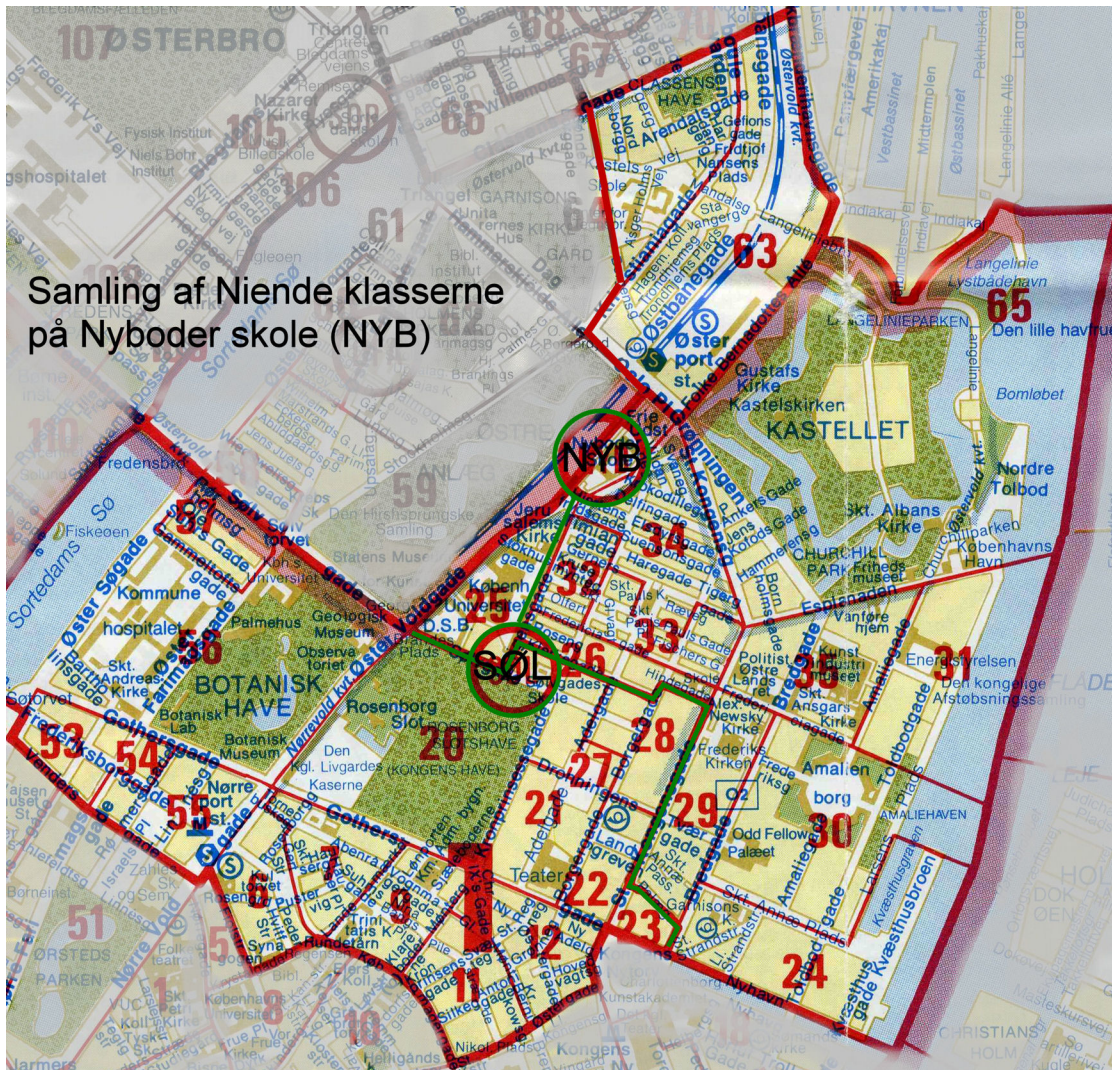

Grunddistriktet for Havremarkens Skole og Jagtvejens Skole:

Grunddistriktet for Østrigsgades Skole og Sundpark Skole:

Grunddistriktet for Blågårdsskolen og Hellig Kors Skole:

Grunddistrikterne for Vanløse Skole og Hyltebjerg Skole:

Grunddistrikterne for Bispebjerg Skole (BIS) og Grundtvigsskolen:

Grunddistriktet for Sølvgades Skole og Nyboder Skole:

Frederikssundsvejens grunddistrikt er markeret med en Lyseblå farvet streg. Distriktet foreslås delt i tre dele (lysegrøn streg) og overføres til henholdsvis Grøndalsvænge Skole, Rødkilde og til Grundtvigskole/Bispebjerg Skole (markeret med pile).

Voldparkens skoles grunddistrikt er markeret med en Lyseblå farvet streg. Distriktet foreslås delt i tre dele (lysegrøn streg) og overføres til henholdsvis Tingbjerg, Husum og Korsager Skole (markeret med pile).

Alle kort er lavet på basis kort fra Stadsconductørembedet, Københavns Kommune. 2007