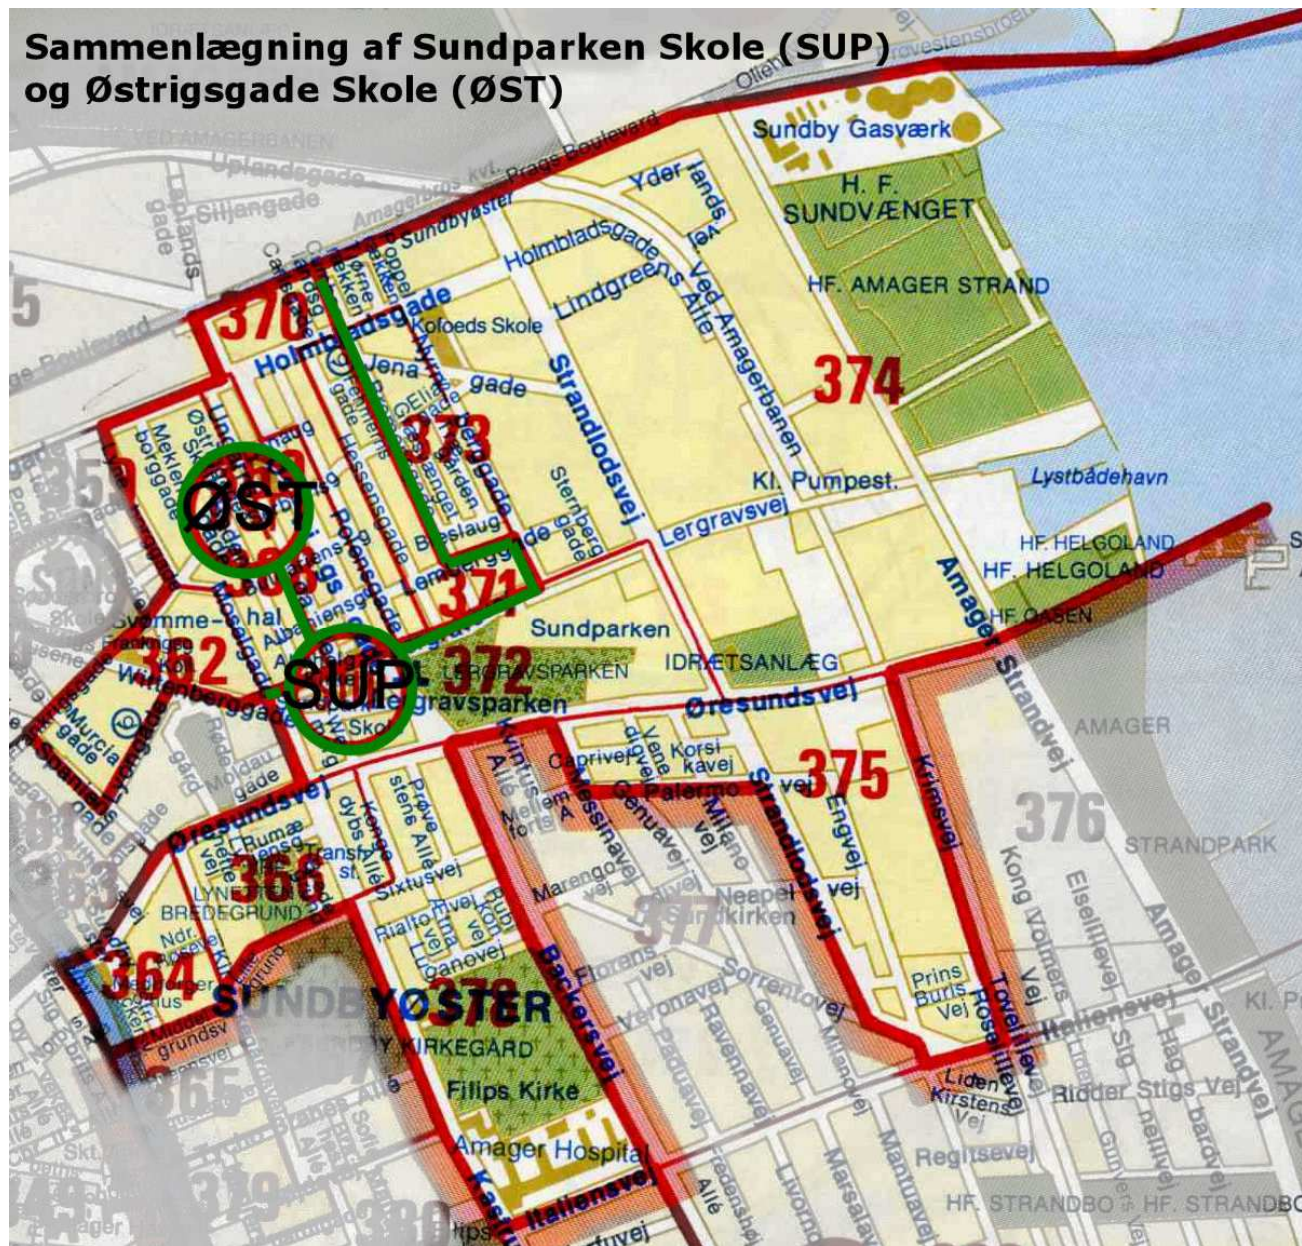

Grunddistriktet for Havremarkens Skole og Jagtvejens Skole:

Grunddistriktet for Østrigsgades Skole og Sundpark Skole:

Grunddistriktet for Blågårdsskolen og Hellig Kors Skole:

Grunddistrikterne for Vanløse Skole og Hyltebjerg Skole:

Grunddistrikterne for Bispebjerg Skole (BIS) og Grundtvigsskolen:

Grunddistriktet for Sølvgades Skole og Nyboder Skole:

Frederikssundsvejens grunddistrikt er markeret med en Lyseblå farvet streg. Distriktet foreslås delt i tre dele (lysegrøn streg) og overføres til henholdsvis Grøndalsvænge Skole, Rødkilde og til Grundtvigskole/Bispebjerg Skole (markeret med pile).

Voldparkens skoles grunddistrikt er markeret med en Lyseblå farvet streg. Distriktet foreslås delt i tre dele (lysegrøn streg) og overføres til henholdsvis Tingbjerg, Husum og Korsager Skole (markeret med pile).

Alle kort er lavet på basis kort fra Stadsconductørembedet, Københavns Kommune. 2007