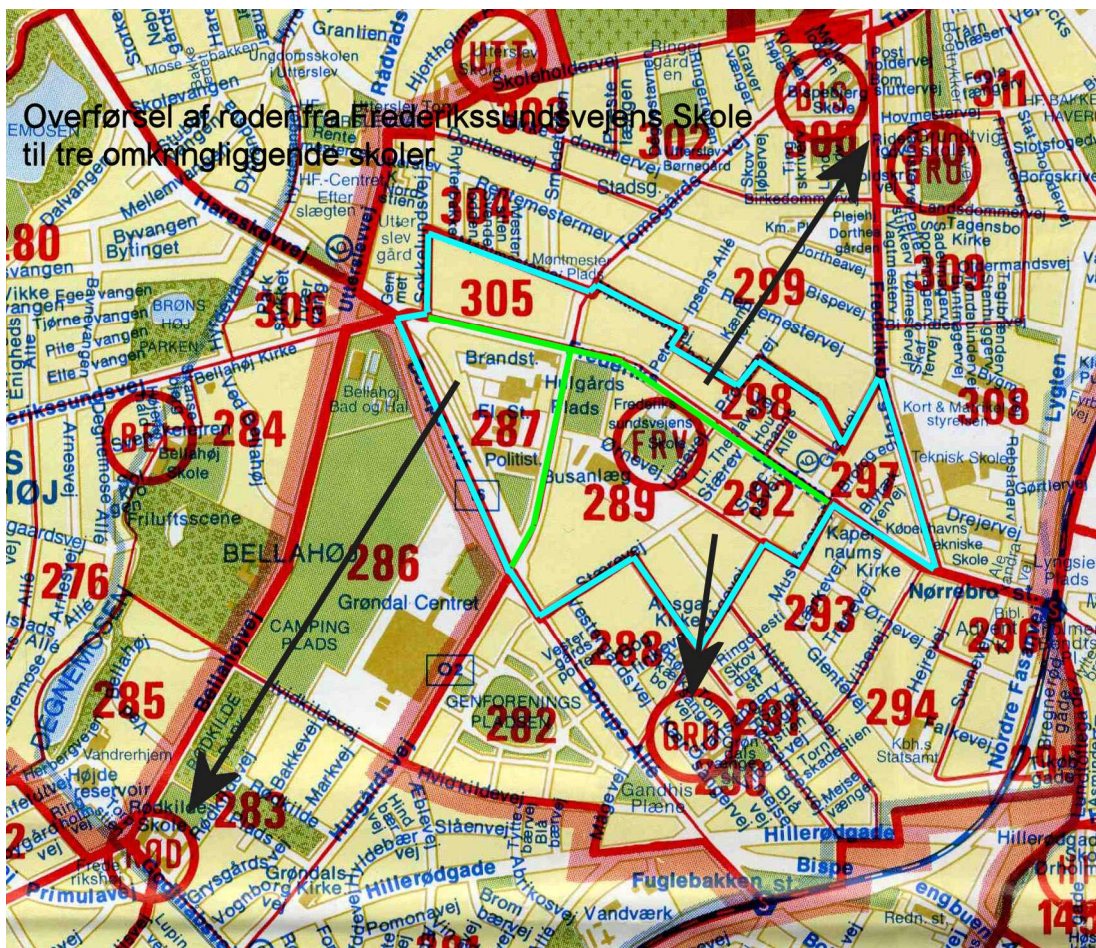

Grunddistriktet for Havremarkens Skole og Jagtvejens Skole:

Grunddistriktet for Østrigsgades Skole og Sundpark Skole:

Grunddistriktet for Blågårdsskolen og Hellig Kors Skole:

Grunddistrikterne for Vanløse Skole og Hyltebjerg Skole:

Grunddistrikterne for Bispebjerg Skole (BIS) og Grundtvigsskolen:

Grunddistriktet for Sølvgades Skole og Nyboder Skole:

Frederikssundsvejens grunddistrikt er markeret med en Lyseblå farvet streg. Distriktet foreslås delt i tre dele (lysegrøn streg) og overføres til henholdsvis Grøndalsvænge Skole, Rødkilde og til Grundtvigskole/Bispebjerg Skole (markeret med pile).

Voldparkens skoles grunddistrikt er markeret med en Lyseblå farvet streg. Distriktet foreslås delt i tre dele (lysegrøn streg) og overføres til henholdsvis Tingbjerg, Husum og Korsager Skole (markeret med pile).

Alle kort er lavet på basis kort fra Stadsconductørembedet, Københavns Kommune. 2007