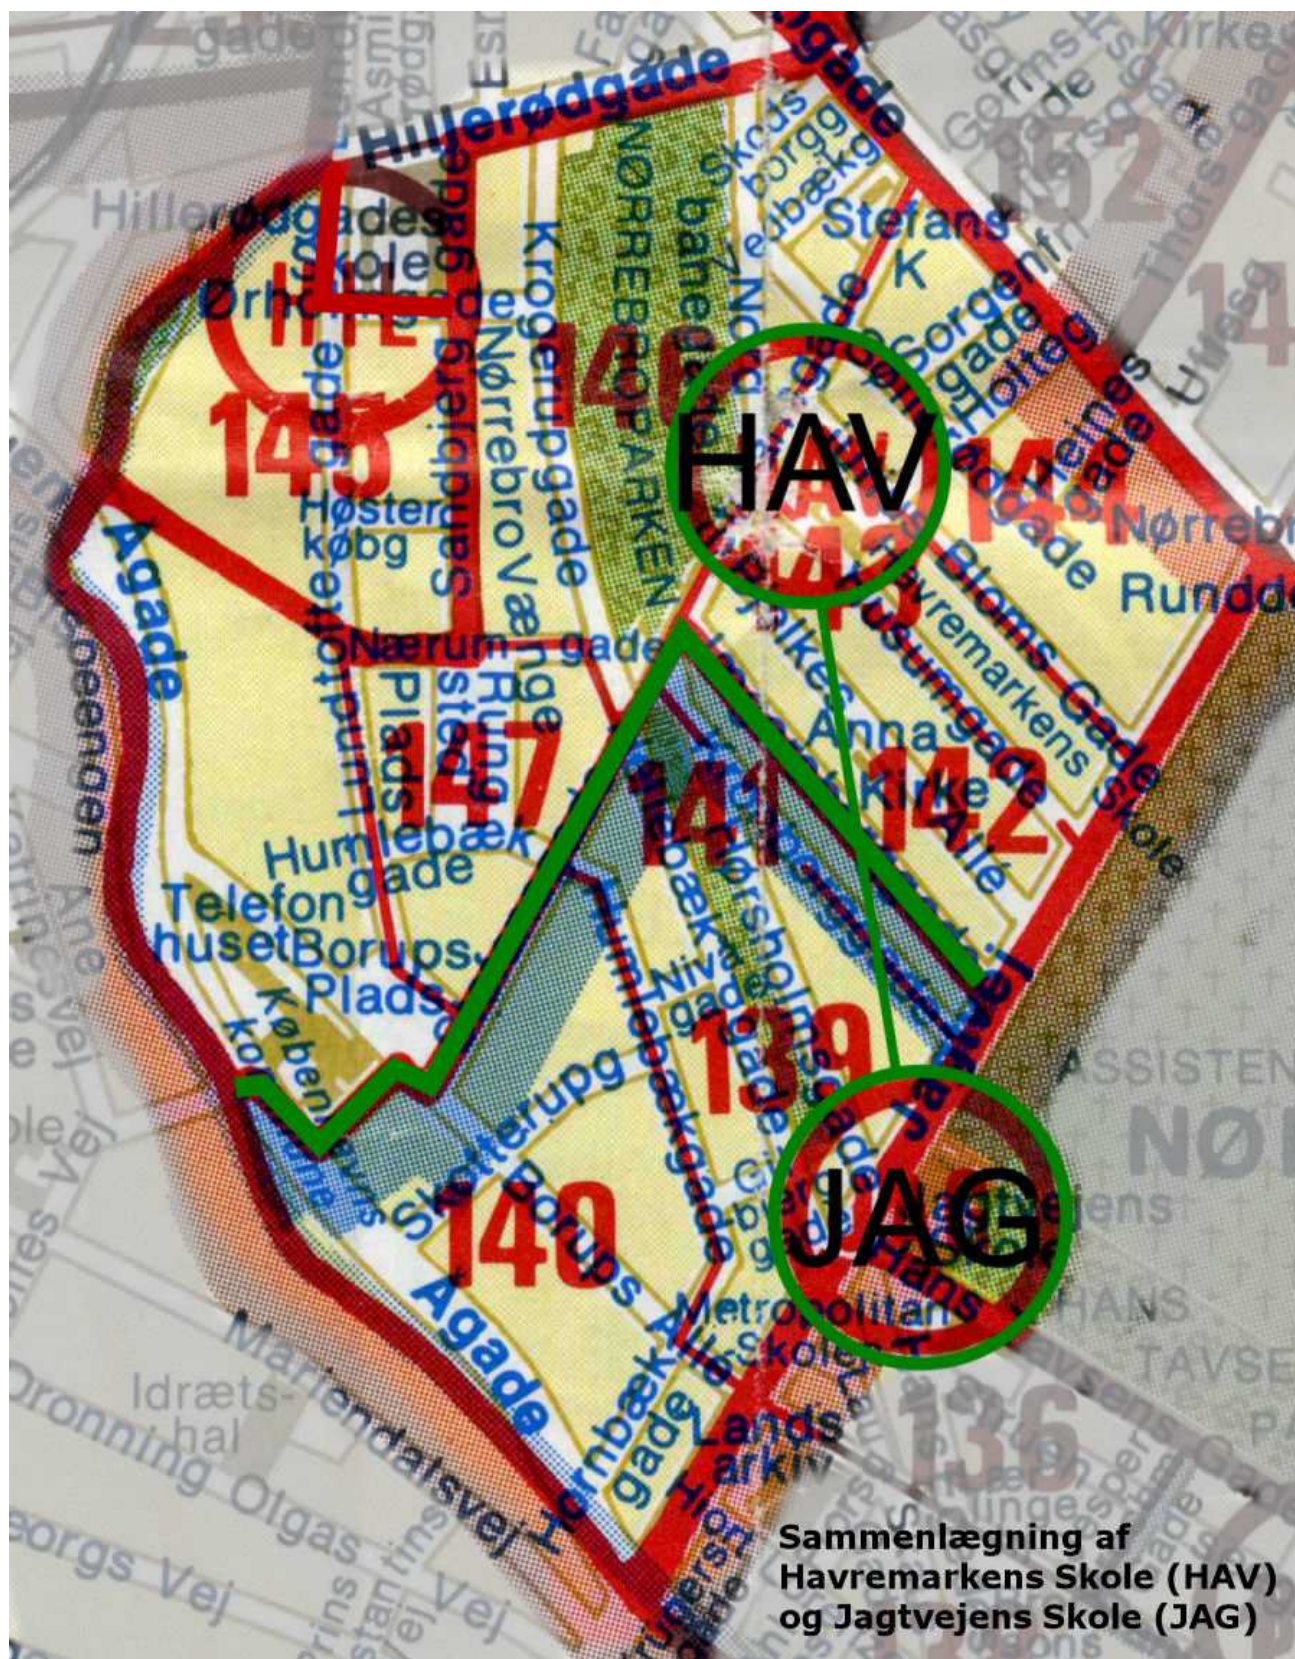

Grunddistriktet for Havremarkens Skole og Jagtvejens Skole:

Grunddistriktet for Østrigsgades Skole og Sundpark Skole:

Grunddistriktet for Blågårdsskolen og Hellig Kors Skole:

Grunddistrikterne for Vanløse Skole og Hyltebjerg Skole:

Grunddistrikterne for Bispebjerg Skole (BIS) og Grundtvigsskolen:

Grunddistriktet for Sølvgades Skole og Nyboder Skole:

Frederikssundsvejens grunddistrikt er markeret med en Lyseblå farvet streg. Distriktet foreslås delt i tre dele (lysegrøn streg) og overføres til henholdsvis Grøndalsvænge Skole, Rødkilde og til Grundtvigskole/Bispebjerg Skole (markeret med pile).

Voldparkens skoles grunddistrikt er markeret med en Lyseblå farvet streg. Distriktet foreslås delt i tre dele (lysegrøn streg) og overføres til henholdsvis Tingbjerg, Husum og Korsager Skole (markeret med pile).

Alle kort er lavet på basis kort fra Stadsconductørembedet, Københavns Kommune. 2007