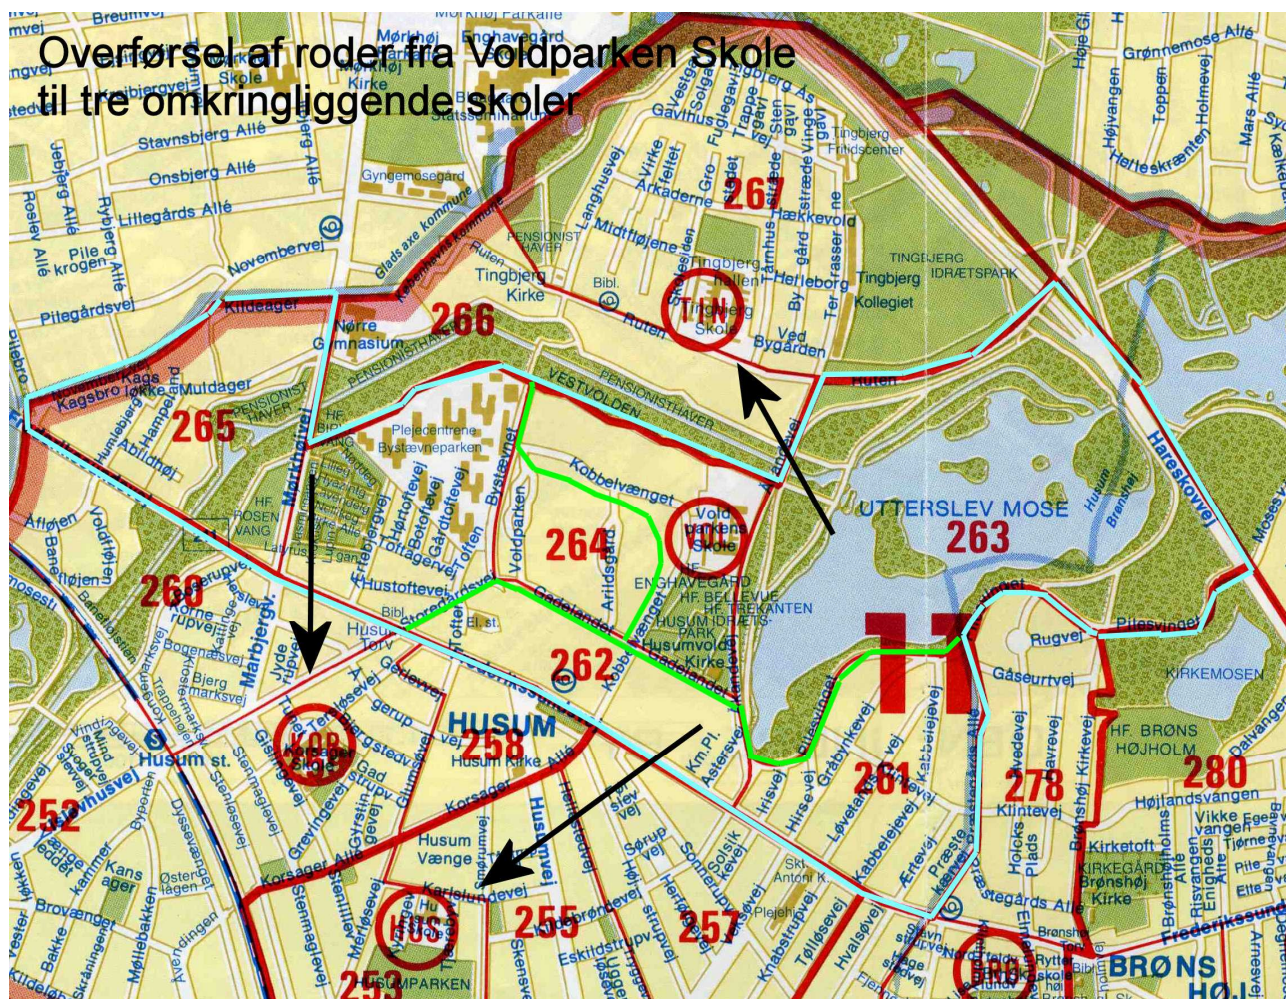

Grunddistrikterne for Bispebjerg Skole (BIS) og Grundtvigsskolen:

Grunddistriktet for Sølvgades Skole og Nyboder Skole:

Frederikssundsvejens grunddistrikt er markeret med en Lyseblå farvet streg. Distriktet foreslås delt i tre dele (lysegrøn streg) og overføres til henholdsvis Grøndalsvænge Skole, Rødkilde og til Grundtvigskole/Bispebjerg Skole (markeret med pile).

Voldparkens skoles grunddistrikt er markeret med en Lyseblå farvet streg. Distriktet foreslås delt i tre dele (lysegrøn streg) og overføres til henholdsvis Tingbjerg, Husum og Korsager Skole (markeret med pile).

Alle kort er lavet på basis kort fra Stadsconductørembedet, Københavns Kommune. 2007