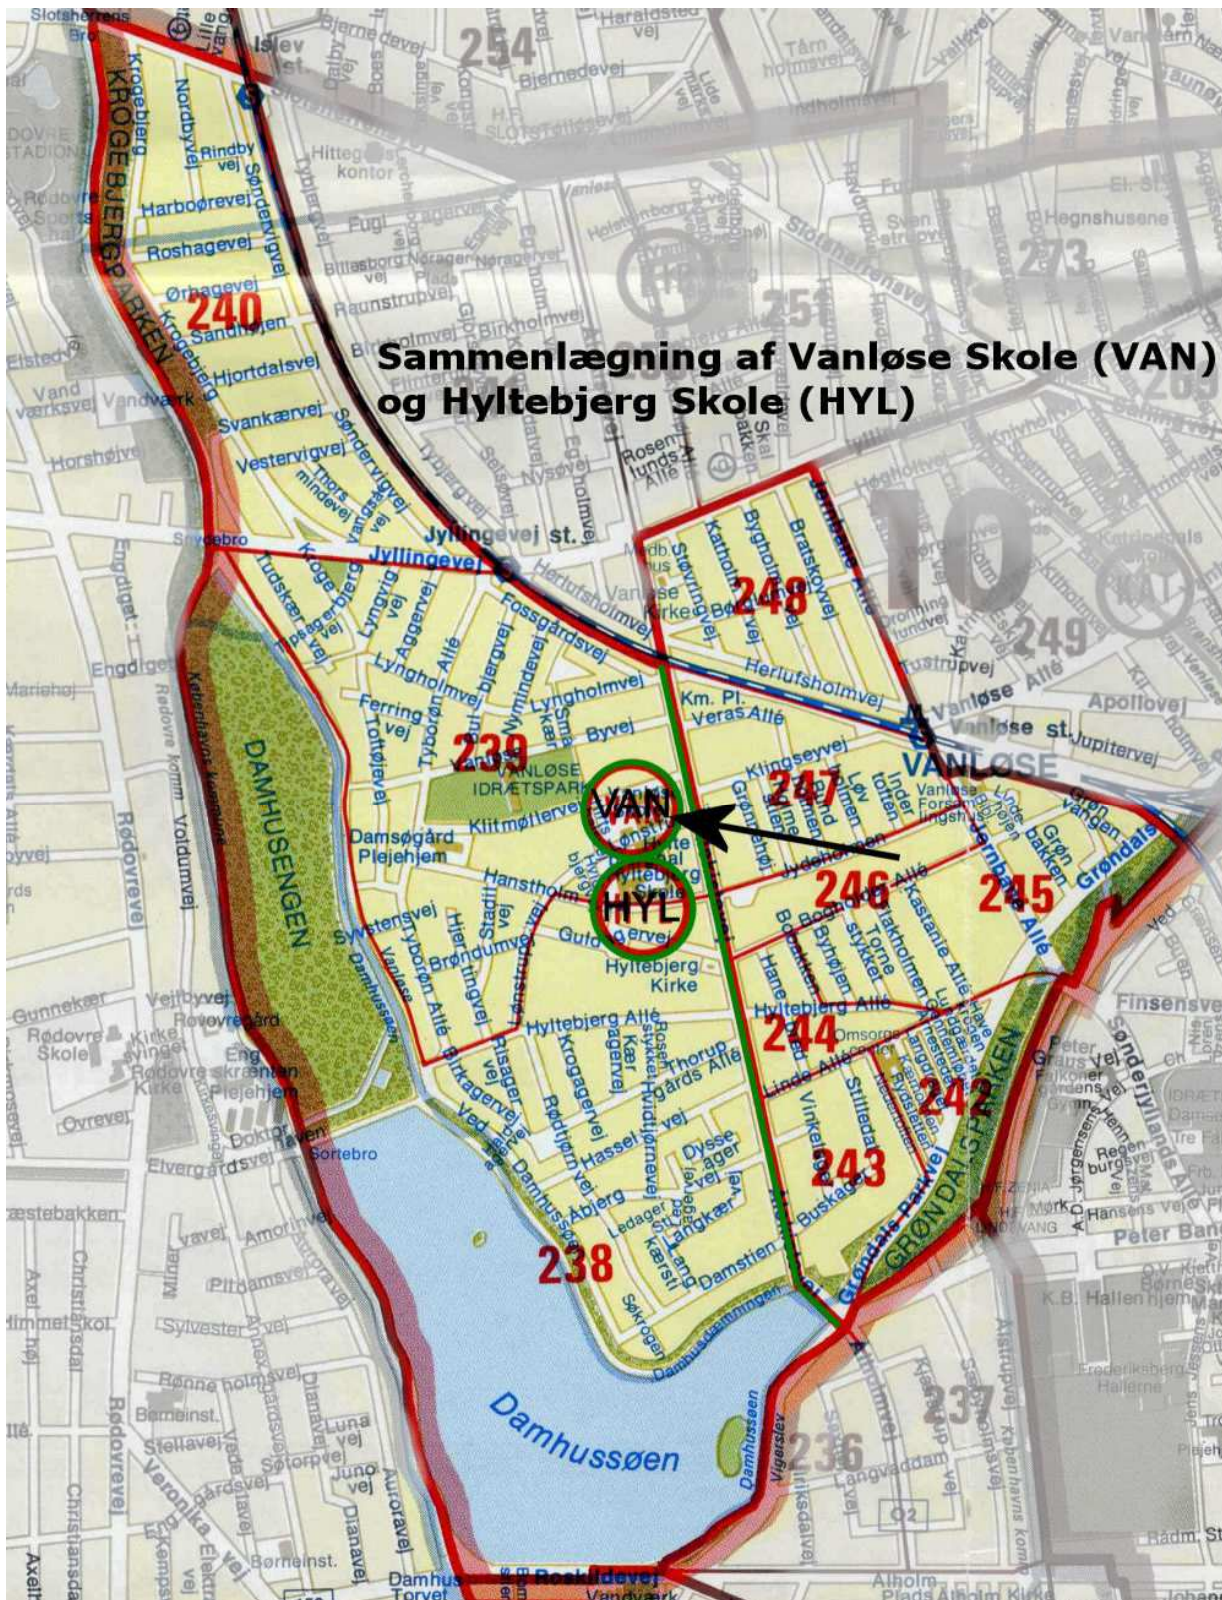

Grunddistriktet for Havremarkens Skole og Jagtvejens Skole:

Grunddistriktet for Østrigsgades Skole og Sundpark Skole:

Grunddistriktet for Blågårdsskolen og Hellig Kors Skole:

Grunddistrikterne for Vanløse Skole og Hyltebjerg Skole:

Grunddistrikterne for Bispebjerg Skole (BIS) og Grundtvigsskolen:

Grunddistriktet for Sølvgades Skole og Nyboder Skole:

Frederikssundsvejens grunddistrikt er markeret med en Lyseblå farvet streg. Distriktet foreslås delt i tre dele (lysegrøn streg) og overføres til henholdsvis Grøndalsvænge Skole, Rødkilde og til Grundtvigskole/Bispebjerg Skole (markeret med pile).

Voldparkens skoles grunddistrikt er markeret med en Lyseblå farvet streg. Distriktet foreslås delt i tre dele (lysegrøn streg) og overføres til henholdsvis Tingbjerg, Husum og Korsager Skole (markeret med pile).

Alle kort er lavet på basis kort fra Stadsconductørembedet, Københavns Kommune. 2007