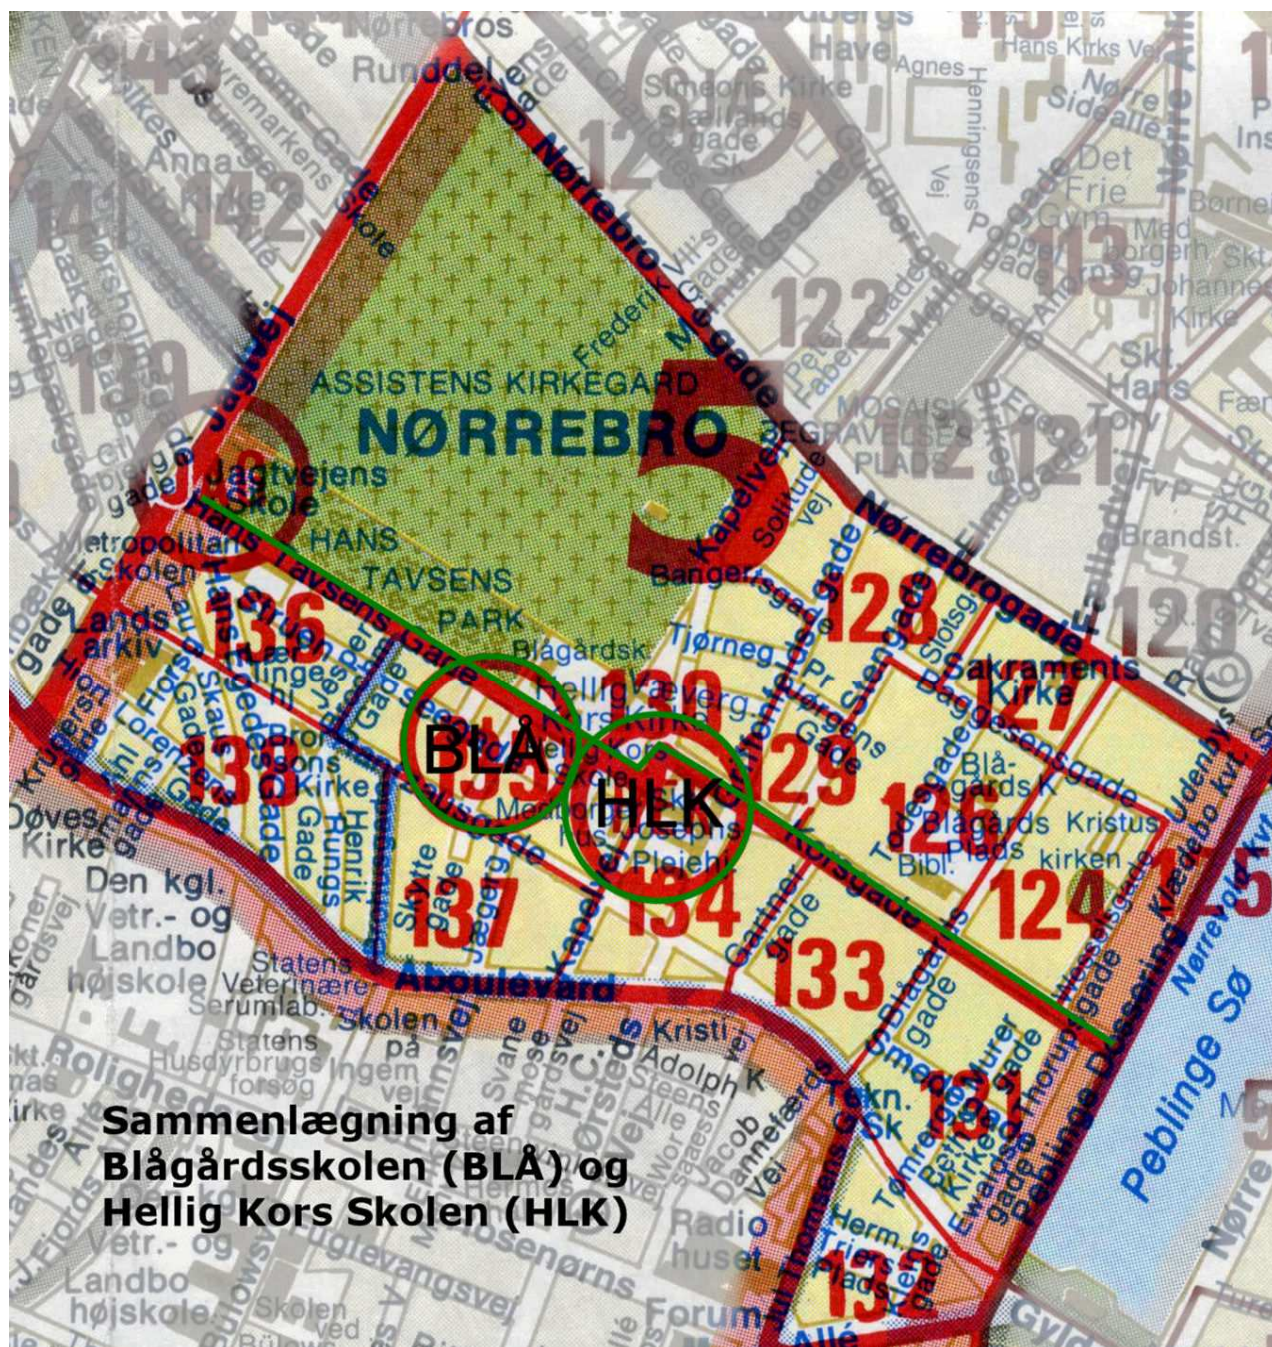

Grunddistriktet for Havremarkens Skole og Jagtvejens Skole:

Grunddistriktet for Østrigsgades Skole og Sundpark Skole:

Grunddistriktet for Blågårdsskolen og Hellig Kors Skole:

Grunddistrikterne for Vanløse Skole og Hyltebjerg Skole:

Grunddistrikterne for Bispebjerg Skole (BIS) og Grundtvigsskolen:

Grunddistriktet for Sølvgades Skole og Nyboder Skole:

Frederikssundsvejens grunddistrikt er markeret med en Lyseblå farvet streg. Distriktet foreslås delt i tre dele (lysegrøn streg) og overføres til henholdsvis Grøndalsvænge Skole, Rødkilde og til Grundtvigskole/Bispebjerg Skole (markeret med pile).

Voldparkens skoles grunddistrikt er markeret med en Lyseblå farvet streg. Distriktet foreslås delt i tre dele (lysegrøn streg) og overføres til henholdsvis Tingbjerg, Husum og Korsager Skole (markeret med pile).

Alle kort er lavet på basis kort fra Stadsconductørembedet, Københavns Kommune. 2007