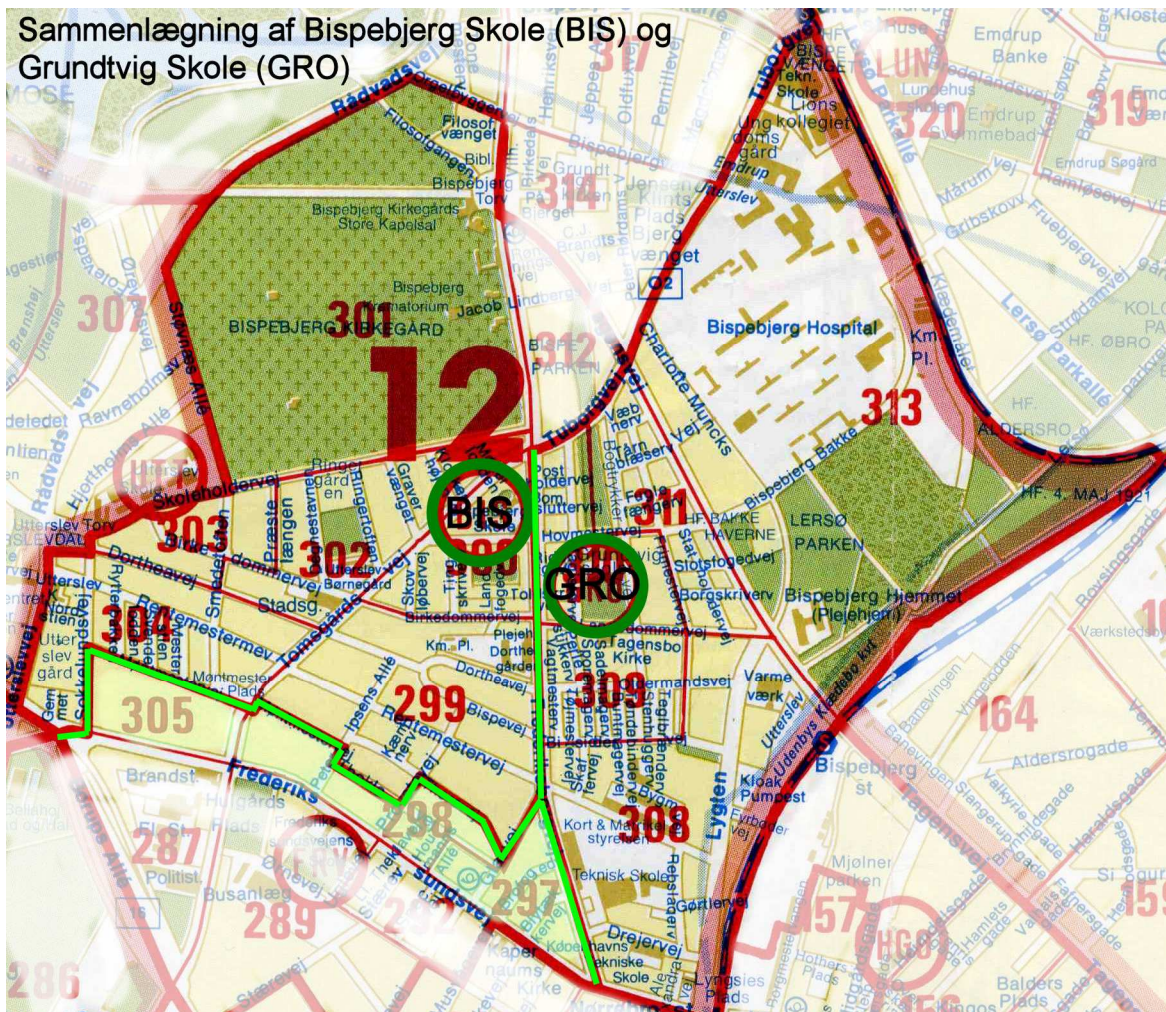

Grunddistriktet for Havremarkens Skole og Jagtvejens Skole:

Grunddistriktet for Østrigsgades Skole og Sundpark Skole:

Grunddistriktet for Blågårdsskolen og Hellig Kors Skole:

Grunddistrikterne for Vanløse Skole og Hyltebjerg Skole:

Grunddistrikterne for Bispebjerg Skole (BIS) og Grundtvigsskolen:

Grunddistriktet for Sølvgades Skole og Nyboder Skole:

Frederikssundsvejens grunddistrikt er markeret med en Lyseblå farvet streg. Distriktet foreslås delt i tre dele (lysegrøn streg) og overføres til henholdsvis Grøndalsvænge Skole, Rødkilde og til Grundtvigskole/Bispebjerg Skole (markeret med pile).

Voldparkens skoles grunddistrikt er markeret med en Lyseblå farvet streg. Distriktet foreslås delt i tre dele (lysegrøn streg) og overføres til henholdsvis Tingbjerg, Husum og Korsager Skole (markeret med pile).

Alle kort er lavet på basis kort fra Stadsconductørembedet, Københavns Kommune. 2007