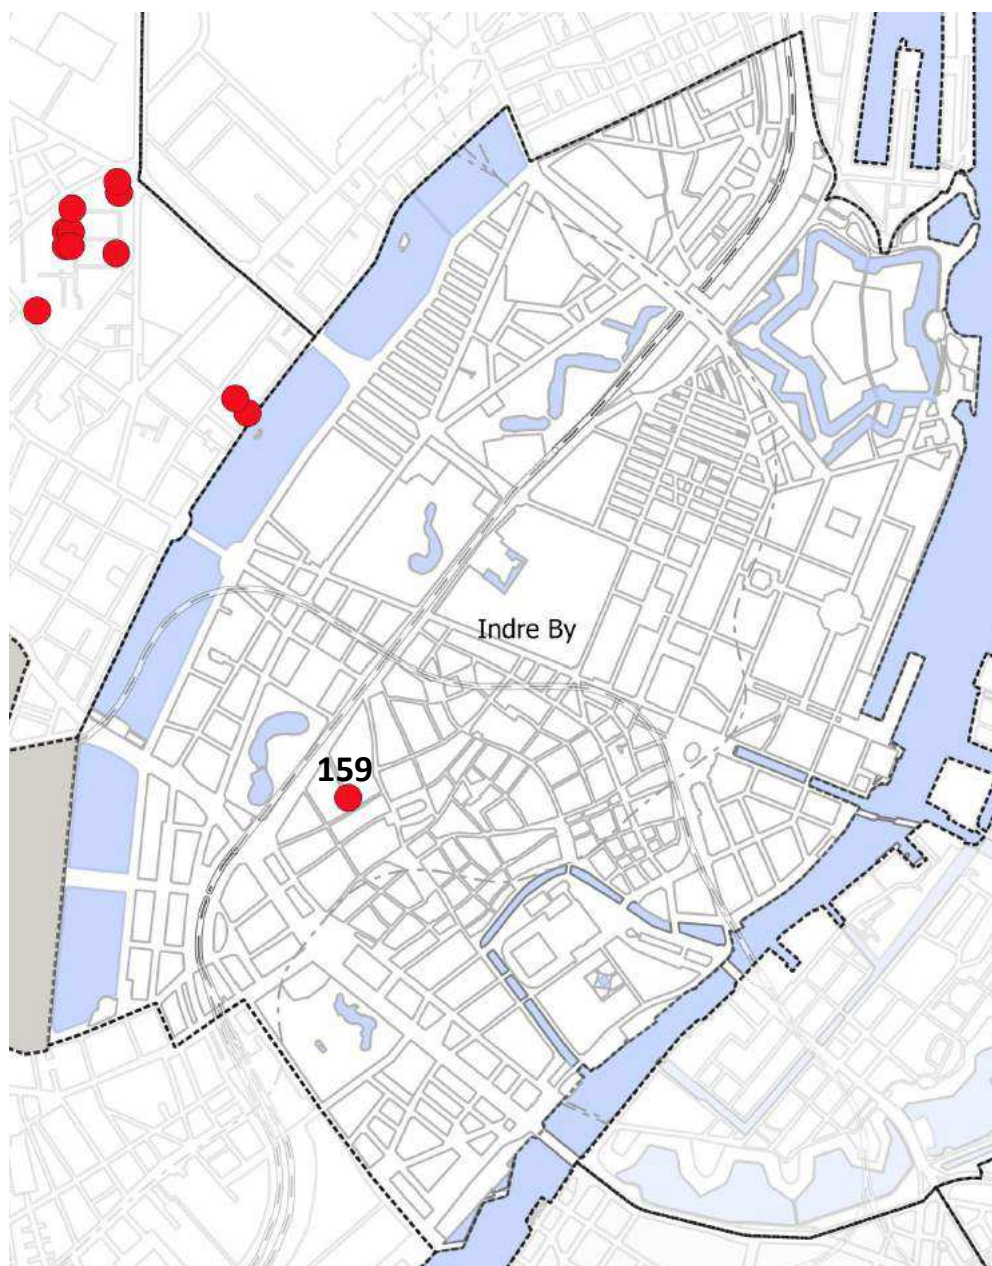

Træ: Vingevalnød

Ejer: KEID

**Enkelt træ-Id 157**

Kriterier: 1,2,3,6

Adresse: Brønshøjvej 29/  
Næsbyholmvej

(Brønshøj Vandtårn)

Træ: Hestekastanje

Ejer: KEID

**Enkelt træ-Id 158**

Kriterier: 1,2,3,6

Adresse: Næsbyholmvej

(Brønshøj Vandtårn)

Træ: Ahorn

Ejer: KEID

# Indre By

**Antal ikoniske træer KEID**

Enkelte træer: 1

Trægrupper: 0

**Total: 1**

**Enkelt træ-Id 159**

Kriterier: 1,2,3,4,5

Adresse: