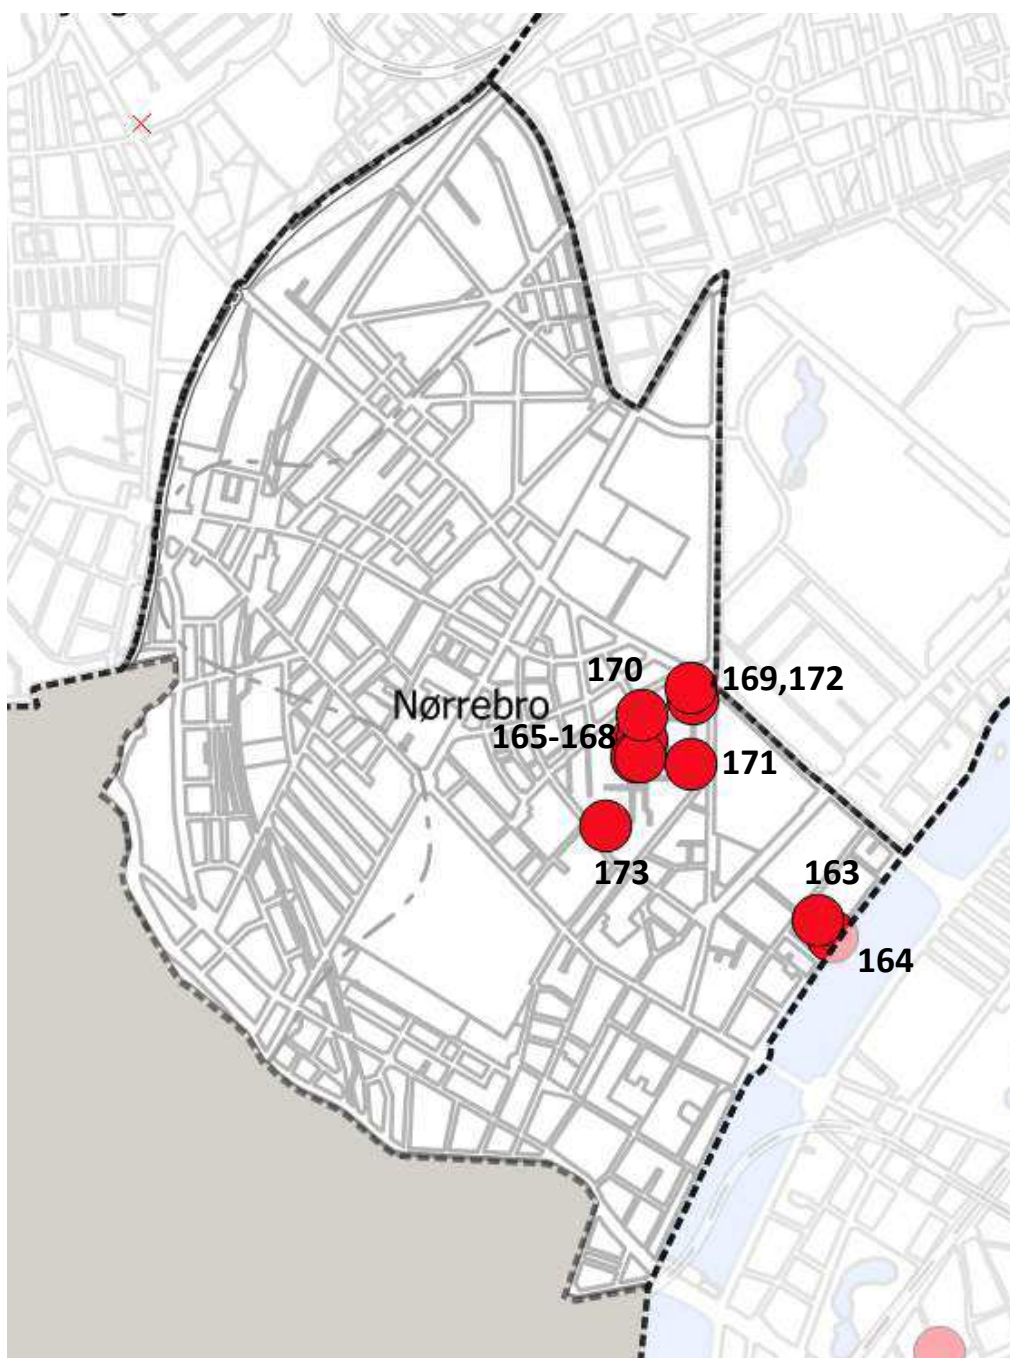

# Nørrebro

Antal ikoniske træer KEID

Enkelte træer: 11

Trægrupper: 0

**Total: 11**

**Enkelt træ-Id 163**

Kriterier: 1,3,4,6

Adresse: Ryesgade 16  
(Plejhjem Sølund's Have)