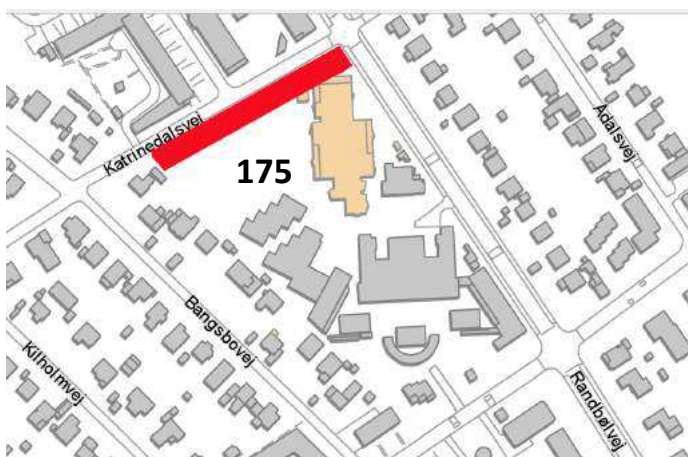

Trægruppe-Id 175

Kriterier: 1,2,4,7

Adresse: Vanløse Allé 44

(Katrinedals Skole)

Træer: Trærække (cirka 5-10)

Ejer: KEID