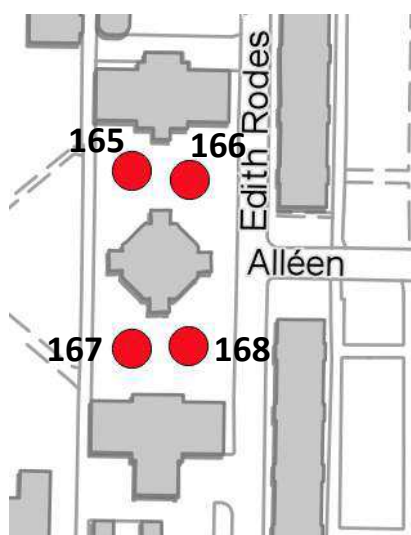

Enkelt træ-Id 165-168

Kriterier: 1,2,3,6

Adresse:
Edith Rodes vej 6
(De Gamles Bys Kirke)

Træ: Ahorn (4)

Ejer: KEID