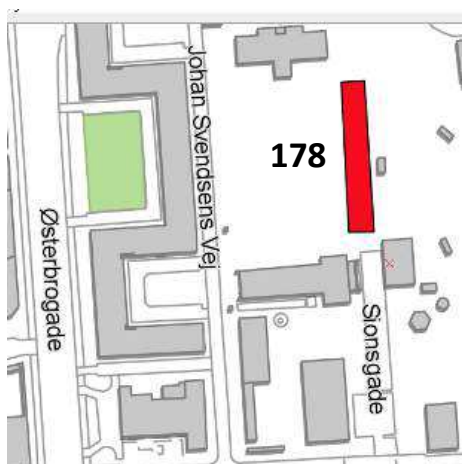

Trægruppe-Id 178

Kriterier: 1,2,3,5

Adresse:

Sionsgade 5C

(Strandvejsskolen)

Træer: Hestekastanje
(4)

Ejer: KEID