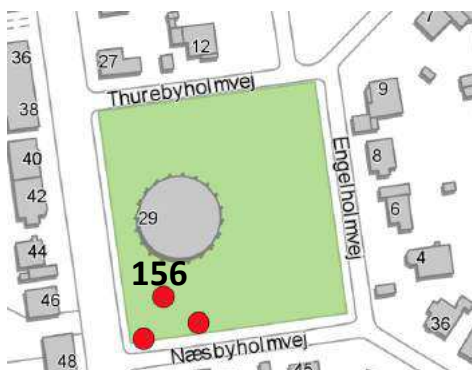

Enkelt træ-Id 156

Kriterier: 1,2,3,6

Adresse: Brønshøjvej 29/
Næsbyholmvej

(Brønshøj Vandtårn)

Træ: Vingevalnød

Ejer: KEID