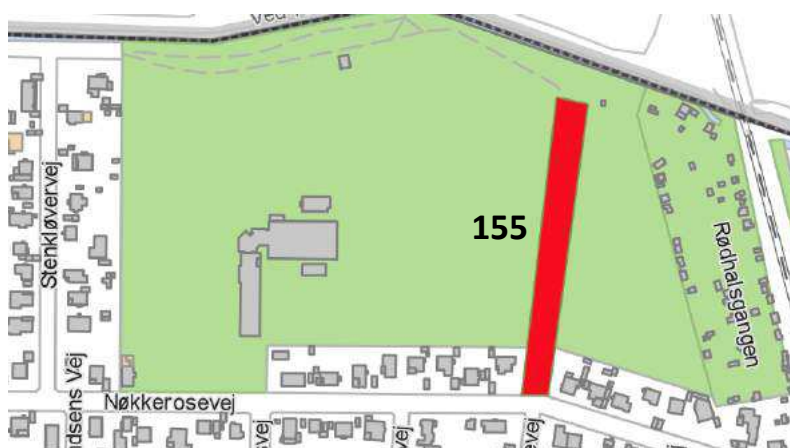

Trægruppe-Id 155

Kriterier: 1,2,3,5,6,7

Adresse: Nøkkerosevej 39

Træer: Lindeallé (cirka 54)

Ejer: KEID