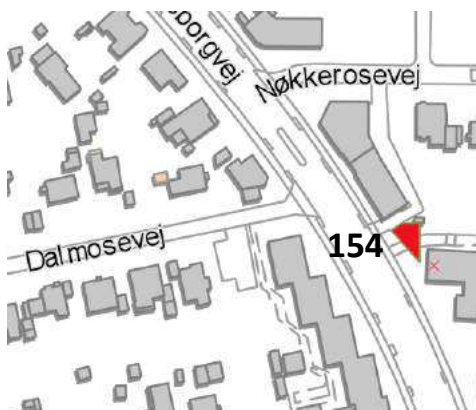

# Bispebjerg

**Antal ikoniske træer KEID**

Enkelte træer: 0

Trægrupper: 2

**Total: 2**

**Trægruppe-Id 154**

Kriterier: 1,2,3,5,6

Adresse:

Frederiksborgvej 216

(Holbergs Skole)

Træer: Søjlepopler  
(3)

Ejer: KEID

**Trægruppe-Id 155**

Kriterier: 1,2,3,5,6,7

Adresse: Nøkkerosevej 39

Træer: Lindeallé (cirka 54)