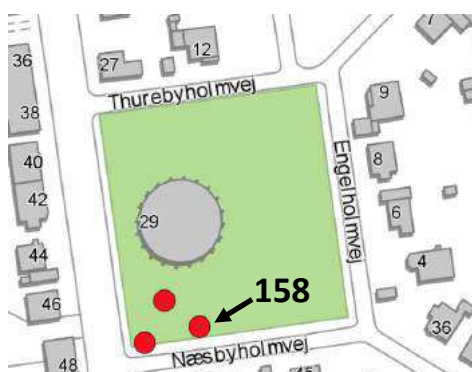

**Enkelt træ-Id 158**

Kriterier: 1,2,3,6

Adresse: Næsbyholmvej

(Brønshøj Vandtårn)

Træ: Ahorn

Ejer: KEID