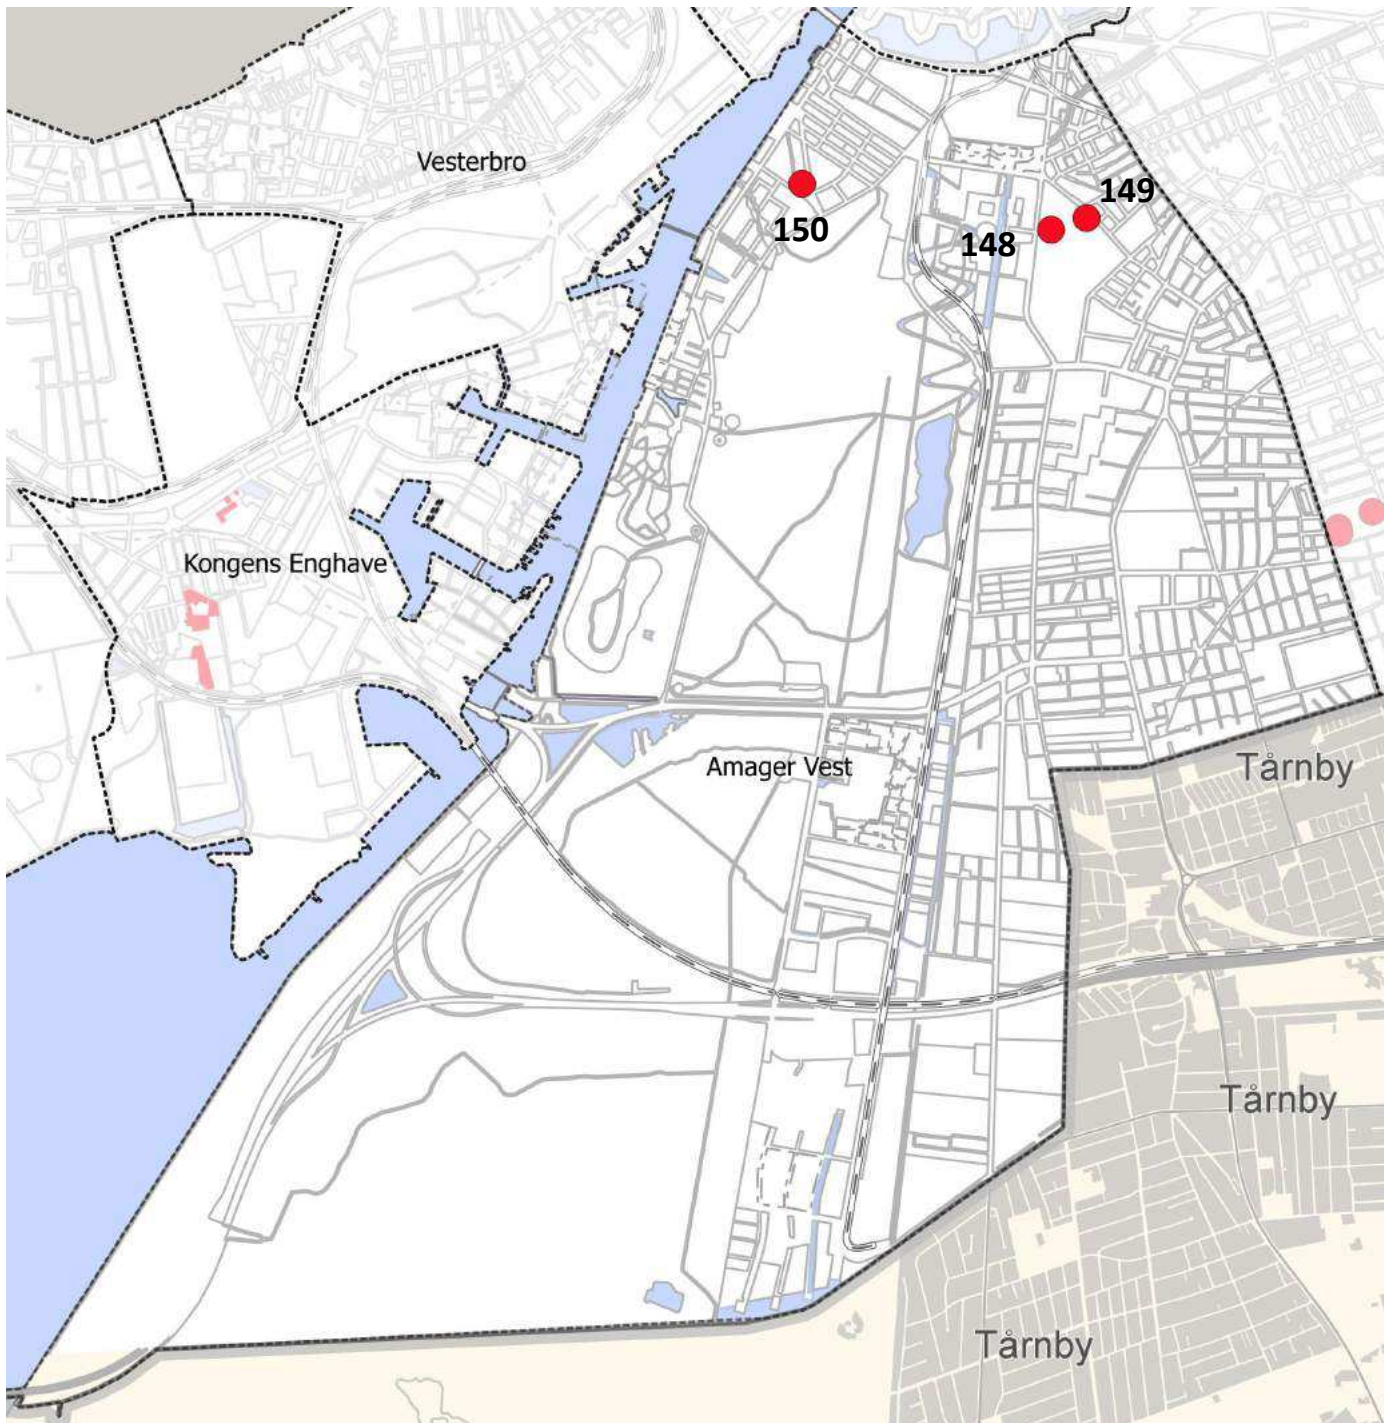

Samlet oversigt for ikoniske træer i hele byen

Træ ID	Bydel	Træ	Lokalitet	Ejer	Antal	Fagforvalt.	Adresse
148	Amager Vest	Bøg	Sundholm	KEID	1	KEID	Sundholmsvej 32
149	Amager Vest	Duetræet	Sundholm	KEID	1	KEID	Sundholmsvej 8
150	Amager Vest	Piletræ	Børnehuset Bryggen	KEID	1	BUF	Snorresgade 24
151	Amager Øst	Platan	Gerbrandsskolen	KEID	2	BUF	Grækenlandsvej 82
152	Amager Øst	Hestekastanie	Gerbrandsskolen	KEID	1	BUF	Gerbrandsvej 5B
153	Amager Øst	Lind	Gerbrandsskolen	KEID	1	BUF	Gerbrandsvej 5B
154	Bispebjerg	Søjlepoppel	Holbergskolen Frederiksborgvej v/ venstre indgang	KEID	3	BUF	Frederiksborgvej 216
155	Bispebjerg	Lind	Allén Renden/ Nøkkerosevej/Emdrup Mosevej	KEID	54	TMF	Nøkkerosevej 39
156	Brønshøj-Husum	Vingealnød	Brønshøj Vandtårn	KEID	1	KFF	Brønshøjvej 29 / Næsbyholmvej
157	Brønshøj-Husum	Hestekastanje	Brønshøj Vandtårn	KEID	1	KFF	Brønshøjvej 29/Næsbyholmvej
158	Brønshøj-Husum	Ahorn	Brønshøj Vandtårn	KEID	1	KFF	Brønshøjvej 29/Næsbyholmvej
159	Indre By	Hestekastanje	Larslejsstræde	KEID	1	BUF	Larslejsstræde 2
160	Kongens Enghave	Parktræer	Karens Minde	KEID	20	KFF	Wagnersvej 19
161	Kongens Enghave	Skovkrat	Troldekskoven, Karens Minde	KEID	20	KFF	Wagnersvej 19
162	Kongens Enghave	Robinie m.fl.	Ellebjerg Skole	KEID	6	BUF	P. Knudsens Gade 37-39
163	Nørrebro	Bøg	Sølund's Have	KEID	1	SUF	Ryesgade 16
164	Nørrebro	Ginko	Sølund's Have	KEID	1	SUF	Ryesgade 16
165	Nørrebro	Ahorn	De Gamles by	KEID	1	TMF	Edith Rodes Vej 6
166	Nørrebro	Ahorn	De Gamles by	KEID	1	TMF	Edith Rodes Vej 6
167	Nørrebro	Ahorn	De Gamles by	KEID	1	TMF	Edith Rodes Vej 6
168	Nørrebro	Ahorn	De Gamles by	KEID	1	TMF	Edith Rodes Vej 6
169	Nørrebro	Ailanthus	De Gamles by	KEID	1	BUF	Edith Rodes Vej 2
170	Nørrebro	Hestekastanie	De Gamles by	KEID	1	SUF	Henrik Pontoppidans Vej 2
171	Nørrebro	Robinie	ByOasen	KEID	1	TMF	Guldbergsgade 48
172	Nørrebro	Kirsebær	De Gamles by	KEID	1	BUF	Nørre Allé 45
173	Nørrebro	Hvidtjørn	De Gamles by	KEID	1	BUF	Nørre Allé 45
174	Valby	Trægruppe ved ingangspartiet	Vigerslev Alle Skole	KEID	15-20	BUF	Vigerslev Allé 108
175	Vanløse	Trærække	Katrinédals Skolen, nordskel	KEID	13	BUF	Vanløse Allé 44
176	Østerbro	Hestekastanje	Heibergskolen	KEID	1	BUF	Randersgade 10
177	Østerbro	Eg	Egetræ alleén i Ryvangen Naturpark	KEID	36	TMF	Rymarksvej 75-125
178	Østerbro	Hestekastanje	Langs Strandvejsskolens sportsplads	KEID	4	BUF	Sionsgade 5C
179	Østerbro	Lærk, Lind, skovæble m.fl.	Alléen bag Kildevældsparken	KEID	18	BUF	Kildevældsparken (Borgervænget)
180	Østerbro	Lind	Øresundshospitalets indgang	KEID	17	?	Carl Nielsens Allé 7A-7C og 10-12

Amager Vest

Antal ikoniske træer KEID

Enkelte træer: 3

Trægrupper: 0

Total: 3