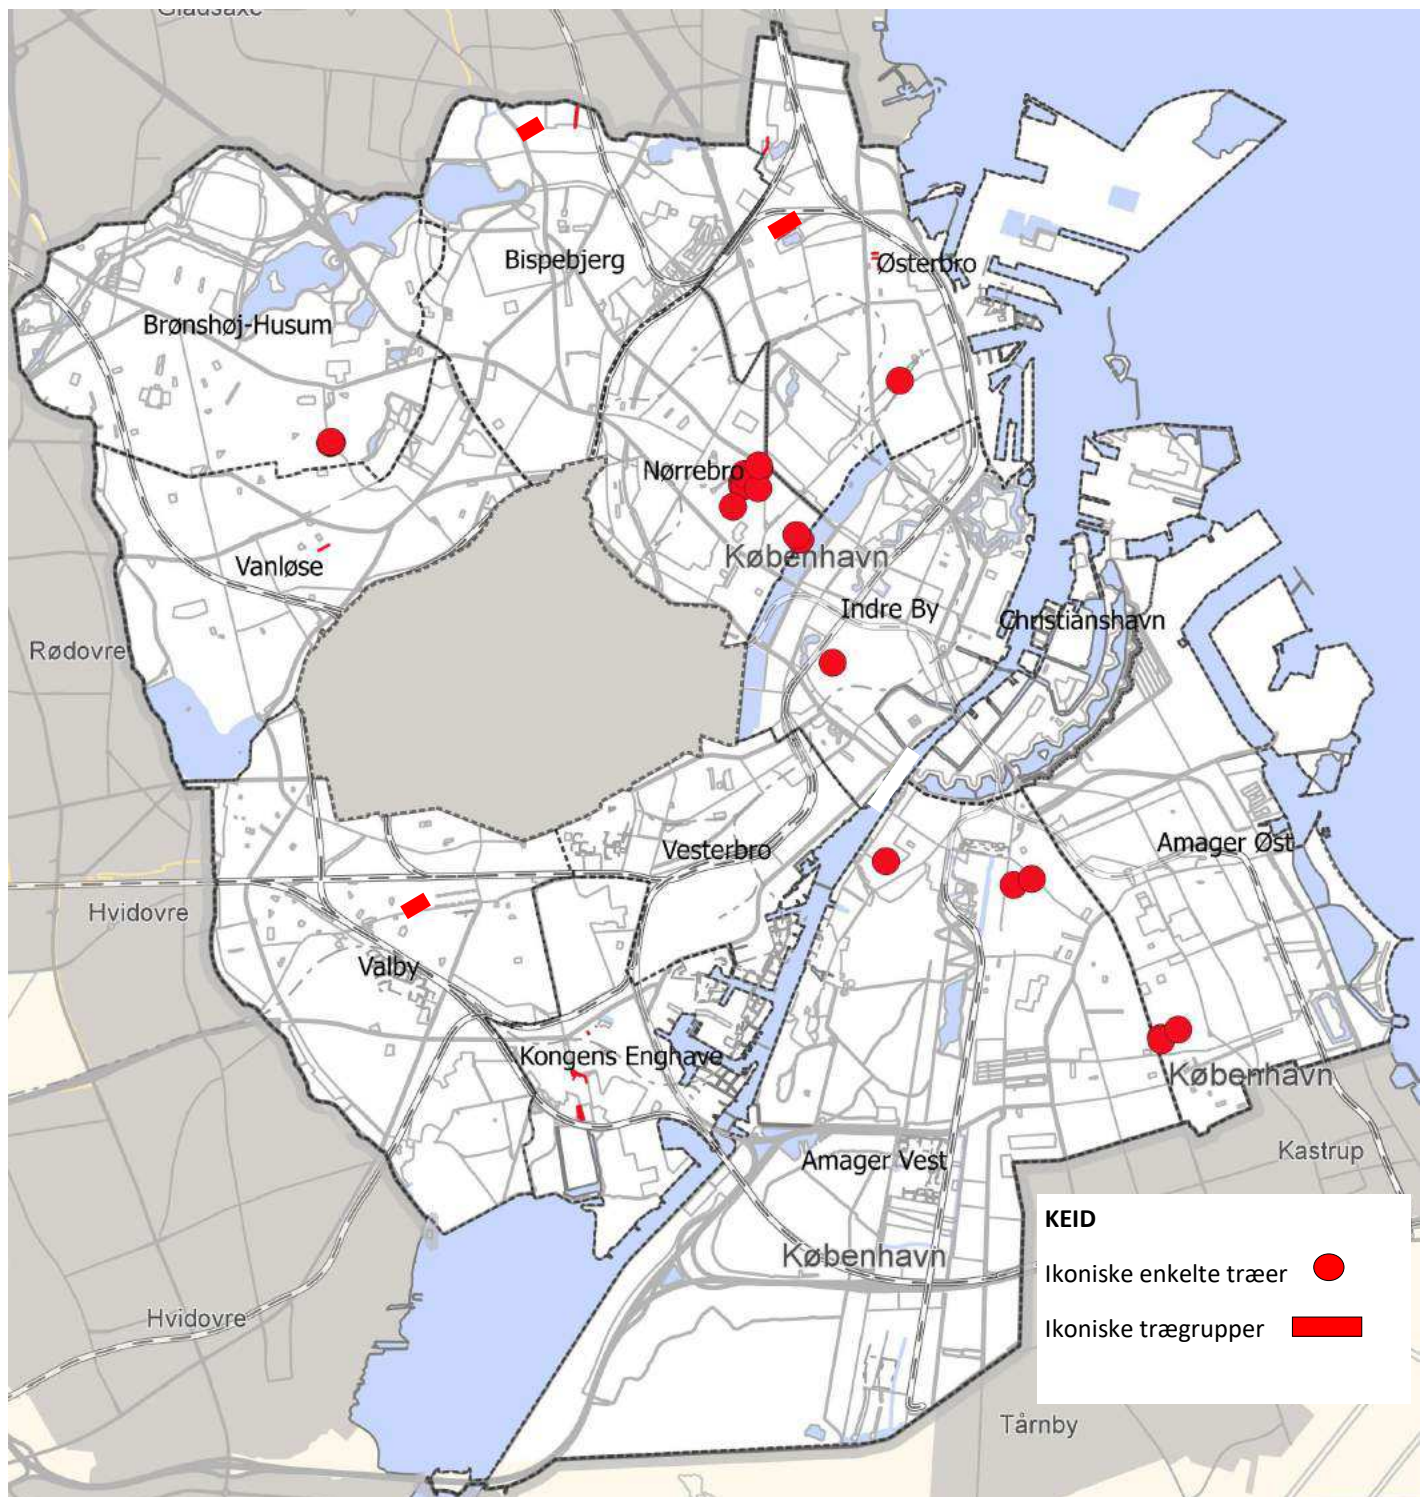

Oversigtskort

Samlet oversigt for ikoniske træer i hele byen

Træ ID	Bydel	Træ	Lokalitet	Ejer	Antal	Fagforvalt.	Adresse
148	Amager Vest	Bøg	Sundholm	KEID	1	KEID	Sundholmsvej 32
149	Amager Vest	Duetræet	Sundholm	KEID	1	KEID	Sundholmsvej 8
150	Amager Vest	Piletræ	Børnehuset Bryggen	KEID	1	BUF	Snorresgade 24
151	Amager Øst	Platan	Gerbrandsskolen	KEID	2	BUF	Grækenlandsvej 82
152	Amager Øst	Hestekastanie	Gerbrandsskolen	KEID	1	BUF	Gerbrandsvej 5B
153	Amager Øst	Lind	Gerbrandsskolen	KEID	1	BUF	Gerbrandsvej 5B
154	Bispebjerg	Søjlepoppel	Holbergskolen Frederiksborgvej v/ venstre indgang	KEID	3	BUF	Frederiksborgvej 216
155	Bispebjerg	Lind	Allén Renden/ Nøkkerosevej/Emdrup Mosevej	KEID	54	TMF	Nøkkerosevej 39
156	Brønshøj-Husum	Vingealnød	Brønshøj Vandtårn	KEID	1	KFF	Brønshøjvej 29 / Næsbyholmvej
157	Brønshøj-Husum	Hestekastanje	Brønshøj Vandtårn	KEID	1	KFF	Brønshøjvej 29/Næsbyholmvej
158	Brønshøj-Husum	Ahorn	Brønshøj Vandtårn	KEID	1	KFF	Brønshøjvej 29/Næsbyholmvej
159	Indre By	Hestekastanje	Larslejsstræde	KEID	1	BUF	Larslejsstræde 2
160	Kongens Enghave	Parktræer	Karens Minde	KEID	20	KFF	Wagnersvej 19
161	Kongens Enghave	Skovkrat	Troldekskoven, Karens Minde	KEID	20	KFF	Wagnersvej 19
162	Kongens Enghave	Robinie m.fl.	Ellebjerg Skole	KEID	6	BUF	P. Knudsens Gade 37-39
163	Nørrebro	Bøg	Sølund's Have	KEID	1	SUF	Ryesgade 16
164	Nørrebro	Ginko	Sølund's Have	KEID	1	SUF	Ryesgade 16
165	Nørrebro	Ahorn	De Gamles by	KEID	1	TMF	Edith Rodes Vej 6
166	Nørrebro	Ahorn	De Gamles by	KEID	1	TMF	Edith Rodes Vej 6
167	Nørrebro	Ahorn	De Gamles by	KEID	1	TMF	Edith Rodes Vej 6
168	Nørrebro	Ahorn	De Gamles by	KEID	1	TMF	Edith Rodes Vej 6
169	Nørrebro	Ailanthus	De Gamles by	KEID	1	BUF	Edith Rodes Vej 2
170	Nørrebro	Hestekastanie	De Gamles by	KEID	1	SUF	Henrik Pontoppidans Vej 2
171	Nørrebro	Robinie	ByOasen	KEID	1	TMF	Guldbergsgade 48
172	Nørrebro	Kirsebær	De Gamles by	KEID	1	BUF	Nørre Allé 45
173	Nørrebro	Hvidtjørn	De Gamles by	KEID	1	BUF	Nørre Allé 45
174	Valby	Trægruppe ved ingangspartiet	Vigerslev Alle Skole	KEID	15-20	BUF	Vigerslev Allé 108
175	Vanløse	Trærække	Katrinédals Skolen, nordskel	KEID	13	BUF	Vanløse Allé 44
176	Østerbro	Hestekastanje	Heibergskolen	KEID	1	BUF	Randersgade 10
177	Østerbro	Eg	Egetræ alleén i Ryvangen Naturpark	KEID	36	TMF	Rymarksvej 75-125
178	Østerbro	Hestekastanje	Langs Strandvejsskolens sportsplads	KEID	4	BUF	Sionsgade 5C
179	Østerbro	Lærk, Lind, skovæble m.fl.	Alléen bag Kildevældsparken	KEID	18	BUF	Kildevældsparken (Borgervænget)
180	Østerbro	Lind	Øresundshospitalets indgang	KEID	17	?	Carl Nielsens Allé 7A-7C og 10-12