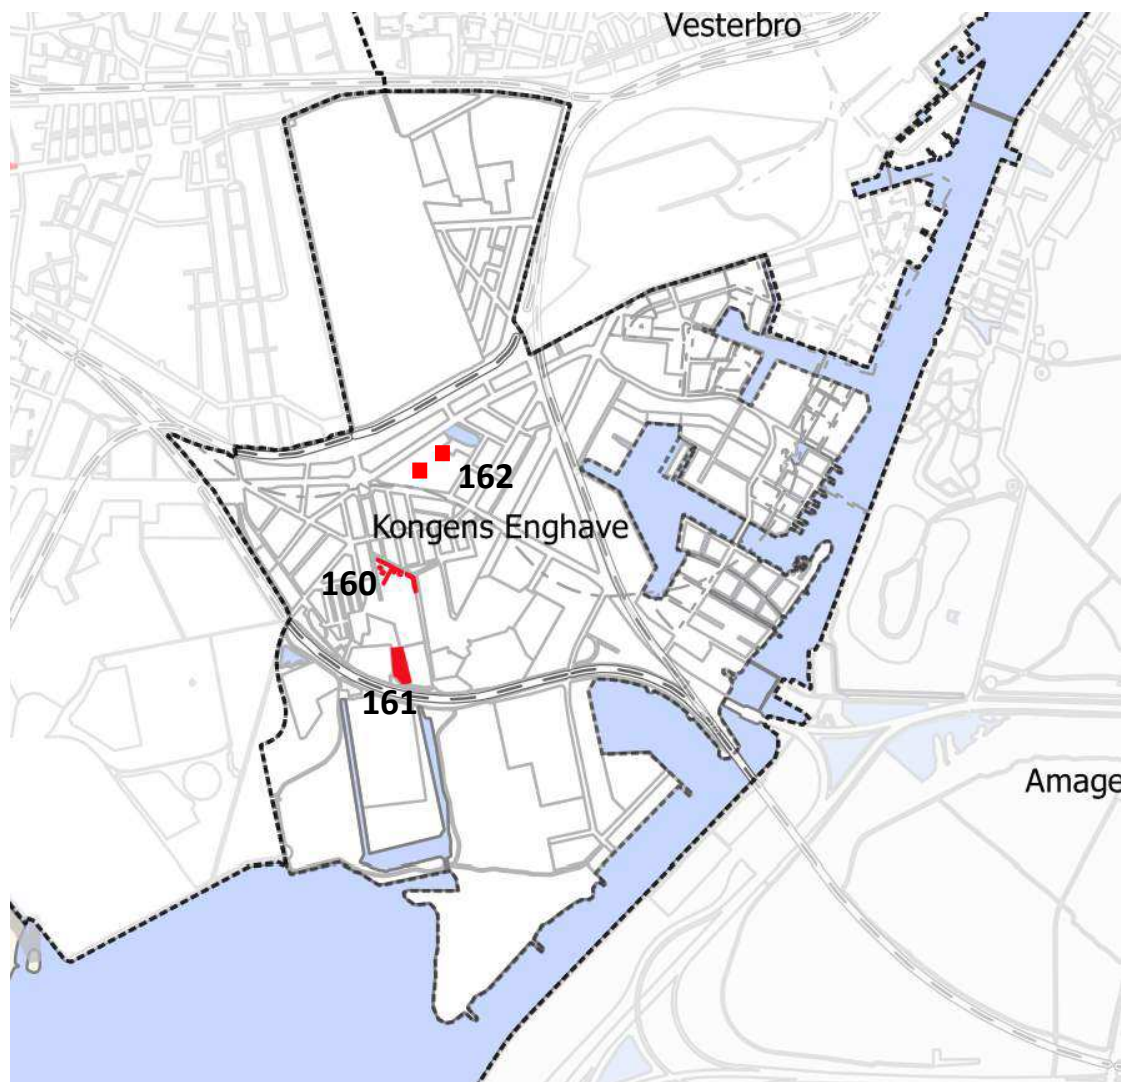

Larslejsstræde 2

Træ: Hestekastanje

Ejer: KEID

# Kongens Enghave

Antal ikoniske træer KEID

Enkelte træer: 0

Trægrupper: 3

**Total: 3**

**Trægruppe-Id 160**

Kriterier: 1,2,3,4,5,6,7

Adresse: Wagnersvej 19