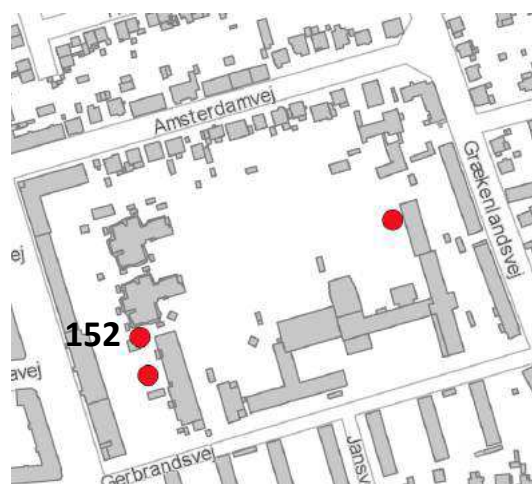

# Amager Øst

**Antal ikoniske træer KEID**

Enkelte træer: 4

Trægrupper: 0

**Total: 4**

**Enkelt træ-Id 151**

Kriterier: 1,2,3,5

Adresse: Grækenlandsvej 82

(Gerbrandskolen)

Træ: Platan (2)

Ejer: KEID

**Enkelt træ-Id 152**

Kriterier: 1,2,3,5

Adresse:

Gerbrandsvej 5B

(Gerbrandskolen)

Træ: Hestekastanje

Ejer: KEID

**Enkelt træ-Id 153**

Kriterier: 1,2,3,5

Adresse:

Gerbrandsvej 5B

(Gerbrandskolen)

Træ: Lind