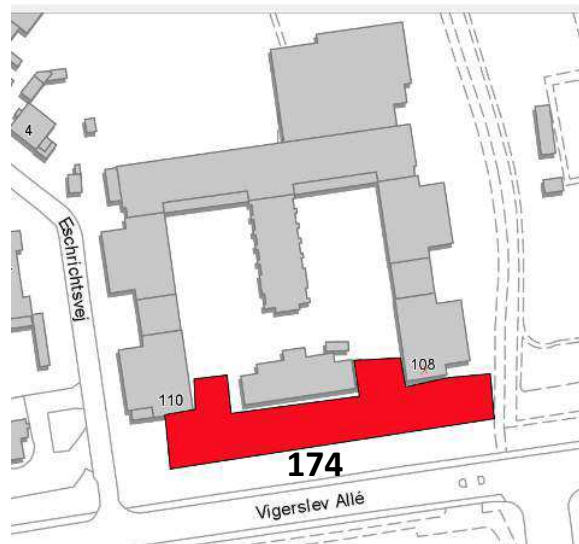

Trægruppe-Id 174

Kriterier: 1,2,3,5,6

Adresse: Vigerslev Allé 108

Træer: Gruppe af træer der markerer indgangspartiet (cirka 15-20)

Ejer: KEID