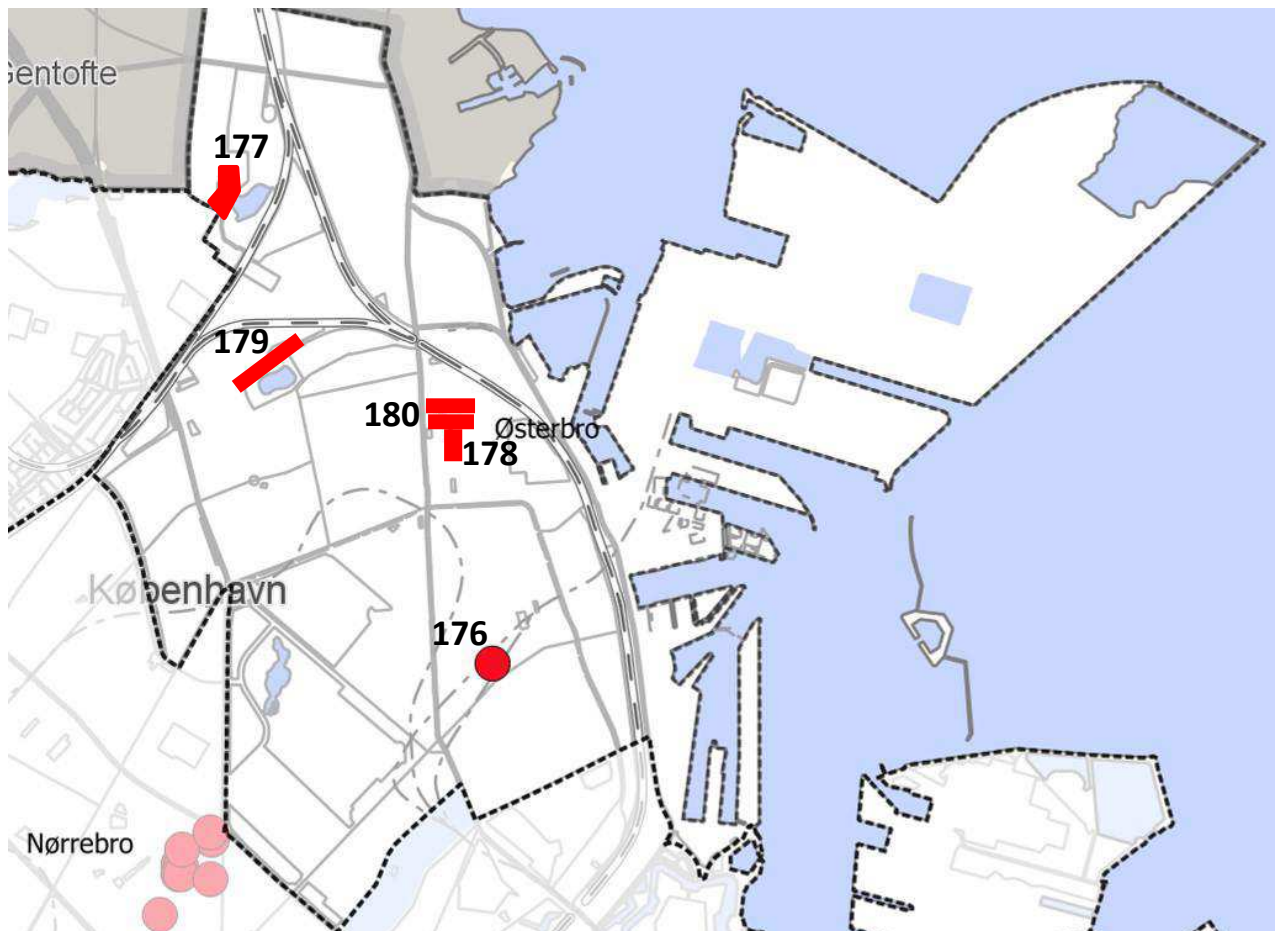

Østerbro

Antal ikoniske træer KEID

Enkelte træer: 1

Trægrupper: 4

Total: 5