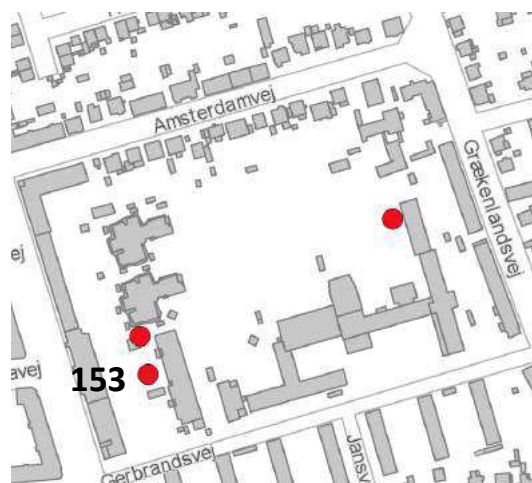

Enkelt træ-Id 153

Kriterier: 1,2,3,5

Adresse:

Gerbrandsvej 5B

(Gerbrandskolen)

Træ: Lind

Ejer: KEID