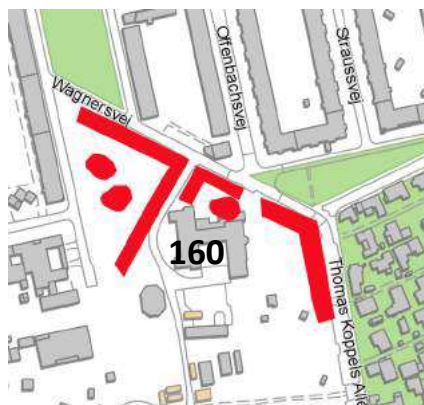

Trægruppe-Id 160

Kriterier: 1,2,3,4,5,6,7

Adresse: Wagnersvej 19

(Karens Minde)

Træer: Parktræer (cirka 20)

Ejer: KEID