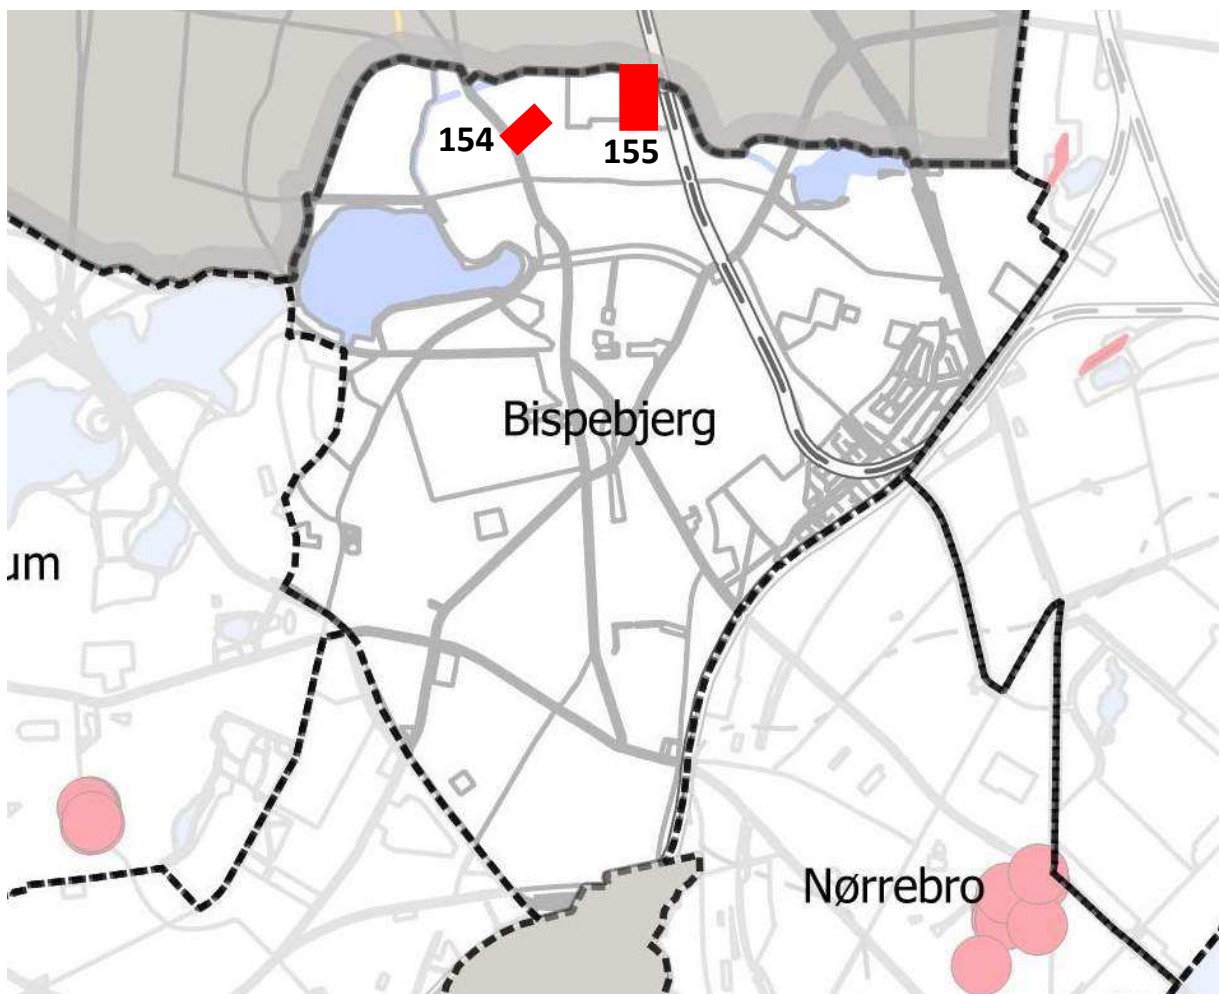

Træ: Hestekastanje

Ejer: KEID

**Enkelt træ-Id 153**

Kriterier: 1,2,3,5

Adresse:

Gerbrandsvej 5B

(Gerbrandskolen)

Træ: Lind

Ejer: KEID

# Bispebjerg

**Antal ikoniske træer KEID**

Enkelte træer: 0

Trægrupper: 2

**Total: 2**

**Trægruppe-Id 154**

Kriterier: 1,2,3,5,6

Adresse:

Frederiksborgvej 216

(Holbergs Skole)

Træer: Søjlepopler  
(3)

Ejer: KEID

**Trægruppe-Id 155**

Kriterier: 1,2,3,5,6,7

Adresse: Nøkkerosevej 39

Træer: Lindeallé (cirka 54)