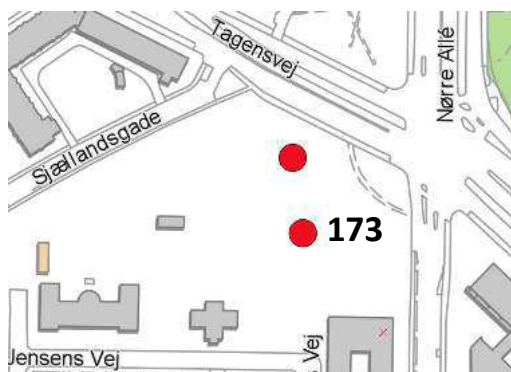

Enkelt træ-Id 173

Kriterier: 1,2,3,4,5,6,7

Adresse:

Nørre Allé 45

(De Gamles By)

Træ: Hvidtjørn

Ejer: KEID