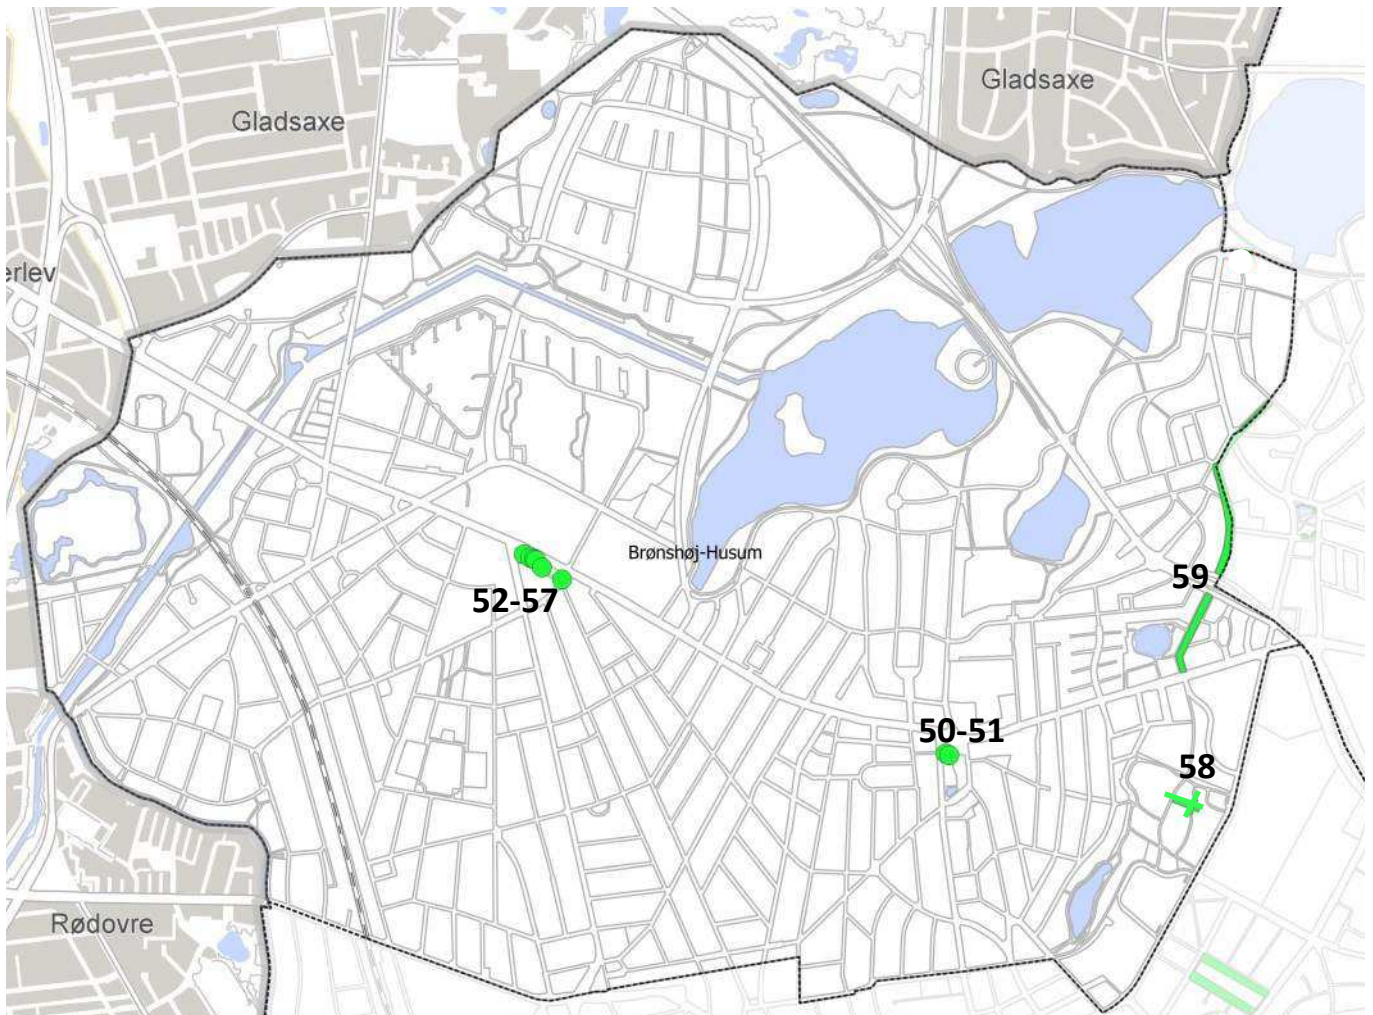

Brønshøj-Husum

Antal ikoniske træer TMF

Enkelte træer: 8

Trægrupper: 2

Total: 10