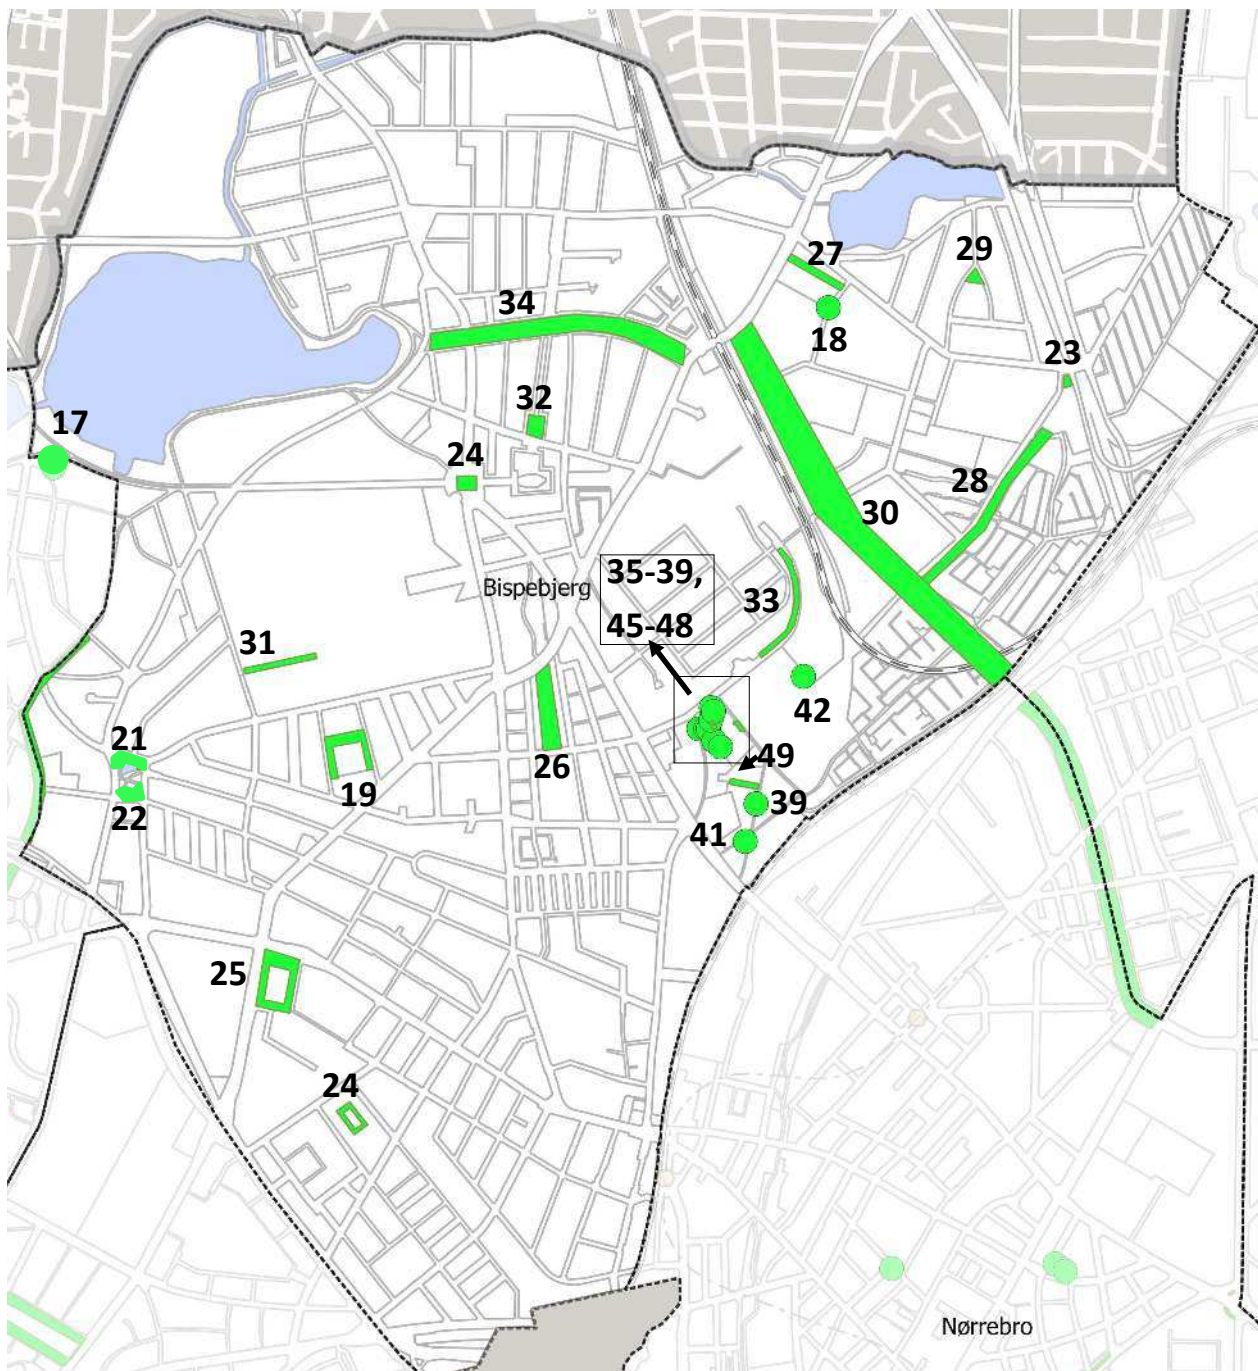

Amager Strandvej 275

Træer:

Askelunden (cirka 98)

Ejer: TMF

Trægruppe-Id 15

Kriterier: 1,2,4,5,6

Adresse: Øresundstien, Kilometerbroen, Lagunebroen

Træer: Fyrretræer m.fl. (cirka 35)

Enkelte træer: 18

Trægrupper: 20

Total: 38

Enkelt træ-Id 17

Kriterier: 1,4,6,7

Adresse:

Engsvinget 55

Træ: Birk