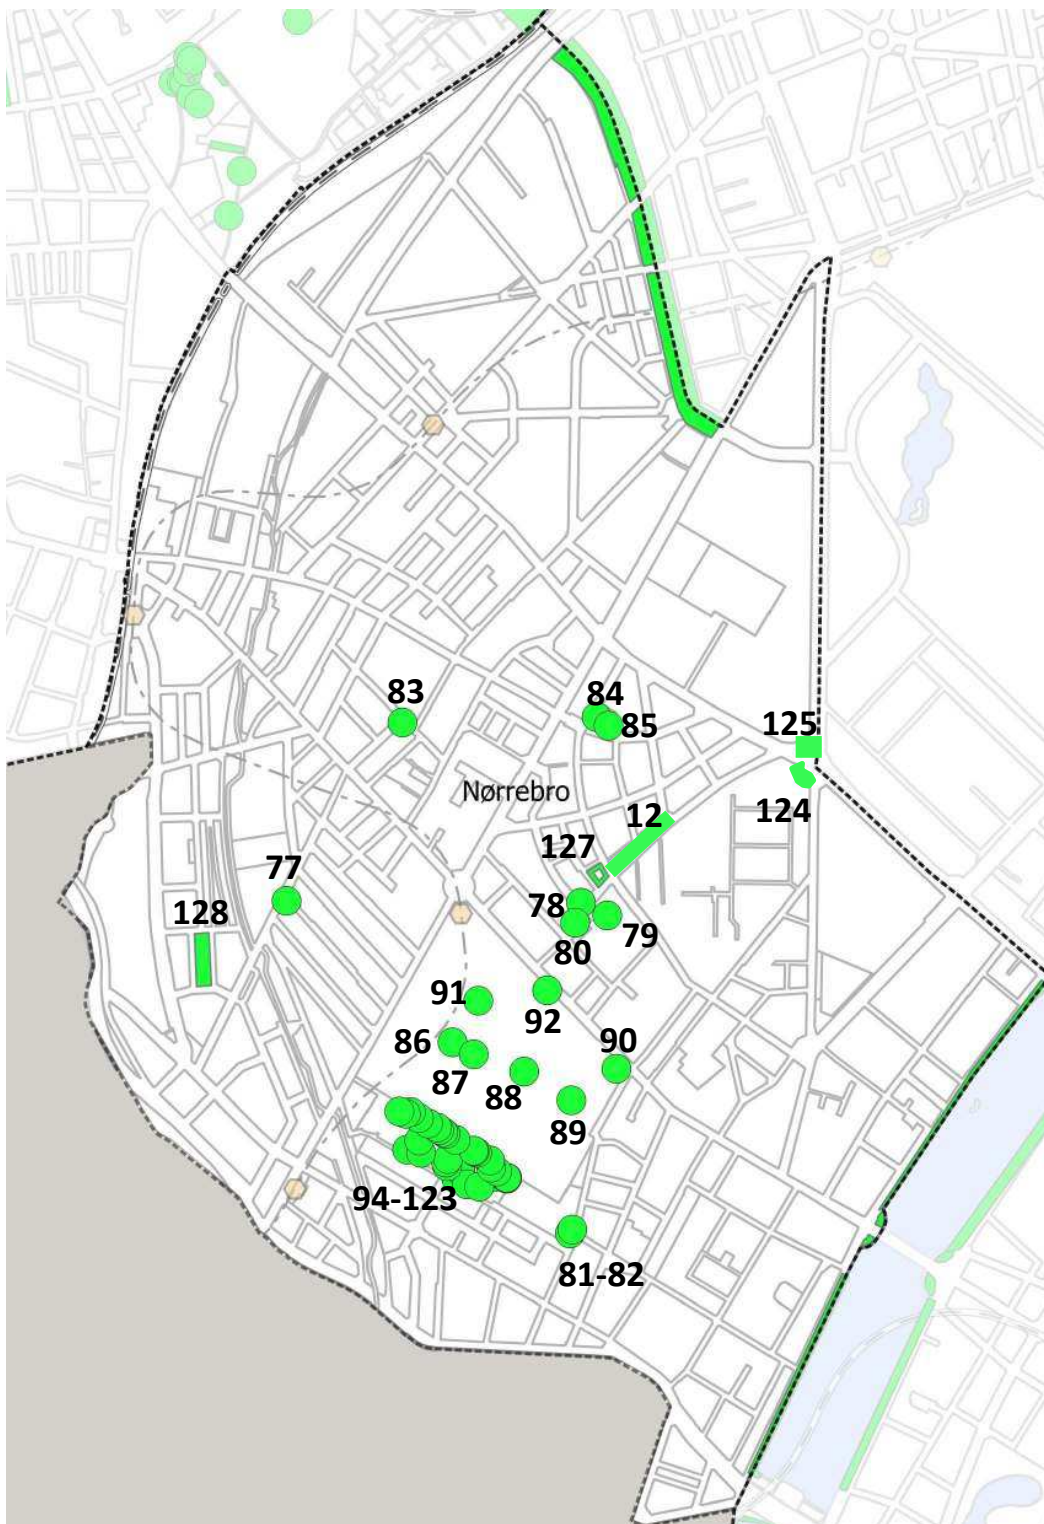

Nørrebro

Antal ikoniske træer TMF

Enkelte træer: 47

Trægrupper: 5

Total: 52

Enkelt træ-Id 77

Kriterier: 1, 3, 4, 6

Adresse: