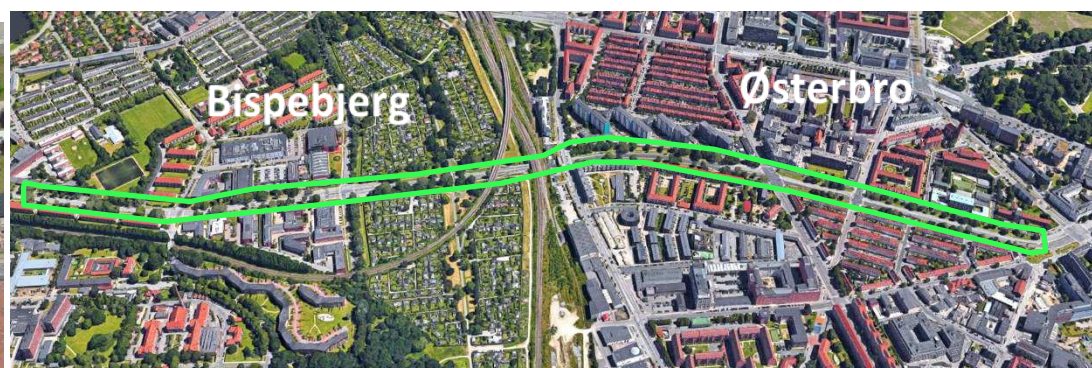

Ejer: TMF

Trægruppe-Id 29

Kriterier: 1,2,5,6,7

Adresse:

Egebæksvej 6-12

Træer:

Birkelund (cirka 17)

Ejer: TMF

Trægruppe-Id 30

Kriterier: 1,3,4,5,6,7

Adresse:

Lersø Parkallé 1-101

Træer: Kirsebær, Trompetkrone, Ask, Platan, Eg, Ahorn m.fl. (cirka 140)

Ejer: TMF

Trægruppe-Id 31

Kriterier: 1,2,3,4,5,6

Adresse:

Frederiksborgvej 125
(Bispebjerg Kirkegård)

Træer: Kirsebærellé
(cirka 42)

Ejer: TMF

Trægruppe-Id 32

Kriterier: 1,2,3,6,7

Adresse: Jeppes Allé 1-5

Træer: Parktræer (cirka 32)