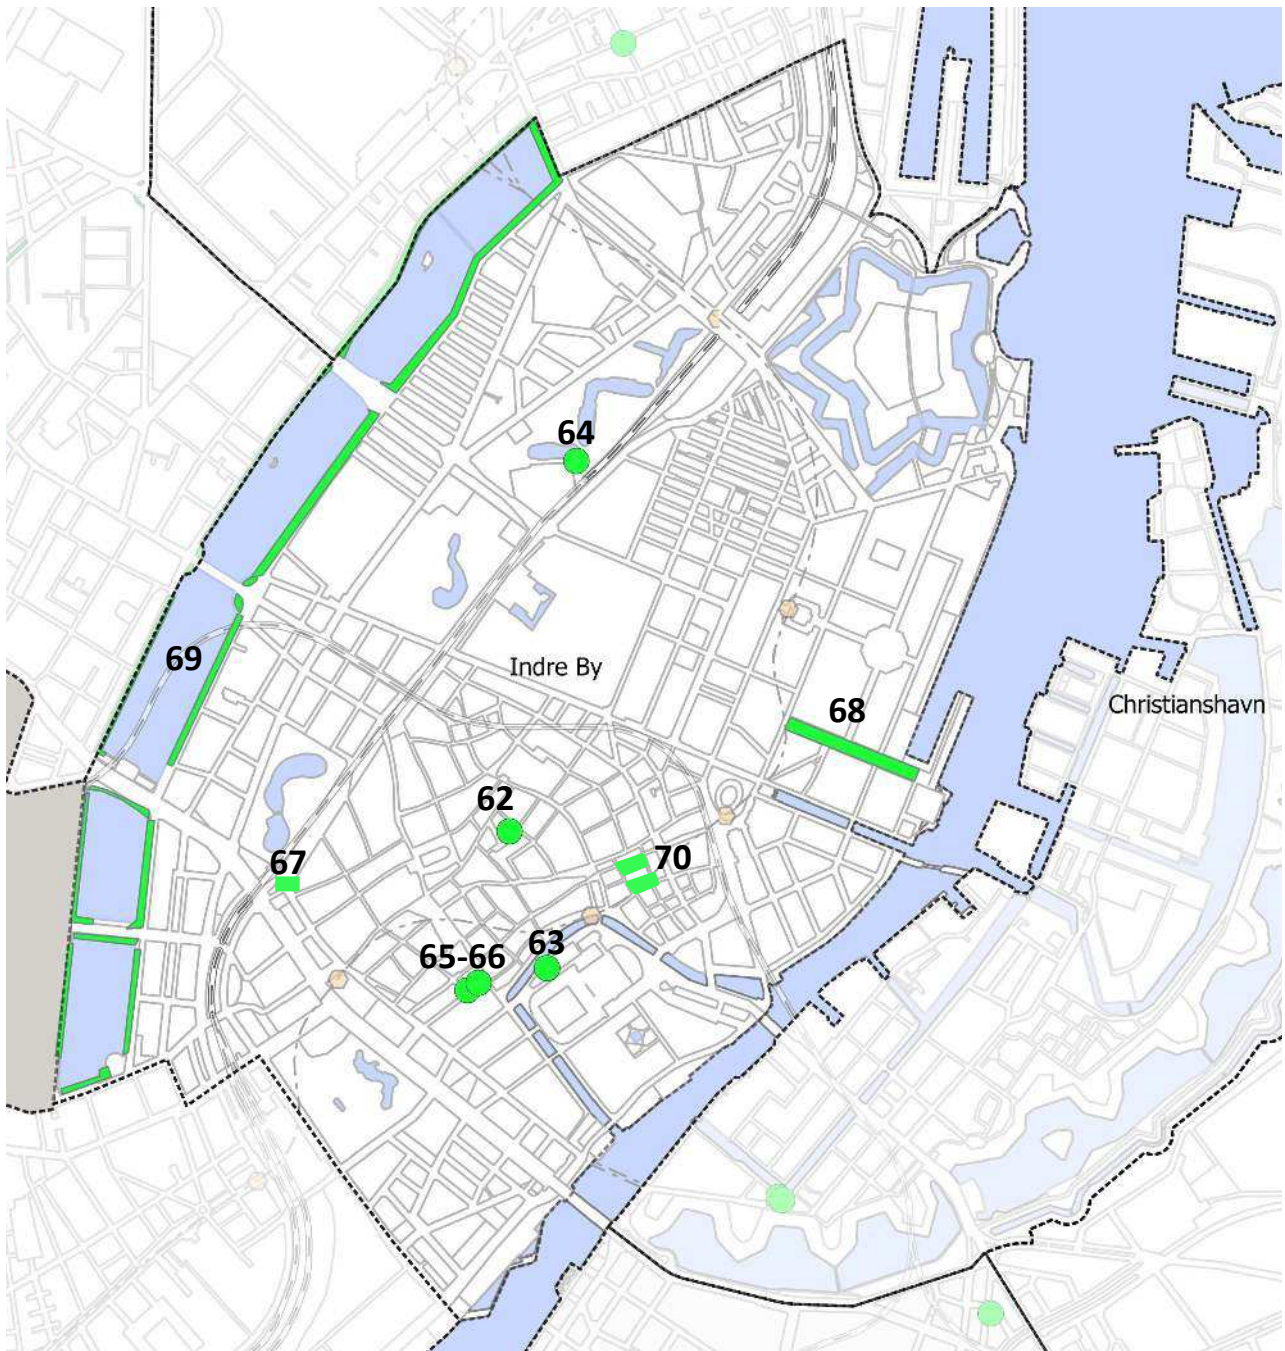

Total: 2

Enkelt træ-Id 60, 61

Kriterier: 1, 2, 3, 4, 5, 6

Adresse: Ved Kanalen 1

Træ: Kirsebærtræer (2)

Ejer: TMF

Indre By

Antal ikoniske træer TMF

Enkelte træer: 5

Trægrupper: 4

Total: 9

Enkelt træ-Id 62

Kriterier: 1,2,3,5,6

Adresse:

Gråbrødre Torv 5

Træ: Platan