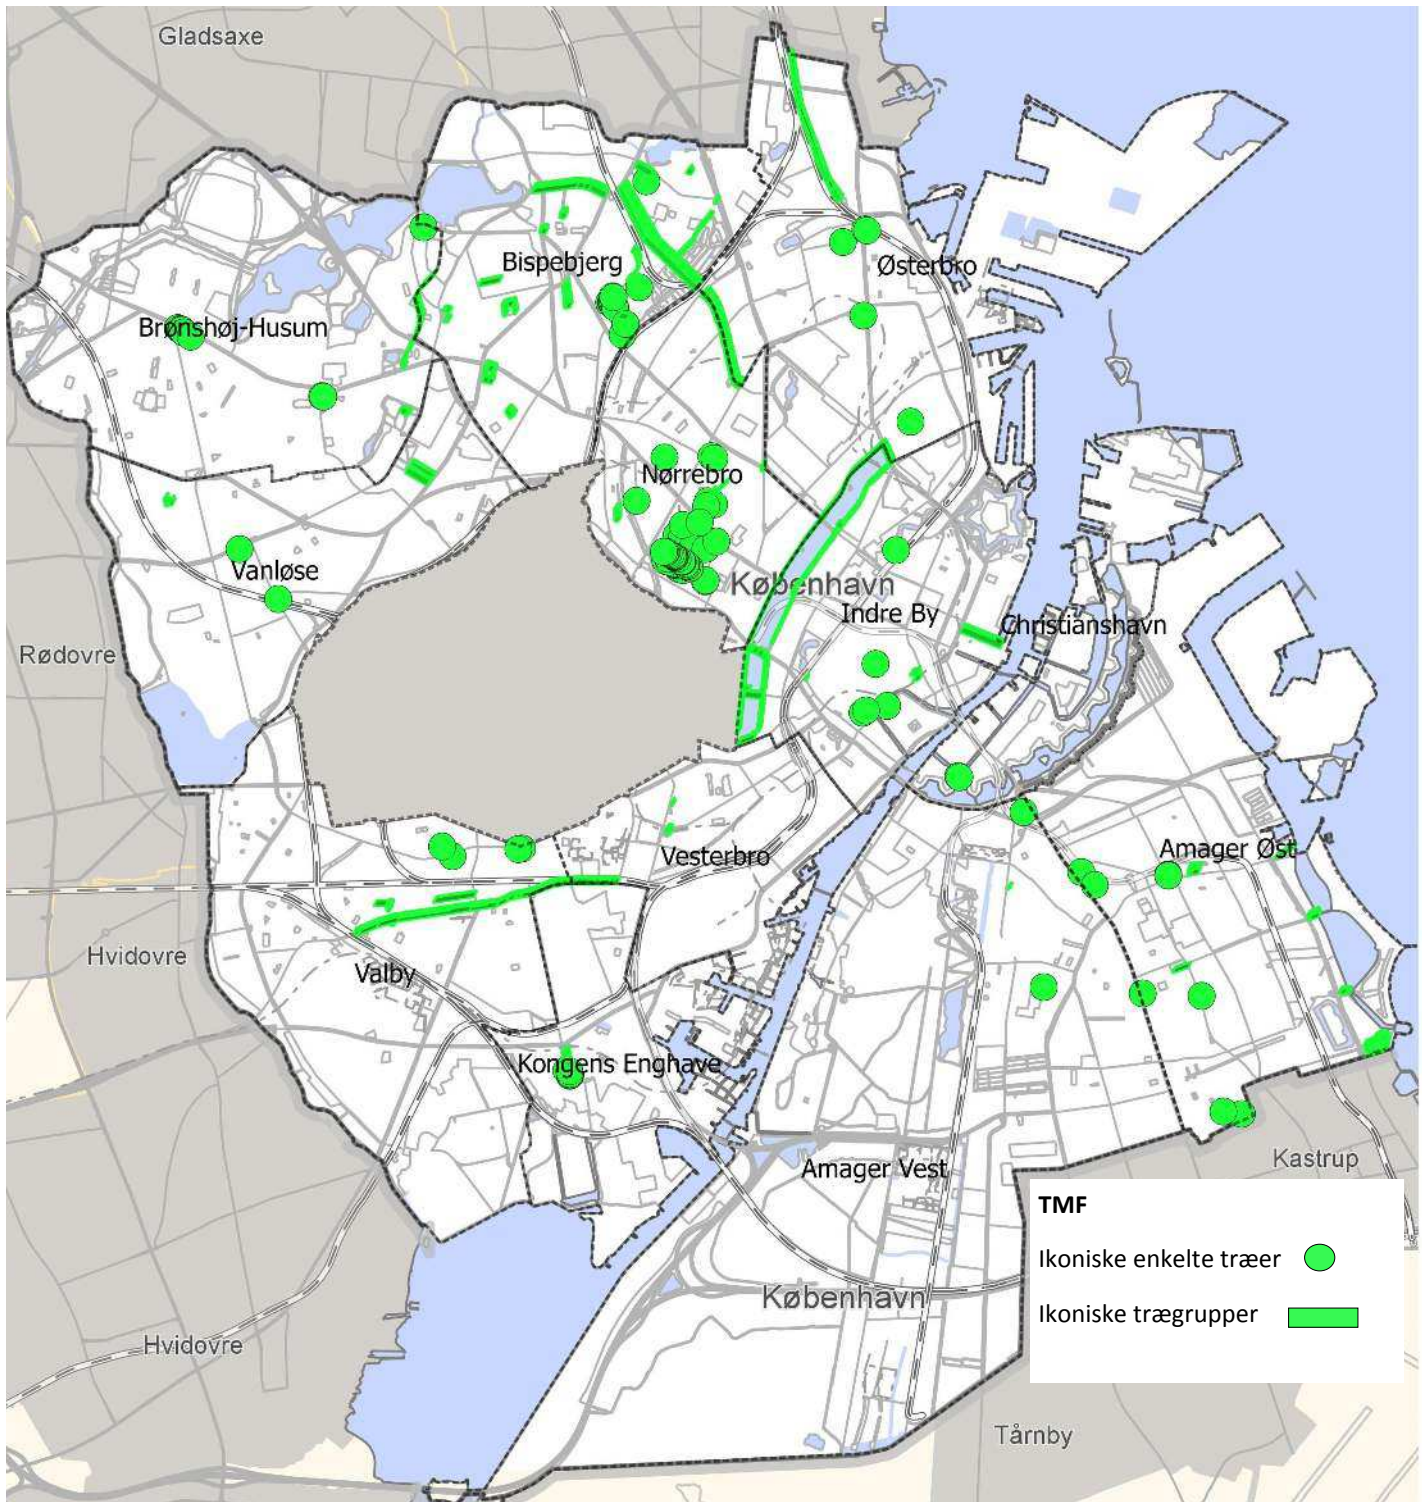

Oversigtskort

Samlet oversigt for ikoniske træer i hele byen

Træ ID	Bydel	Træ	Lokalitet	Ejer	Antal	Fagforvalt.	Adresse
1	Amager Vest	Lind		TMF	1	TMF	Ved Linden 5
2	Amager Vest	"Suttetræet" (Hassel)	Bondegården i Remiseparken	TMF	1	TMF	Peder Lykkes Vej 71
3	Amager Vest	Lind	Sundholm, ved porten	TMF	2	TMF	Amager Fælledvej 57
4	Amager Øst	Platan	Sundbødster	TMF	1	TMF	Kastrupvej 99
5	Amager Øst	Ahorn	Sundbødster Plads	TMF	1	TMF	Amagerbrogade 189
6	Amager Øst	Ahorn	Brysselgade	TMF	1	TMF	Brysselgade 6
7	Amager Øst	Robinia	Frankrigsgade	TMF	1	TMF	Frankrigsgade 1
8	Amager Øst	Hestekastanie	Olymposvej	TMF	1	TMF	Olymposvej 57/Pindosvej
9	Amager Øst	Lind	Park ved Æginavej	TMF	1	TMF	Æginavej 14-16
10	Amager Øst	Ahorn	Østrigsgade	TMF	1	TMF	Østrigsgade 46
11	Amager Øst	Ahorn	Østrigsgade	TMF	1	TMF	Østrigsgade 46
12	Amager Øst	Ahorn	Østrigsgade	TMF	1	TMF	Østrigsgade 46
13	Amager Øst	Ask + Hestekastanie	Lergravsparken	TMF	12	TMF	Ved Øresundsvej 85
14	Amager Øst	Askelund	Femøern	TMF	98	TMF	Amager Strandvej 275
15	Amager Øst	Fyrre	for enden af Italiensvej	TMF	35	TMF	Øresundstien, Kilometerbroen, Lagunebroen
16	Amager Øst	Røn	Filippsparken	TMF	6	TMF	Parmagade 43-47
17	Bispebjerg	Birk	ved Engsvinget, Utterslev Mose	TMF	1	TMF	Engsvinget 55
18	Bispebjerg	Eg	Bolandsvej, Emdrup	TMF	1	TMF	Bolandsvej 4
19	Bispebjerg	Trækrans, Linde	Nattergalevej, legeplads	TMF	57	TMF	Nattergalevej 71-79
20	Bispebjerg	Platan, Robinie, Ask, Lind, Ahorn, m.fl.	Indramning af legeplads mm	TMF	17	TMF	Degnstavnen 20
21	Bispebjerg	Piletræer	Utterslev Torv og Gadekæret	TMF	3	TMF	Utterslev Torv 9
22	Bispebjerg	2 Kastanie + 2 ahorn	Sokkelundlille huset og Nordvest kirken	TMF	4	TMF	Rentemestervej 112
23	Bispebjerg	Hestekastanje	Lundehus torvet (Emdrupvej/Stødamvej/Lyngbyvej)	TMF	7	TMF	Emdrupvej 2
24	Bispebjerg	Platan	4 trægrupper med 4 træer hver på begge sider af Frederiksbergvej	TMF	16	TMF	Frederiksborgvej 150
25	Bispebjerg	Lind	Hulgårds Plads	TMF	57	TMF	Hulgårds Plads 4
26	Bispebjerg	Parktræer	Grønningen	TMF	74	TMF	Tuborgvej 259
27	Bispebjerg	Lind	Hovedalleén til den oprindelige Emdrupborg	TMF	50	TMF	Emdrupvej 91-99
28	Bispebjerg	Pil	Langs hele Strødamvej: Lygteå	TMF	54	TMF	Strødamvej 1-138
29	Bispebjerg	Birk	Den lille grønne trekant ved Egebæksvej/Danstrupvej	TMF	17	TMF	Egebæksvej 6-12 + Danstrupvej 1-7
30	Bispebjerg/Østerbro	Kirsebær/Blomme, Trompetkrone, Ask, Platan, Eg, Lersø Parkallé (fra Tuborgvej helt ned til bane viadukt)		TMF	140	TMF	Lersø Parkallé 1-101
31	Bispebjerg	Kirsebær	på Bispebjerg Kirkegård ved Søndre Kapel	TMF	42	TMF	Frederiksborgvej 125
32	Bispebjerg	Uspcif.	Jeppes allé ved Bispebjergvej	TMF	32	TMF	Jeppes Allé 1-5
33	Bispebjerg	Lind	Bispebjerg bakke på siden mod hospitalet. En række allé	TMF	23	TMF	Bispebjerg Bakke 23-35
34	Bispebjerg	Lind	Bispebjerg Parkallé fra Tuborgsvej til Rådvaadsvej	TMF	115	TMF	Bispebjerg Parkallé 41-172
35	Bispebjerg	Eg	Bispebjerg Bakke	TMF	1	TMF	Bispebjerg Bakke 6-8
36	Bispebjerg	Bøg	Bispebjerg Bakke	TMF	1	TMF	Bispebjerg Bakke 6-8
37	Bispebjerg	Bøg	Bispebjerg Bakke	TMF	1	TMF	Bispebjerg Bakke 6-8
38	Bispebjerg	Røn	Bispebjerg Bakke	TMF	1	TMF	Bispebjerg Bakke 6-8
39	Bispebjerg	Pyramidepoppe	Skolehaven	TMF	1	TMF	Lersøstien
40	Bispebjerg	Spidsløn	Bispebjerg Bakke	TMF	1	TMF	Bispebjerg Bakke 10
41	Bispebjerg	Poppel	Lersø Parken	TMF	2	TMF	Lersøstien
42	Bispebjerg	Pil	Lersø Parken	TMF	2	TMF	Bispebjerg Bakke 18
43	Bispebjerg	Sveskeblomme	Skolehaven	TMF	2	TMF	Bispebjerg Bakke 8
44	Bispebjerg	Bøg	Bispebjerg Bakke	TMF	2	TMF	Bispebjerg Bakke 8-10
45	Bispebjerg	Avnbøg	Bispebjerg Bakke	TMF	2	TMF	Bispebjerg Bakke 10
46	Bispebjerg	Æbletræ	Skolehaven	TMF	5	TMF	Bispebjerg Bakke 8-10
47	Bispebjerg	Pæretæ	Skolehaven	TMF	4	TMF	Bispebjerg Bakke 6-8
48	Bispebjerg	Blommetræ	Skolehaven	TMF	5	TMF	Bispebjerg Bakke 10
49	Bispebjerg	Hasselallé	Skolehaven	TMF	16	TMF	Lersøstien
50	Brønshøj-Husum	Ask		TMF	1	TMF	Brønshøj Torv 1
51	Brønshøj-Husum	Hestekastanje	Brønshøj Torv	TMF	1	TMF	Brønshøj Torv 1
52	Brønshøj-Husum	Ahorn	Husum Bypark	TMF	1	TMF	Frederikssundvej 299A
53	Brønshøj-Husum	Hestekastanje	Husum Bypark	TMF	1	TMF	Frederikssundvej 299A
54	Brønshøj-Husum	Hestekastanje	Husum Bypark	TMF	1	TMF	Frederikssundvej 299A
55	Brønshøj-Husum	Hestekastanje	Husum Bypark	TMF	1	TMF	Frederikssundvej 299A
56	Brønshøj-Husum	Ask	Husum Bypark	TMF	1	TMF	Frederikssundvej 299A
57	Brønshøj-Husum	Eg	Husum Bypark	TMF	1	TMF	Frederikssundvej 299A
58	Brønshøj-Husum	Parktræer	Bellahøjparken	TMF	60	TMF	Bellahøjvej 20
59	Brønshøj-Husum	Hestekastanje	Hyrdevangen Nord + Syd	TMF	129	TMF	Hyrdevangen 2-38; 21-75
60	Christianshavn	Kirsebær	Christianshavns Kanal	TMF	1	TMF	Ved Kanalen 1
61	Christianshavn	Kirsebær	Christianshavns Kanal	TMF	1	TMF	Ved Kanalen 1
62	Indre By	Platan	Gråbrødre Torv	TMF	1	TMF	Gråbrødre Torv 5
63	Indre By	Robinie	Thorvaldsens Plads	TMF	1	TMF	Thorvaldsens Plads 2
64	Indre By	Bøg	Østre Anlæg	TMF	1	TMF	Øster Voldgade 9
65	Indre By	Hestekastanje	Vandkunsten	TMF	1	TMF	Vandkunsten 10
66	Indre By	Hestekastanje	Vandkunsten	TMF	1	TMF	Vandkunsten 6
67	Indre By	Robinia	Jarmers Plads	TMF	3	TMF	Jarmers Plads
68	Indre By	Lind	Sankt Annæ Plads	TMF	98	TMF	Sankt Annæ Plads 1-32
69	Indre By	Hestekastanje, Pil, Ask, Robinie, m.fl.	Rundt om søerne	TMF	632	TMF	Vester/Nørre/Øster Søgade, Svineryggen, Peblinge/Sortedam Dossering
70	Indre By	Lind	Nikolai Plads	TMF	49	TMF	Nikolaj Plads 10-12
71	Kongens Enghave	Ask	Sjælør Boulevard	TMF	1	TMF	Sjælør Boulevard 23
72	Kongens Enghave	Ask	Sjælør Boulevard	TMF	1	TMF	Sjælør Boulevard 10
73	Kongens Enghave	Ask	Sjælør Boulevard	TMF	1	TMF	Sjælør Boulevard 12
74	Kongens Enghave	Ask	Sjælør Boulevard	TMF	1	TMF	Sjælør Boulevard 14
75	Kongens Enghave	Ask	Sjælør Boulevard	TMF	1	TMF	Sjælør Boulevard 16
76	Kongens Enghave	Løn, ask, eg m.fl.	Sjælør Boulevard	TMF	20	TMF	Sjælør Boulevard 20-40
77	Nørrebro	Ask	Bjelkes Allé/Stefansgade	TMF	1	TMF	Bjelkes Allé 45
78	Nørrebro	Hestekastanje	Sjællandsgade/Stevnsvej	TMF	1	TMF	Stevnsvej 2
79	Nørrebro	Lind	Sjællandsgade/bag ved Simeons Kirke	TMF	1	TMF	Sjællandsgade 14
80	Nørrebro	Lind	Sjællandsgade/ Ved kirken	TMF	1	TMF	Sjællandsgade 11
81	Nørrebro	Lind	Kapelvej	TMF	1	TMF	Kapelvej 38
82	Nørrebro	Lind	Kapelvej	TMF	1	TMF	Kapelvej 38
83	Nørrebro	Platan	Gormsgade/Dagmarsgade	TMF	1	TMF	Gormsgade 12
84	Nørrebro	Ahorn	Guldbergs Plads	TMF	1	TMF	Guldberg Plads 13
85	Nørrebro	Bøg	Guldbergs Plads	TMF	1	TMF	Guldberg Plads 11
86	Nørrebro	Hestekastanje	Assistens kirkegård	TMF	1	TMF	Jagtvej 36-46
87	Nørrebro	Bøg	Assistens kirkegård	TMF	1	TMF	Jagtvej 36-46
88	Nørrebro	Bøg	Assistens kirkegård - afdeling B	TMF	1	TMF	Jagtvej 36-46