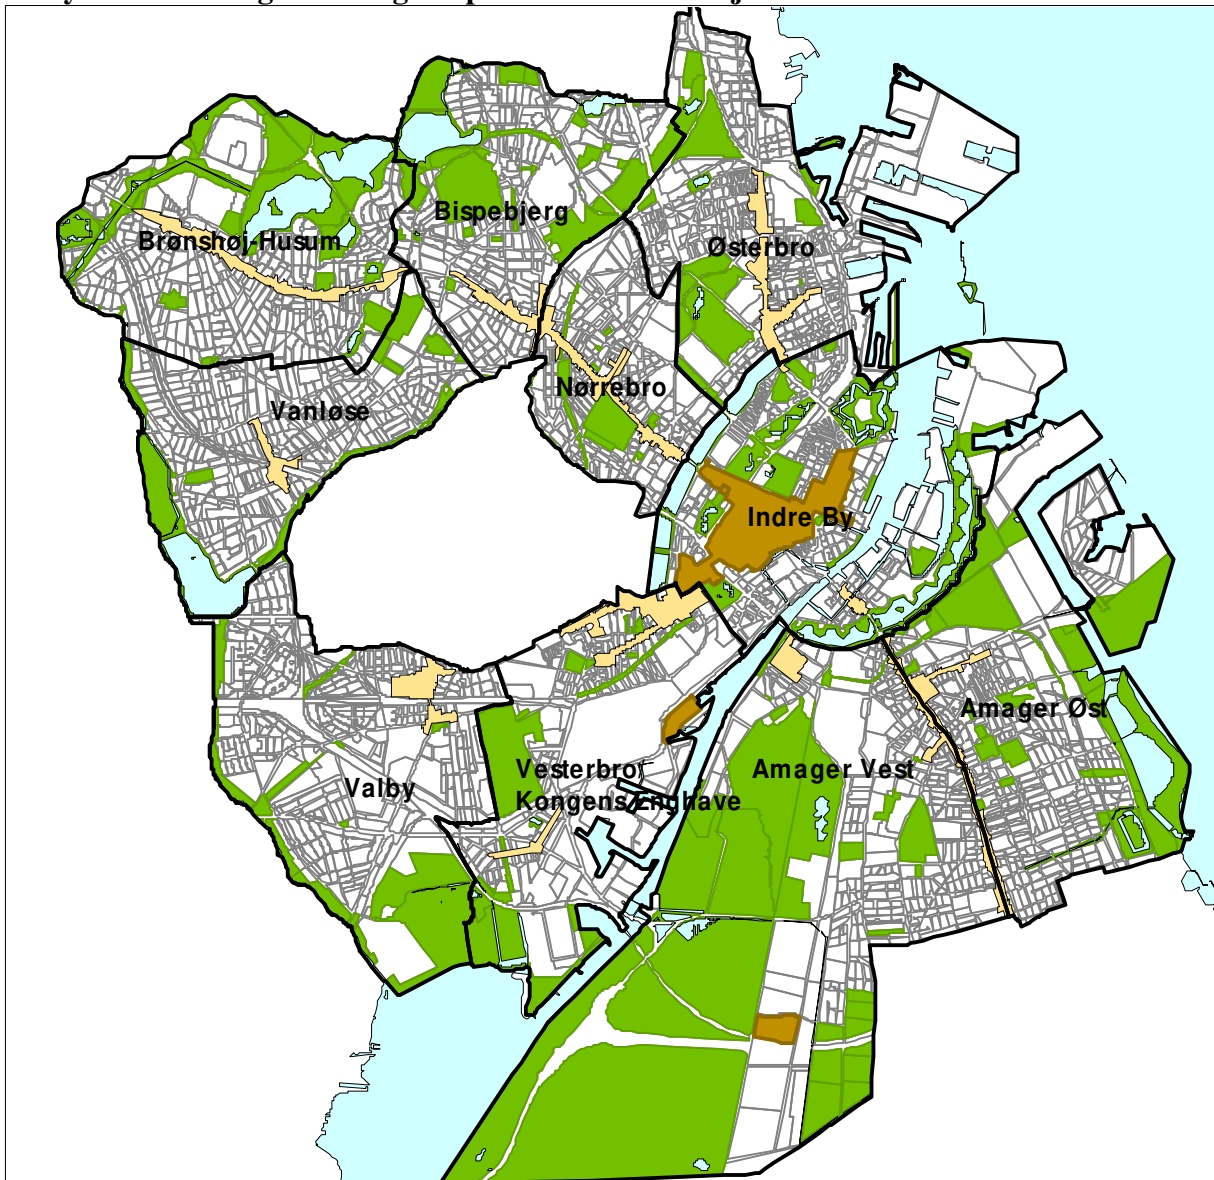

10 bydele – Vedtaget af Borgerrepræsentationen 14. juni 2006

Befolkning 1. januar 2005

Bydel	Børn		Unge		30-64		Over		I alt
	0-17 år	%	18-29 år	%	Årige	%	64 år	%	
Indre By	6.394	14	9.855	22	23.555	53	4.971	11	44.775
Østerbro	10.739	16	15.777	23	33.309	49	7.858	12	67.683
Nørrebro	13.236	18	22.210	30	32.137	44	5.507	8	73.090
Vesterbro/Kongens Enghave	7.680	15	14.158	28	24.718	49	4.108	8	50.664
Valby	8.548	19	9.977	22	21.108	46	6.480	14	46.113
Vanløse	6.493	18	7.373	20	17.366	48	5.054	14	36.286
Brønshøj-Husum	9.116	23	6.168	15	18.222	46	6.385	16	39.891
Bispebjerg	6.835	16	12.044	26	19.689	44	6.500	14	45.068
Amager Øst	7.860	16	13.655	28	21.837	45	5.402	11	48.754
Amager Vest *)	8.228	18	11.071	24	22.103	47	5.218	11	46.620
Uden for inddeling	236	7	1.142	32	2.102	60	45	1	3.525
<b>Københavns Kommune I alt</b>	<b>85.365</b>	<b>17</b>	<b>123.430</b>	<b>25</b>	<b>236.146</b>	<b>47</b>	<b>57.528</b>	<b>11</b>	<b>502.469</b>

\*) I 2020 vil Amager Vest have ca. 66.000 beboere efter den seneste befolkningsprognose