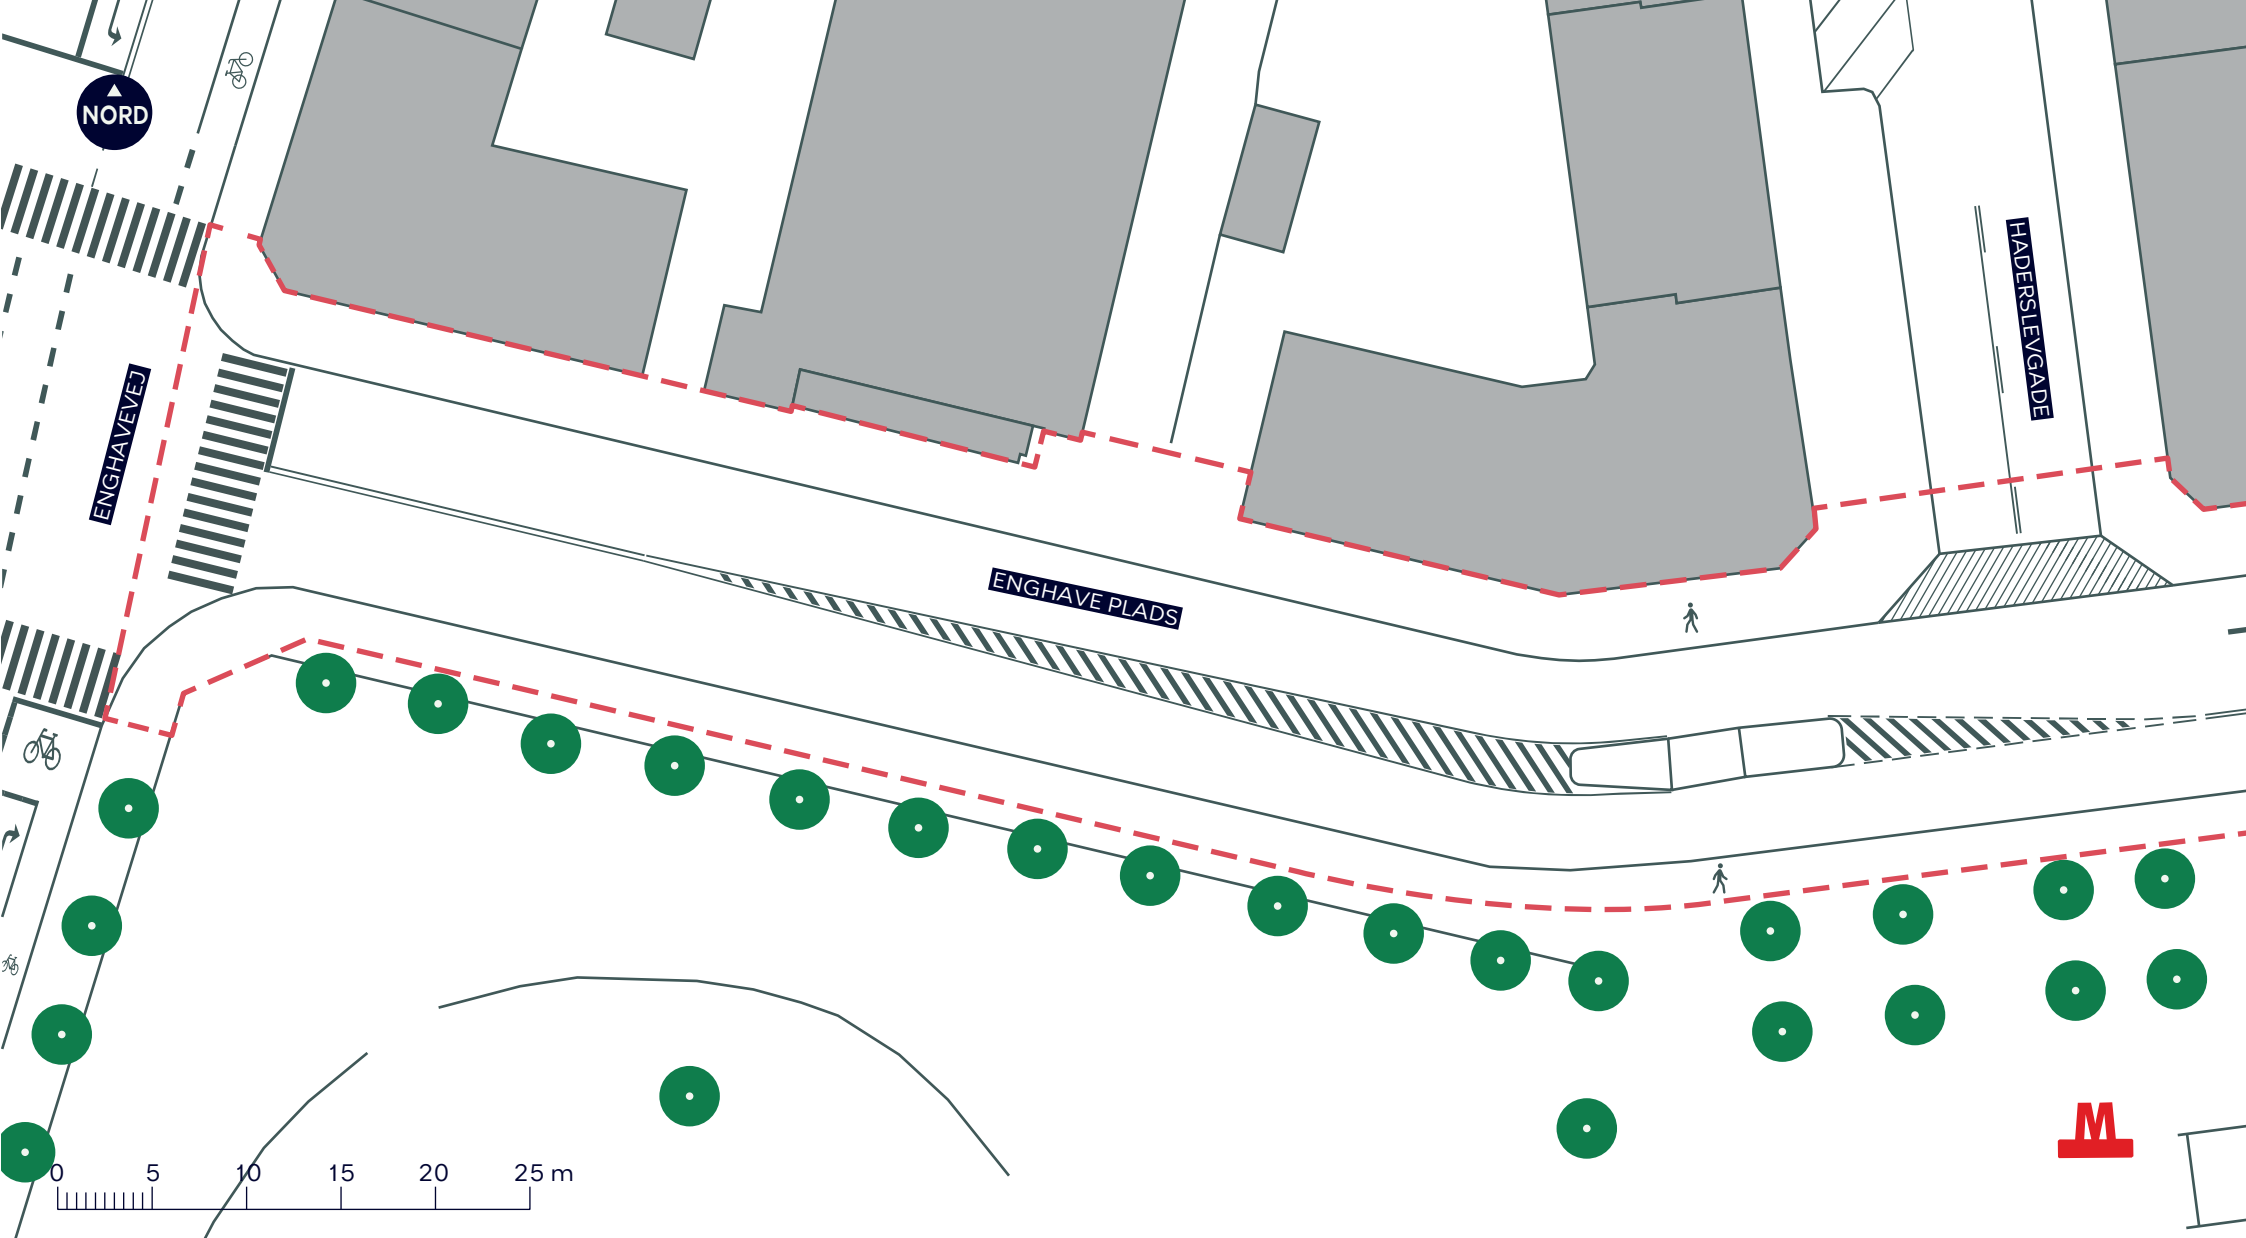

--- Anlægsområde

 Cykelsti

 Fortov

 Overkørsel

 Busstoppested

 Træ

**ENGHAVE PLADS**  
*Vesterbro-Kongens Enghave*  
 Eksisterende forhold

**BILAG 3 SAMLET**

- - - Anlægsområde
- Cykelsti
- Fortov
- Overkørsel
- Træ

**ENGHAVE PLADS**  
 Vesterbro-Kongens Enghave  
 Eksisterende forhold  
**BILAG 3A**

NORD

FIENSBORGGADE

ISTEDGADE

ENGHAVE PLADS

- Anlægsområde
- Cykelsti
- Fortov
- Busstoppested
- Træ

**ENGHAVE PLADS**  
Vesterbro-Kongens Enghave  
Eksisterende forhold

**BILAG 3B**