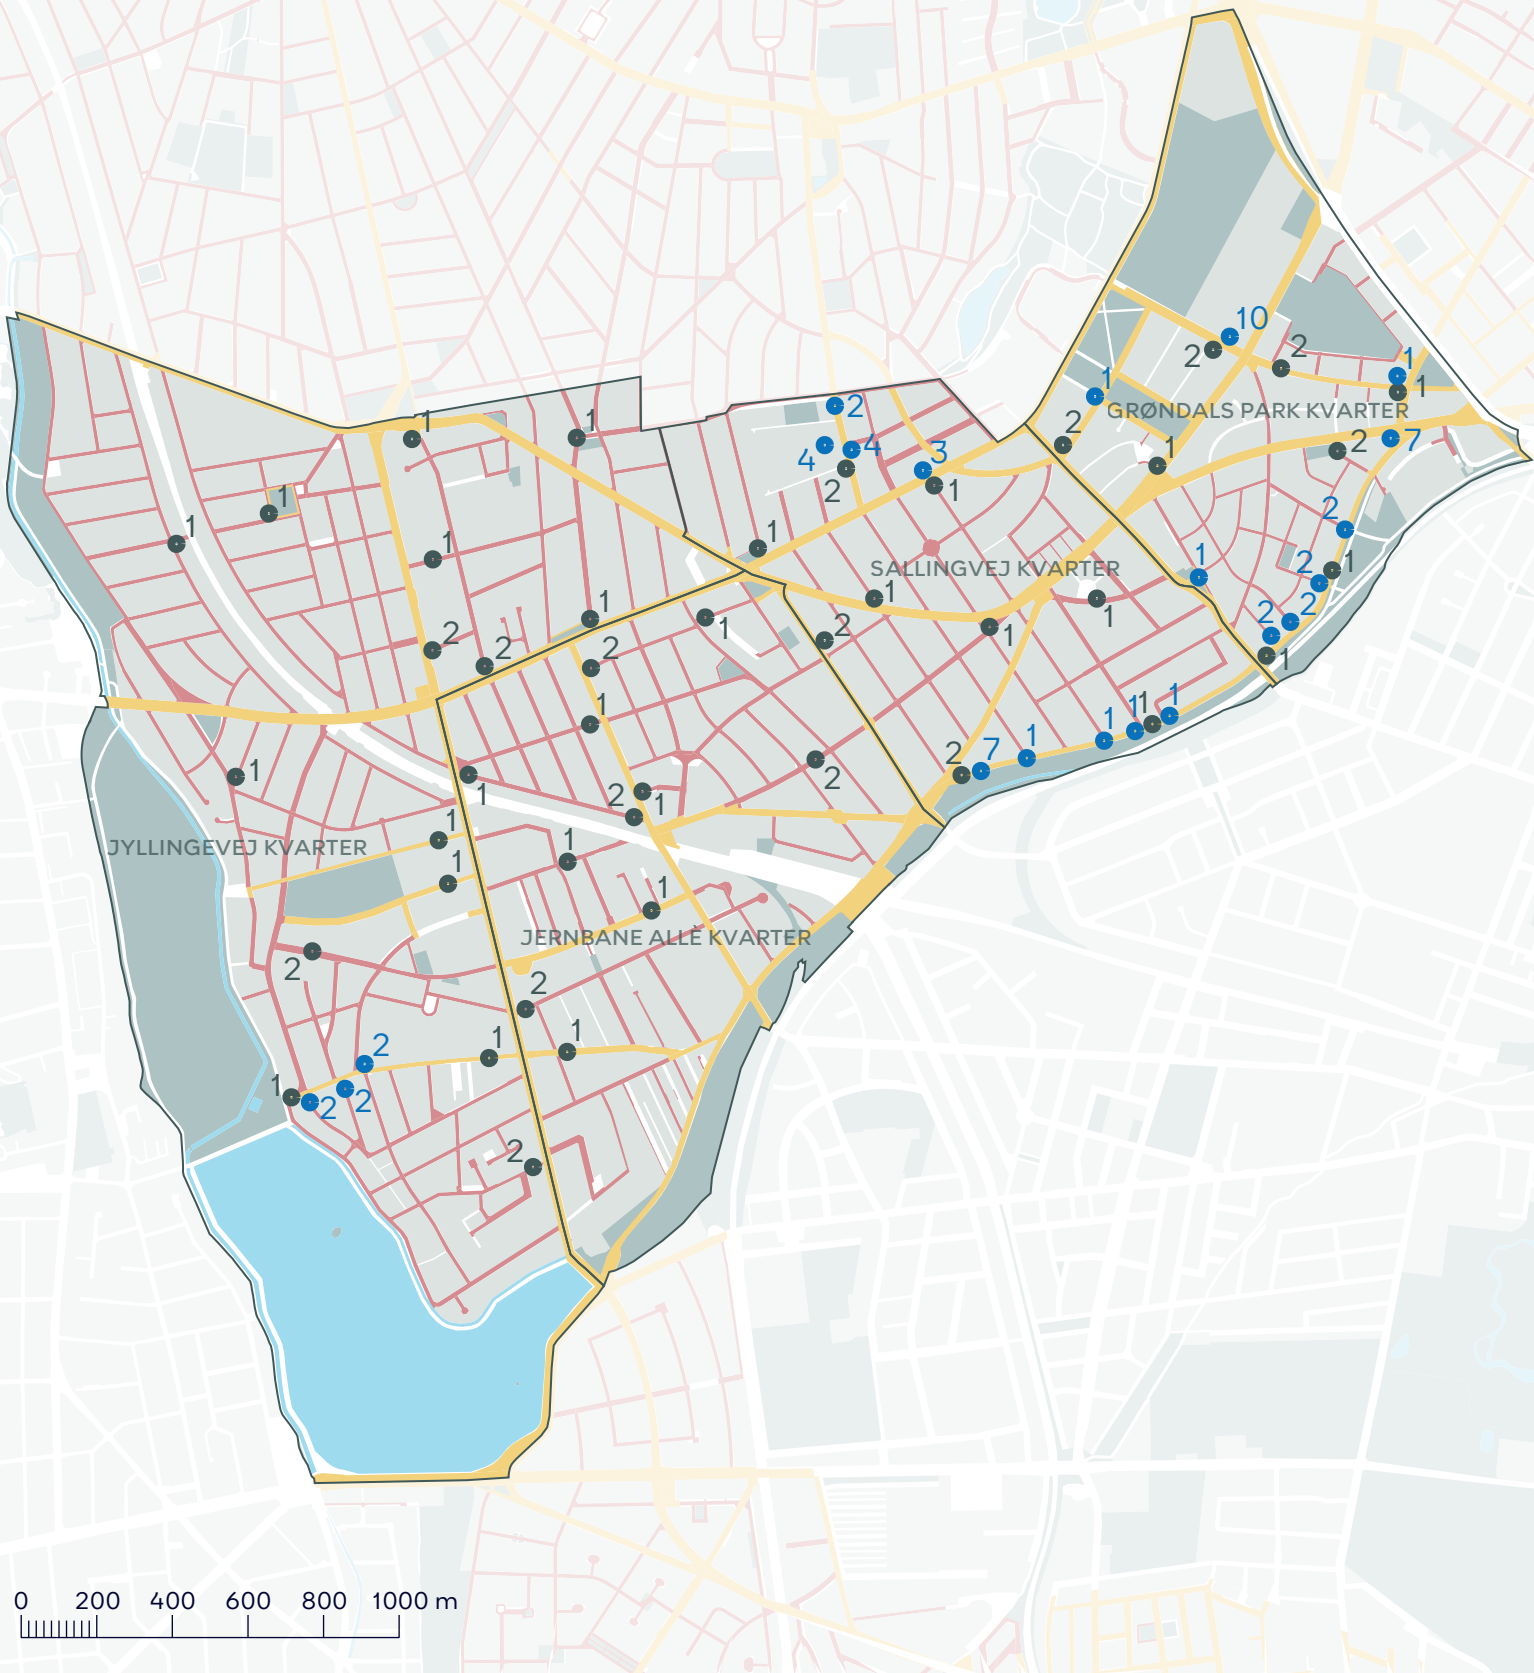

NORD

- Nedlagt parkeringsplads
- Anbefalet erstatningsparkeringsplads
- Bydelskvarter
- Kommunevej
- Privat fællesvej

SORTERINGSPUNKTER

Vanløse
Oversigtskort

BILAG 4A

- Nedlagt parkeringsplads
- Anbefalet erstatningsparkeringsplads
- Bydelskvarter
- Kommunevej
- Privat fællesvej

SORTERINGSPUNKTER

Brønshøj-Husum

Oversigtskort

BILAG 4B