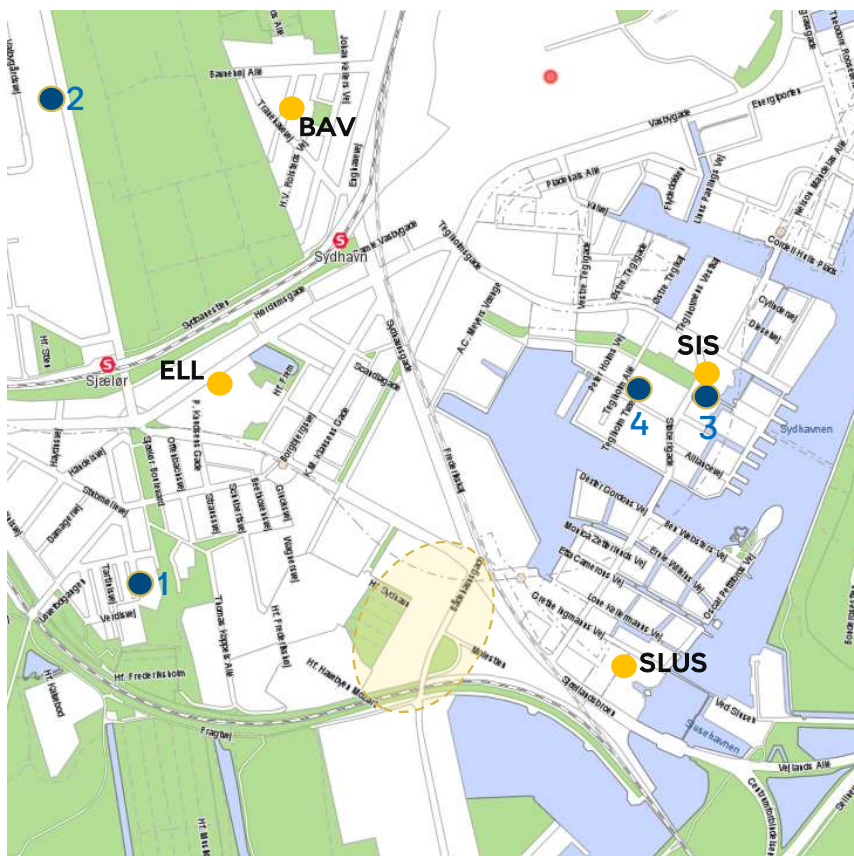

Klubber på Vesterbro og Kgs. Enghave

Tre organisationer dækker området

Fritidscenter indre Valby
(seks matrikler i alt – fem matrikler i området)
968 FK/JK-pladser og 184 UK-pladser

Settlementet – Børn og unge (to matrikler)
150 FK/JK-pladser og 120 såkaldte gratispladser (ca.
105 UK-børn og 15 FK/JK-børn)

Vesterbro Ungdomsgård (to matrikler)
760 FK/JK-pladser og 100 UK-pladser

Klubber på Vesterbro, i Kgs. Enghave og Sydhavnen

Vesterbro

- 1 Fritidscenter indre Valby**
Angelgade 2, 1765 København V
FK - JK
- 2 Settlementet - Børn og unge**
Ny Carlsberg vej 33, 1760 København V
FK - JK - UK
- 3 Settlementet - Børn og unge**
Valdemarsgade 4, 1665 København V
FK - JK
- 4 Vesterbro Ungdomsgård**
Absalonsgade 8, 1658 København V
FK - JK
- 5 Vesterbro Ungdomsgård**
Eskildsgade 7, 1657 København V
FK - JK - UK

Klubber på Vesterbro og Kgs. Enghave

Kgs. Enghave

- 1** Fritidscenter indre Valby
Rubinsteinsvej 51, 2450 København SV
Primært optag fra Ellebjerg Skole
FK - JK - UK
- 2** Fritidscenter indre Valby
Sjælør Boulevard 147, 2500 Valby
Primært optag fra Bavnehøj Skole
FK - JK - UK
- 3** Fritidscenter indre Valby
Støberigade 3, 2450 København SV
Primært optag fra Skolen i Sydhavnen
FK - JK
- 4** Fritidscenter indre Valby
Elværksvej 10, 2450 København SV
Primært optag fra Skolen i Sydhavnen
FK - JK