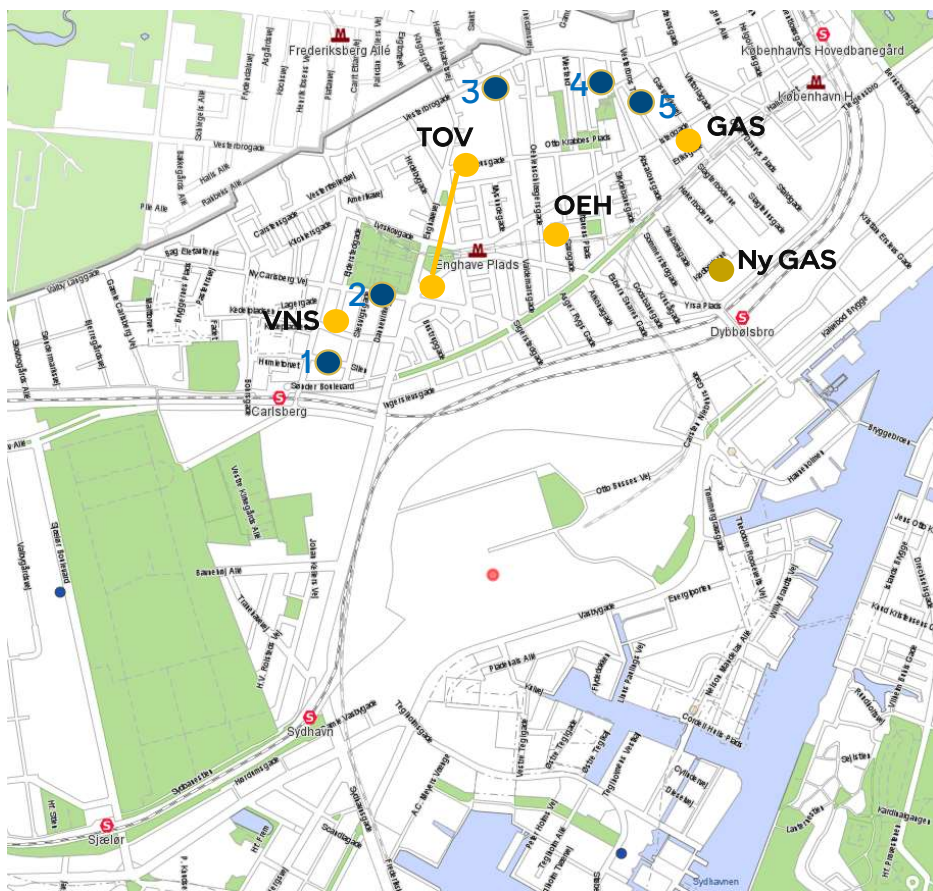

Klubber på Vesterbro og Kgs. Enghave

Tre organisationer dækker området

Fritidscenter indre Valby
(seks matrikler i alt – fem matrikler i området)
968 FK/JK-pladser og 184 UK-pladser

Settlementet – Børn og unge (to matrikler)
150 FK/JK-pladser og 120 såkaldte gratispladser (ca.
105 UK-børn og 15 FK/JK-børn)

Vesterbro Ungdomsgård (to matrikler)
760 FK/JK-pladser og 100 UK-pladser

Klubber på Vesterbro, i Kgs. Enghave og Sydhavnen

Vesterbro

- 1 Fritidscenter indre Valby**
Angelgade 2, 1765 København V
FK - JK
- 2 Settlementet - Børn og unge**
Ny Carlsberg vej 33, 1760 København V
FK - JK - UK
- 3 Settlementet - Børn og unge**
Valdemarsgade 4, 1665 København V
FK - JK
- 4 Vesterbro Ungdomsgård**
Absalonsgade 8, 1658 København V
FK - JK
- 5 Vesterbro Ungdomsgård**
Eskildsgade 7, 1657 København V
FK - JK - UK

Klubber på Vesterbro og Kgs. Enghave

Kgs. Enghave

- 1** Fritidscenter indre Valby
Rubinsteinsvej 51, 2450 København SV
Primært optag fra Ellebjerg Skole
FK - JK - UK
- 2** Fritidscenter indre Valby
Sjælør Boulevard 147, 2500 Valby
Primært optag fra Bavnehøj Skole
FK - JK - UK
- 3** Fritidscenter indre Valby
Støberigade 3, 2450 København SV
Primært optag fra Skolen i Sydhavnen
FK - JK
- 4** Fritidscenter indre Valby
Elværksvej 10, 2450 København SV
Primært optag fra Skolen i Sydhavnen
FK - JK