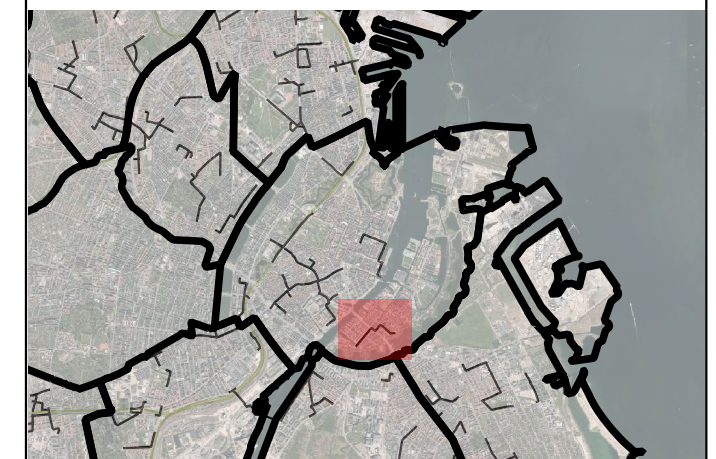

1: Indre By

1.7 Christianshavn-ruten

Ruten dækker følgende rejsemål:

ID	Rejsemål	Point
456	Christianshavn Metro	3
489	Vor Frelsers Kirke	2
506	Københavns Teater	1
512	Christianshavns Bibliotek	3
623	Voldboligerne Ældreboliger	3

- Kommunevej
- Privat fællesvej
- Internt færdselsareal
- Idræts- og fritidstilbud
- Kultur
- Ældre- og handicapboliger
- Sundhedshus
- Offentlige bygninger

Gangbane	Ledelinjer	Busstop	Fodgængerkrydsning	Adgangsforhold mm.
Gangbane for smal	Ledelinje mangler	Læskærm eller bænk	Lydfyr	Gangbane for smal
Gangbane blokeret	Ledelinje blokeret	Rampe eller kantstenslysning	Rampe eller kantstenslysning	Niveaufri adgang
Længdefald for stort	Opmærksomhedsfelt	Opmærksomheds- eller retningsfelt	Opmærksomheds- eller retningsfelt	Opmærksomheds- eller retningsfelt
Ujævn belægning			Krydsningsmulighed	Andet