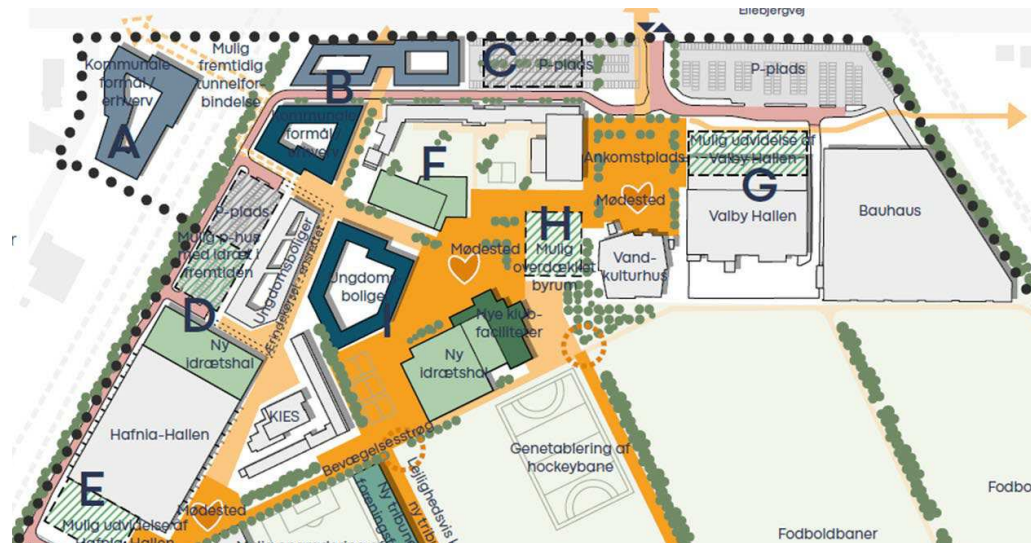

Nyt Neurorehabilitering KBH

Hulgårdsvej 117

Valby Idrætspark

Valby Idrætspark - Beliggenhed / Helhedsplan

Neurorehabilitering
KBH – Bygefelt B

Valby Idrætspark - To mulige skitseforslag

U-form (B syd)

U form + skywalk (B syd og Nord)

Hulgårdsvej - Beliggenhed og byggefelt

Hulgårdsvej - To mulige skitseforslag