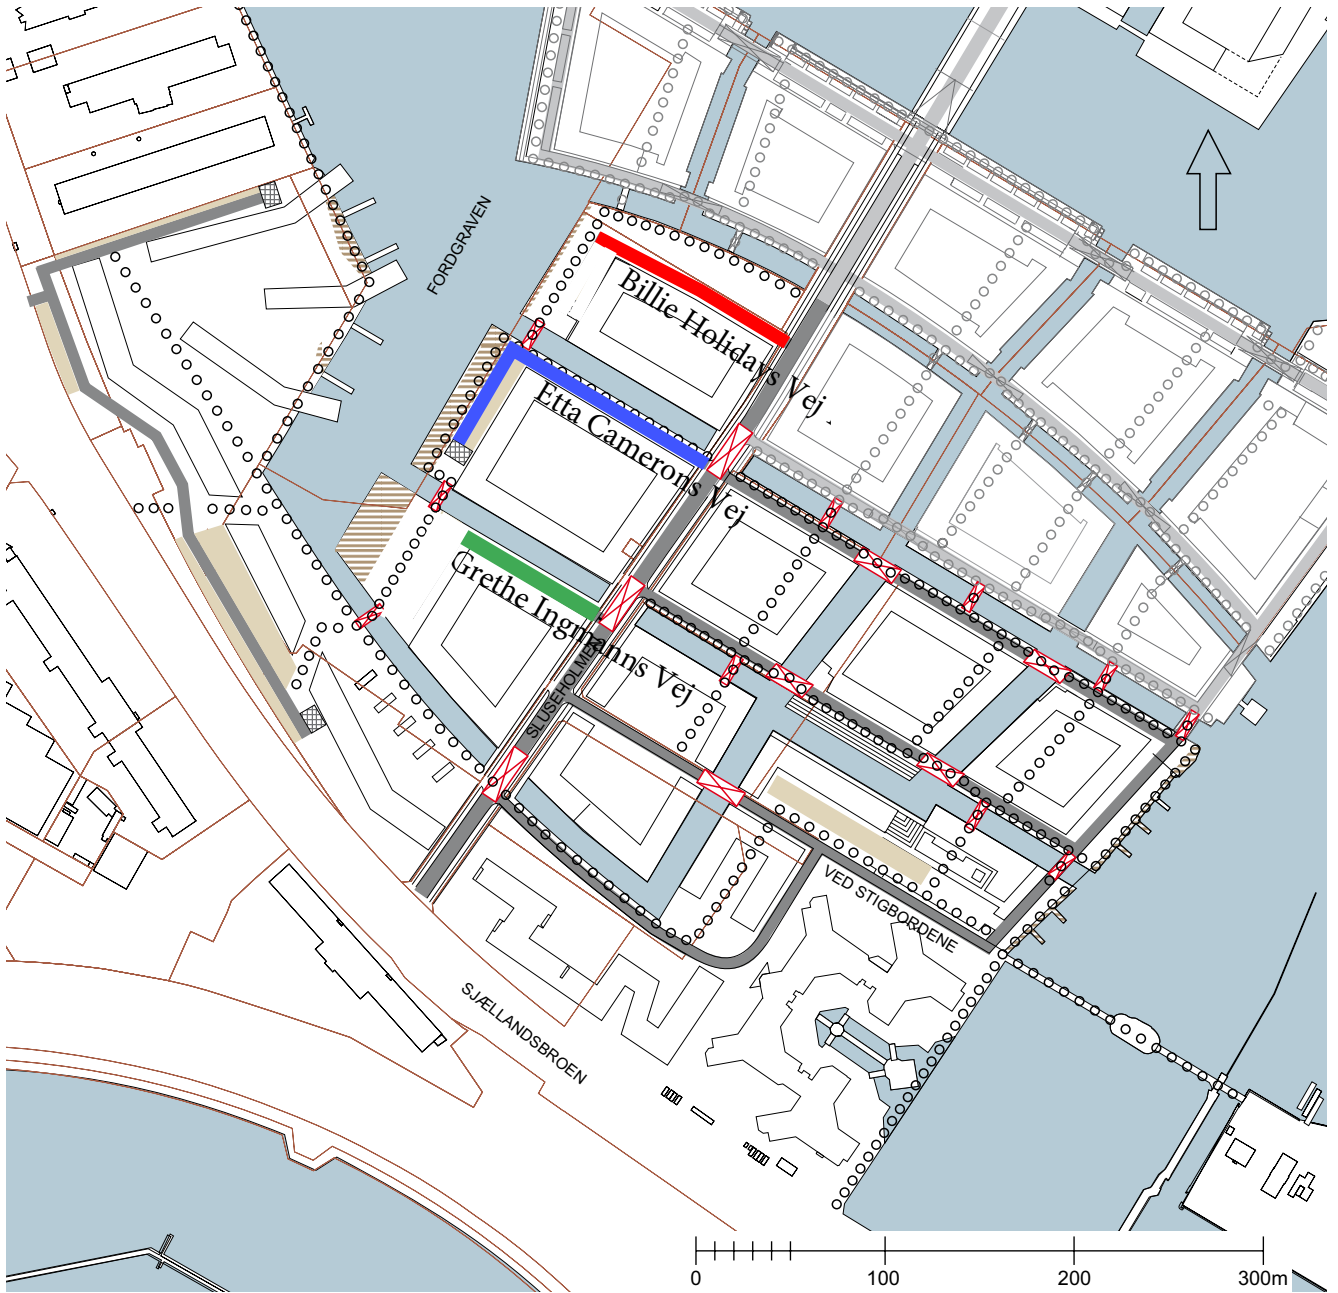

Kortbilag tre nye veje markeret med rødt, blå og grønt

Vej- og stiferhold mv. samt træbrygger

oooo Stier/havnepromenader

Vendeplads

Eksisterende veje

Træbrygge

Vejbroer

Stibroer