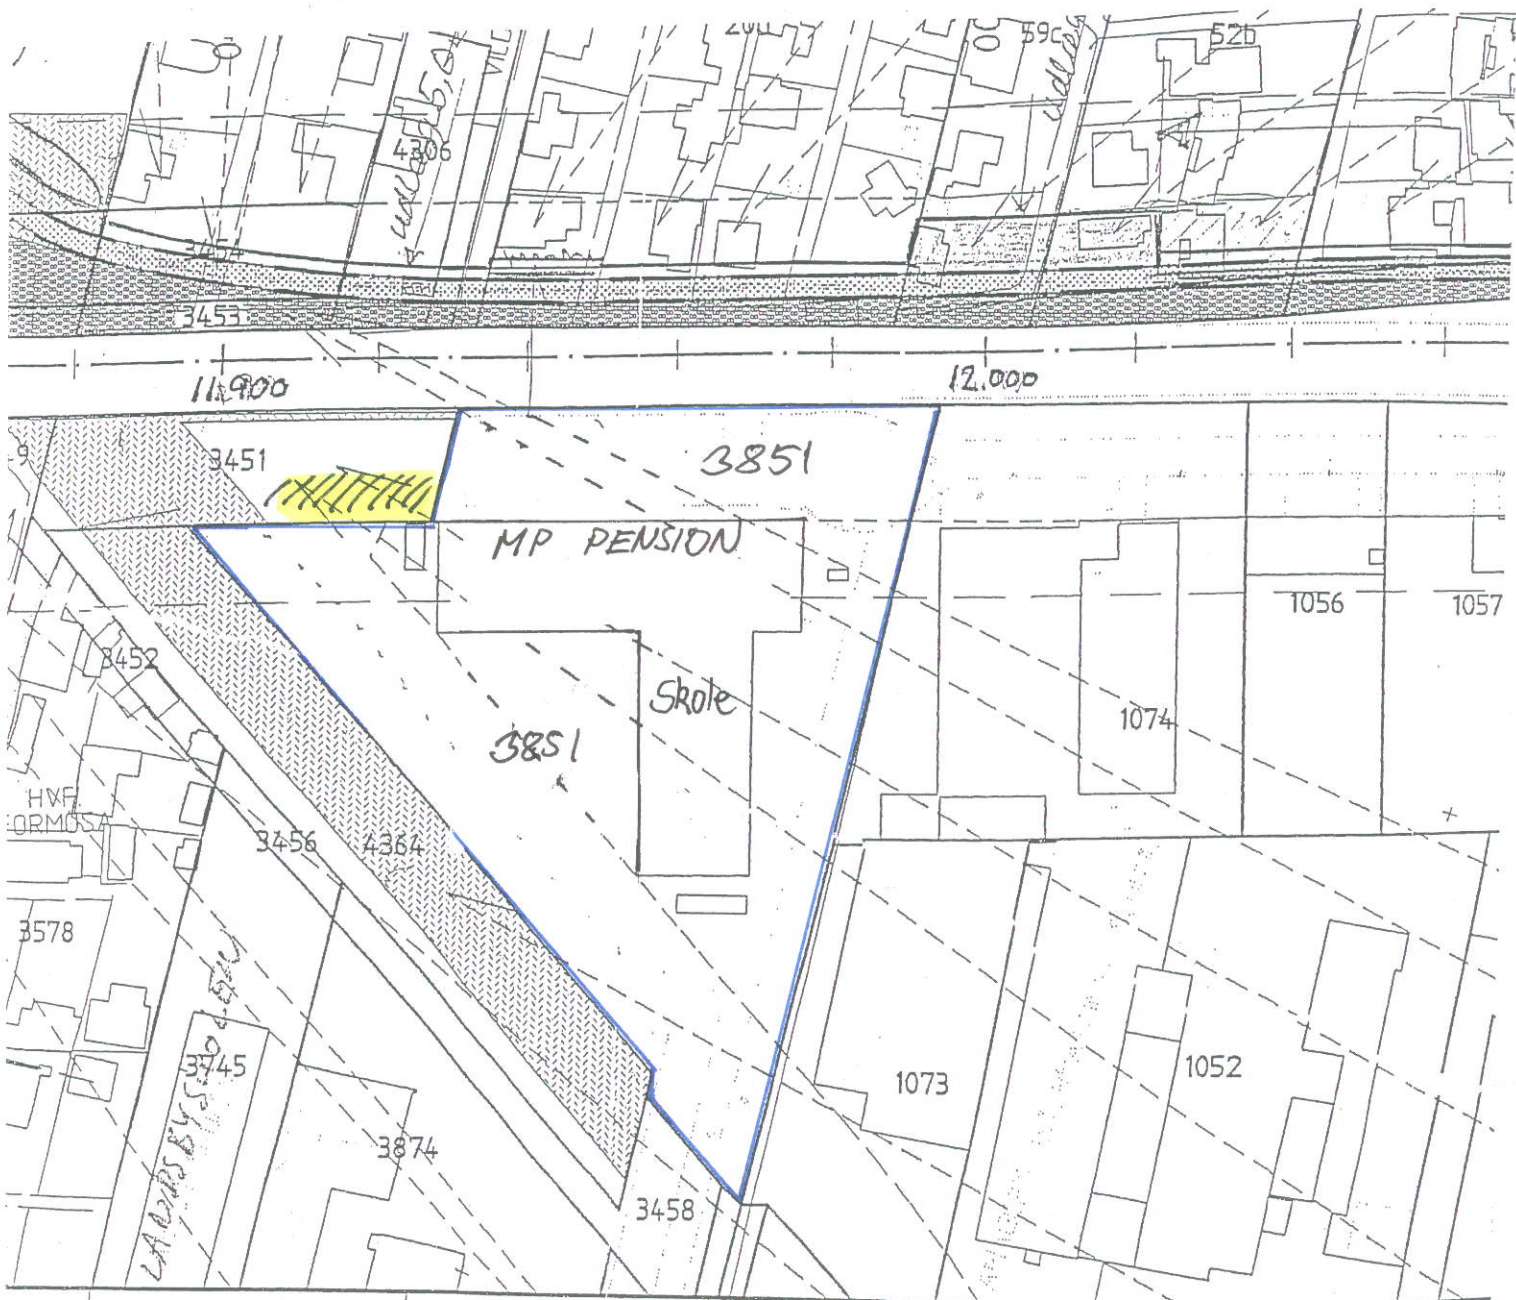

# KORTBILAG

Formosavej HF Formosa, have 70 Hans Nielsen  Br 001 Lb.nr. 72-214	Formosavej HF Formosa, have 71 Dan og Jane Bülow  Br 002 Lb.nr. 72-214	Formosavej HF Formosa, have 72 Jeppe Wandrup  Br 003 Lb.nr. 72-214	Greisvej Københavns Energi Københavns Kommune  Lb.nr. 72-263	Jorisvej 30z Andelsselskab Adv. Østerbe  Br 001 Lb.nr. 72-21
--	---	---	--	---