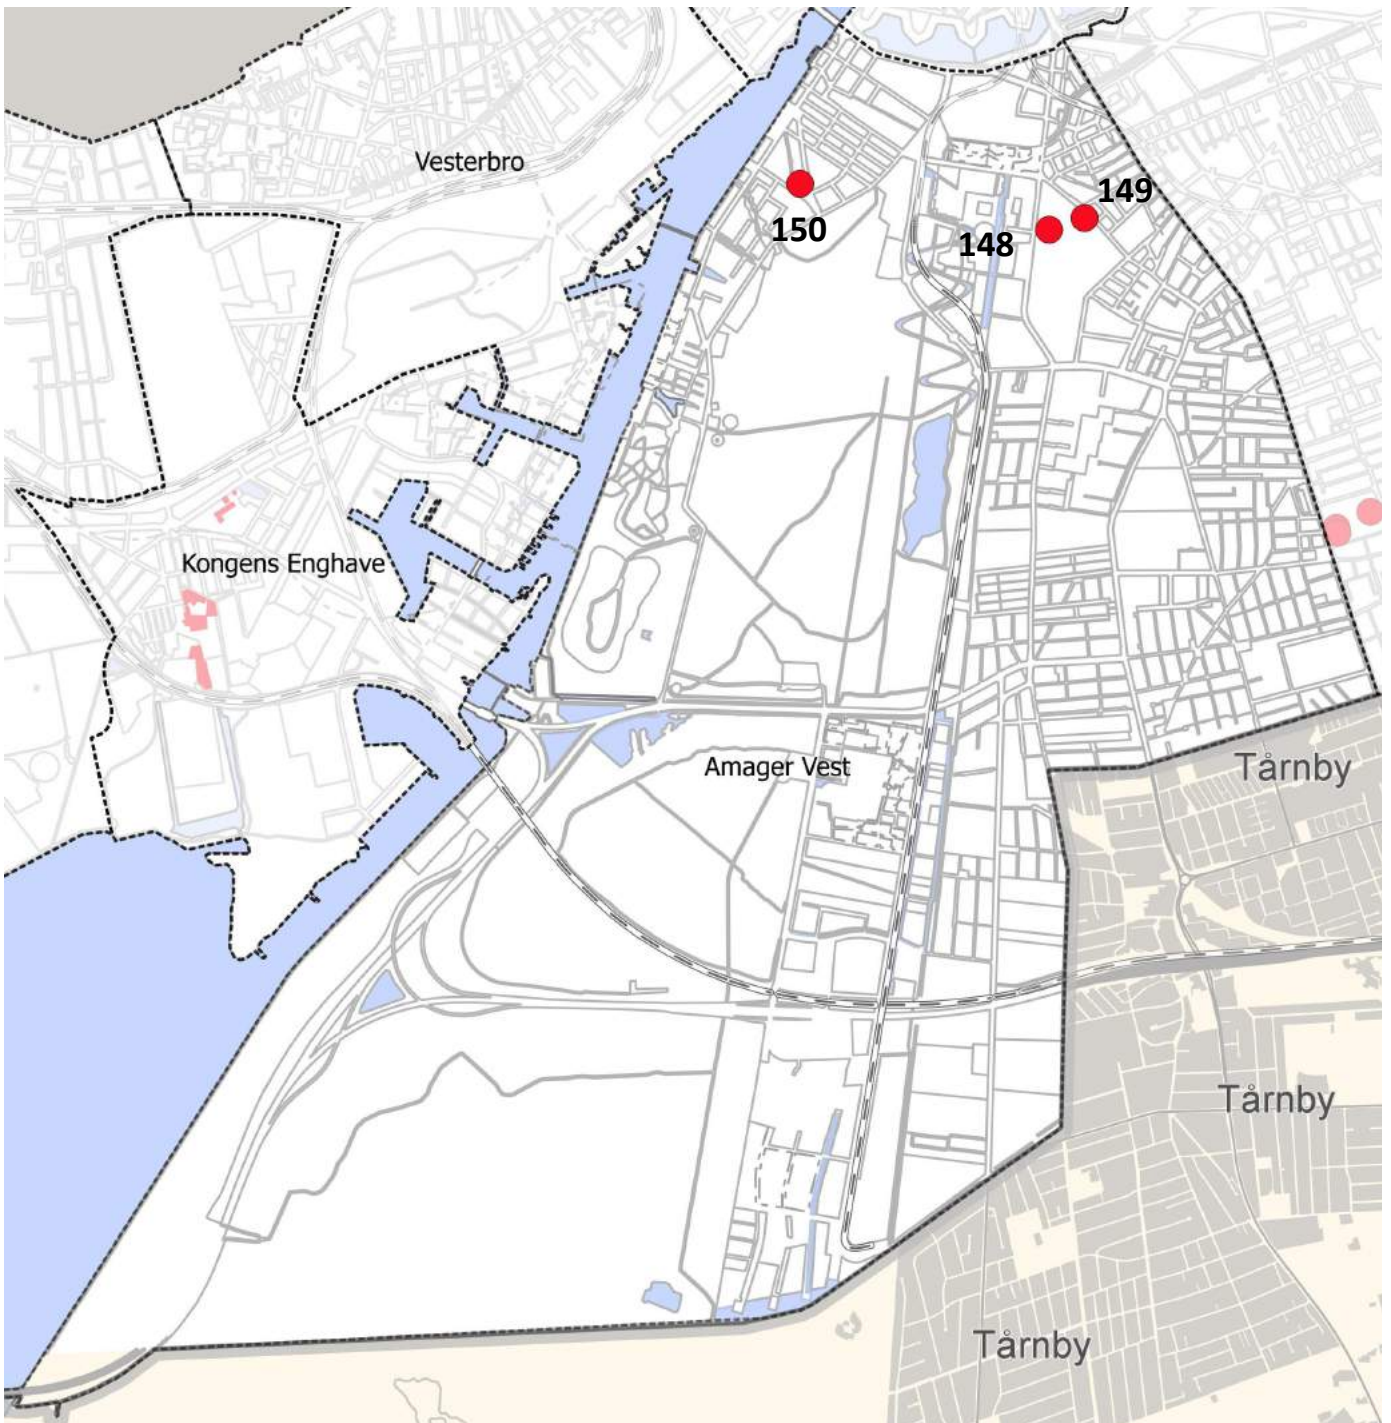

Samlet oversigt for ikoniske træer i hele byen

Træ ID	Bydel	Træ	Lokalitet	Ejer	Antal	Fagforvalt.	Adresse
148	Amager Vest	Bøg	Sundholm	KEID	1	KEID	Sundholmsvej 32
149	Amager Vest	Duetræet	Sundholm	KEID	1	KEID	Sundholmsvej 8
150	Amager Vest	Piletræ	Børnehuset Bryggen	KEID	1	BUF	Snorresgade 24
151	Amager Øst	Platan	Gerbrandsskolen	KEID	2	BUF	Grækenlandsvej 82
152	Amager Øst	Hestekastanie	Gerbrandsskolen	KEID	1	BUF	Gerbrandsvej 5B
153	Amager Øst	Lind	Gerbrandsskolen	KEID	1	BUF	Gerbrandsvej 5B
154	Bispebjerg	Søjlepoppel	Holbergskolen Frederiksborgvej v/ venstre indgang	KEID	3	BUF	Frederiksborgvej 216
155	Bispebjerg	Lind	Allén Renden/ Nøkkerosvej/Emdrup Mosevej	KEID	54	TMF	Nøkkerosvej 39
156	Brønshøj-Husum	Vingevalnød	Brønshøj Vandtårn	KEID	1	KFF	Brønshøjvej 29 / Næsbyholmvej
157	Brønshøj-Husum	Hestekastanje	Brønshøj Vandtårn	KEID	1	KFF	Brønshøjvej 29/Næsbyholmvej
158	Brønshøj-Husum	Ahorn	Brønshøj Vandtårn	KEID	1	KFF	Brønshøjvej 29/Næsbyholmvej
159	Indre By	Hestekastanje	Larslejsstræde	KEID	1	BUF	Larslejsstræde 2
160	Kongens Enghave	Parktræer	Karens Minde	KEID	20	KFF	Wagnersvej 19
161	Kongens Enghave	Skovkrat	Troldekskoven, Karens Minde	KEID	20	KFF	Wagnersvej 19
162	Kongens Enghave	Robinie m.fl.	Ellebjerg Skole	KEID	6	BUF	P. Knudsens Gade 37-39
163	Nørrebro	Bøg	Sølund's Have	KEID	1	SUF	Ryesgade 16
164	Nørrebro	Ginko	Sølund's Have	KEID	1	SUF	Ryesgade 16
165	Nørrebro	Ahorn	De Gamles by	KEID	1	TMF	Edith Rodes Vej 6
166	Nørrebro	Ahorn	De Gamles by	KEID	1	TMF	Edith Rodes Vej 6
167	Nørrebro	Ahorn	De Gamles by	KEID	1	TMF	Edith Rodes Vej 6
168	Nørrebro	Ahorn	De Gamles by	KEID	1	TMF	Edith Rodes Vej 6
169	Nørrebro	Ailanthus	De Gamles by	KEID	1	BUF	Edith Rodes Vej 2
170	Nørrebro	Hestekastanie	De Gamles by	KEID	1	SUF	Henrik Pontoppidans Vej 2
171	Nørrebro	Robinie	ByOasen	KEID	1	TMF	Guldbergsgade 48
172	Nørrebro	Kirsebær	De Gamles by	KEID	1	BUF	Nørre Allé 45
173	Nørrebro	Hvidtjørn	De Gamles by	KEID	1	BUF	Nørre Allé 45
174	Valby	Trægruppe ved ingangspartiet	Vigerslev Alle Skole	KEID	15-20	BUF	Vigerslev Allé 108
175	Vanløse	Trærække	Katrinédals Skolen, nordskel	KEID	13	BUF	Vanløse Allé 44
176	Østerbro	Hestekastanje	Heibergskolen	KEID	1	BUF	Randersgade 10
177	Østerbro	Eg	Egetræ alleén i Ryvangen Naturpark	KEID	36	TMF	Rymarksvej 75-125
178	Østerbro	Hestekastanje	Langs Strandvejsskolens sportsplads	KEID	4	BUF	Sionsgade 5C
179	Østerbro	Lærk, Lind, skovæble m.fl.	Alléen bag Kildevældsparken	KEID	18	BUF	Kildevældsparken (Borgervænget)
180	Østerbro	Lind	Øresundshospitalets indgang	KEID	17	?	Carl Nielsens Allé 7A-7C og 10-12

Amager Vest

Antal ikoniske træer KEID

Enkelte træer: 3

Trægrupper: 0

Total: 3