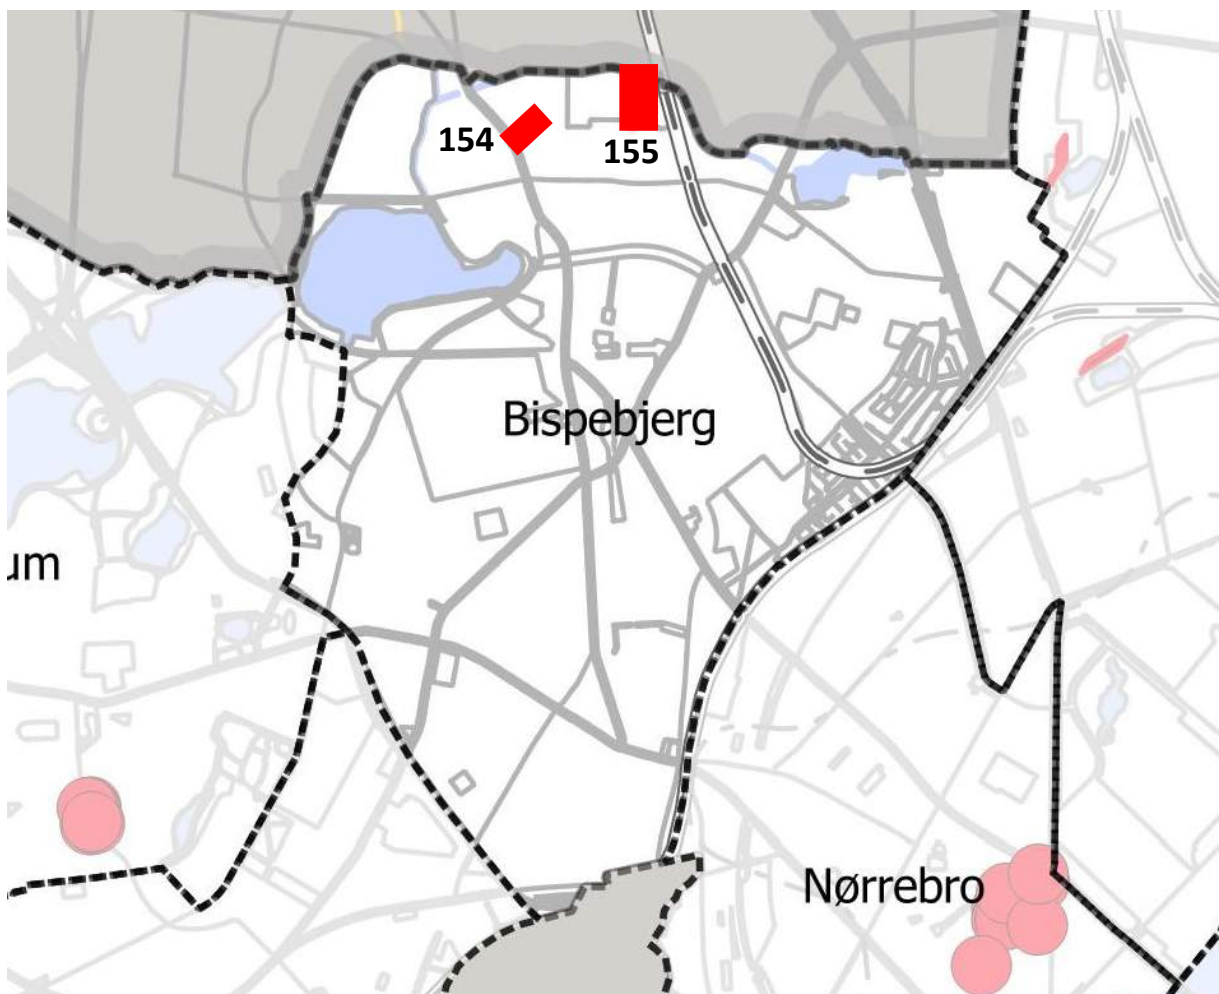

Træ: Hestekastanje

Ejer: KEID

**Enkelt træ-Id 153**

Kriterier: 1,2,3,5

Adresse:

Gerbrandsvej 5B

(Gerbrandskolen)

Træ: Lind

# Bispebjerg

Antal ikoniske træer KEID

Enkelte træer: 0

Trægrupper: 2

**Total: 2**

**Trægruppe-Id 154**

Kriterier: 1,2,3,5,6

Adresse:

Frederiksborgvej 216

(Holbergs Skole)

Træer: Søjlepopler  
(3)

Ejer: KEID

**Trægruppe-Id 155**

Kriterier: 1,2,3,5,6,7

Adresse: Nøkkerosevej 39

Træer: Lindeallé (cirka 54)