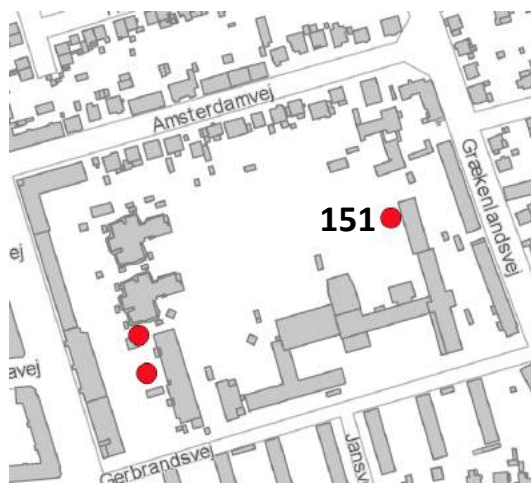

# Amager Øst

**Antal ikoniske træer KEID**

Enkelte træer: 4

Trægrupper: 0

**Total: 4**

**Enkelt træ-Id 151**

Kriterier: 1,2,3,5

Adresse: Grækenlandsvej 82

(Gerbrandskolen)

Træ: Platan (2)

Ejer: KEID

**Enkelt træ-Id 152**

Kriterier: 1,2,3,5

Adresse:

Gerbrandsvej 5B

(Gerbrandskolen)