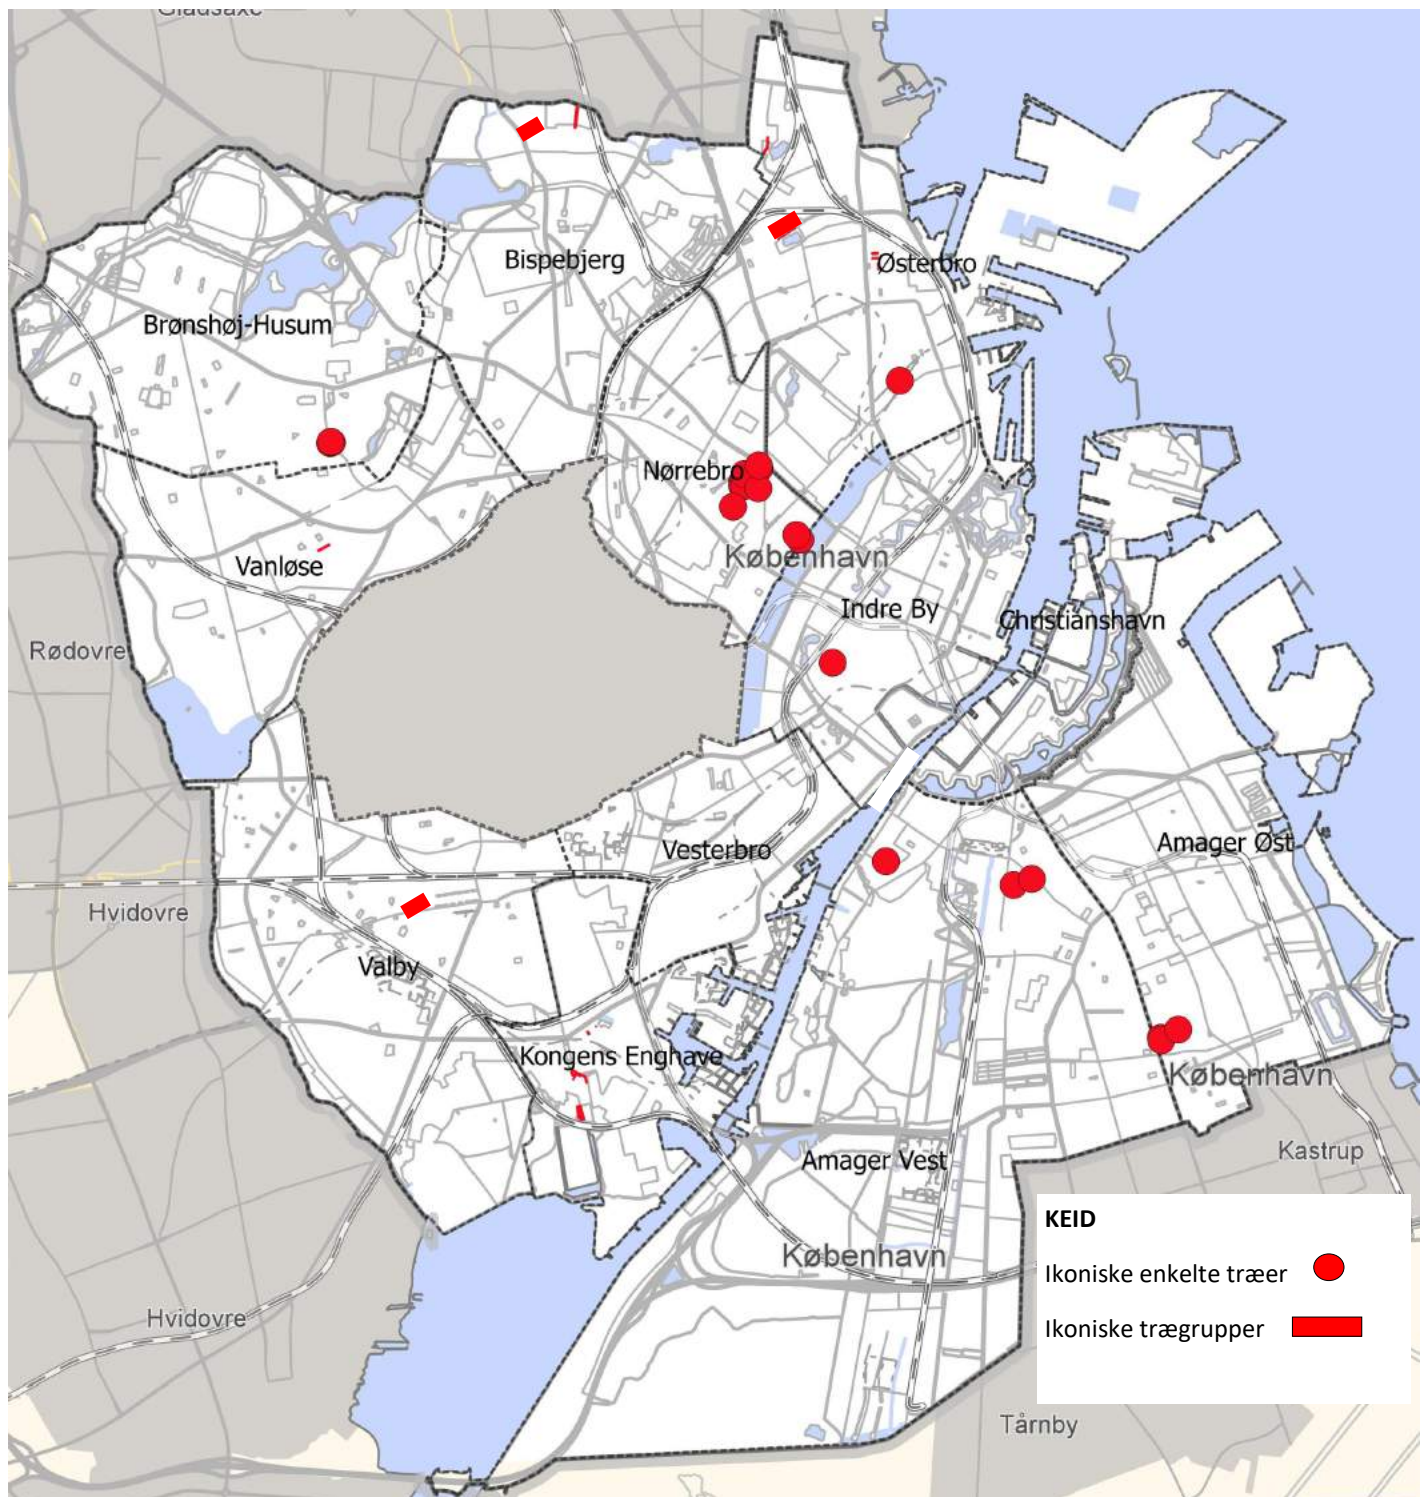

Oversigtskort

Samlet oversigt for ikoniske træer i hele byen

Træ ID	Bydel	Træ	Lokalitet	Ejer	Antal	Fagforvalt.	Adresse
148	Amager Vest	Bøg	Sundholm	KEID	1	KEID	Sundholmsvej 32
149	Amager Vest	Duetræet	Sundholm	KEID	1	KEID	Sundholmsvej 8
150	Amager Vest	Piletræ	Børnehuset Bryggen	KEID	1	BUF	Snorresgade 24
151	Amager Øst	Platan	Gerbrandsskolen	KEID	2	BUF	Grækenlandsvej 82
152	Amager Øst	Hestekastanie	Gerbrandsskolen	KEID	1	BUF	Gerbrandsvej 5B
153	Amager Øst	Lind	Gerbrandsskolen	KEID	1	BUF	Gerbrandsvej 5B
154	Bispebjerg	Søjlepoppel	Holbergskolen Frederiksborgvej v/ venstre indgang	KEID	3	BUF	Frederiksborgvej 216
155	Bispebjerg	Lind	Allén Renden/ Nøkkerosvej/Emdrup Mosevej	KEID	54	TMF	Nøkkerosvej 39
156	Brønshøj-Husum	Vingevalnød	Brønshøj Vandtårn	KEID	1	KFF	Brønshøjvej 29 / Næsbyholmvej
157	Brønshøj-Husum	Hestekastanje	Brønshøj Vandtårn	KEID	1	KFF	Brønshøjvej 29/Næsbyholmvej
158	Brønshøj-Husum	Ahorn	Brønshøj Vandtårn	KEID	1	KFF	Brønshøjvej 29/Næsbyholmvej
159	Indre By	Hestekastanje	Larslejsstræde	KEID	1	BUF	Larslejsstræde 2
160	Kongens Enghave	Parktræer	Karens Minde	KEID	20	KFF	Wagnersvej 19
161	Kongens Enghave	Skovkrat	Troldekskoven, Karens Minde	KEID	20	KFF	Wagnersvej 19
162	Kongens Enghave	Robinie m.fl.	Ellebjerg Skole	KEID	6	BUF	P. Knudsens Gade 37-39
163	Nørrebro	Bøg	Sølund's Have	KEID	1	SUF	Ryesgade 16
164	Nørrebro	Ginko	Sølund's Have	KEID	1	SUF	Ryesgade 16
165	Nørrebro	Ahorn	De Gamles by	KEID	1	TMF	Edith Rodes Vej 6
166	Nørrebro	Ahorn	De Gamles by	KEID	1	TMF	Edith Rodes Vej 6
167	Nørrebro	Ahorn	De Gamles by	KEID	1	TMF	Edith Rodes Vej 6
168	Nørrebro	Ahorn	De Gamles by	KEID	1	TMF	Edith Rodes Vej 6
169	Nørrebro	Ailanthus	De Gamles by	KEID	1	BUF	Edith Rodes Vej 2
170	Nørrebro	Hestekastanie	De Gamles by	KEID	1	SUF	Henrik Pontoppidans Vej 2
171	Nørrebro	Robinie	ByOasen	KEID	1	TMF	Guldbergsgade 48
172	Nørrebro	Kirsebær	De Gamles by	KEID	1	BUF	Nørre Allé 45
173	Nørrebro	Hvidtjørn	De Gamles by	KEID	1	BUF	Nørre Allé 45
174	Valby	Trægruppe ved ingangspartiet	Vigerslev Alle Skole	KEID	15-20	BUF	Vigerslev Allé 108
175	Vanløse	Trærække	Katrinédals Skolen, nordskel	KEID	13	BUF	Vanløse Allé 44
176	Østerbro	Hestekastanje	Heibergskolen	KEID	1	BUF	Randersgade 10
177	Østerbro	Eg	Egetræ alleén i Ryvangen Naturpark	KEID	36	TMF	Rymarksvej 75-125
178	Østerbro	Hestekastanje	Langs Strandvejsskolens sportsplads	KEID	4	BUF	Sionsgade 5C
179	Østerbro	Lærk, Lind, skovæble m.fl.	Alléen bag Kildevældsparken	KEID	18	BUF	Kildevældsparken (Borgervænget)
180	Østerbro	Lind	Øresundshospitalets indgang	KEID	17	?	Carl Nielsens Allé 7A-7C og 10-12