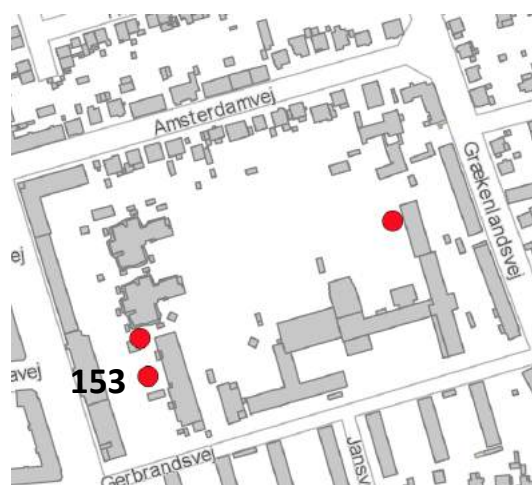

Enkelt træ-Id 153

Kriterier: 1,2,3,5

Adresse:

Gerbrandsvej 5B

(Gerbrandskolen)

Træ: Lind

Ejer: KEID