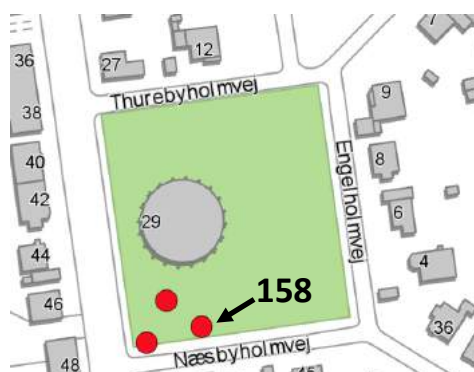

Enkelt træ-Id 158

Kriterier: 1,2,3,6

Adresse: Næsbyholmvej
(Brønshøj Vandtårn)

Træ: Ahorn

Ejer: KEID