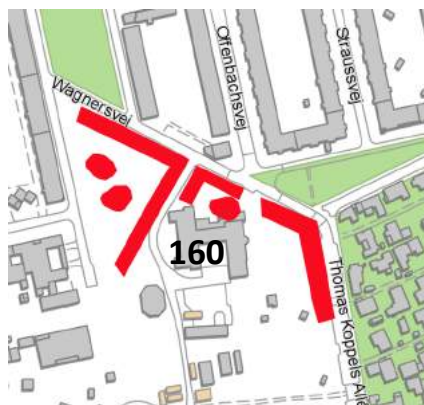

Trægruppe-Id 160

Kriterier: 1,2,3,4,5,6,7

Adresse: Wagnersvej 19
(Karens Minde)

Træer: Parktræer (cirka 20)

Ejer: KEID