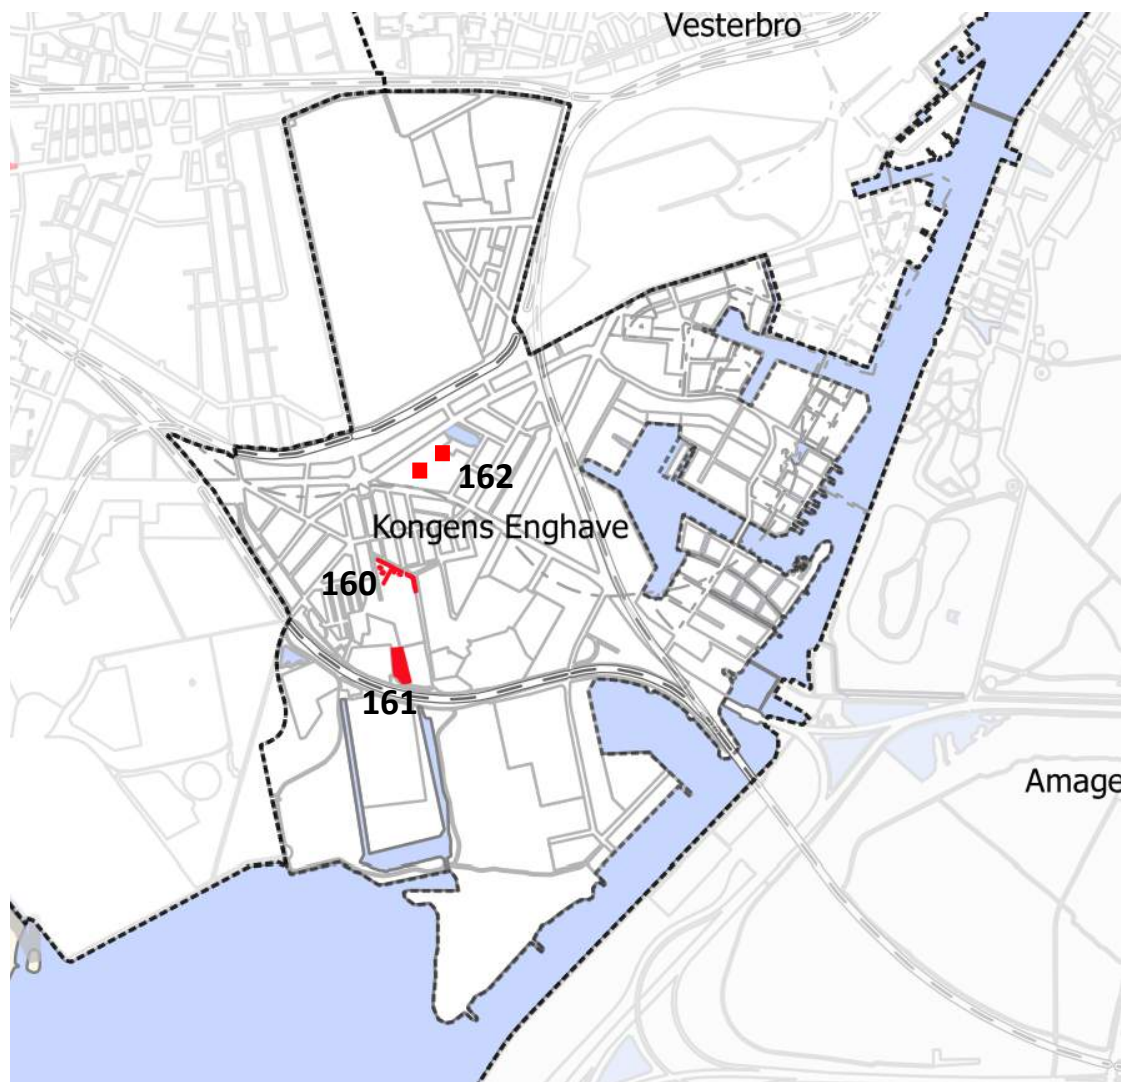

Larslejsstræde 2

Træ: Hestekastanje

Ejer: KEID

# Kongens Enghave

Antal ikoniske træer KEID

Enkelte træer: 0

Trægrupper: 3

**Total: 3**

**Trægruppe-Id 160**

Kriterier: 1,2,3,4,5,6,7

Adresse: Wagnersvej 19  
(Karens Minde)