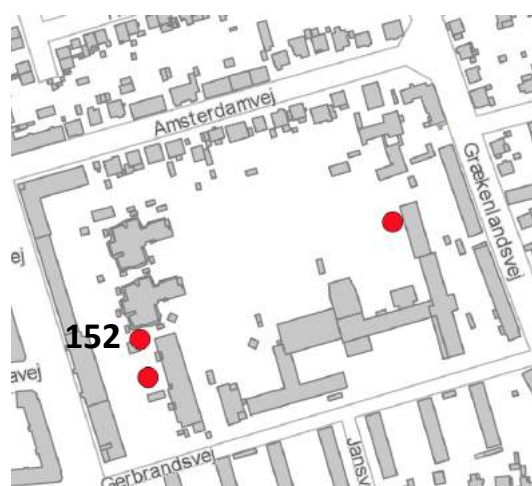

# Amager Øst

**Antal ikoniske træer KEID**

Enkelte træer: 4

Trægrupper: 0

**Total: 4**

**Enkelt træ-Id 151**

Kriterier: 1,2,3,5

Adresse: Grækenlandsvej 82

(Gerbrandskolen)

Træ: Platan (2)

Ejer: KEID

**Enkelt træ-Id 152**

Kriterier: 1,2,3,5

Adresse:

Gerbrandsvej 5B

(Gerbrandskolen)

Træ: Hestekastanje

Ejer: KEID

**Enkelt træ-Id 153**

Kriterier: 1,2,3,5

Adresse:

Gerbrandsvej 5B

(Gerbrandskolen)

Træ: Lind