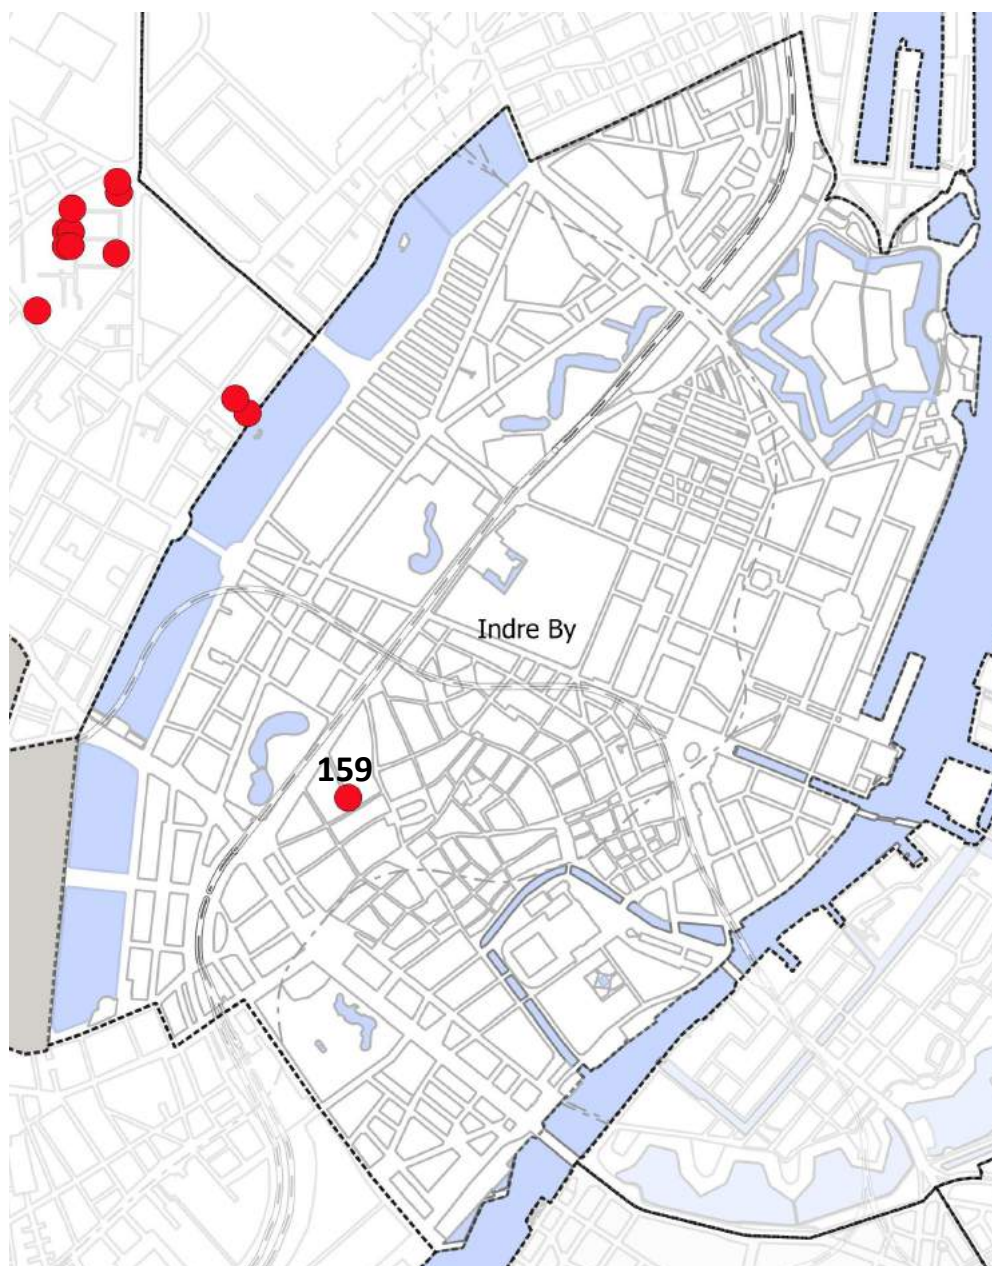

Træ: Vingevalnød

Ejer: KEID

**Enkelt træ-Id 157**

Kriterier: 1,2,3,6

Adresse: Brønshøjvej 29/  
Næsbyholmvej

(Brønshøj Vandtårn)

Træ: Hestekastanje

Ejer: KEID

**Enkelt træ-Id 158**

Kriterier: 1,2,3,6

Adresse: Næsbyholmvej  
(Brønshøj Vandtårn)

Træ: Ahorn

Ejer: KEID

# Indre By

**Antal ikoniske træer KEID**

Enkelte træer: 1

Trægrupper: 0

**Total: 1**

**Enkelt træ-Id 159**

Kriterier: 1,2,3,4,5

Adresse: