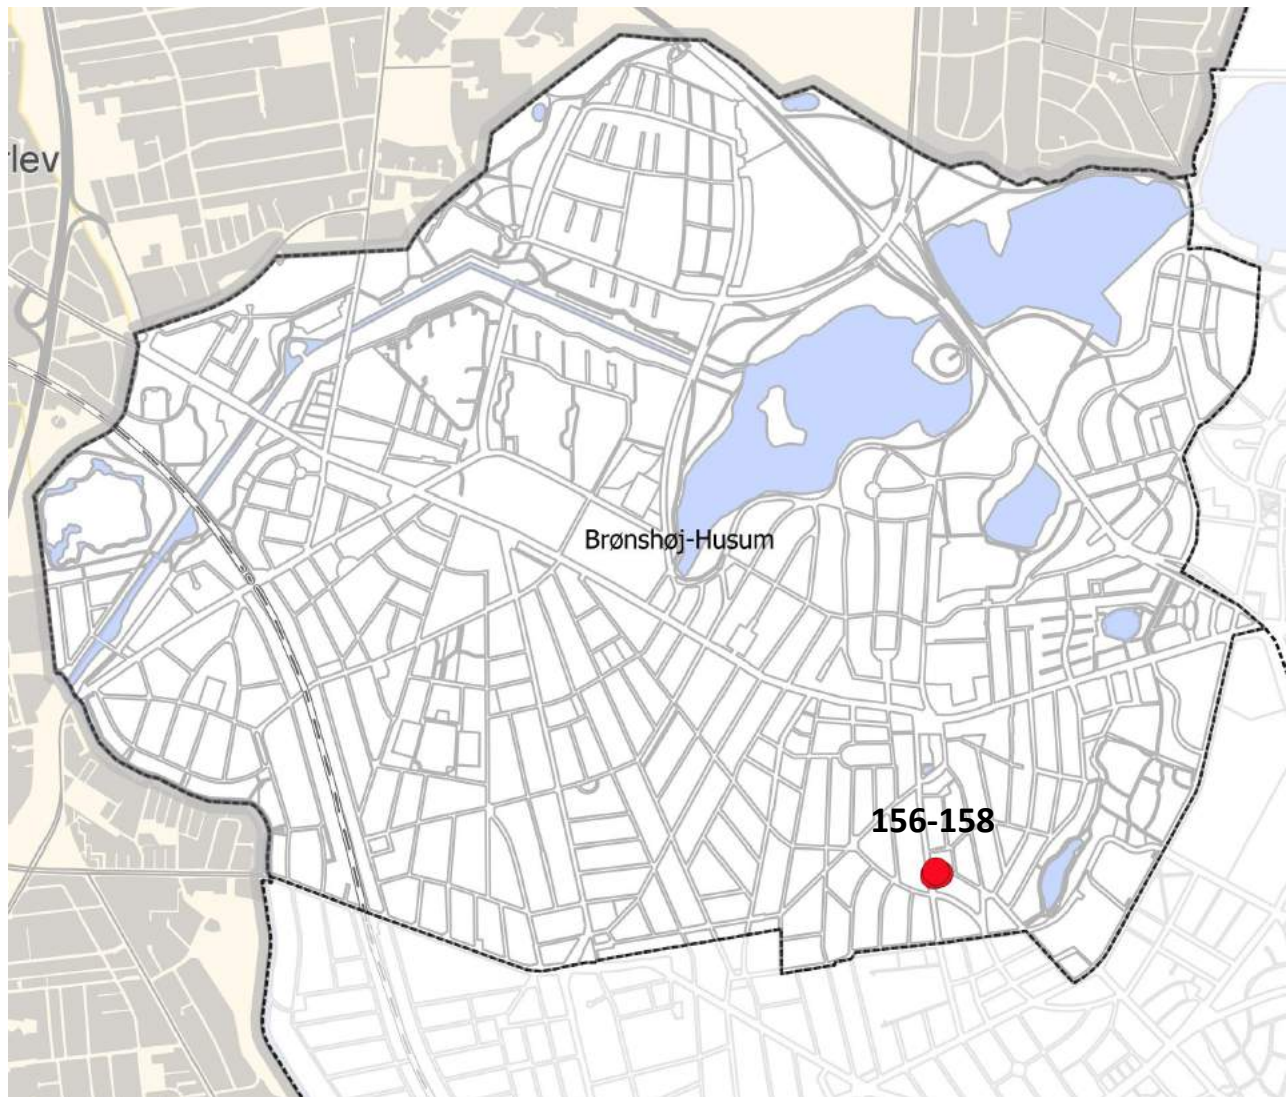

Brønshøj-Husum

Antal ikoniske træer KEID

Enkelte træer: 3

Trægrupper: 0

Total: 3