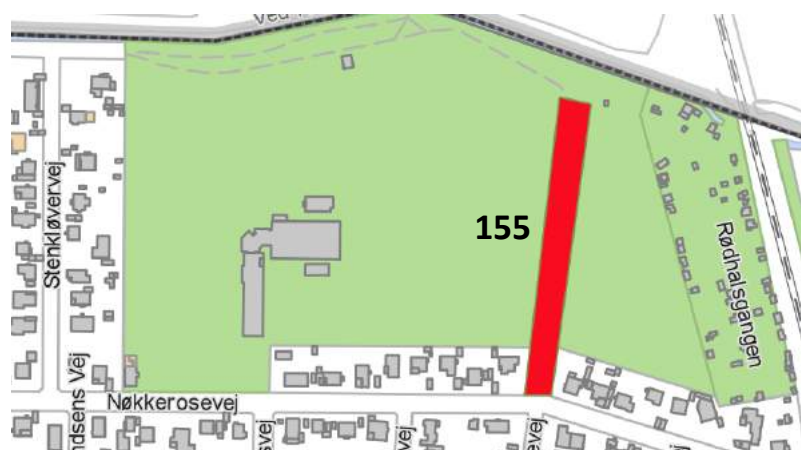

Trægruppe-Id 155

Kriterier: 1,2,3,5,6,7

Adresse: Nøkkerosevej 39

Træer: Lindeallé (cirka 54)

Ejer: KEID