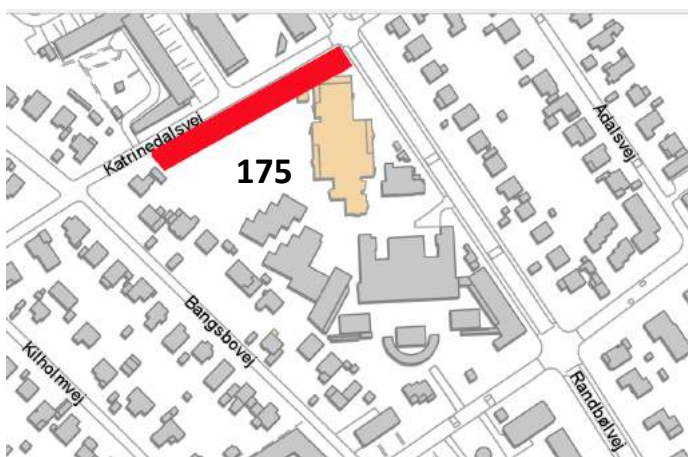

Trægruppe-Id 175

Kriterier: 1,2,4,7

Adresse: Vanløse Allé 44

(Katrinedals Skole)

Træer: Trærække (cirka 5-10)

Ejer: KEID