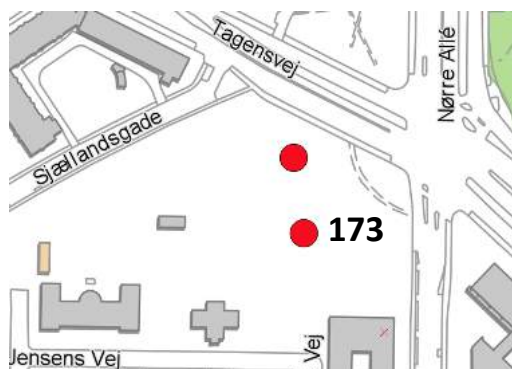

Enkelt træ-Id 173

Kriterier: 1,2,3,4,5,6,7

Adresse:

Nørre Allé 45

(De Gamles By)

Træ: Hvidtjørn

Ejer: KEID