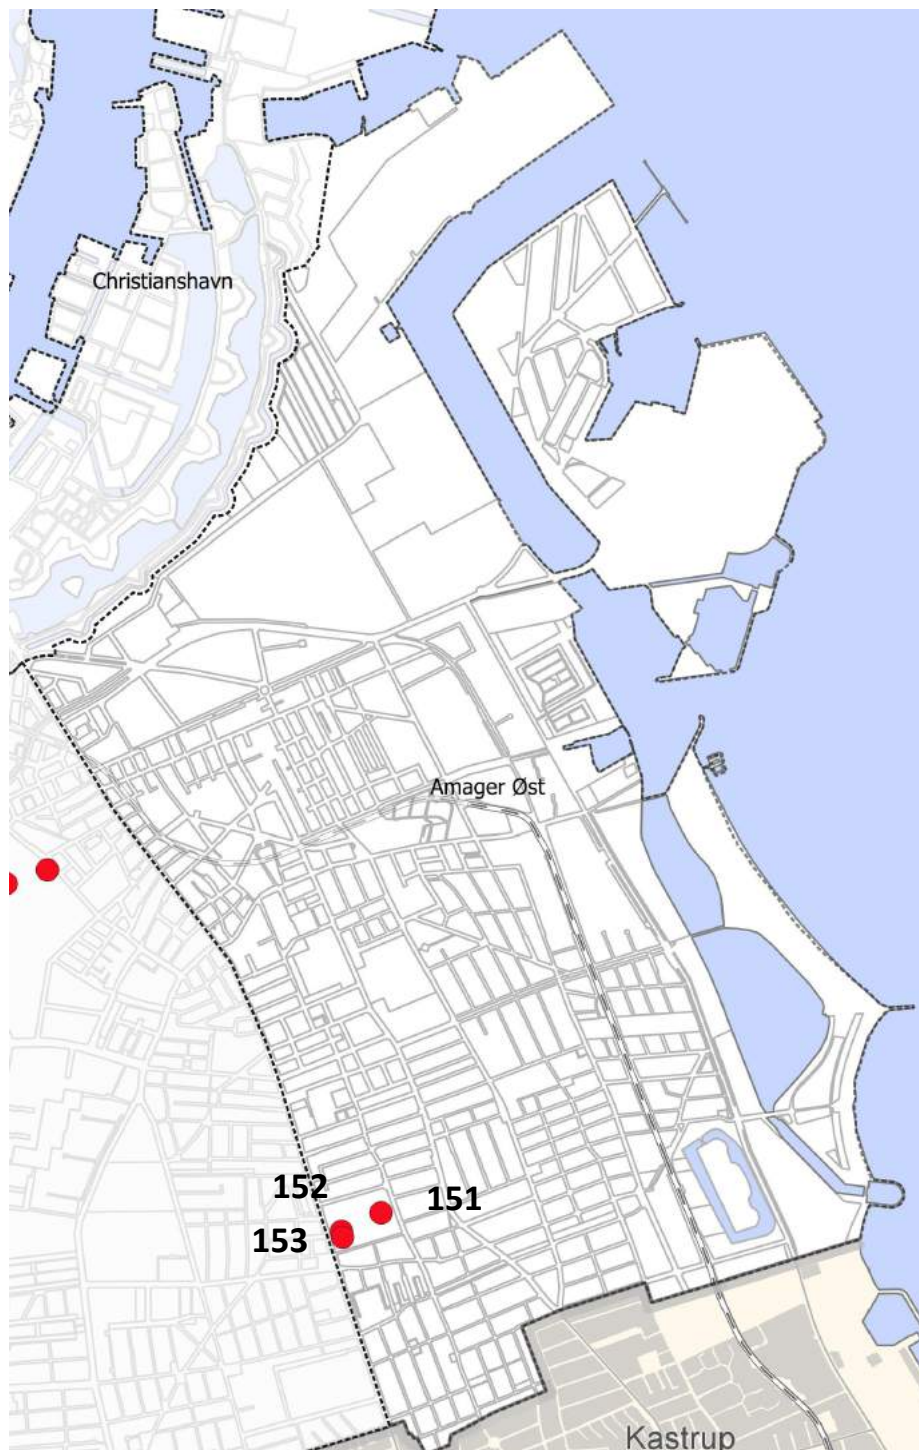

Kriterier: 1,2,5,6

Adresse: Snorresgade 24  
(Børnehuset Bryggen)

Træ: Pil

Ejer: KEID

# Amager Øst

**Antal ikoniske træer KEID**

Enkelte træer: 4

Trægrupper: 0

**Total: 4**

**Enkelt træ-Id 151**

Kriterier: 1,2,3,5

Adresse: Grækenlandsvej 82