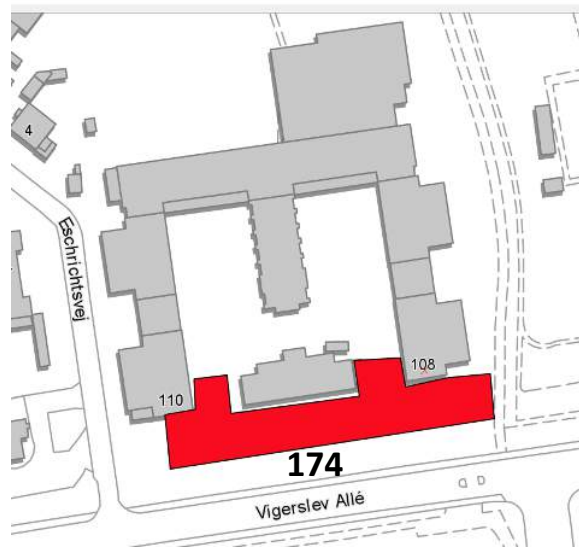

Trægruppe-Id 174

Kriterier: 1,2,3,5,6

Adresse: Vigerslev Allé 108

Træer: Gruppe af træer der markerer indgangspartiet (cirka 15-20)

Ejer: KEID