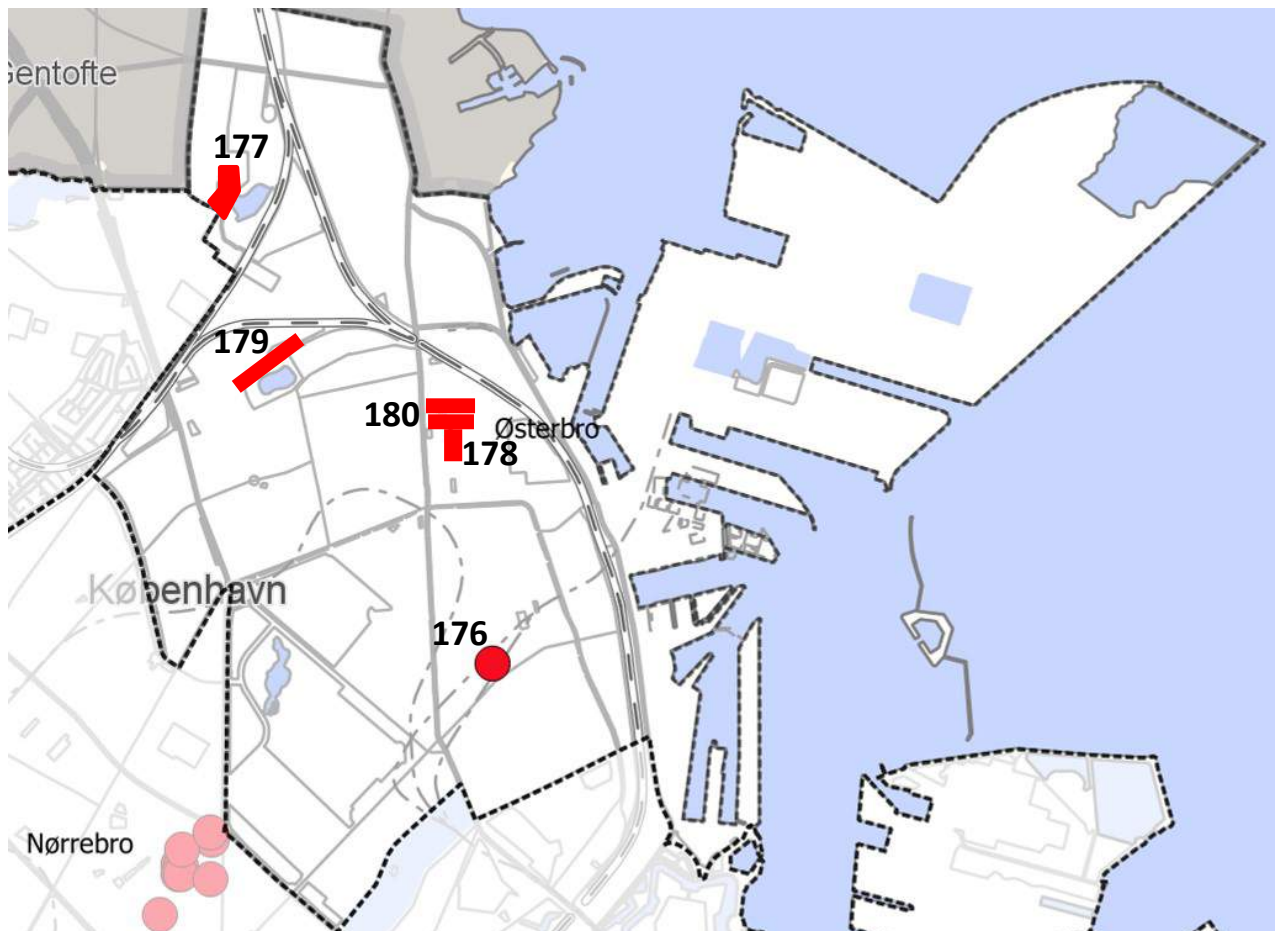

Østerbro

Antal ikoniske træer KEID

Enkelte træer: 1

Trægrupper: 4

Total: 5