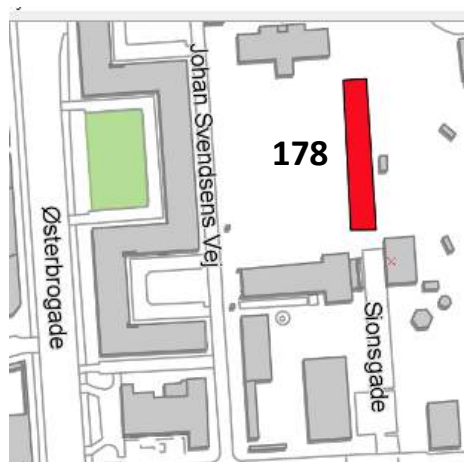

Trægruppe-Id 178

Kriterier: 1,2,3,5

Adresse:

Sionsgade 5C

(Strandvejsskolen)

Træer: Hestekastanje
(4)

Ejer: KEID