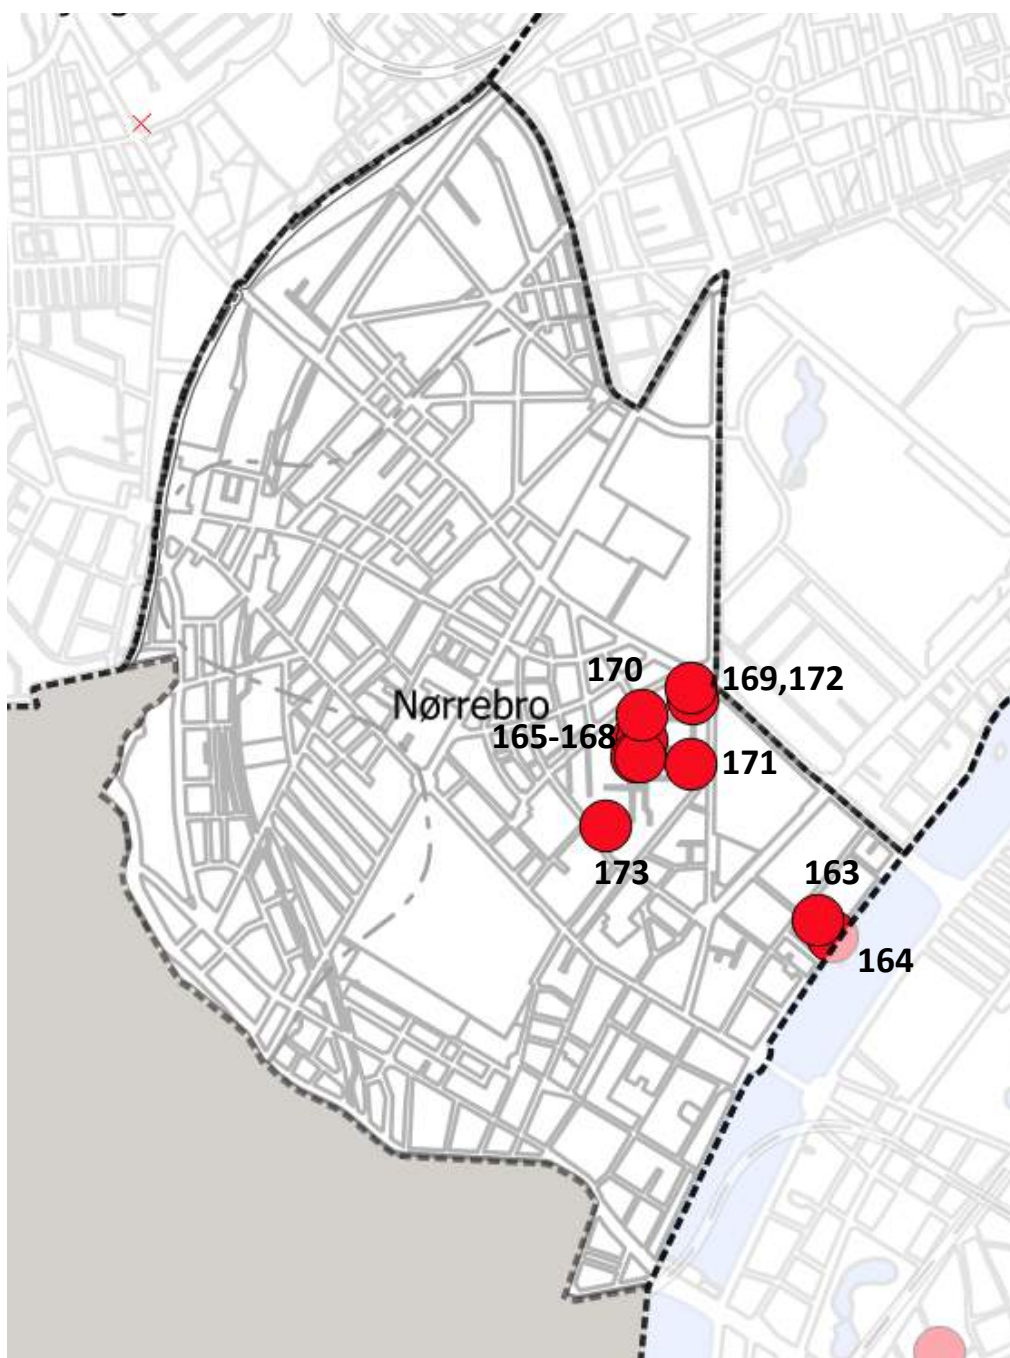

Træer: Parktræer (cirka 20)

Ejer: KEID

**Trægruppe-Id 161**

Kriterier: 1,2,3,4,6,7

Adresse: Wagnersvej 19  
(Trolde skoven)

Træer: Skovkrat (cirka 60)

Ejer: KEID

**Trægruppe-Id 162**

Kriterier: 1,2,3,4,5,6

Adresse:  
P. Knudsens Gade  
37-39  
(Ellebjerg Skole)

Træer: Robinie m.fl. (cirka 6)

Ejer: KEID

# Nørrebro

Antal ikoniske træer KEID

Enkelte træer: 11

Trægrupper: 0

**Total: 11**

**Enkelt træ-Id 163**

Kriterier: 1,3,4,6

Adresse: Ryesgade 16  
(Plejhjem Sølund's Have)