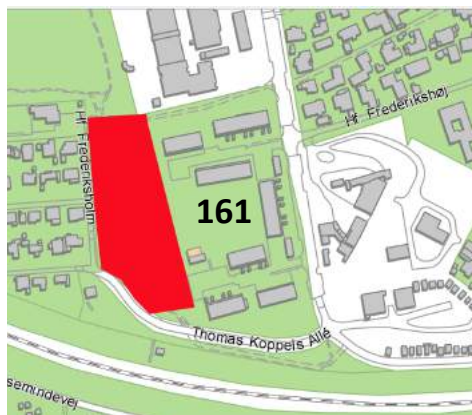

Træer: Parktræer (cirka 20)

Ejer: KEID

**Trægruppe-Id 161**

Kriterier: 1,2,3,4,6,7

Adresse: Wagnersvej 19  
(Trolde skoven)

Træer: Skovkrat (cirka 60)

Ejer: KEID

**Trægruppe-Id 162**