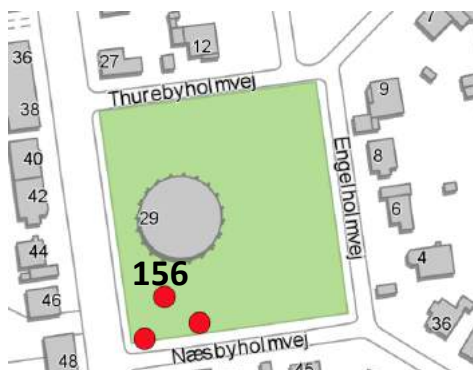

Enkelt træ-Id 156

Kriterier: 1,2,3,6

Adresse: Brønshøjvej 29/
Næsbyholmvej

(Brønshøj Vandtårn)

Træ: Vingevalnød

Ejer: KEID