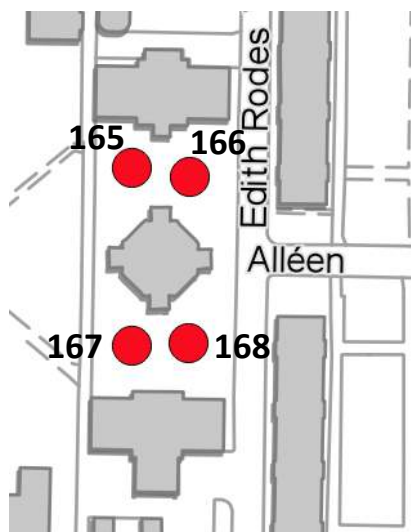

Enkelt træ-Id 165-168

Kriterier: 1,2,3,6

Adresse:
Edith Rodes vej 6
(De Gamles Bys Kirke)

Træ: Ahorn (4)

Ejer: KEID