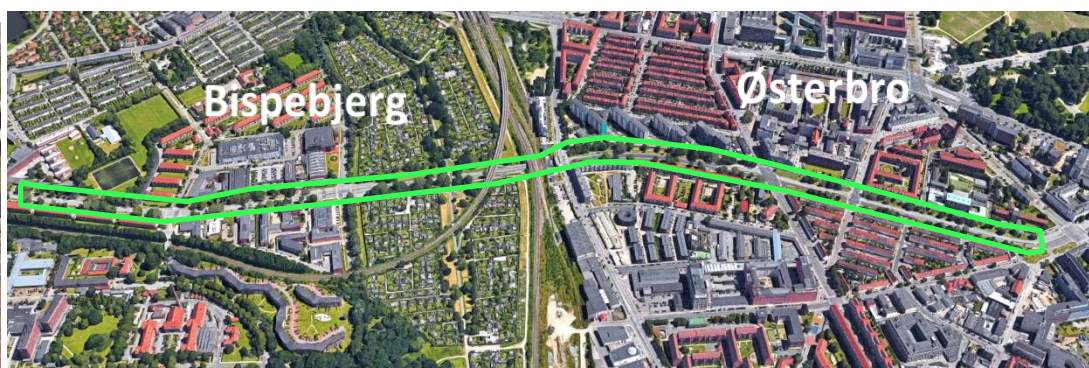

Ejer: TMF

Trægruppe-Id 29

Kriterier: 1,2,5,6,7

Adresse:

Egebæksvej 6-12

Træer:

Birkelund (cirka 17)

Ejer: TMF

Trægruppe-Id 30

Kriterier: 1,3,4,5,6,7

Adresse:

Lersø Parkallé 1-101

Træer: Kirsebær, Trompetkrone, Ask, Platan, Eg, Ahorn m.fl. (cirka 140)

Ejer: TMF

Trægruppe-Id 31

Kriterier: 1,2,3,4,5,6

Adresse:

Frederiksborgvej 125
(Bispebjerg Kirkegård)

Træer: Kirsebærellé
(cirka 42)

Ejer: TMF

Trægruppe-Id 32

Kriterier: 1,2,3,6,7

Adresse: Jeppes Allé 1-5

Træer: Parktræer (cirka 32)