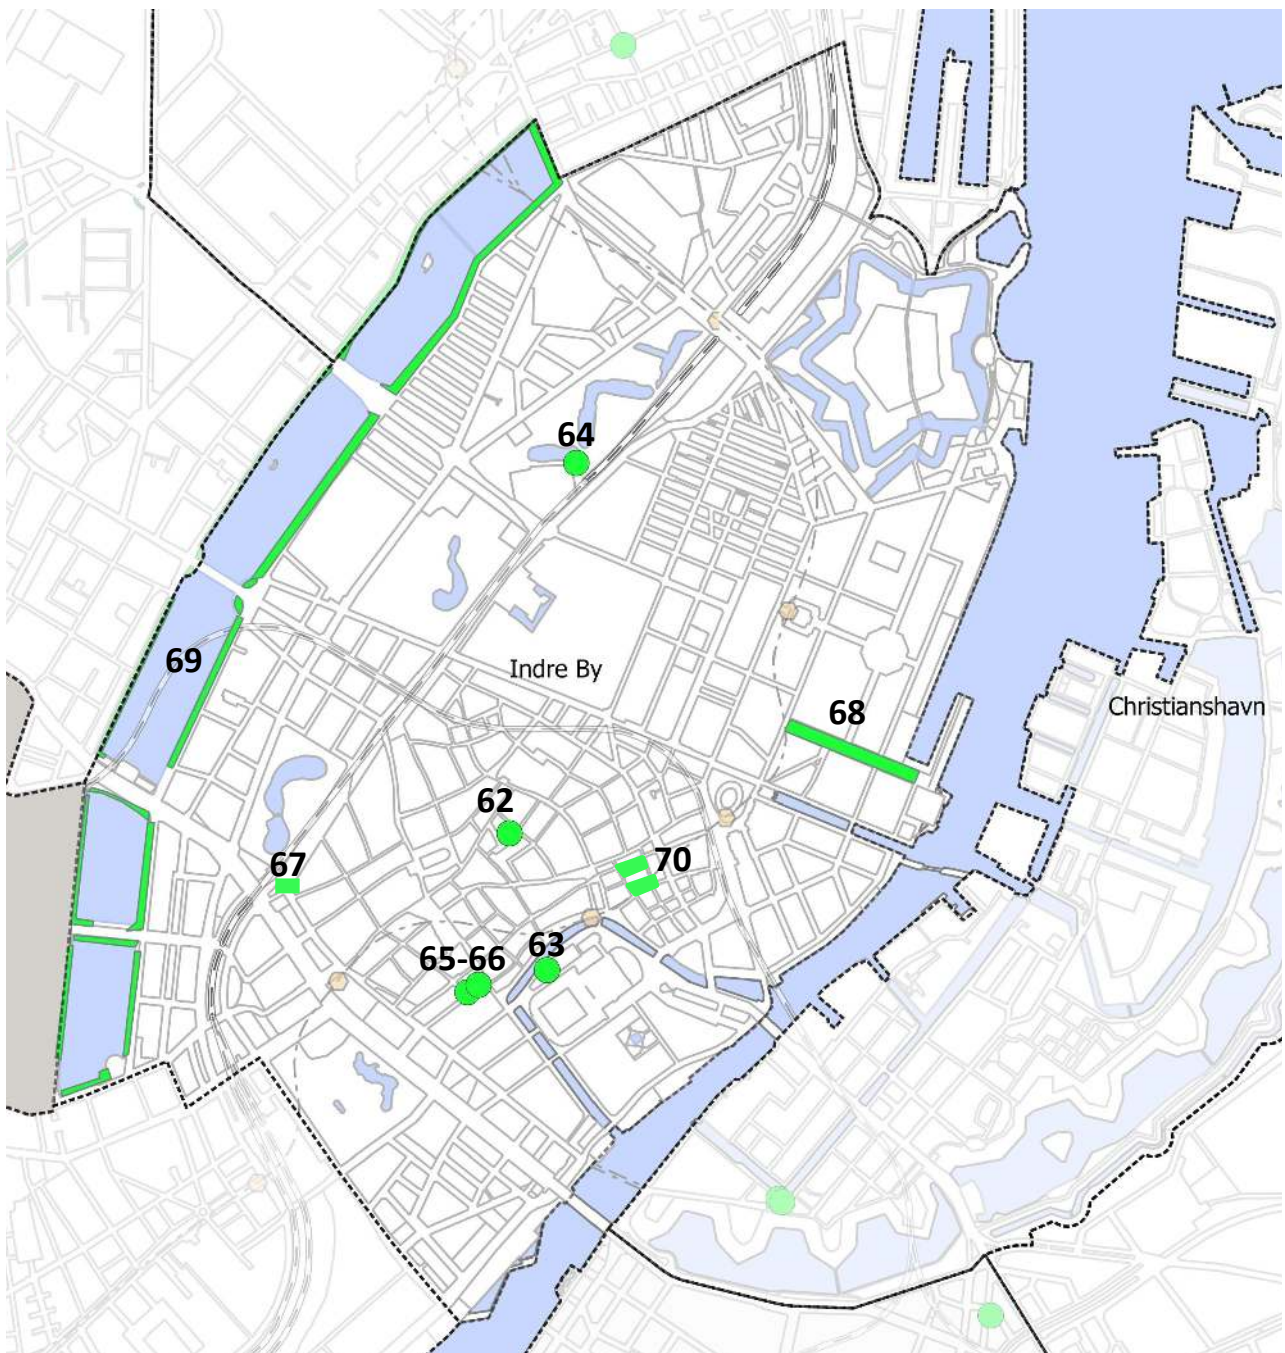

Total: 2

Enkelt træ-Id 60, 61

Kriterier: 1, 2, 3, 4, 5, 6

Adresse: Ved Kanalen 1

Træ: Kirsebærtræer (2)

Ejer: TMF

Indre By

Antal ikoniske træer TMF

Enkelte træer: 5

Trægrupper: 4

Total: 9

Enkelt træ-Id 62

Kriterier: 1,2,3,5,6

Adresse:

Gråbrødre Torv 5

Træ: Platan