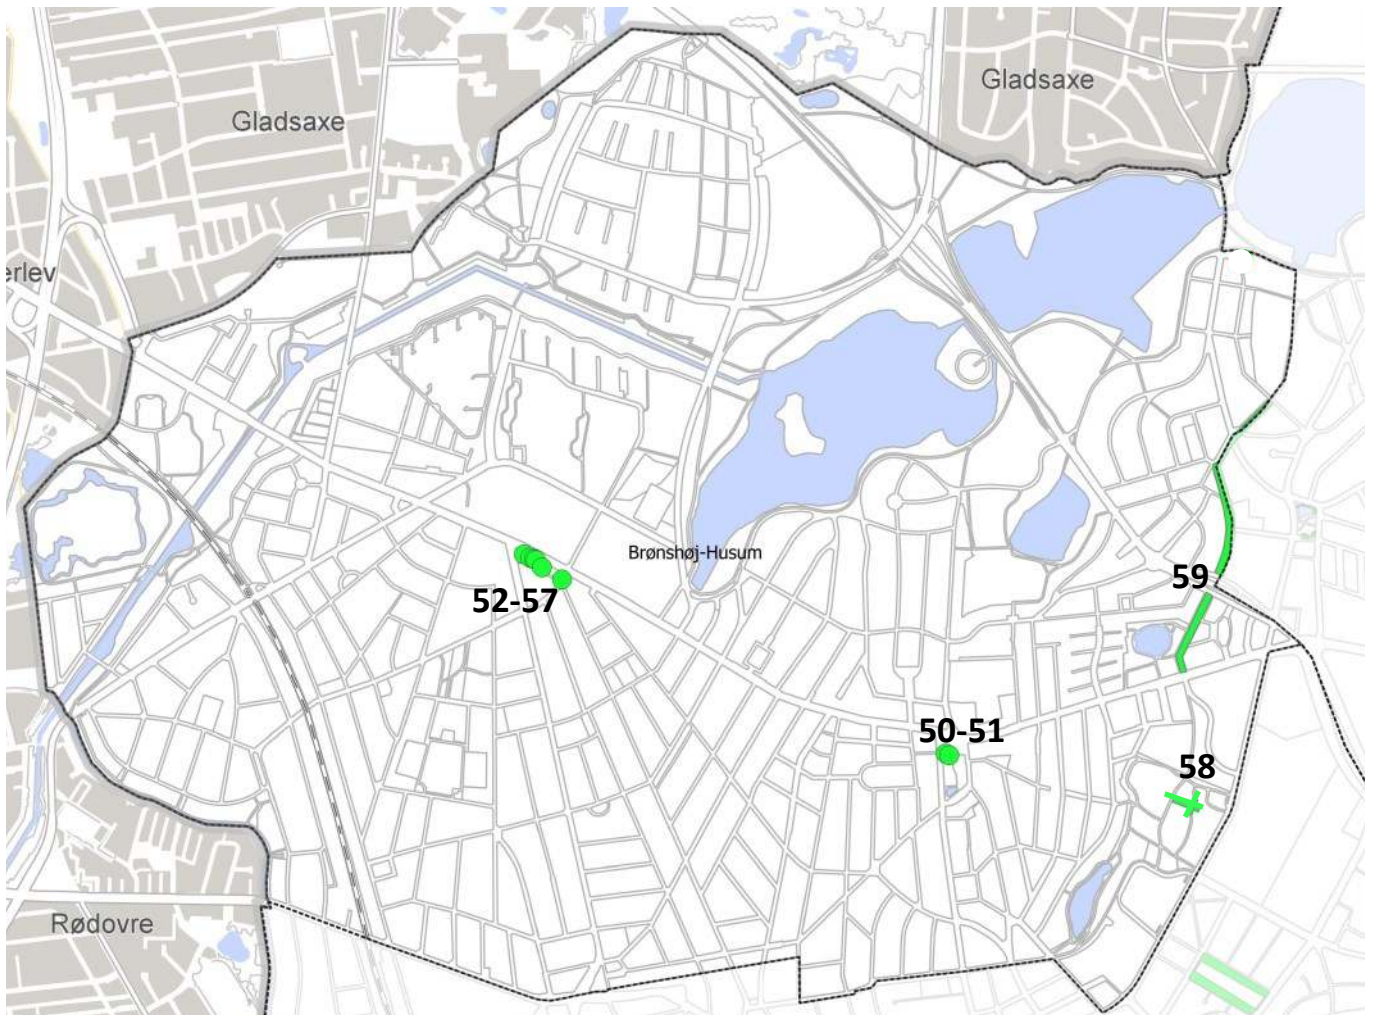

Brønshøj-Husum

Antal ikoniske træer TMF

Enkelte træer: 8

Trægrupper: 2

Total: 10