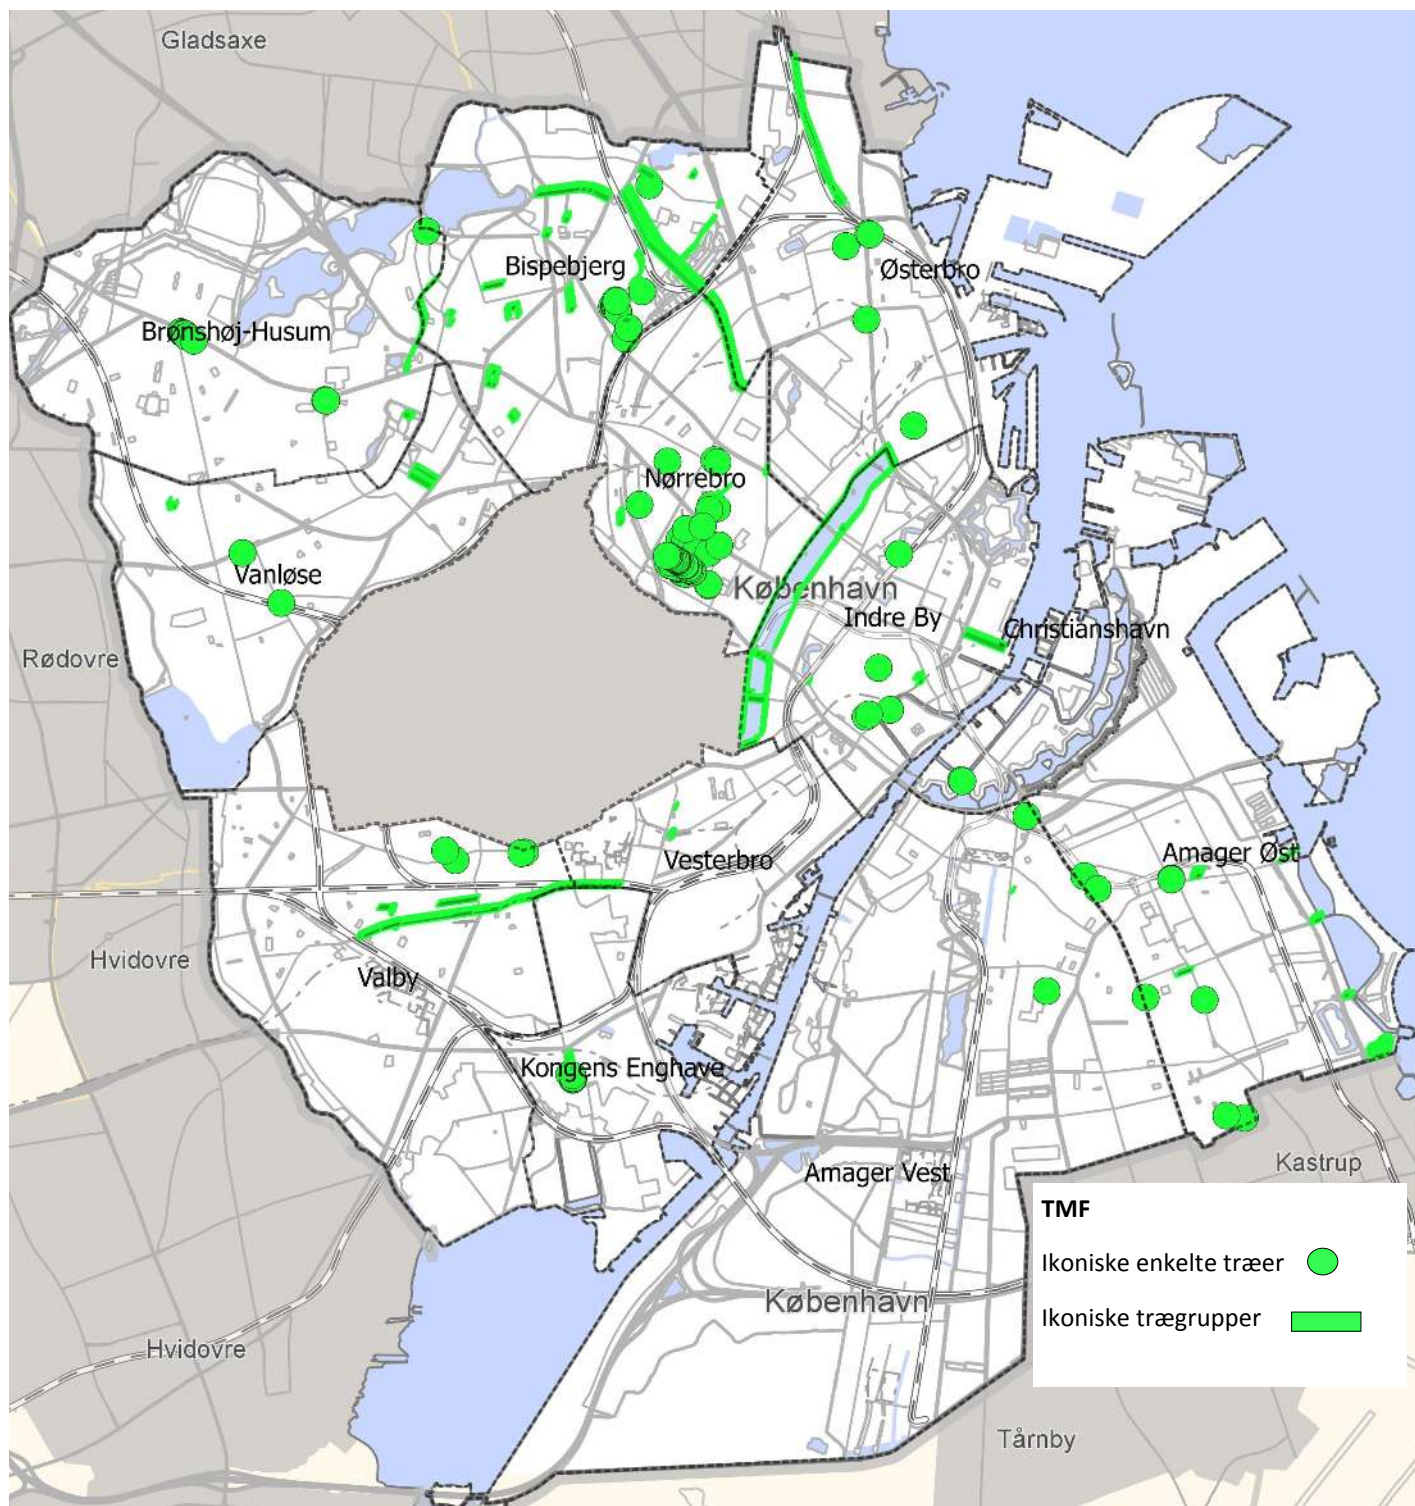

Oversigtskort

Samlet oversigt for ikoniske træer i hele byen

Træ ID	Bydel	Træ	Lokalitet	Ejer	Antal	Fagforvalt.	Adresse
1	Amager Vest	Lind		TMF	1	TMF	Ved Linden 5
2	Amager Vest	"Suttetræet" (Hassel)	Bondegården i Remiseparken	TMF	1	TMF	Peder Lykkes Vej 71
3	Amager Vest	Lind	Sundholm, ved porten	TMF	2	TMF	Amager Fælledvej 57
4	Amager Øst	Platan	Sundbyvester	TMF	1	TMF	Kastrupvej 99
5	Amager Øst	Ahorn	Sundbyvester Plads	TMF	1	TMF	Amagerbrogade 189
6	Amager Øst	Ahorn	Brysselgade	TMF	1	TMF	Brysselgade 6
7	Amager Øst	Robinia	Frankrigsgade	TMF	1	TMF	Frankrigsgade 1
8	Amager Øst	Hestekastanie	Olymposvej	TMF	1	TMF	Olymposvej 57/Pindosvej
9	Amager Øst	Lind	Park ved Æginavej	TMF	1	TMF	Æginavej 14-16
10	Amager Øst	Ahorn	Østrigsgade	TMF	1	TMF	Østrigsgade 46
11	Amager Øst	Ahorn	Østrigsgade	TMF	1	TMF	Østrigsgade 46
12	Amager Øst	Ahorn	Østrigsgade	TMF	1	TMF	Østrigsgade 46
13	Amager Øst	Ask + Hestekastanie	Lergravsparken	TMF	12	TMF	Ved Øresundsvej 85
14	Amager Øst	Askelund	Femørn	TMF	98	TMF	Amager Strandvej 275
15	Amager Øst	Fyrre	for enden af Italiensvej	TMF	35	TMF	Øresundstien, Kilometerbroen, Lagunebroen
16	Amager Øst	Røn	Filipsparken	TMF	6	TMF	Parmagade 43-47
17	Bispebjerg	Birk	ved Engsvinet, Uterslev Mose	TMF	1	TMF	Engsvinet 55
18	Bispebjerg	Eg	Bolandsvej, Emdrup	TMF	1	TMF	Bolandsvej 4
19	Bispebjerg	Trækrans, Linde	Nattergalevej, legeplads	TMF	57	TMF	Nattergalevej 71-79
20	Bispebjerg	Platan, Robinie, Ask, Lind, Ahorn, m.fl.	Indramning af legeplads mm	TMF	17	TMF	Degnstavnen 20
21	Bispebjerg	Piletræer	Uterslev Torv og Gadekæret	TMF	3	TMF	Uterslev Torv 9
22	Bispebjerg	2 Kastanie + 2 ahorn	Sokkelundlille huset og Nordvest kirken	TMF	4	TMF	Rentemestervej 112
23	Bispebjerg	Hestekastanje	Lundehus torvet (Emdrupvej/Stødamvej/Lyngbyvej)	TMF	7	TMF	Emdrupvej 2
24	Bispebjerg	Platan	4 trægrupper med 4 træer hver på begge sider af Frederiksbergvej	TMF	16	TMF	Frederiksborgvej 150
25	Bispebjerg	Lind	Hulgårds Plads	TMF	57	TMF	Hulgårds Plads 4
26	Bispebjerg	Parktræer	Grønningen	TMF	74	TMF	Tuborgvej 259
27	Bispebjerg	Lind	Hovedalleén til den oprindelige Emdrupborg	TMF	50	TMF	Emdrupvej 91-99
28	Bispebjerg	Pil	Langs hele Strødamvej: Lygteå	TMF	54	TMF	Strødamvej 1-138
29	Bispebjerg	Birk	Den lille grønne trekant ved Egebæksvej/Danstrupvej	TMF	17	TMF	Egebæksvej 6-12 + Danstrupvej 1-7
30	Bispebjerg/Østerbro	Kirsebær/Blomme, Trompetkrone, Ask, Platan, Eg, Lersø Parkallé (fra Tuborgvej helt ned til bane viadukt)		TMF	140	TMF	Lersø Parkallé 1-101
31	Bispebjerg	Kirsebær	på Bispebjerg Kirkegård ved Søndre Kapel	TMF	42	TMF	Frederiksborgvej 125
32	Bispebjerg	Uspecif.	Jeppes allé ved Bispebjergvej	TMF	32	TMF	Jeppes Allé 1-5
33	Bispebjerg	Lind	Bispebjerg bakke på siden mod hospitalet. En række allé	TMF	23	TMF	Bispebjerg Bakke 23-35
34	Bispebjerg	Lind	Bispebjerg Parkallé fra Tuborgsvej til Rådvaadsvej	TMF	115	TMF	Bispebjerg Parkallé 41-172
35	Bispebjerg	Eg	Bispebjerg Bakke	TMF	1	TMF	Bispebjerg Bakke 6-8
36	Bispebjerg	Bøg	Bispebjerg Bakke	TMF	1	TMF	Bispebjerg Bakke 6-8
37	Bispebjerg	Bøg	Bispebjerg Bakke	TMF	1	TMF	Bispebjerg Bakke 6-8
38	Bispebjerg	Røn	Bispebjerg Bakke	TMF	1	TMF	Bispebjerg Bakke 6-8
39	Bispebjerg	Pyramidepoppe	Skolehaven	TMF	1	TMF	Lersøstien
40	Bispebjerg	Spidsløn	Bispebjerg Bakke	TMF	1	TMF	Bispebjerg Bakke 10
41	Bispebjerg	Poppel	Lersø Parken	TMF	2	TMF	Lersøstien
42	Bispebjerg	Pil	Lersø Parken	TMF	2	TMF	Bispebjerg Bakke 18
43	Bispebjerg	Sveskeblomme	Skolehaven	TMF	2	TMF	Bispebjerg Bakke 8
44	Bispebjerg	Bøg	Bispebjerg Bakke	TMF	2	TMF	Bispebjerg Bakke 8-10
45	Bispebjerg	Avnbøg	Bispebjerg Bakke	TMF	2	TMF	Bispebjerg Bakke 10
46	Bispebjerg	Æbletræ	Skolehaven	TMF	5	TMF	Bispebjerg Bakke 8-10
47	Bispebjerg	Pæretæ	Skolehaven	TMF	4	TMF	Bispebjerg Bakke 6-8
48	Bispebjerg	Blommetræ	Skolehaven	TMF	5	TMF	Bispebjerg Bakke 10
49	Bispebjerg	Hasselallé	Skolehaven	TMF	16	TMF	Lersøstien
50	Brønshøj-Husum	Ask		TMF	1	TMF	Brønshøj Torv 1
51	Brønshøj-Husum	Hestekastanje	Brønshøj Torv	TMF	1	TMF	Brønshøj Torv 1
52	Brønshøj-Husum	Ahorn	Husum Bypark	TMF	1	TMF	Frederikssundvej 299A
53	Brønshøj-Husum	Hestekastanje	Husum Bypark	TMF	1	TMF	Frederikssundvej 299A
54	Brønshøj-Husum	Hestekastanje	Husum Bypark	TMF	1	TMF	Frederikssundvej 299A
55	Brønshøj-Husum	Hestekastanje	Husum Bypark	TMF	1	TMF	Frederikssundvej 299A
56	Brønshøj-Husum	Ask	Husum Bypark	TMF	1	TMF	Frederikssundvej 299A
57	Brønshøj-Husum	Eg	Husum Bypark	TMF	1	TMF	Frederikssundvej 299A
58	Brønshøj-Husum	Parktræer	Bellahøjparken	TMF	60	TMF	Bellahøjvej 20
59	Brønshøj-Husum	Hestekastanje	Hyrdevangen Nord + Syd	TMF	129	TMF	Hyrdevangen 2-38; 21-75
60	Christianshavn	Kirsebær	Christianshavns Kanal	TMF	1	TMF	Ved Kanalen 1
61	Christianshavn	Kirsebær	Christianshavns Kanal	TMF	1	TMF	Ved Kanalen 1
62	Indre By	Platan	Gråbrødre Torv	TMF	1	TMF	Gråbrødre Torv 5
63	Indre By	Robinie	Thorvaldsens Plads	TMF	1	TMF	Thorvaldsens Plads 2
64	Indre By	Bøg	Østre Anlæg	TMF	1	TMF	Øster Voldgade 9
65	Indre By	Hestekastanje	Vandkunsten	TMF	1	TMF	Vandkunsten 10
66	Indre By	Hestekastanje	Vandkunsten	TMF	1	TMF	Vandkunsten 6
67	Indre By	Robinia	Jarmers Plads	TMF	3	TMF	Jarmers Plads
68	Indre By	Lind	Sankt Annæ Plads	TMF	98	TMF	Sankt Annæ Plads 1-32
69	Indre By	Hestekastanje, Pil, Ask, Robinie, m.fl.	Rundt om søerne	TMF	632	TMF	Vester/Nørre/Øster Søgade, Svineryggen, Peblinge/Sortedam Dossering
70	Indre By	Lind	Nikolai Plads	TMF	49	TMF	Nikolai Plads 10-12
71	Kongens Enghave	Ask	Sjælør Boulevard	TMF	1	TMF	Sjælør Boulevard 23
72	Kongens Enghave	Ask	Sjælør Boulevard	TMF	1	TMF	Sjælør Boulevard 10
73	Kongens Enghave	Ask	Sjælør Boulevard	TMF	1	TMF	Sjælør Boulevard 12
74	Kongens Enghave	Ask	Sjælør Boulevard	TMF	1	TMF	Sjælør Boulevard 14
75	Kongens Enghave	Ask	Sjælør Boulevard	TMF	1	TMF	Sjælør Boulevard 16
76	Kongens Enghave	Løn, ask, eg m.fl.	Sjælør Boulevard	TMF	20	TMF	Sjælør Boulevard 20-40
77	Nørrebro	Ask	Bjelkes Allé/Stefansgade	TMF	1	TMF	Bjelkes Allé 45
78	Nørrebro	Hestekastanje	Sjællandsgade/Stevnsvej	TMF	1	TMF	Stevnsvej 2
79	Nørrebro	Lind	Sjællandsgade/bag ved Simeons Kirke	TMF	1	TMF	Sjællandsgade 14
80	Nørrebro	Lind	Sjællandsgade/ Ved kirken	TMF	1	TMF	Sjællandsgade 11
81	Nørrebro	Lind	Kapelvej	TMF	1	TMF	Kapelvej 38
82	Nørrebro	Lind	Kapelvej	TMF	1	TMF	Kapelvej 38
83	Nørrebro	Platan	Gormsgade/Dagmarsgade	TMF	1	TMF	Gormsgade 12
84	Nørrebro	Ahorn	Guldbergs Plads	TMF	1	TMF	Guldberg Plads 13
85	Nørrebro	Bøg	Guldbergs Plads	TMF	1	TMF	Guldberg Plads 11
86	Nørrebro	Hestekastanje	Assistens kirkegård	TMF	1	TMF	Jagtvej 36-46
87	Nørrebro	Bøg	Assistens kirkegård	TMF	1	TMF	Jagtvej 36-46
88	Nørrebro	Bøg	Assistens kirkegård - afdeling B	TMF	1	TMF	Jagtvej 36-46