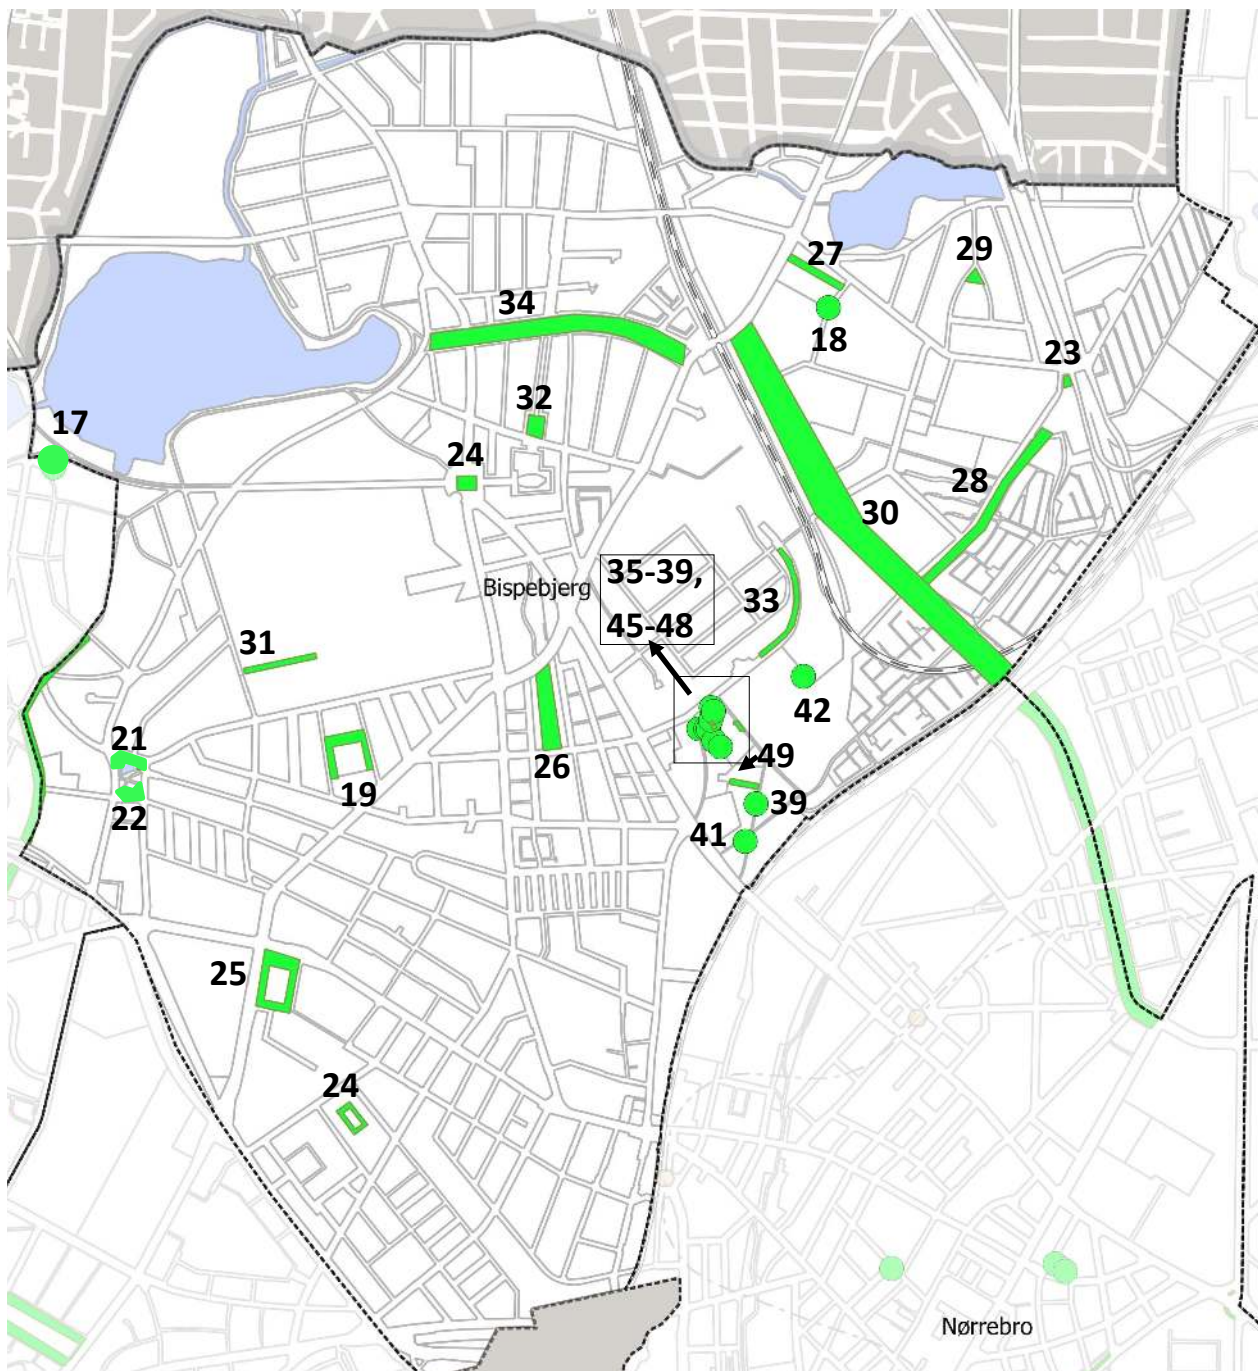

Amager Strandvej 275

Træer:

Askelunden (cirka 98)

Ejer: TMF

Trægruppe-Id 15

Kriterier: 1,2,4,5,6

Adresse: Øresundstien, Kilometerbroen, Lagunebroen

Træer: Fyrretræer m.fl. (cirka 35)

Enkelte træer: 18

Trægrupper: 20

Total: 38

Enkelt træ-Id 17

Kriterier: 1,4,6,7

Adresse:

Engsvinget 55

Træ: Birk