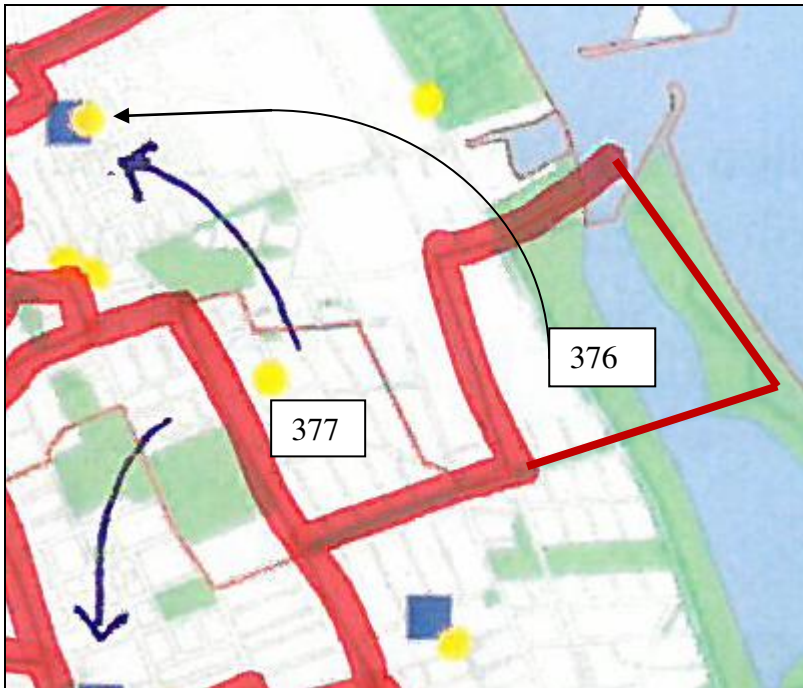

Bilag: Kort der viser rode 376 (Krimsvvej)

16-09-2011

Nedenstående kort viser forslaget om også at overføre rode 376 og de nye boligområder til på Krimsvvej fra Skolen ved Sundet til Lergravsparkens Skole.

Sagsnr.
2011-29271

Dokumentnr.
2011-657623

Der pt. bosat 2 elever pr årgang i denne rode, men der kan forventes flere elever i takt med at området udbygges med nye boliger.