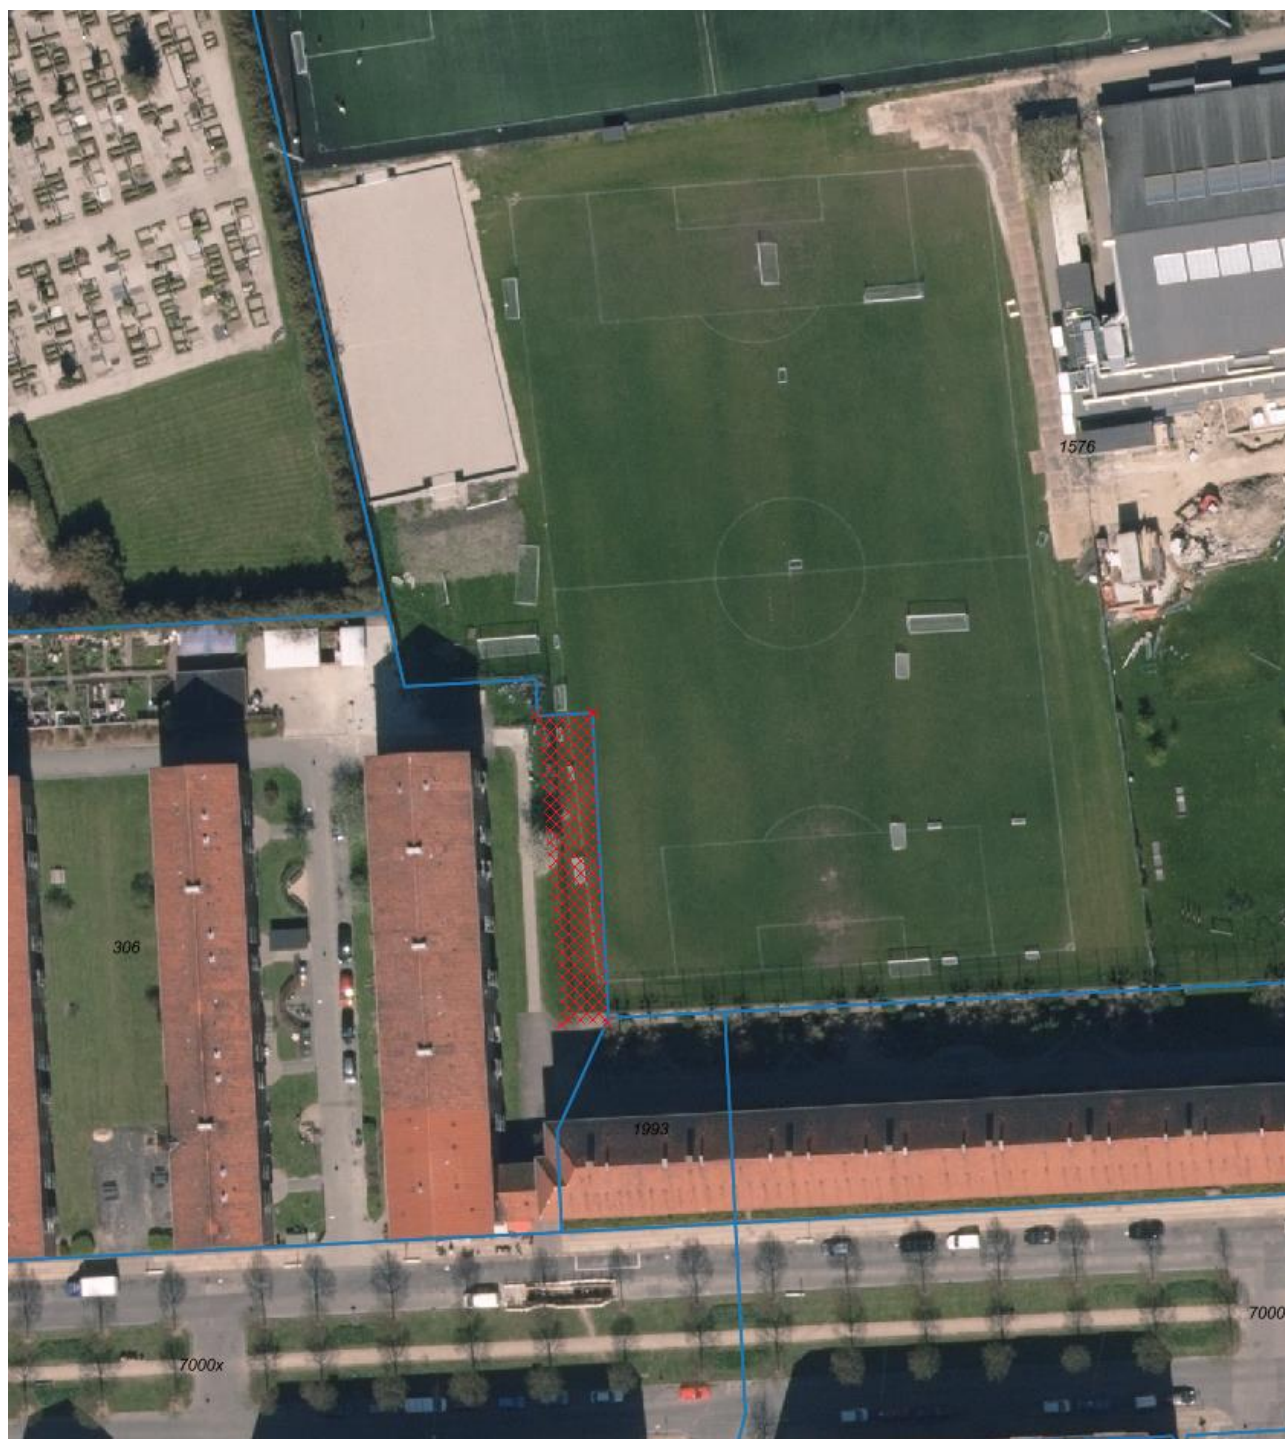

Matrikelkort, Bavnehøj

Den røde markering viser det areal, som Københavns Kommune ønsker at erhverve.