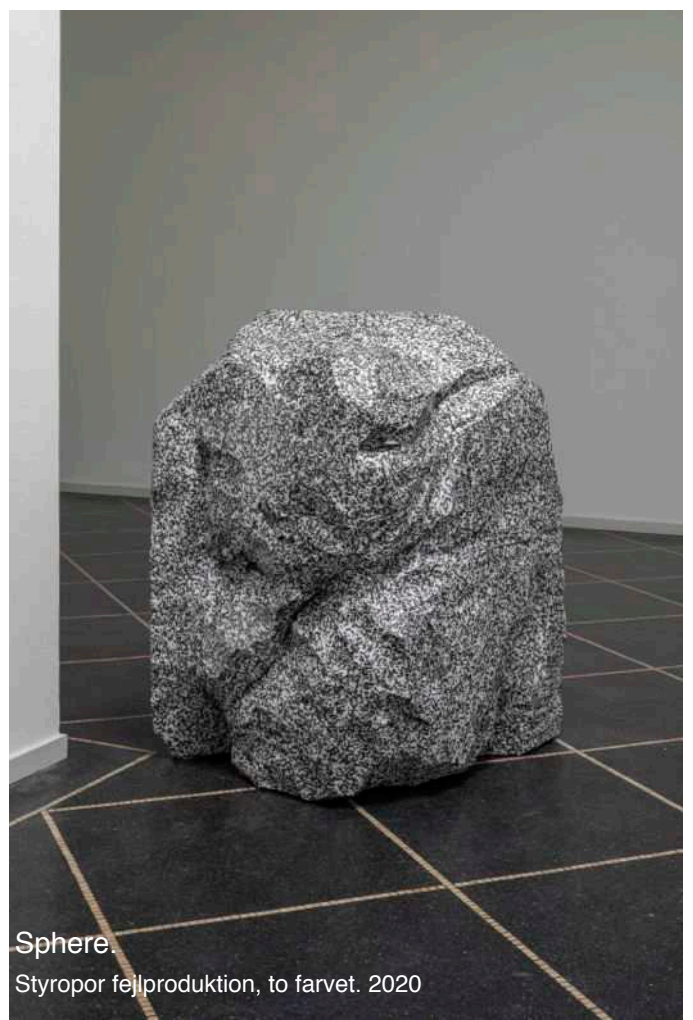

Dazzling Scenes of Hysteria.

Fotografi. 2020

Excess.

Onyx marmor, serigrafi, akryl lysplade., alu stativ. 2020

Melancholy.
Onyx marmor, serigrafi, akryl lysplade, alu stativ. 2020

Sphere.
Styropor fejlproduktion, to farvet. 2020

Time Slut.
Tegning, tusch. 2020

Animated Colony of Sister Taxa.
Fotografi. 2020

Leisure of Fatal Operations
Paryk, styropor, onyx marmor, messingplade.
2020

Building Ruins
Film still. 2020

Solar Speed Spray.
Fotografi. 2020

Let's oscilate.
Film still. 2020

TimeBeing.
Film still. 2020

Tensity

Film projektion på bearbejdet styropor-klods 120 x 200 x 30 cm.

Entities

Film projektion på pvc boks 120 x 200 x 30 cm.