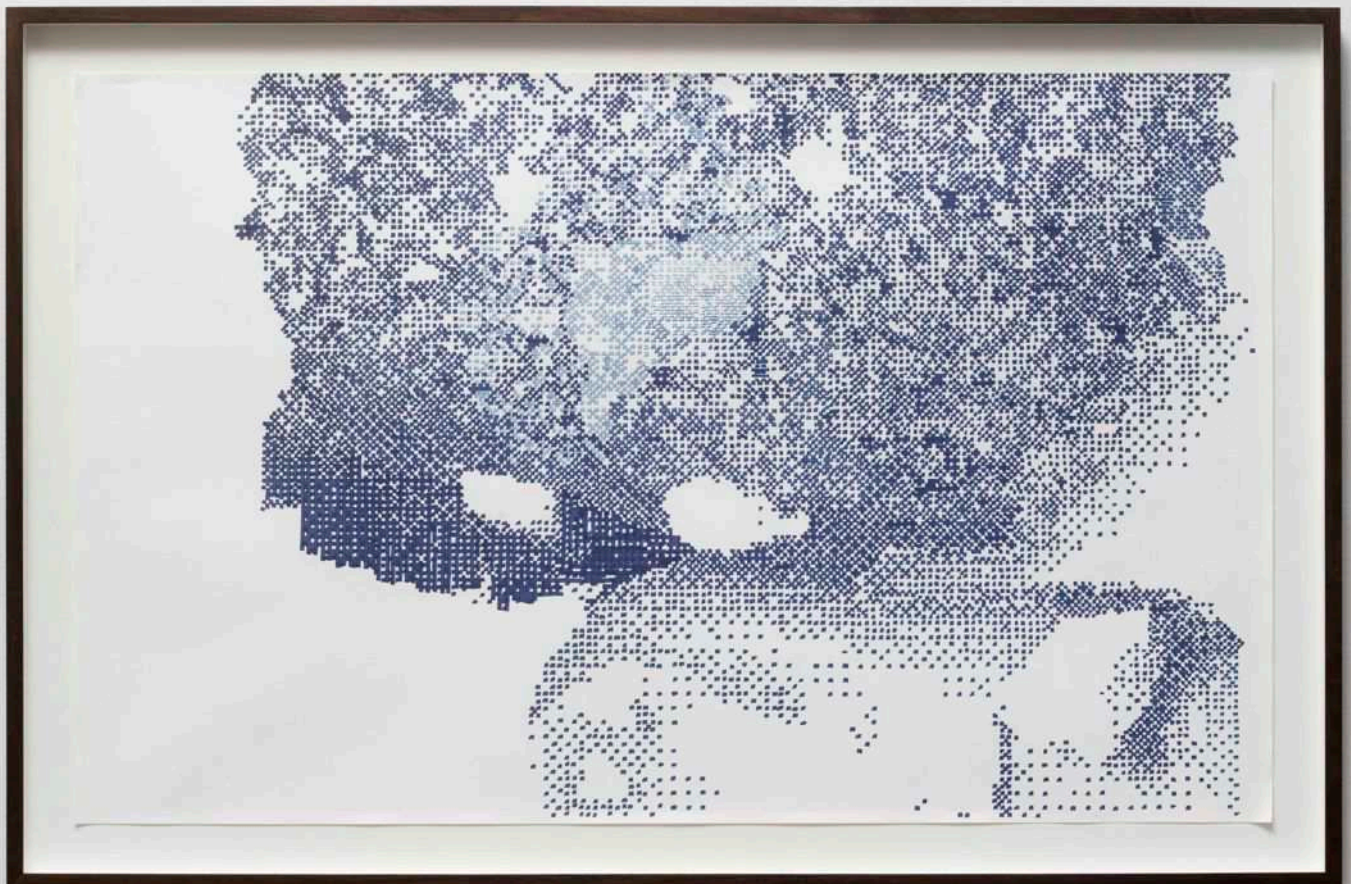

Dazzling Scenes of Hysteria.

Fotografi. 2020

Excess.

Onyx marmor, serigrafi, akryl lysplade., alu stativ. 2020

Melancholy.
Onyx marmor, serigrafi, akryl lysplade, alu stativ. 2020

Sphere.
Styropor fejlproduktion, to farvet. 2020

Time Slut.
Tegning, tusch. 2020

Animated Colony of Sister Taxa.
Fotografi. 2020

Leisure of Fatal Operations
Paryk, styropor, onyx marmor, messingplade.
2020

Building Ruins
Film still. 2020

Solar Speed Spray.
Fotografi. 2020

Let's oscilate.
Film still. 2020

TimeBeing.
Film still. 2020

Tensity

Film projektion på bearbejdet styropor-klods 120 x 200 x 30 cm.

Entities

Film projektion på pvc boks 120 x 200 x 30 cm.