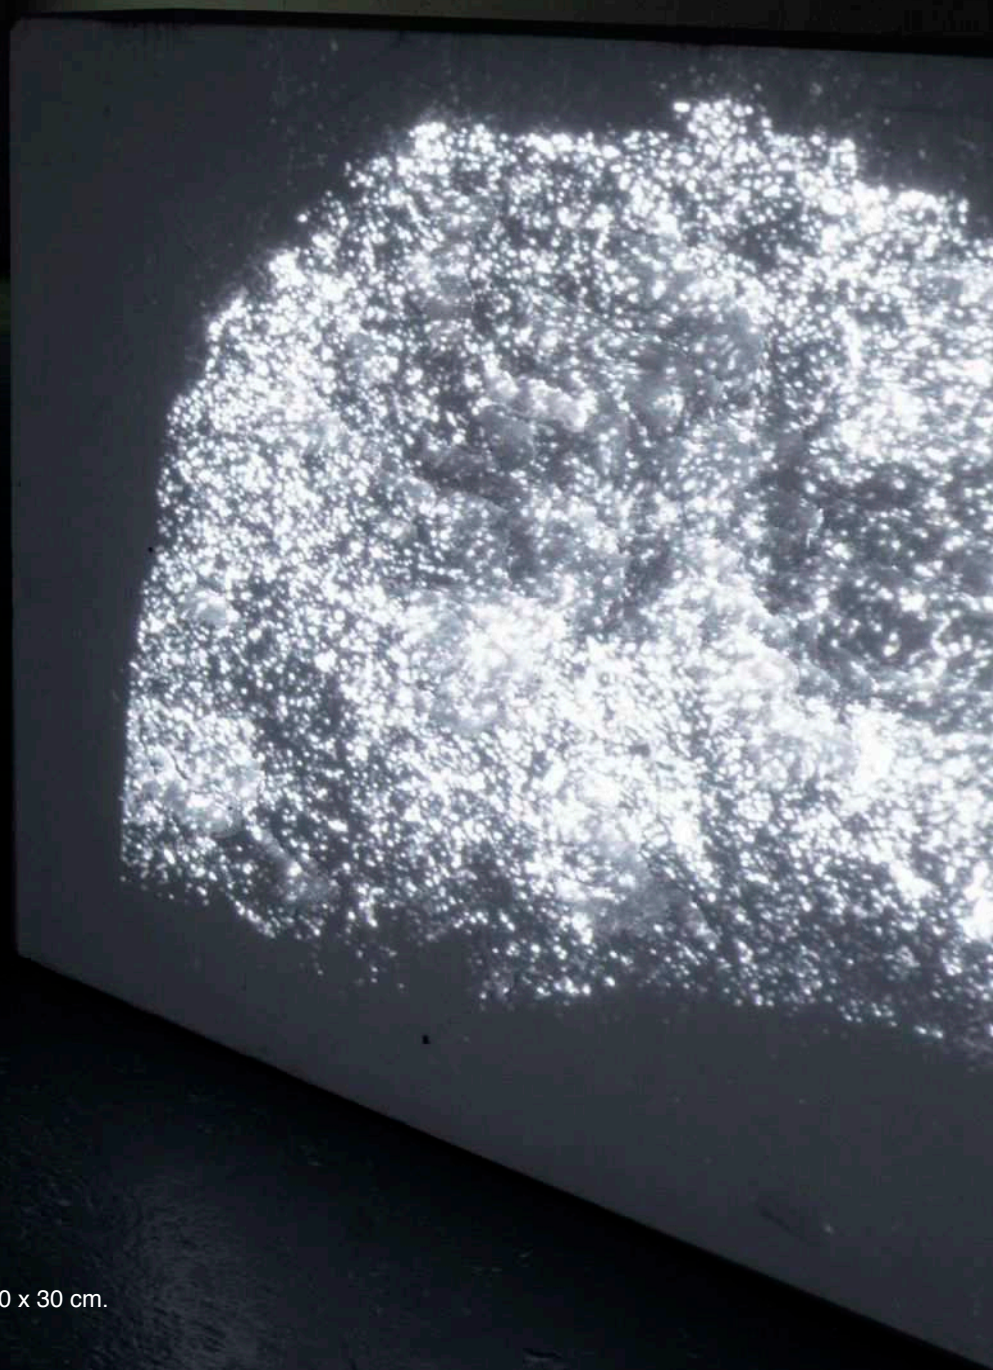

Time Slut.
Tegning, tusch. 2020

Animated Colony of Sister Taxa.
Fotografi. 2020

Leisure of Fatal Operations
Paryk, styropor, onyx marmor, messingplade.
2020

Building Ruins
Film still. 2020

Solar Speed Spray.
Fotografi. 2020

Let's oscilate.
Film still. 2020

TimeBeing.
Film still. 2020

Tensity

Film projektion på bearbejdet styropor-klods 120 x 200 x 30 cm.

Entities

Film projektion på pvc boks 120 x 200 x 30 cm.