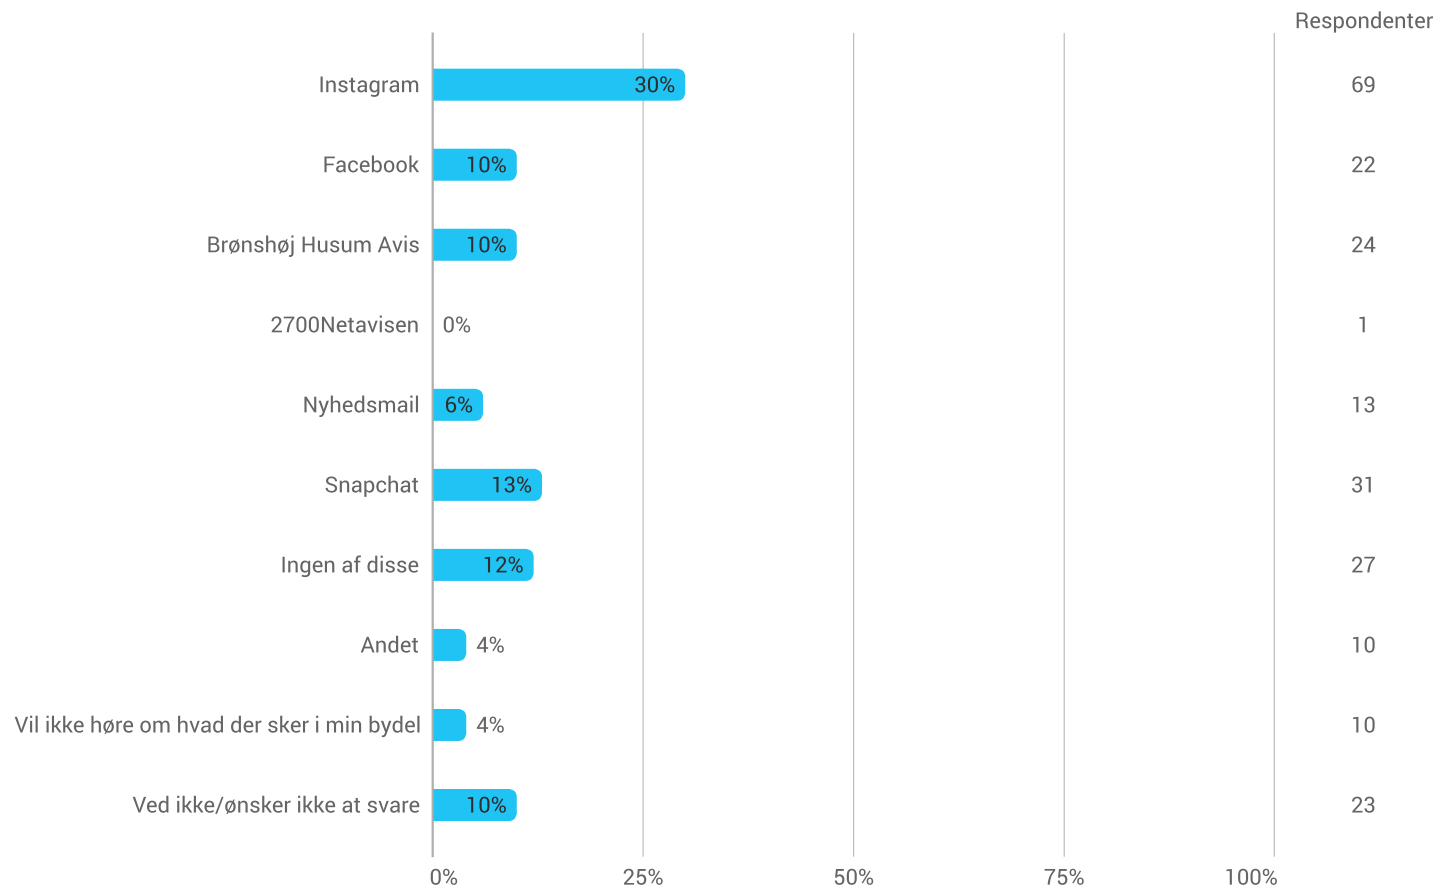

Hvordan vil du gerne høre om, hvad der sker i din bydel? - Andet

- Tik tok
- igennem skolen
- Jeg ville høre om det fra mine forældre
- .
- F.eks. Gennem lærerne på skolen, opslag på skolen eller aula
- På skolen
- insta, snap og facebook (måske også mail)
- Tiktok