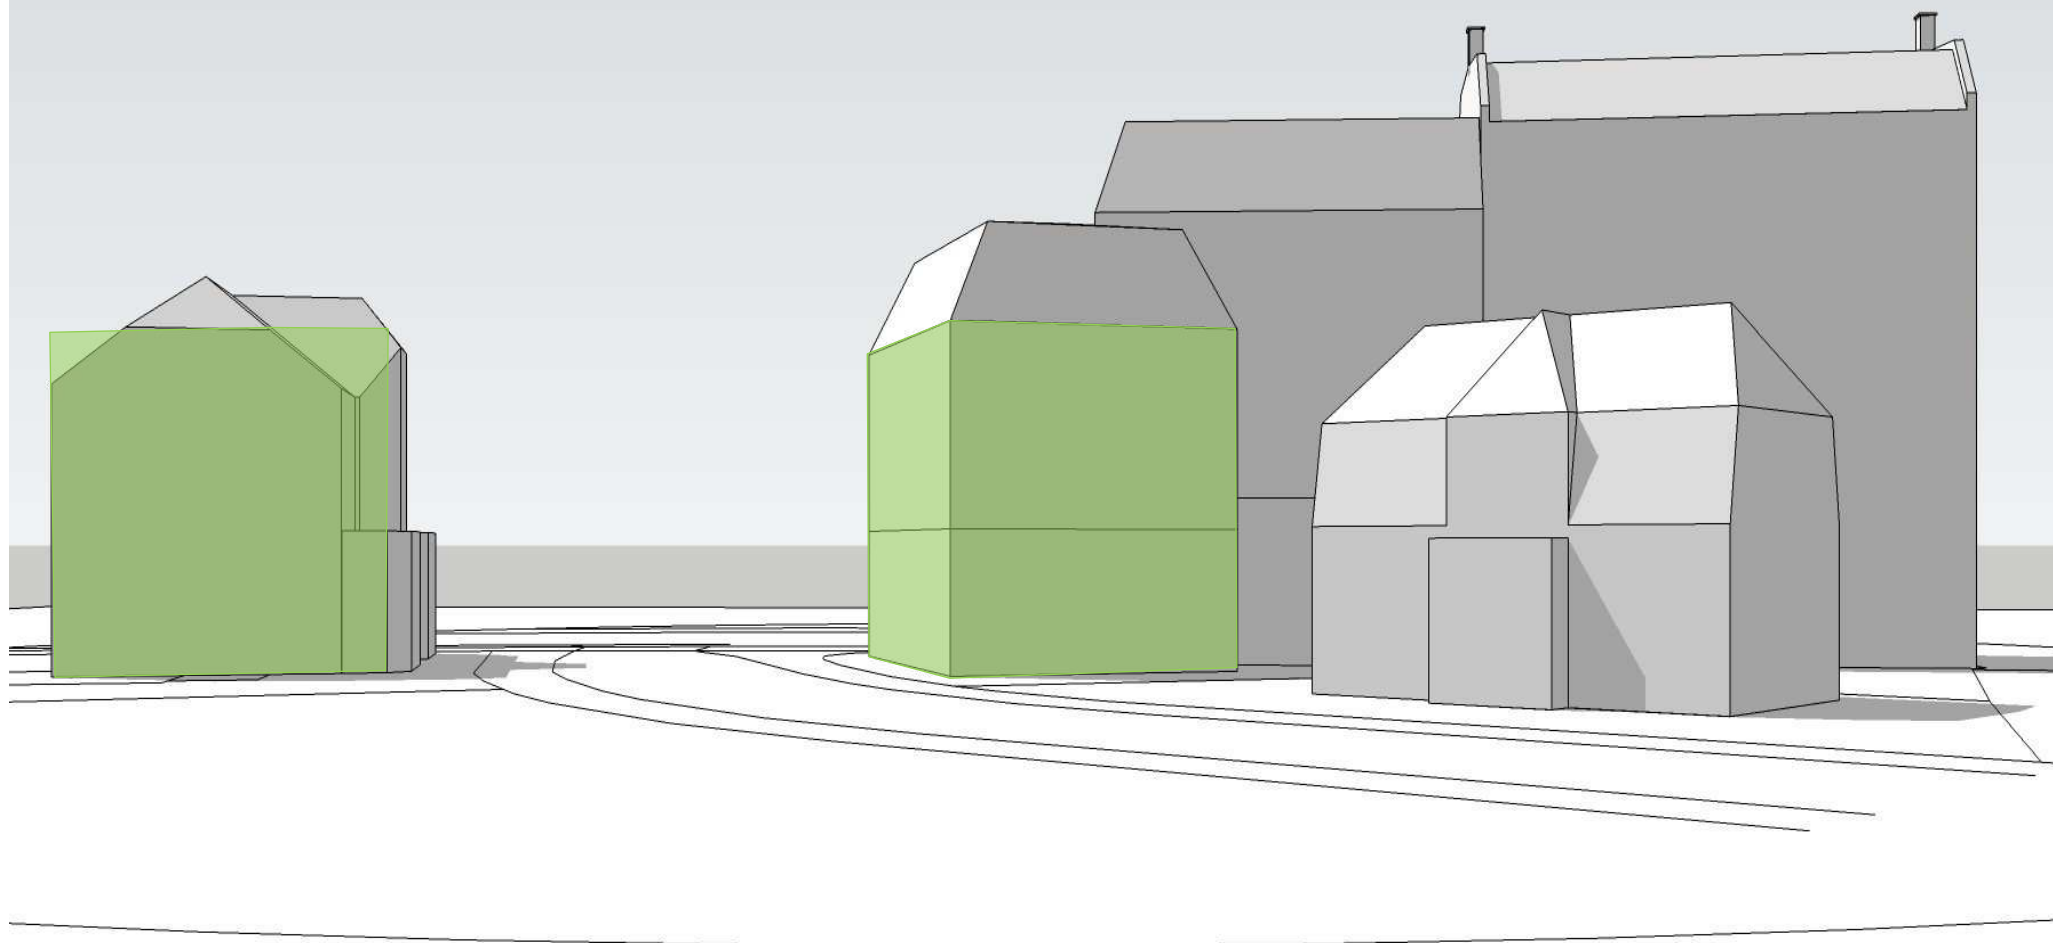

Forslag til lokalplan og kommuneplantillæg, Englandsvej Nord, Amager Øst

Foretræde for TMU

19. september 2022

Søren Norbys Alle (Eberts Villaby)

Englandsvej - set mod Sundholmsvej

Englandsvej - set mod syd fra Sundholmsvej

Det eksisterende hus

Tilpasning til stedet

Engelsvej 25 - fremtidig bebyggelse set fra Engelsvej

Tilpasning til stedet

Engelsvej 25 - fremtidig bebyggelse set fra Søren Norbys Allé

Spørgsmål