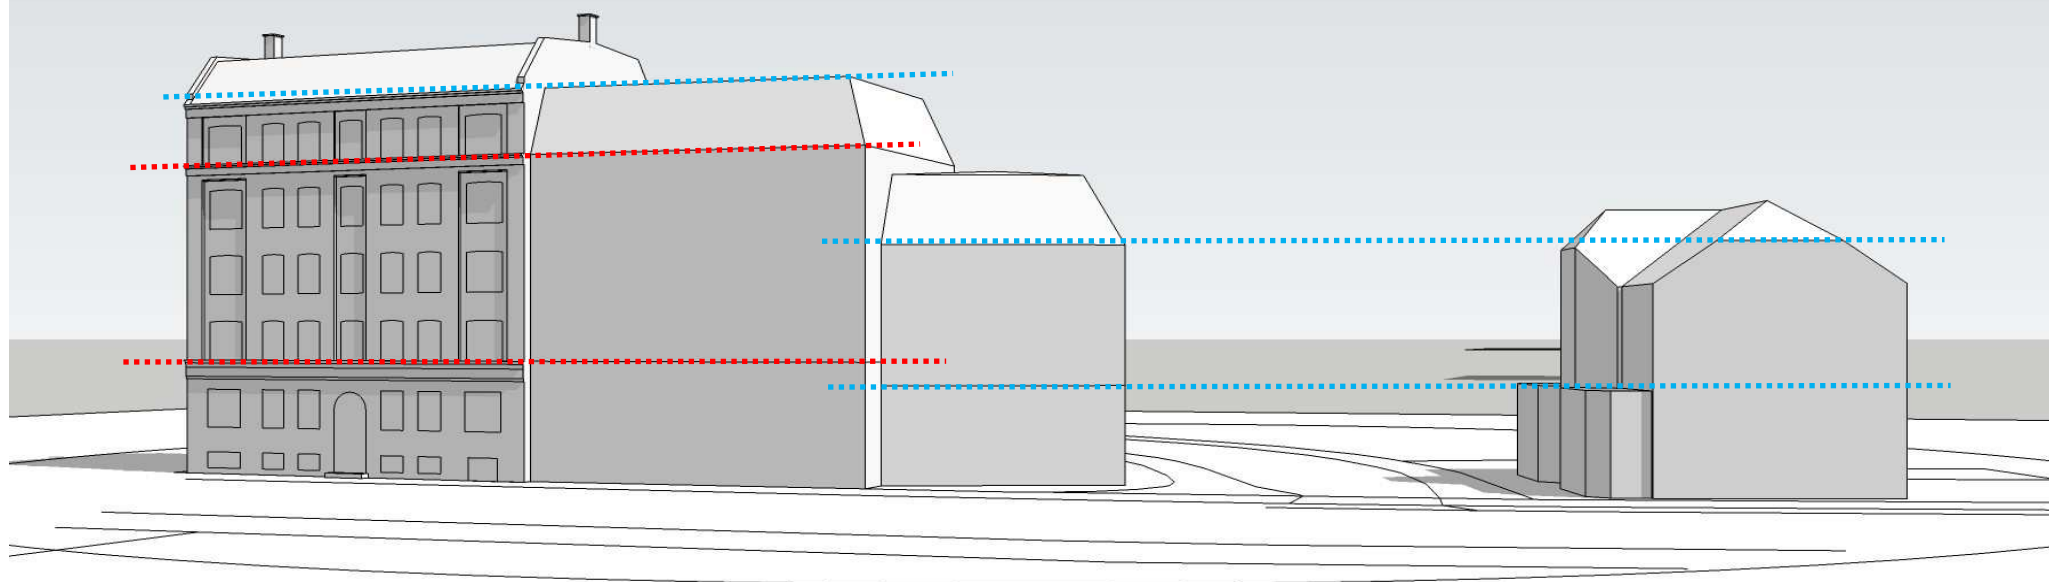

Forslag til lokalplan og kommuneplantillæg, Englandsvej Nord, Amager Øst

Foretræde for TMU

19. september 2022

Søren Norbys Alle (Eberts Villaby)

Englandsvej - set mod Sundholmsvej

Englandsvej - set mod syd fra Sundholmsvej

Det eksisterende hus

Tilpasning til stedet

Engelsvej 25 - fremtidig bebyggelse set fra Engelsvej

Tilpasning til stedet

Engelsvej 25 - fremtidig bebyggelse set fra Søren Norbys Allé

Spørgsmål