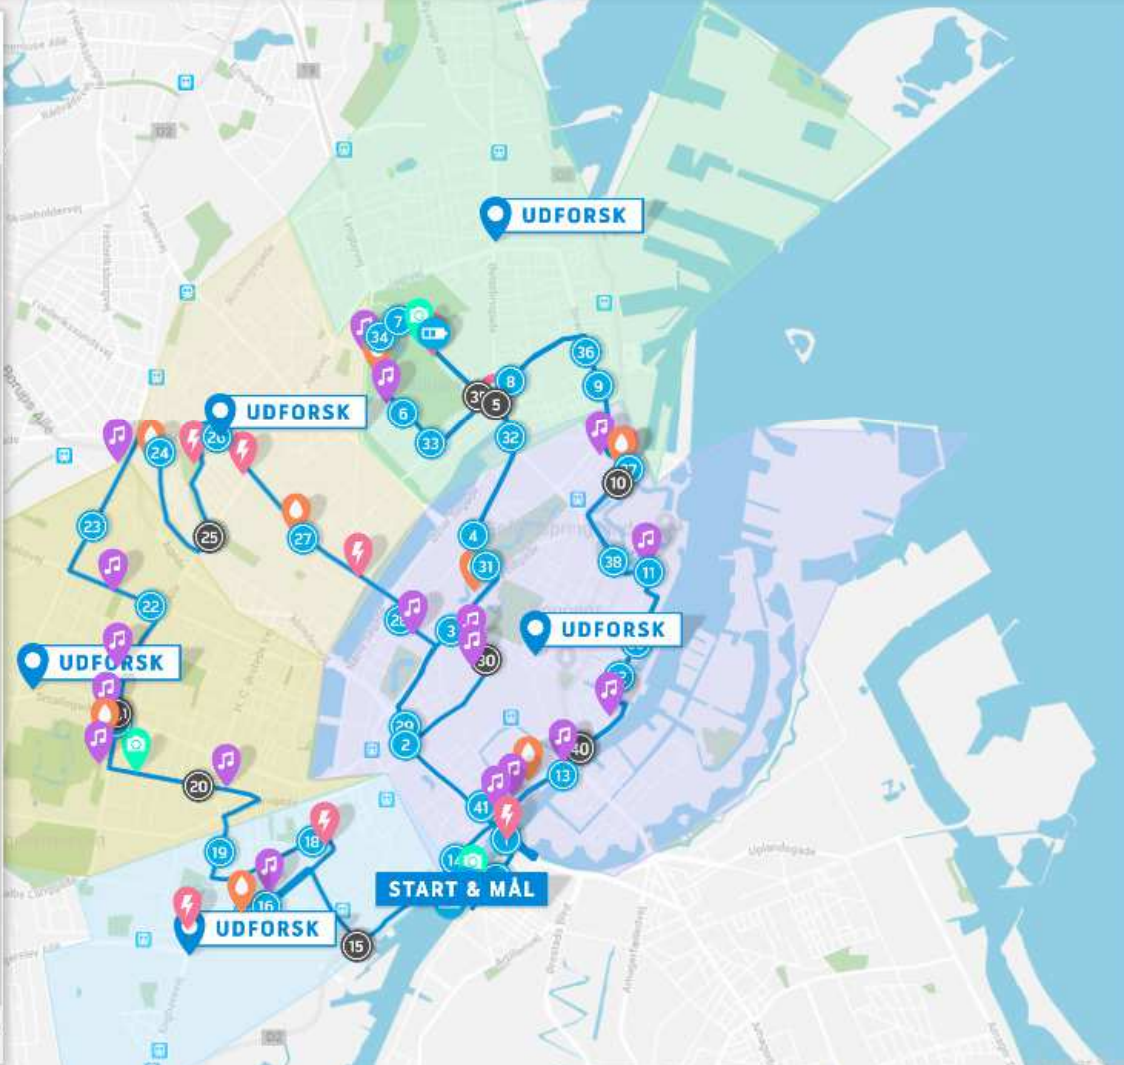

- Vælg, hvad der skal vises på kortet
- 1 Kilometermærker
 - 5 Mellemtider
 - Forplejningszone
 - Trafiksluser
 - Kørselsveje
 - Power zone
 - Underholdning
 - Live zone
 - Bydele
 - Caf er
 - Telenor-butikker
 - Telenor ladestationer
 - Hoteller

Velkommen!

Opdag ruten til Telenor Copenhagen Marathon 2019 og udforsk alt fra underholdning og live zoner til forplejningsstationer og trafikinfo.

Du kan læse mere om løbet på cphmarathon.dk

[Begynd at udforske ruten](#)